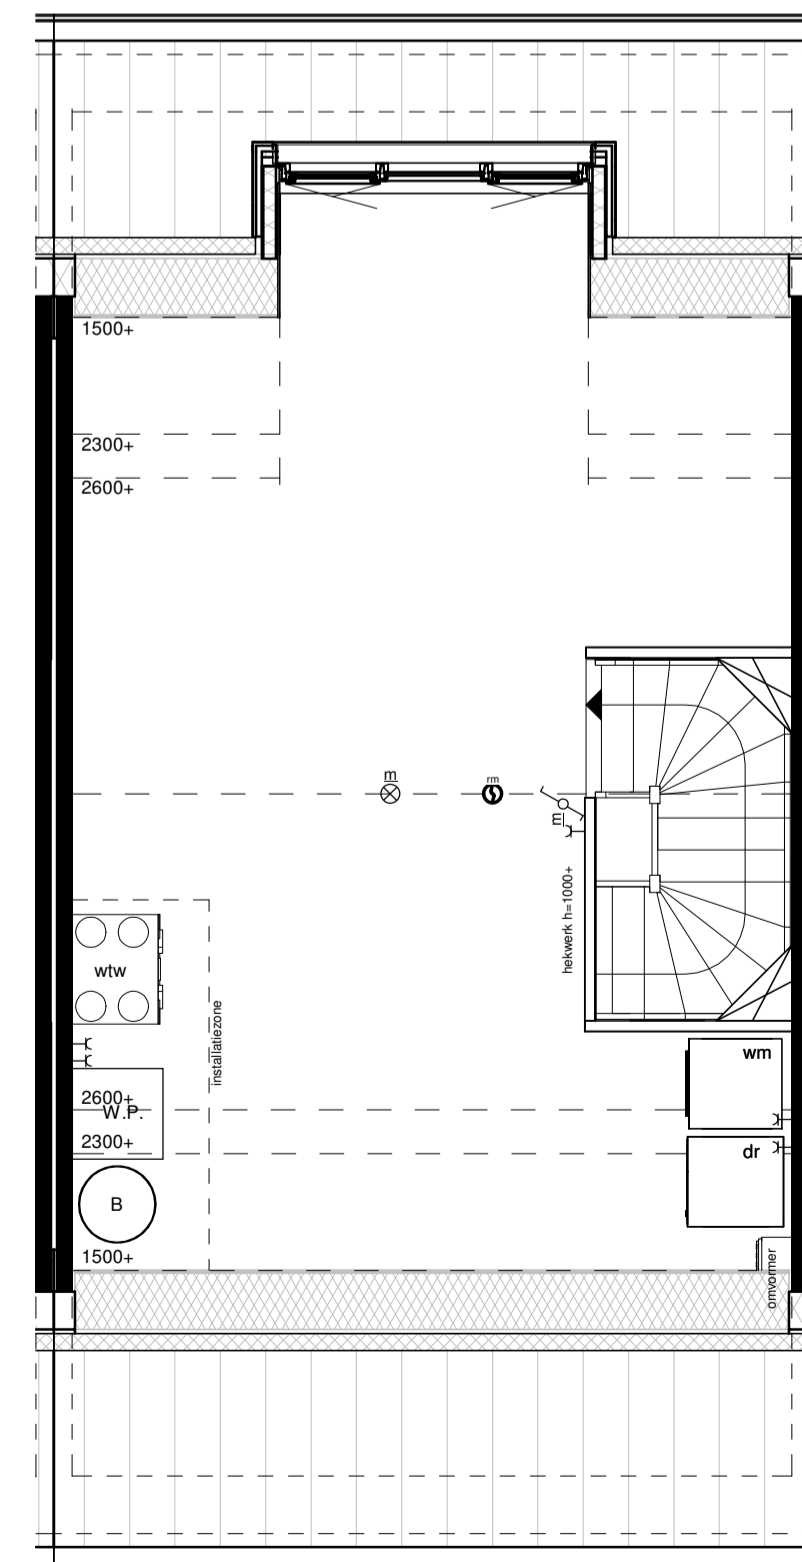

Optie 1.8.12 Dakraam 780x1400mm
Aanzicht voorgevel

Optie 1.8.9 Dakkapel type M
Aanzicht achtergevel

Optie 1.8.10 Dakkapel type L
Aanzicht achtergevel

Optie 1.8.7 Opslaande deuren in de achtergevel van de woning
Plattegrond begane grond

Optie 1.8.8 Schuifpui in de achtergevel van de woning
Plattegrond begane grond

Optie 1.8.12 Dakraam 780x1400mm
Plattegrond 2e verdieping

Optie 1.8.9 Dakkapel type M
Plattegrond 2e verdieping

Optie 1.8.10 Dakkapel type L
Plattegrond 2e verdieping