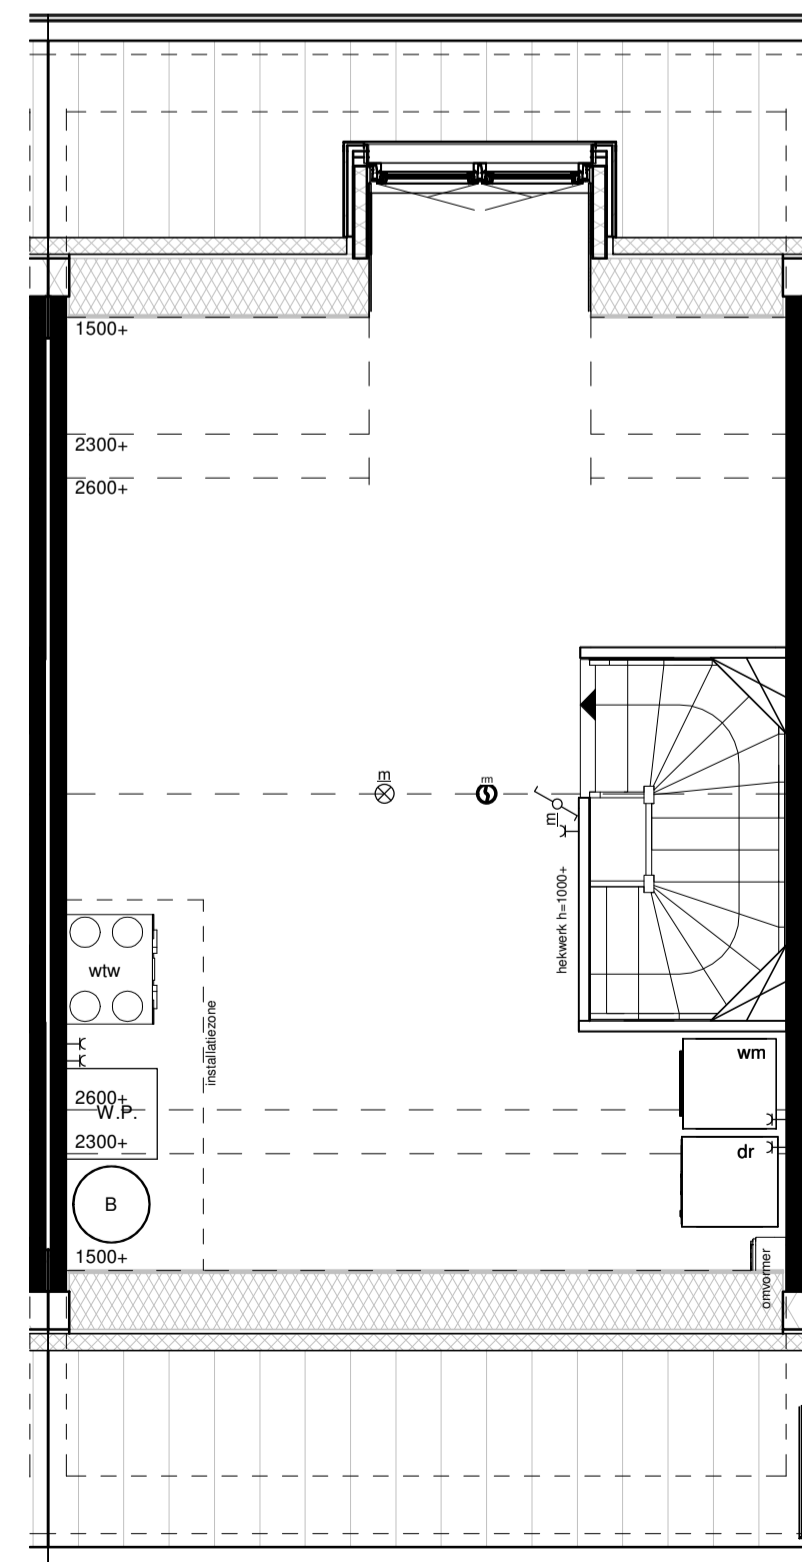

Optie 1.8.12 Dakraam 780x1400mm
Aanzicht voorgevel

Optie 1.8.9 Dakkapel type M
Aanzicht achtergevel

Optie 1.8.10 Dakkapel type L
Aanzicht achtergevel

Optie 1.8.7 Opslaande deuren in de achtergevel van de woning
Plattegrond begane grond

Optie 1.8.8 Schuifpui in de achtergevel van de woning
Plattegrond begane grond

Optie 1.8.12 Dakraam 780x1400mm
Plattegrond 2e verdieping

Optie 1.8.9 Dakkapel type M
Plattegrond 2e verdieping

Optie 1.8.10 Dakkapel type L
Plattegrond 2e verdieping