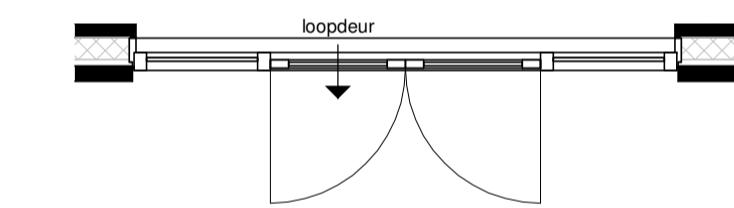

Optie 1.8.12 Dakraam 780x1400mm
Aanzicht voorgevel

Optie 1.8.9 Dakkapel type M
Aanzicht achtergevel

Optie 1.8.10 Dakkapel type L
Aanzicht achtergevel

Optie 1.8.7 Opslaande deuren in de achtergevel van de woning
Plattegrond begane grond

Optie 1.8.8 Schuifpui in de achtergevel van de woning
Plattegrond begane grond

Optie 1.8.12 Dakraam 780x1400mm
Plattegrond 2e verdieping

Optie 1.8.9 Dakkapel type M
Plattegrond 2e verdieping

Optie 1.8.10 Dakkapel type L
Plattegrond 2e verdieping

Verkoopopties type C

Bernardushof, Oud Gastel

Verkooptekening

Schaal :
1:50

Datum :
12-05-2020

Blad
VK-22a