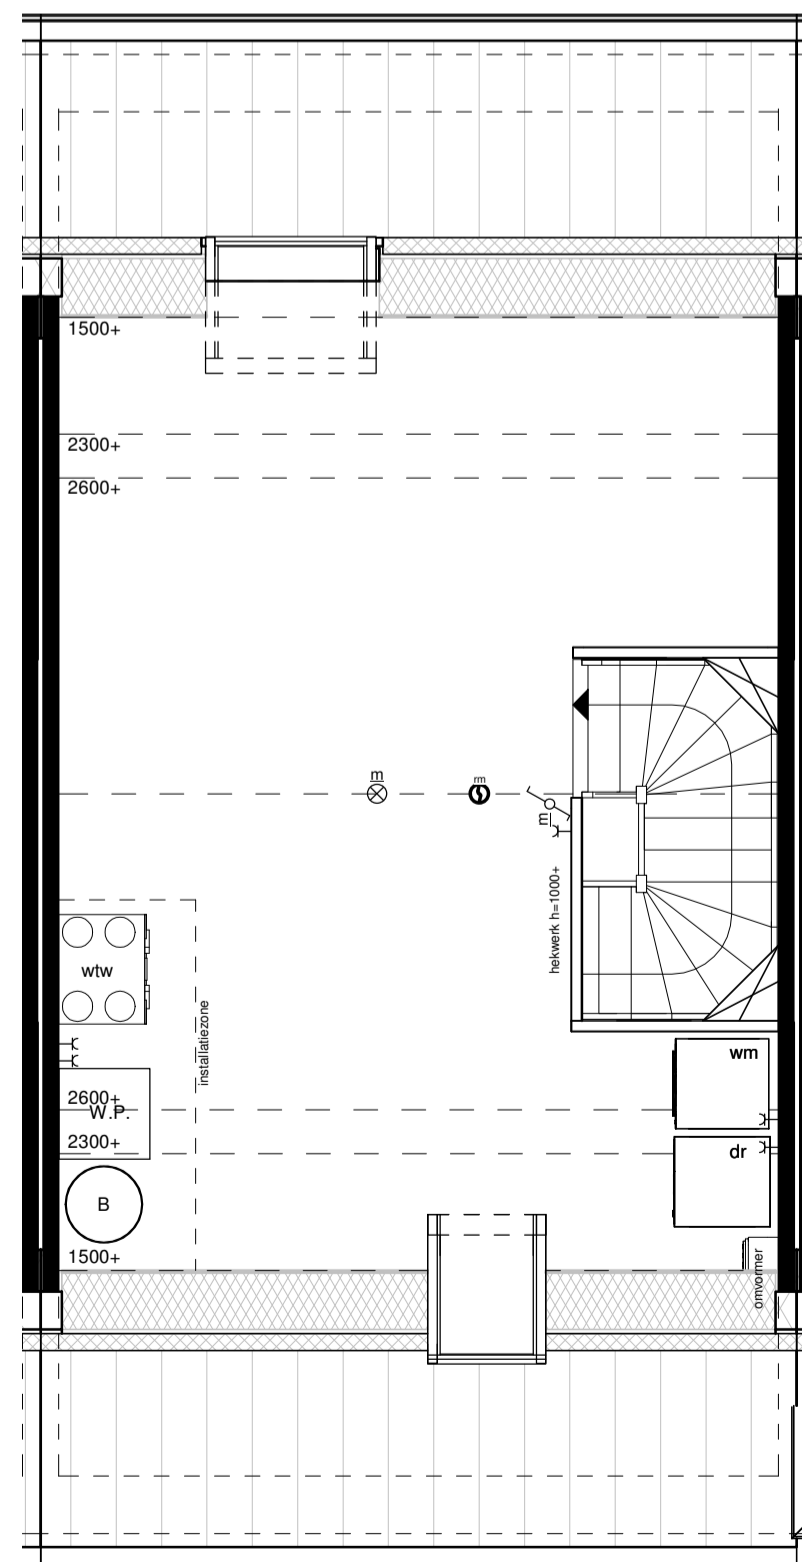

Optie 1.8.12 Dakraam 780x1400mm
Aanzicht voorgevel

Optie 1.8.9 Dakkapel type M
Aanzicht achtergevel

Optie 1.8.10 Dakkapel type L
Aanzicht achtergevel

Optie 1.8.7 Opslaande deuren in de achtergevel van de woning
Plattegrond begane grond

Optie 1.8.8 Schuifpui in de achtergevel van de woning
Plattegrond begane grond

Optie 1.8.12 Dakraam 780x1400mm
Plattegrond 2e verdieping

Optie 1.8.9 Dakkapel type M
Plattegrond 2e verdieping

Optie 1.8.10 Dakkapel type L
Plattegrond 2e verdieping