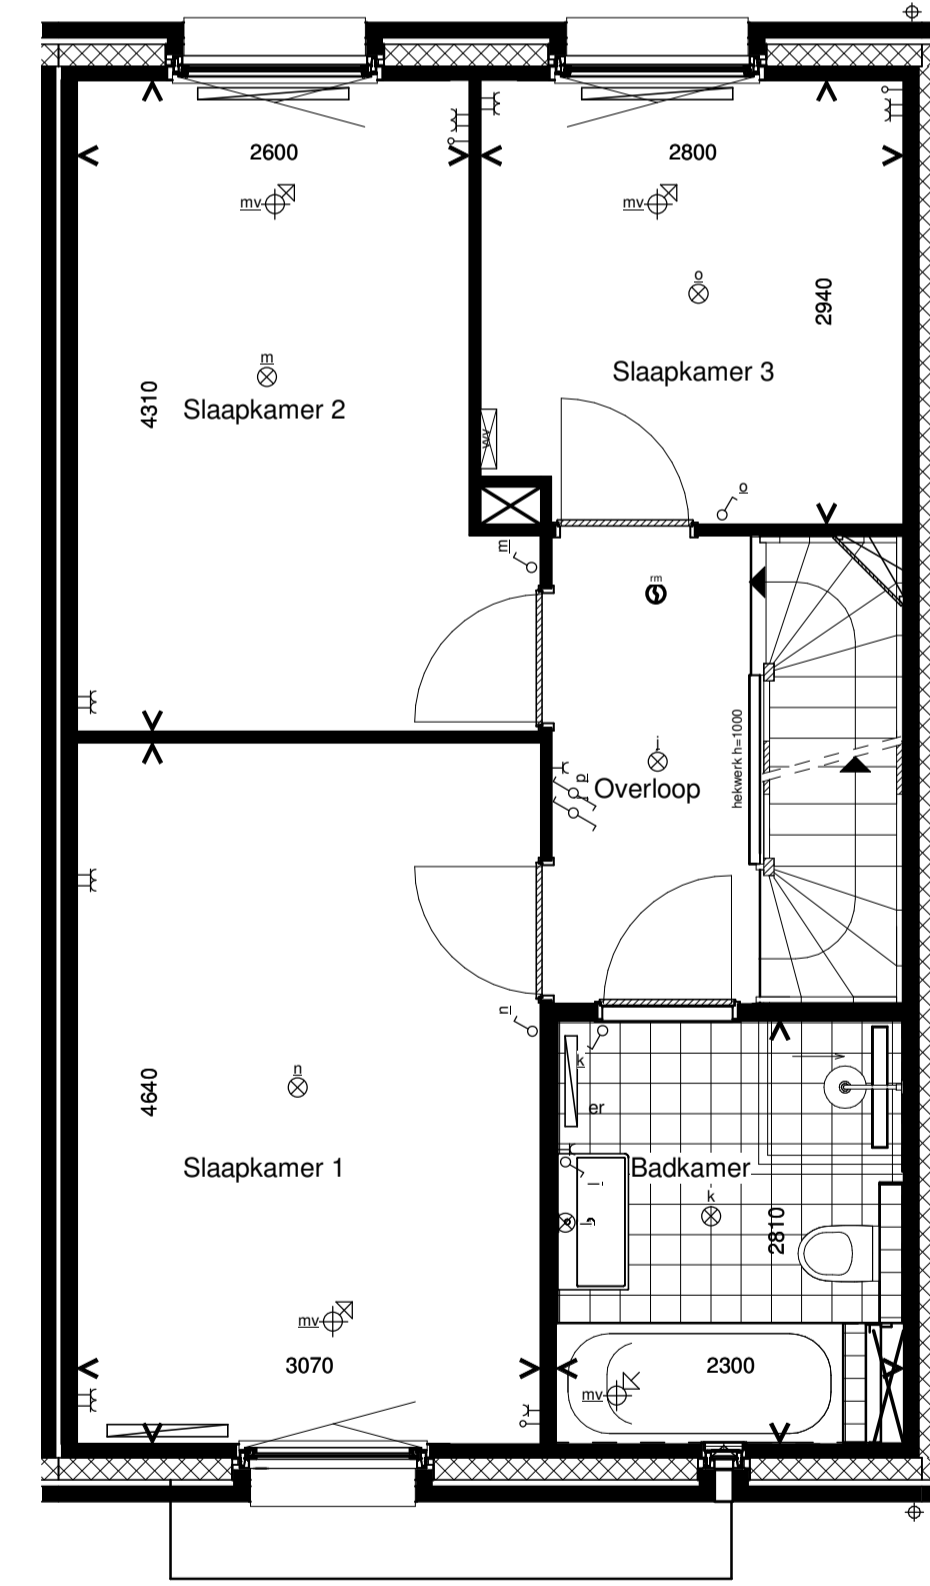

Begane grond

Voorgevel

Rechterzijgevel

Achtergevel

Doorsnede

1e Verdieping

2e Verdieping

RENNOOI INSTALLATIES			
symbool	omschrijving	symbool	omschrijving
	plafondlichtpunt aansluiting		vaatwasser
	binnenwandlichtpunt aansluiting		oven
	buitenwandlichtpunt aansluiting		koelkast
	buitenwandlichtpunt aansluiting met armatuur		beldrukker
	buitenwandlichtpunt aansluiting met armatuur		schel
	enkelpolige schakelaar		rookmelder (positie indicatief)
	wisselschakelaar		ruimte met ventilatie afvoer ventiel (positie indicatief)
	enkele wandcontactdoos		ruimte met ventilatie invoer ventiel (positie indicatief)
	dubbele wandcontactdoos		hemelwaterafvoer (positie en aantal indicatief)
	dubbele wandcontactdoos opbouw		elektrische handdoek radiator (positie en afmetingen indicatief)
	mechanische ventilatie		verdelers vloerverwarming
	aansluitpunt loos		ruimte met vloerverwarming
	thermostaat		laag temperatuur convector (positie en afmetingen indicatief)
	kookplaat		
	afzuigkap		
			omvormer pv-panels
			opstelplaats wasmachine en droger
			buiten unit
			opstelplaats warmtepomp
			boiler/buffervat
			wtw-unit
			veiligheidsglas

Algemeen
 - kleine wijzigingen voorbehouden
 - aan de maatvoering kunnen geen rechten worden ontleend
 - maatvoering betreft circa maten en is aangegeven in millimeters
 - electra-aansluitpunten, keukenopstelling, positie en aantal PV panelen en leidingwerken zijn indicatief aangegeven
 - het is mogelijk dat niet alle symbolen van toepassing zijn op uw woningtype

Type B2 Bouwnummer 5

Bernardushof, Oud Gastel

Plattegronden, gevels en doorsnede

Schaal : 1:50 / 1:100

Datum : 08-05-2020

Blad VK-07A