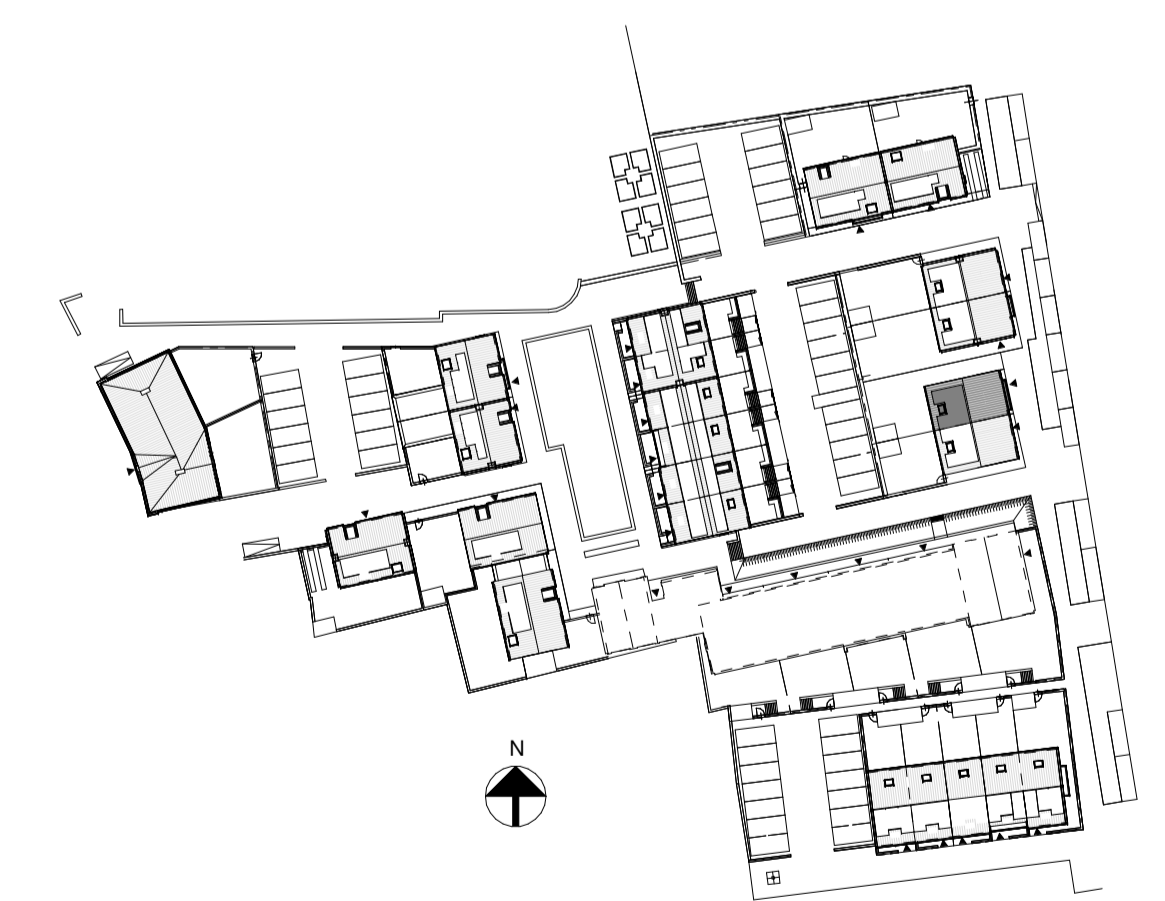

Begane grond

Voorgevel

Rechterzijgevel

Achtergevel

Doorsnede

1e Verdieping

2e Verdieping

RENNOOI INSTALLATIES			
symbool	omschrijving	symbool	omschrijving
	plafondlichtpunt aansluiting		vaatwasser
	binnenwandlichtpunt aansluiting		oven
	buitenwandlichtpunt aansluiting		koelkast
	buitenwandlichtpunt aansluiting met armatuur		beldrukker
	buitenwandlichtpunt aansluiting met armatuur		schel
	enkelpolige schakelaar		rookmelder (positie indicatief)
	wisselschakelaar		ruimte met ventilatie afvoer ventiel (positie indicatief)
	enkele wandcontactdoos		ruimte met ventilatie invoer ventiel (positie indicatief)
	dubbele wandcontactdoos		hemelwaterafvoer (positie en aantal indicatief)
	dubbele wandcontactdoos opbouw		elektrische handdoek radiator (positie en afmetingen indicatief)
	mechanische ventilatie		verdelers vloerverwarming
	aansluitpunt loos		ruimte met vloerverwarming
	thermostaat		laag temperatuur convector (positie en afmetingen indicatief)
	kookplaat		
	afzuigkap		
			omvormer pv-panels
			opstelplaats wasmachine en droger
			buiten unit
			opstelplaats warmtepomp
			boiler/buffervat
			wtw-unit
			veiligheidsglas

Algemeen
 - kleine wijzigingen voorbehouden
 - aan de maatvoering kunnen geen rechten worden ontleend
 - maatvoering betreft circa maten en is aangegeven in millimeters
 - electra-aansluitpunten, keukenopstelling, positie en aantal PV panelen en leidingwerken zijn indicatief aangegeven
 - het is mogelijk dat niet alle symbolen van toepassing zijn op uw woningtype

Type B2 Bouwnummer 5

Bernardushof, Oud Gastel

Plattegronden, gevels en doorsnede

Schaal : 1:50 / 1:100

Datum : 08-05-2020

Blad VK-07A