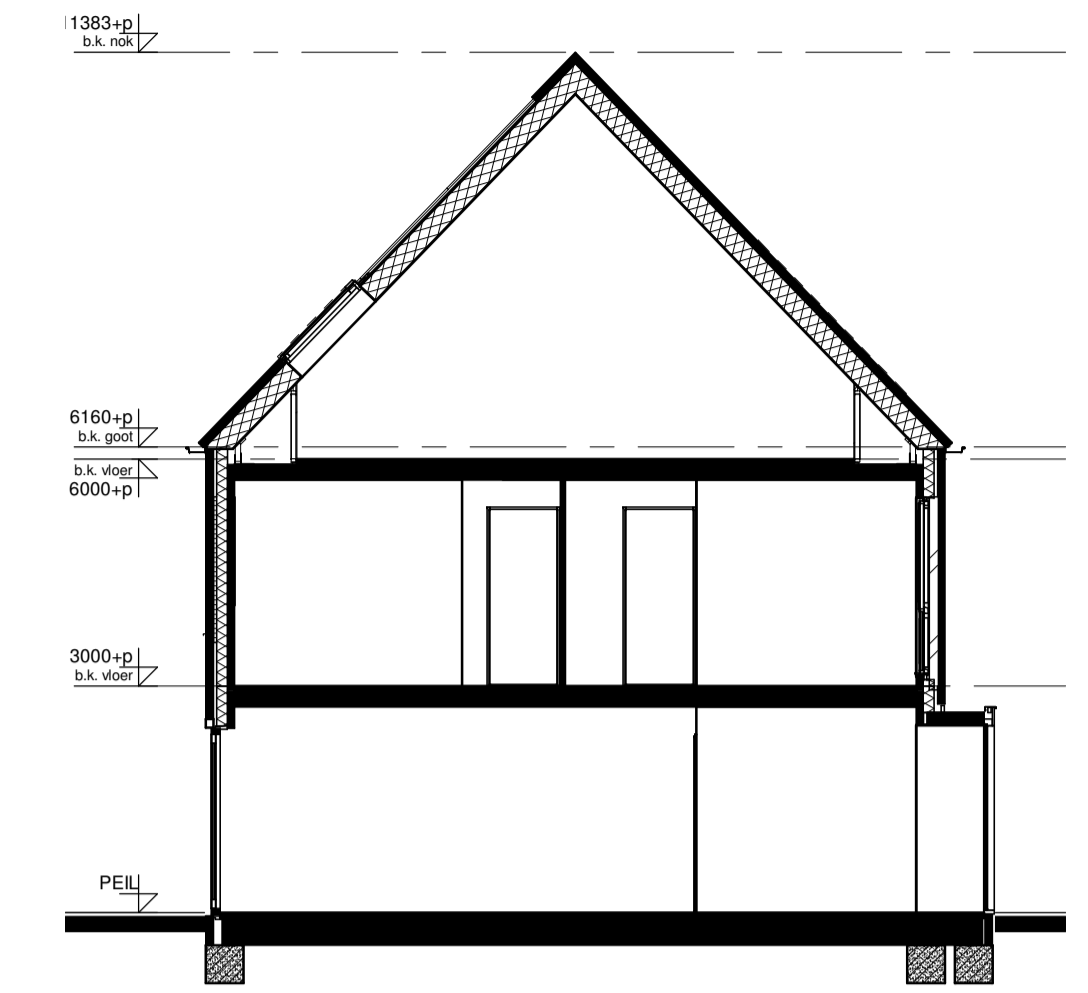

Begane grond

Voorgevel

Rechterzijgevel

Achtergevel

Doorsnede

1e Verdieping

2e Verdieping

RENNOOI INSTALLATIES			
symbool	omschrijving	symbool	omschrijving
	plafondlichtpunt aansluiting		vaatwasser
	binnenwandlichtpunt aansluiting		oven
	buitenwandlichtpunt aansluiting		koelkast
	buitenwandlichtpunt aansluiting met armatuur		beldrukker
	buitenwandlichtpunt aansluiting met armatuur		schel
	enkelpolige schakelaar		rookmelder (positie indicatief)
	wisselschakelaar		ruimte met ventilatie afvoer ventiel (positie indicatief)
	enkele wandcontactdoos		ruimte met ventilatie invoer ventiel (positie indicatief)
	dubbele wandcontactdoos		hemelwaterafvoer (positie en aantal indicatief)
	dubbele wandcontactdoos opbouw		elektrische handdoek radiator (positie en afmetingen indicatief)
	mechanische ventilatie		verdelers vloerverwarming
	aansluitpunt loos		ruimte met vloerverwarming
	thermostaat		laag temperatuur convector (positie en afmetingen indicatief)
	kookplaat		
	afzuigkap		
			omvormer pv-panels
			opstelplaats wasmachine en droger
			buiten unit
			opstelplaats warmtepomp
			boiler/buffervat
			wtw-unit
			veiligheidsglas

Algemeen
 - kleine wijzigingen voorbehouden
 - aan de maatvoering kunnen geen rechten worden ontleend
 - maatvoering betreft circa maten en is aangegeven in millimeters
 - electra-aansluitpunten, keukenopstelling, positie en aantal PV panelen en leidingwerken zijn indicatief aangegeven
 - het is mogelijk dat niet alle symbolen van toepassing zijn op uw woningtype

Type B2 Bouwnummer 5

Bernardushof, Oud Gastel

Plattegronden, gevels en doorsnede

Schaal : 1:50 / 1:100

Datum : 08-05-2020

Blad VK-07A