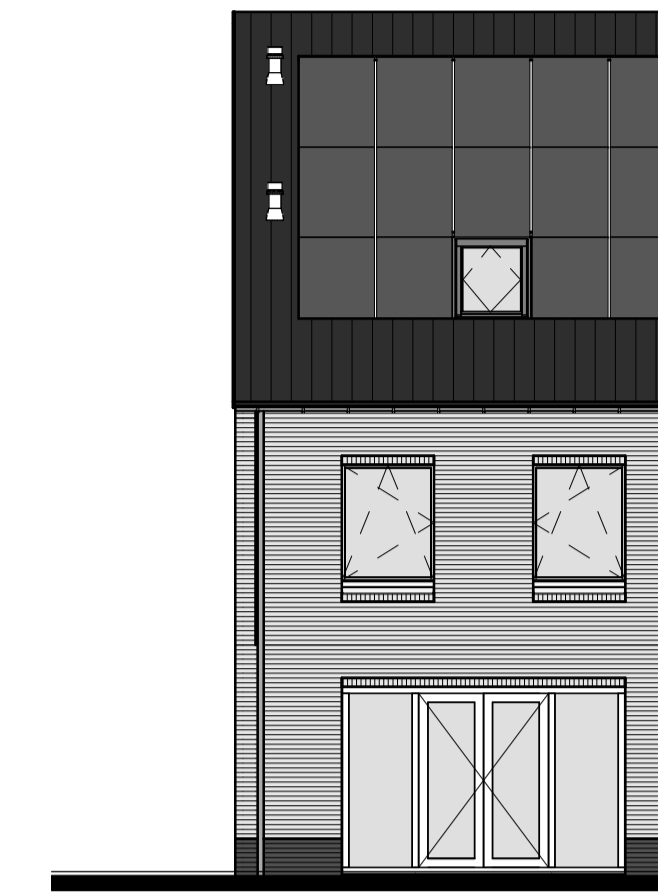

Begane grond

Voorgevel

Rechterzijgevel

Achtergevel

Doorsnede

1e Verdieping

2e Verdieping

RENNOOI INSTALLATIES			
symbool	omschrijving	symbool	omschrijving
	plafondlichtpunt aansluiting		vaatwasser
	binnenwandlichtpunt aansluiting		oven
	buitenwandlichtpunt aansluiting		koelkast
	buitenwandlichtpunt aansluiting met armatuur		beldrukker
	buitenwandlichtpunt aansluiting met armatuur		schel
	enkelpolige schakelaar		rookmelder (positie indicatief)
	wisselschakelaar		ruimte met ventilatie afvoer ventiel (positie indicatief)
	enkele wandcontactdoos		ruimte met ventilatie invoer ventiel (positie indicatief)
	dubbele wandcontactdoos		hemelwaterafvoer (positie en aantal indicatief)
	dubbele wandcontactdoos opbouw		elektrische handdoek radiator (positie en afmetingen indicatief)
	mechanische ventilatie		verdelers vloerverwarming
	aansluitpunt loos		ruimte met vloerverwarming
	thermostaat		laag temperatuur convector (positie en afmetingen indicatief)
	kookplaat		
	afzuigkap		
			omvormer pv-panels
			opstelplaats wasmachine en droger
			buiten unit
			opstelplaats warmtepomp
			boiler/buffervat
			wtw-unit
			veiligheidsglas

Type B2 Bouwnummer 5

Bernardushof, Oud Gastel

Plattegronden, gevels en doorsnede

Schaal : 1:50 / 1:100

Datum : 08-05-2020

Blad VK-07A