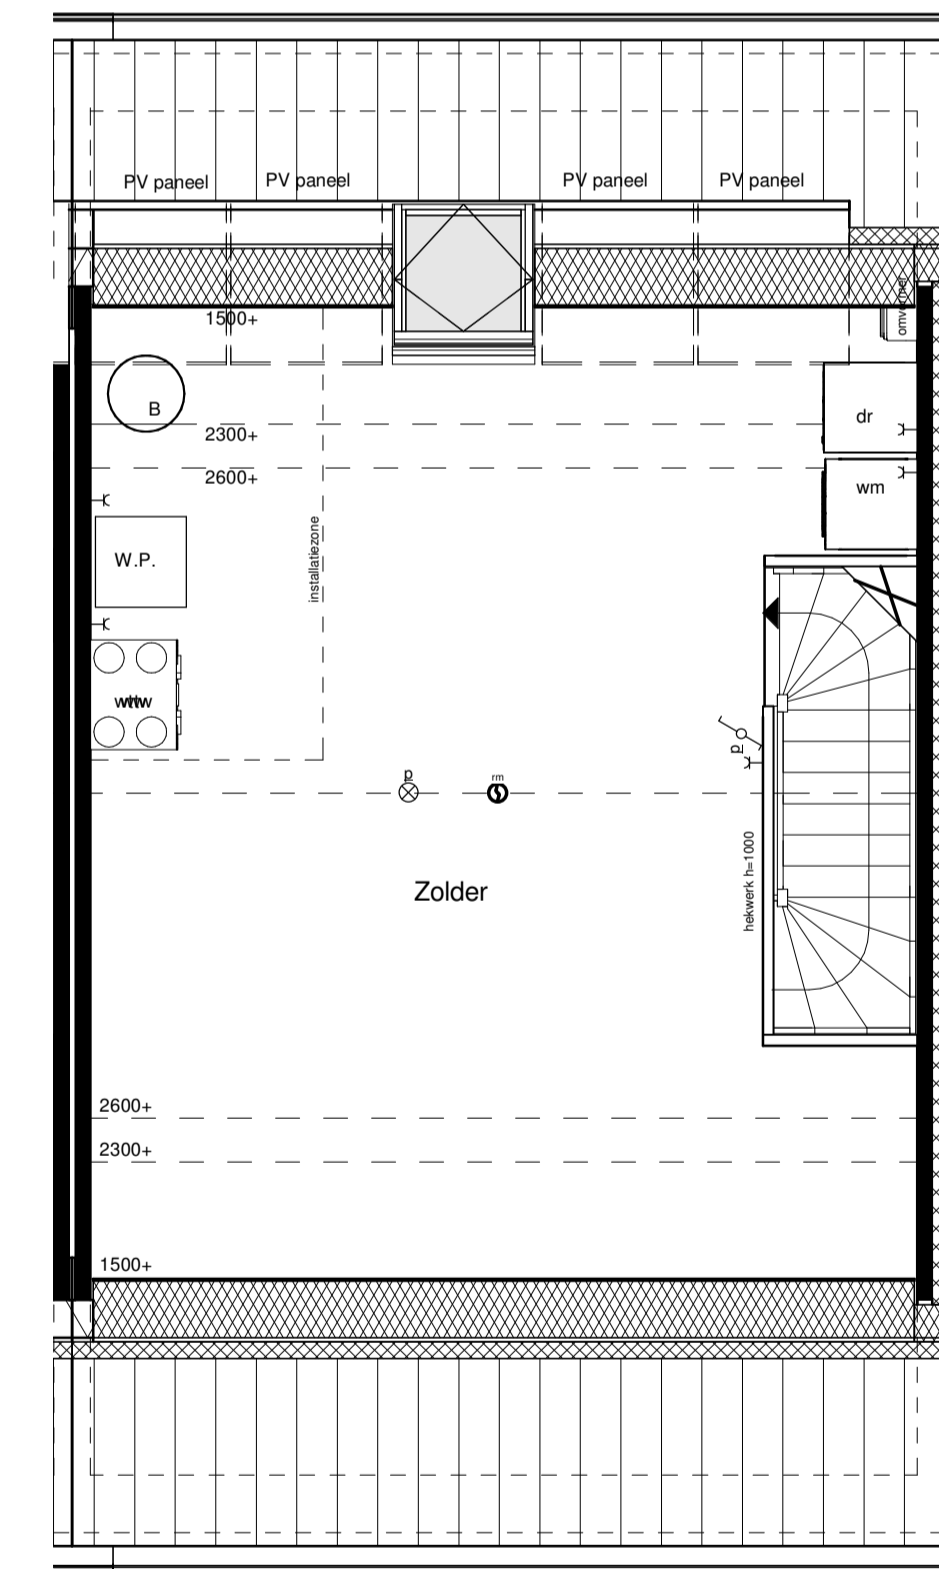

Begane grond

Voorgevel

Rechterzijgevel

Achtergevel

Doorsnede

1e Verdieping

2e Verdieping

RENNOOI INSTALLATIES			
symbool	omschrijving	symbool	omschrijving
	plafondlichtpunt aansluiting		vaatwasser
	binnenwandlichtpunt aansluiting		oven
	buitenwandlichtpunt aansluiting		koelkast
	buitenwandlichtpunt aansluiting met armatuur		beldrukker
	buitenwandlichtpunt aansluiting met armatuur		schel
	enkelpolige schakelaar		rookmelder (positie indicatief)
	wisselschakelaar		ruimte met ventilatie afvoer ventiel (positie indicatief)
	enkele wandcontactdoos		ruimte met ventilatie invoer ventiel (positie indicatief)
	dubbele wandcontactdoos		hemelwaterafvoer (positie en aantal indicatief)
	dubbele wandcontactdoos opbouw		elektrische handdoek radiator (positie en afmetingen indicatief)
	mechanische ventilatie		verdelers vloerverwarming
	aansluitpunt loos		ruimte met vloerverwarming
	thermostaat		laag temperatuur convector (positie en afmetingen indicatief)
	kookplaat		
	afzuigkap		
			omvormer pv-panels
			opstelplaats wasmachine en droger
			buiten unit
			opstelplaats warmtepomp
			boiler/buffervat
			wtw-unit
			veiligheidsglas

Algemeen
 - kleine wijzigingen voorbehouden
 - aan de maatvoering kunnen geen rechten worden ontleend
 - maatvoering betreft circa maten en is aangegeven in millimeters
 - electra-aansluitpunten, keukenopstelling, positie en aantal PV panelen en leidingwerken zijn indicatief aangegeven
 - het is mogelijk dat niet alle symbolen van toepassing zijn op uw woningtype

Type B2 Bouwnummer 5

Bernardushof, Oud Gastel

Plattegronden, gevels en doorsnede

Schaal : 1:50 / 1:100

Datum : 08-05-2020

Blad VK-07A