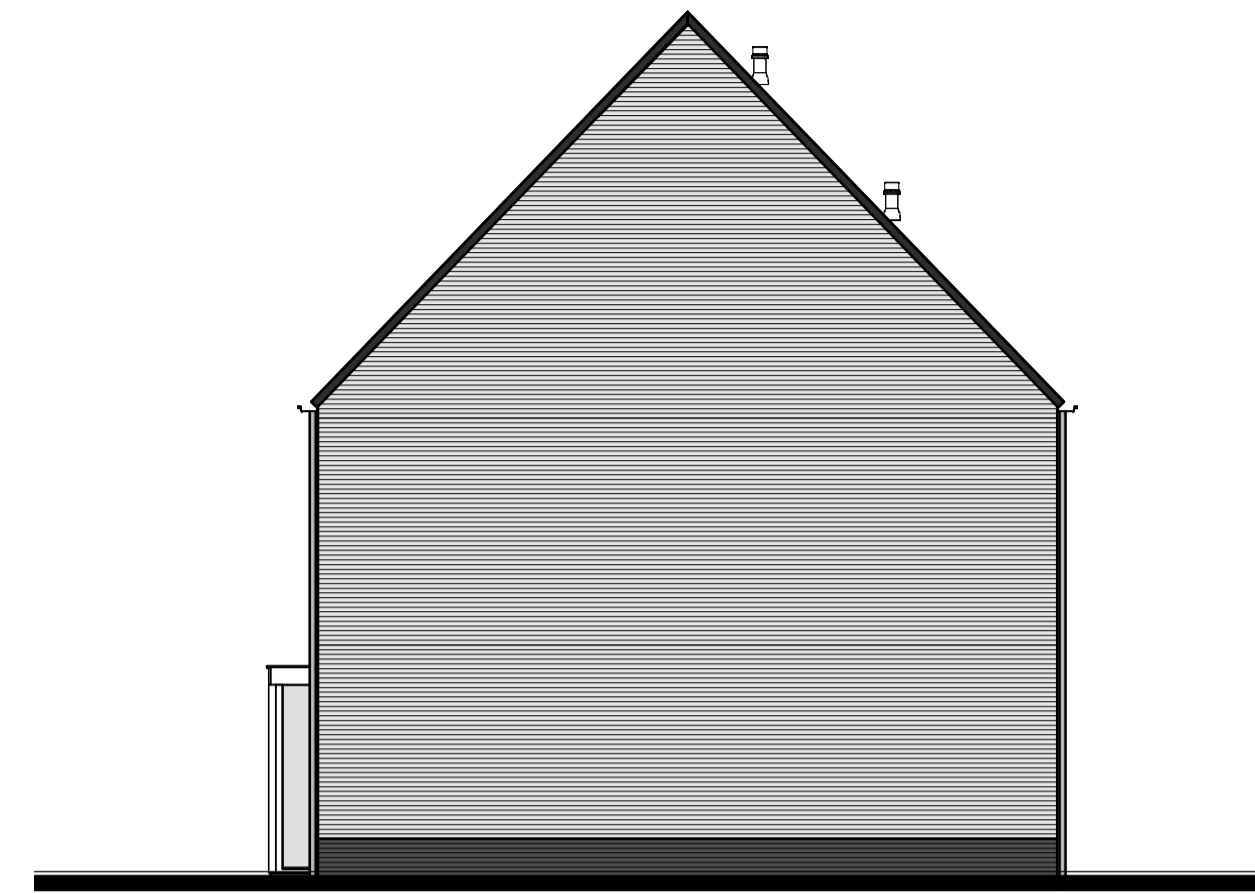

Begane grond

Voorgevel

Rechterzijgevel

Achtergevel

Doorsnede

1e Verdieping

2e Verdieping

RENNOOI INSTALLATIES			
symbool	omschrijving	symbool	omschrijving
	plafondlichtpunt aansluiting		vaatwasser
	binnenwandlichtpunt aansluiting		oven
	buitenwandlichtpunt aansluiting		koelkast
	buitenwandlichtpunt aansluiting met armatuur		beldrukker
	buitenwandlichtpunt aansluiting met armatuur		schel
	enkelpolige schakelaar		rookmelder (positie indicatief)
	wisselschakelaar		ruimte met ventilatie afvoer ventiel (positie indicatief)
	enkele wandcontactdoos		ruimte met ventilatie invoer ventiel (positie indicatief)
	dubbele wandcontactdoos		hemelwaterafvoer (positie en aantal indicatief)
	dubbele wandcontactdoos opbouw		elektrische handdoek radiator (positie en afmetingen indicatief)
	mechanische ventilatie		verdelers vloerverwarming
	aansluitpunt loos		ruimte met vloerverwarming
	thermostaat		laag temperatuur convector (positie en afmetingen indicatief)
	kookplaat		
	afzuigkap		
			omvormer pv-panels
			opstelplaats wasmachine en droger
			buiten unit
			opstelplaats warmtepomp
			boiler/buffervat
			wtw-unit
			veiligheidsglas

Algemeen
 - kleine wijzigingen voorbehouden
 - aan de maatvoering kunnen geen rechten worden ontleend
 - maatvoering betreft circa maten en is aangegeven in millimeters
 - electra-aansluitpunten, keukenopstelling, positie en aantal PV panelen en leidingwerken zijn indicatief aangegeven
 - het is mogelijk dat niet alle symbolen van toepassing zijn op uw woningtype

Type B2 Bouwnummer 5

Bernardushof, Oud Gastel

Plattegronden, gevels en doorsnede

Schaal : 1:50 / 1:100

Datum : 08-05-2020

Blad VK-07A