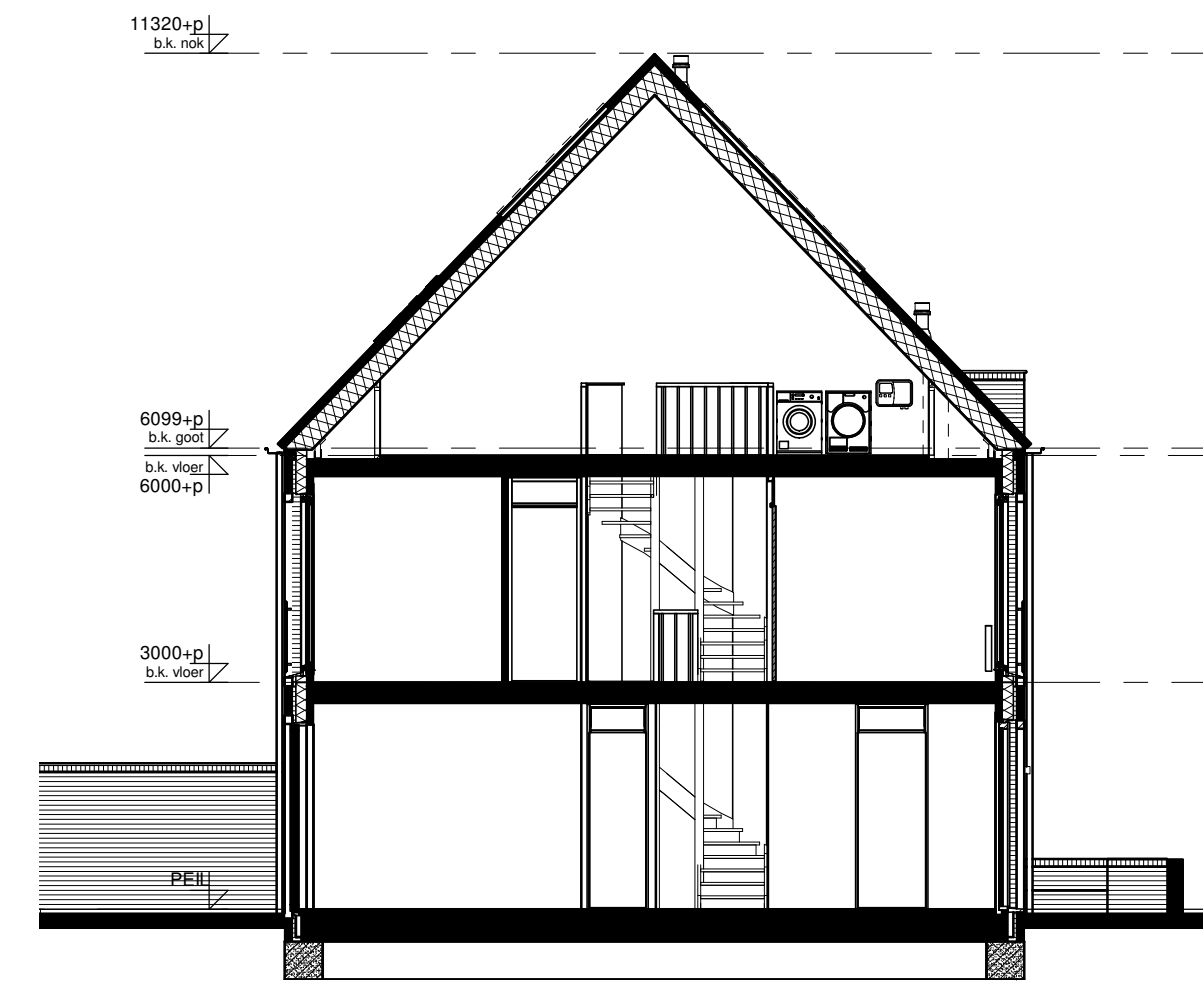

Begane grond

Voorgevel

Achtergevel

1e Verdieping

2e Verdieping

Doorsnede

RENVOOI INSTALLATIES	
symbool	omschrijving
	plafondlichtpunt aansluiting
	binnenwandlichtpunt aansluiting
	buitenwandlichtpunt aansluiting
	buitenwandlichtpunt aansluiting met armatuur
	binnenwandlichtpunt aansluiting met armatuur
	enkelpolige schakelaar
	wisselschakelaar
	enkele wandcontactdoos
	dubbele wandcontactdoos
	dubbele wandcontactdoos opbouw
	mechanische ventilatie
	aansluitpunt loos
	thermostaat
	kookplaat
	afzuigkap
	vaatwasser
	oven
	koelkast
	beldrukker
	schel
	rookmelder (positie indicatief)
	ruimte met ventilatie afvoer ventiel (positie indicatief)
	ruimte met ventilatie invoer ventiel (positie indicatief)
	hemelwaterafvoer (positie en aantal indicatief)
	elektrische handdoek radiator (positie en afmetingen indicatief)
	verdeler vloerverwarming
	ruimte met vloerverwarming
	laag temperatuur convector (positie en afmetingen indicatief)
	omvormer pv-panels
	wasmachine en droger opstelplaats
	buitenunit
	opstelplaats warmtepomp
	boiler/buffervat
	wtw-unit
	veiligheidsglas

Algemeen
 - kleine wijzigingen voorbehouden
 - aan de maatvoering kunnen geen rechten worden ontleend
 - maatvoering betreft circa maten en is aangegeven in millimeters
 - electra-aansluitpunten, keukenopstelling, positie en aantal PV panelen en leidingwerken zijn indicatief aangegeven
 - het is mogelijk dat niet alle symbolen van toepassing zijn op uw woningtype

Type C1.5 Bouwnummer 13

Bernardushof, Oud Gastel

Verkooptekening
 Plattegronden, gevels en doorsnede

Schaal :
 1:50 / 1:100

Datum :
 12-05-2020

Blad
 VK-05D