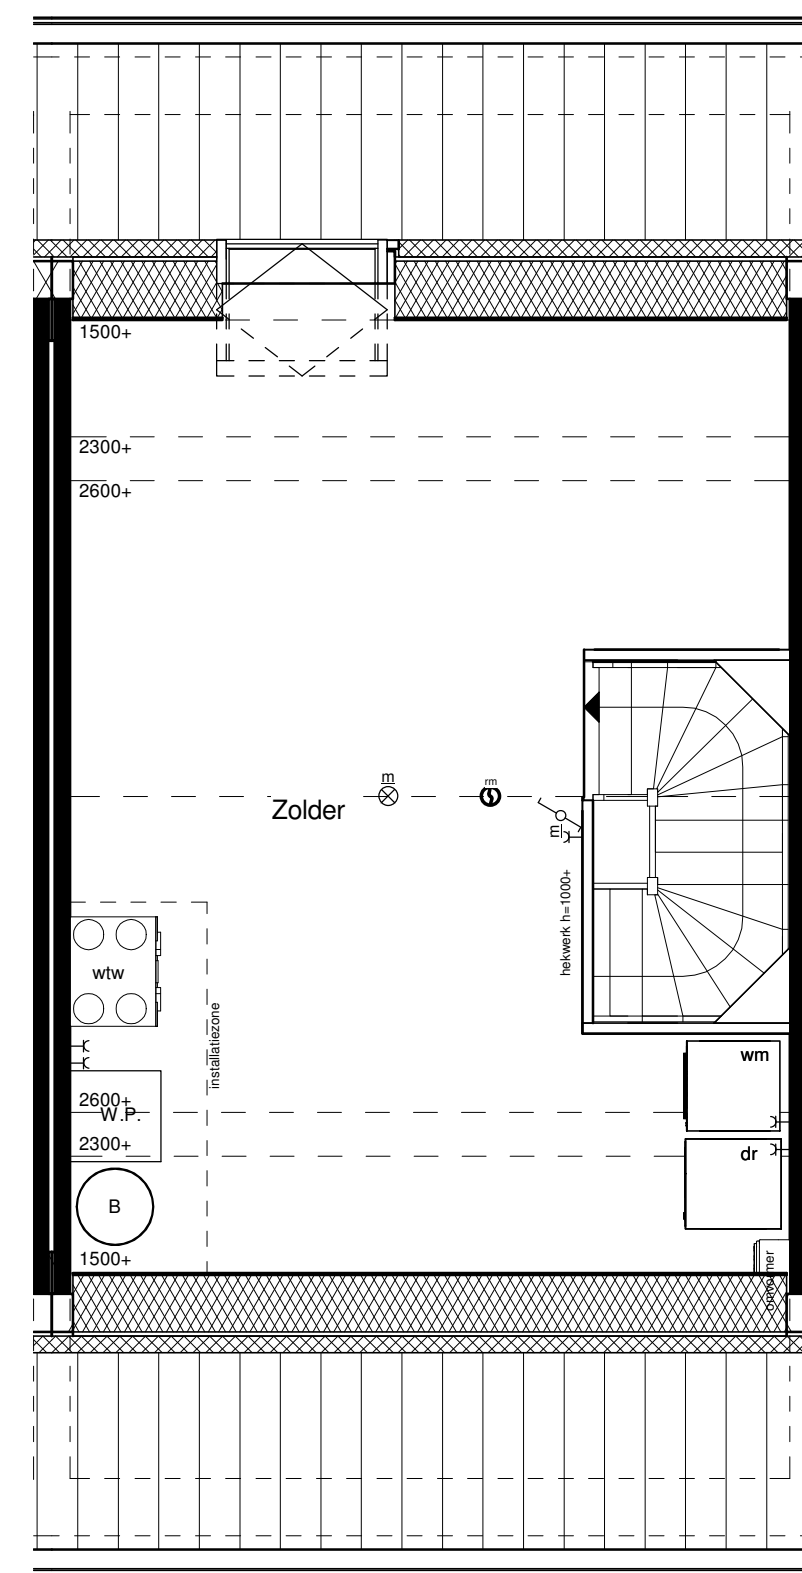

Begane grond

Voorgevel

Achtergevel

1e Verdieping

2e Verdieping

Doorsnede

RENVOOI INSTALLATIES	
symbool	omschrijving
	plafondlichtpunt aansluiting
	binnenwandlichtpunt aansluiting
	buitenwandlichtpunt aansluiting
	buitenwandlichtpunt aansluiting met armatuur
	binnenwandlichtpunt aansluiting met armatuur
	enkelpolige schakelaar
	wisselschakelaar
	enkele wandcontactdoos
	dubbele wandcontactdoos
	dubbele wandcontactdoos opbouw
	mechanische ventilatie
	aansluitpunt loos
	thermostaat
	kookplaat
	afzuigkap
	vaatwasser
	oven
	koelkast
	beldrukker
	schel
	rookmelder (positie indicatief)
	ruimte met ventilatie afvoer ventiel (positie indicatief)
	ruimte met ventilatie invoer ventiel (positie indicatief)
	hemelwaterafvoer (positie en aantal indicatief)
	elektrische handdoek radiator (positie en afmetingen indicatief)
	verdeler vloerverwarming
	ruimte met vloerverwarming
	laag temperatuur convector (positie en afmetingen indicatief)
	omvormer pv-panels
	wasmachine en droger opstelplaats
	buitenunit
	opstelplaats warmtepomp
	boiler/buffervat
	wtw-unit
	veiligheidsglas

Algemeen
 - kleine wijzigingen voorbehouden
 - aan de maatvoering kunnen geen rechten worden ontleend
 - maatvoering betreft circa maten en is aangegeven in millimeters
 - electra-aansluitpunten, keukenopstelling, positie en aantal PV panelen en leidingwerken zijn indicatief aangegeven
 - het is mogelijk dat niet alle symbolen van toepassing zijn op uw woningtype

Type C1.5 Bouwnummer 13

Bernardushof, Oud Gastel

Verkooptekening
 Plattegronden, gevels en doorsnede

Schaal :
 1:50 / 1:100

Datum :
 12-05-2020

Blad
 VK-05D