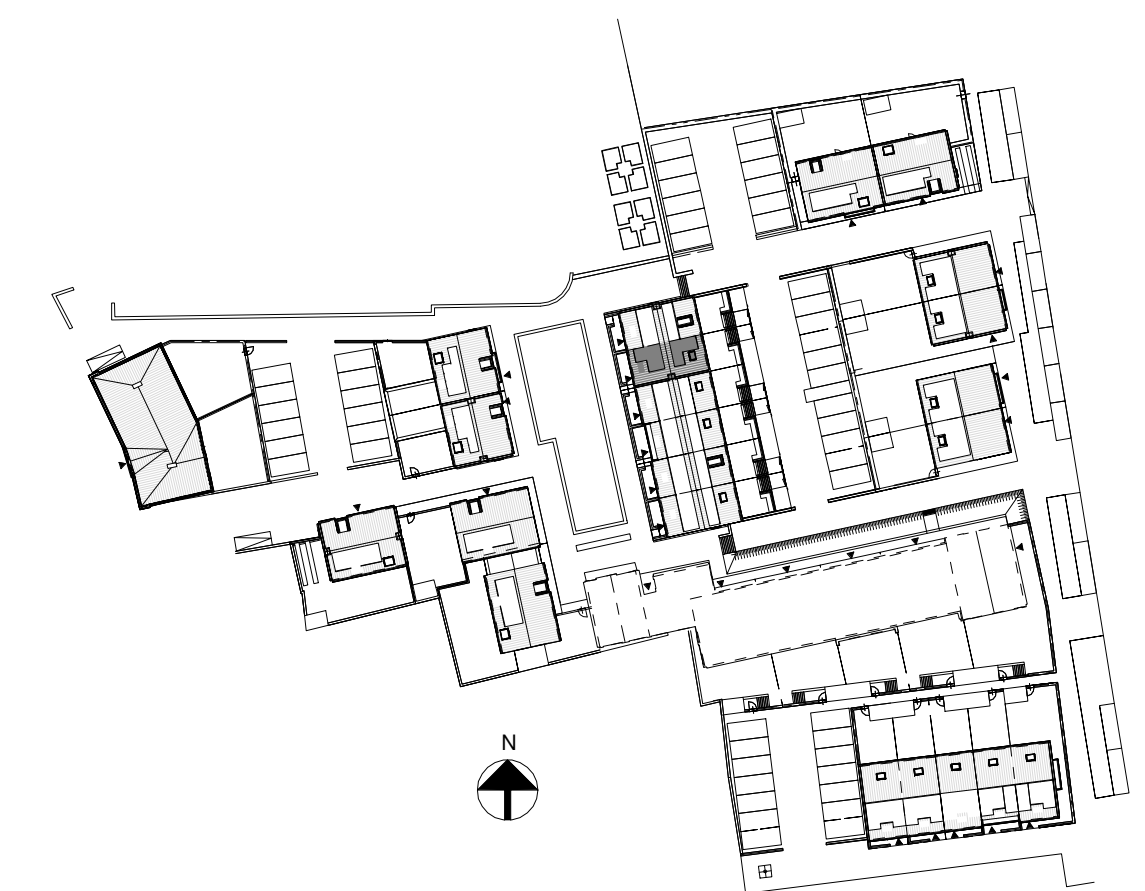

Begane grond

Voorgevel

Achtergevel

1e Verdieping

2e Verdieping

Doorsnede

RENVOOI INSTALLATIES	
symbool	omschrijving
	plafondlichtpunt aansluiting
	binnenwandlichtpunt aansluiting
	buitenwandlichtpunt aansluiting
	buitenwandlichtpunt aansluiting met armatuur
	binnenwandlichtpunt aansluiting met armatuur
	enkelpolige schakelaar
	wisselschakelaar
	enkele wandcontactdoos
	dubbele wandcontactdoos
	dubbele wandcontactdoos opbouw
	mechanische ventilatie
	aansluitpunt loos
	thermostaat
	kookplaat
	afzuigkap
	vaatwasser
	oven
	koelkast
	beldrukker
	schel
	rookmelder (positie indicatief)
	ruimte met ventilatie afvoer ventiel (positie indicatief)
	ruimte met ventilatie invoer ventiel (positie indicatief)
	hemelwaterafvoer (positie en aantal indicatief)
	elektrische handdoek radiator (positie en afmetingen indicatief)
	verdeler vloerverwarming
	ruimte met vloerverwarming
	laag temperatuur convector (positie en afmetingen indicatief)
	omvormer pv-panels
	wasmachine en droger opstelplaats
	buitenunit
	opstelplaats warmtepomp
	boiler/buffervat
	wtw-unit
	veiligheidsglas

Algemeen
 - kleine wijzigingen voorbehouden
 - aan de maatvoering kunnen geen rechten worden ontleend
 - maatvoering betreft circa maten en is aangegeven in millimeters
 - electra-aansluitpunten, keukenopstelling, positie en aantal PV panelen en leidingwerken zijn indicatief aangegeven
 - het is mogelijk dat niet alle symbolen van toepassing zijn op uw woningtype

Type C1.5 Bouwnummer 13

Bernardushof, Oud Gastel

Verkooptekening
 Plattegronden, gevels en doorsnede

Schaal :
 1:50 / 1:100

Datum :
 12-05-2020

Blad
 VK-05D