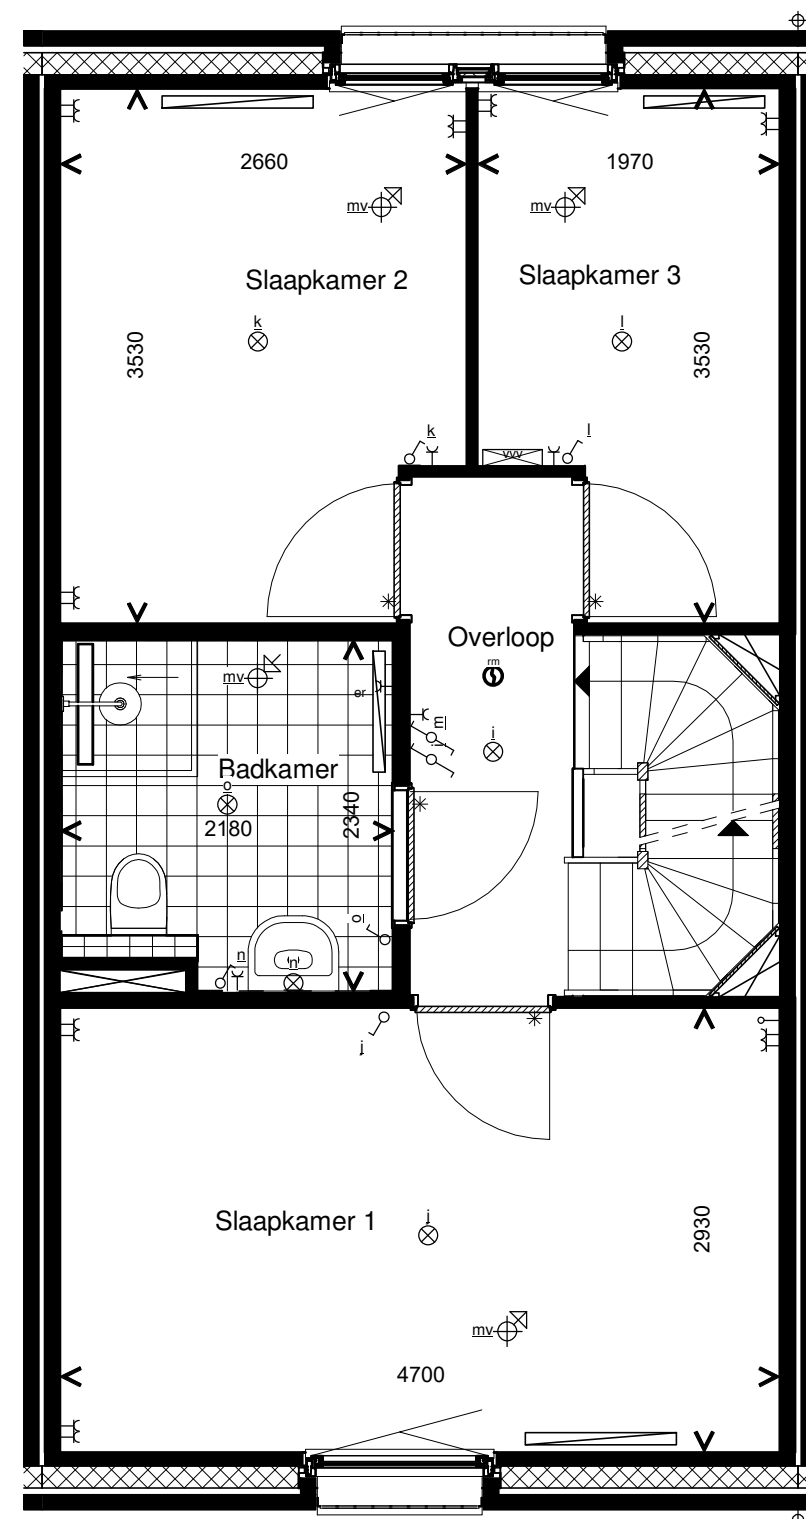

Begane grond

Voorgevel

Achtergevel

1e Verdieping

2e Verdieping

Doorsnede

RENVOOI INSTALLATIES	
symbool	omschrijving
	plafondlichtpunt aansluiting
	binnenwandlichtpunt aansluiting
	buitenwandlichtpunt aansluiting
	buitenwandlichtpunt aansluiting met armatuur
	binnenwandlichtpunt aansluiting met armatuur
	enkelpolige schakelaar
	wisselschakelaar
	enkele wandcontactdoos
	dubbele wandcontactdoos
	dubbele wandcontactdoos opbouw
	mechanische ventilatie
	aansluitpunt loos
	thermostaat
	kookplaat
	afzuigkap
	vaatwasser
	oven
	koelkast
	beldrukker
	schel
	rookmelder (positie indicatief)
	ruimte met ventilatie afvoer ventiel (positie indicatief)
	ruimte met ventilatie invoer ventiel (positie indicatief)
	hemelwaterafvoer (positie en aantal indicatief)
	elektrische handdoek radiator (positie en afmetingen indicatief)
	verdeler vloerverwarming
	ruimte met vloerverwarming
	laag temperatuur convector (positie en afmetingen indicatief)
	omvormer pv-panels
	wasmachine en droger opstelplaats
	buitenunit
	opstelplaats warmtepomp
	boiler/buffervat
	wtw-unit
	veiligheidsglas

Algemeen
 - kleine wijzigingen voorbehouden
 - aan de maatvoering kunnen geen rechten worden ontleend
 - maatvoering betreft circa maten en is aangegeven in millimeters
 - electra-aansluitpunten, keukenopstelling, positie en aantal PV panelen en leidingwerken zijn indicatief aangegeven
 - het is mogelijk dat niet alle symbolen van toepassing zijn op uw woningtype

Type C1.5 Bouwnummer 13

Bernardushof, Oud Gastel

Verkooptekening
 Plattegronden, gevels en doorsnede

Schaal :
 1:50 / 1:100

Datum :
 12-05-2020

Blad
 VK-05D