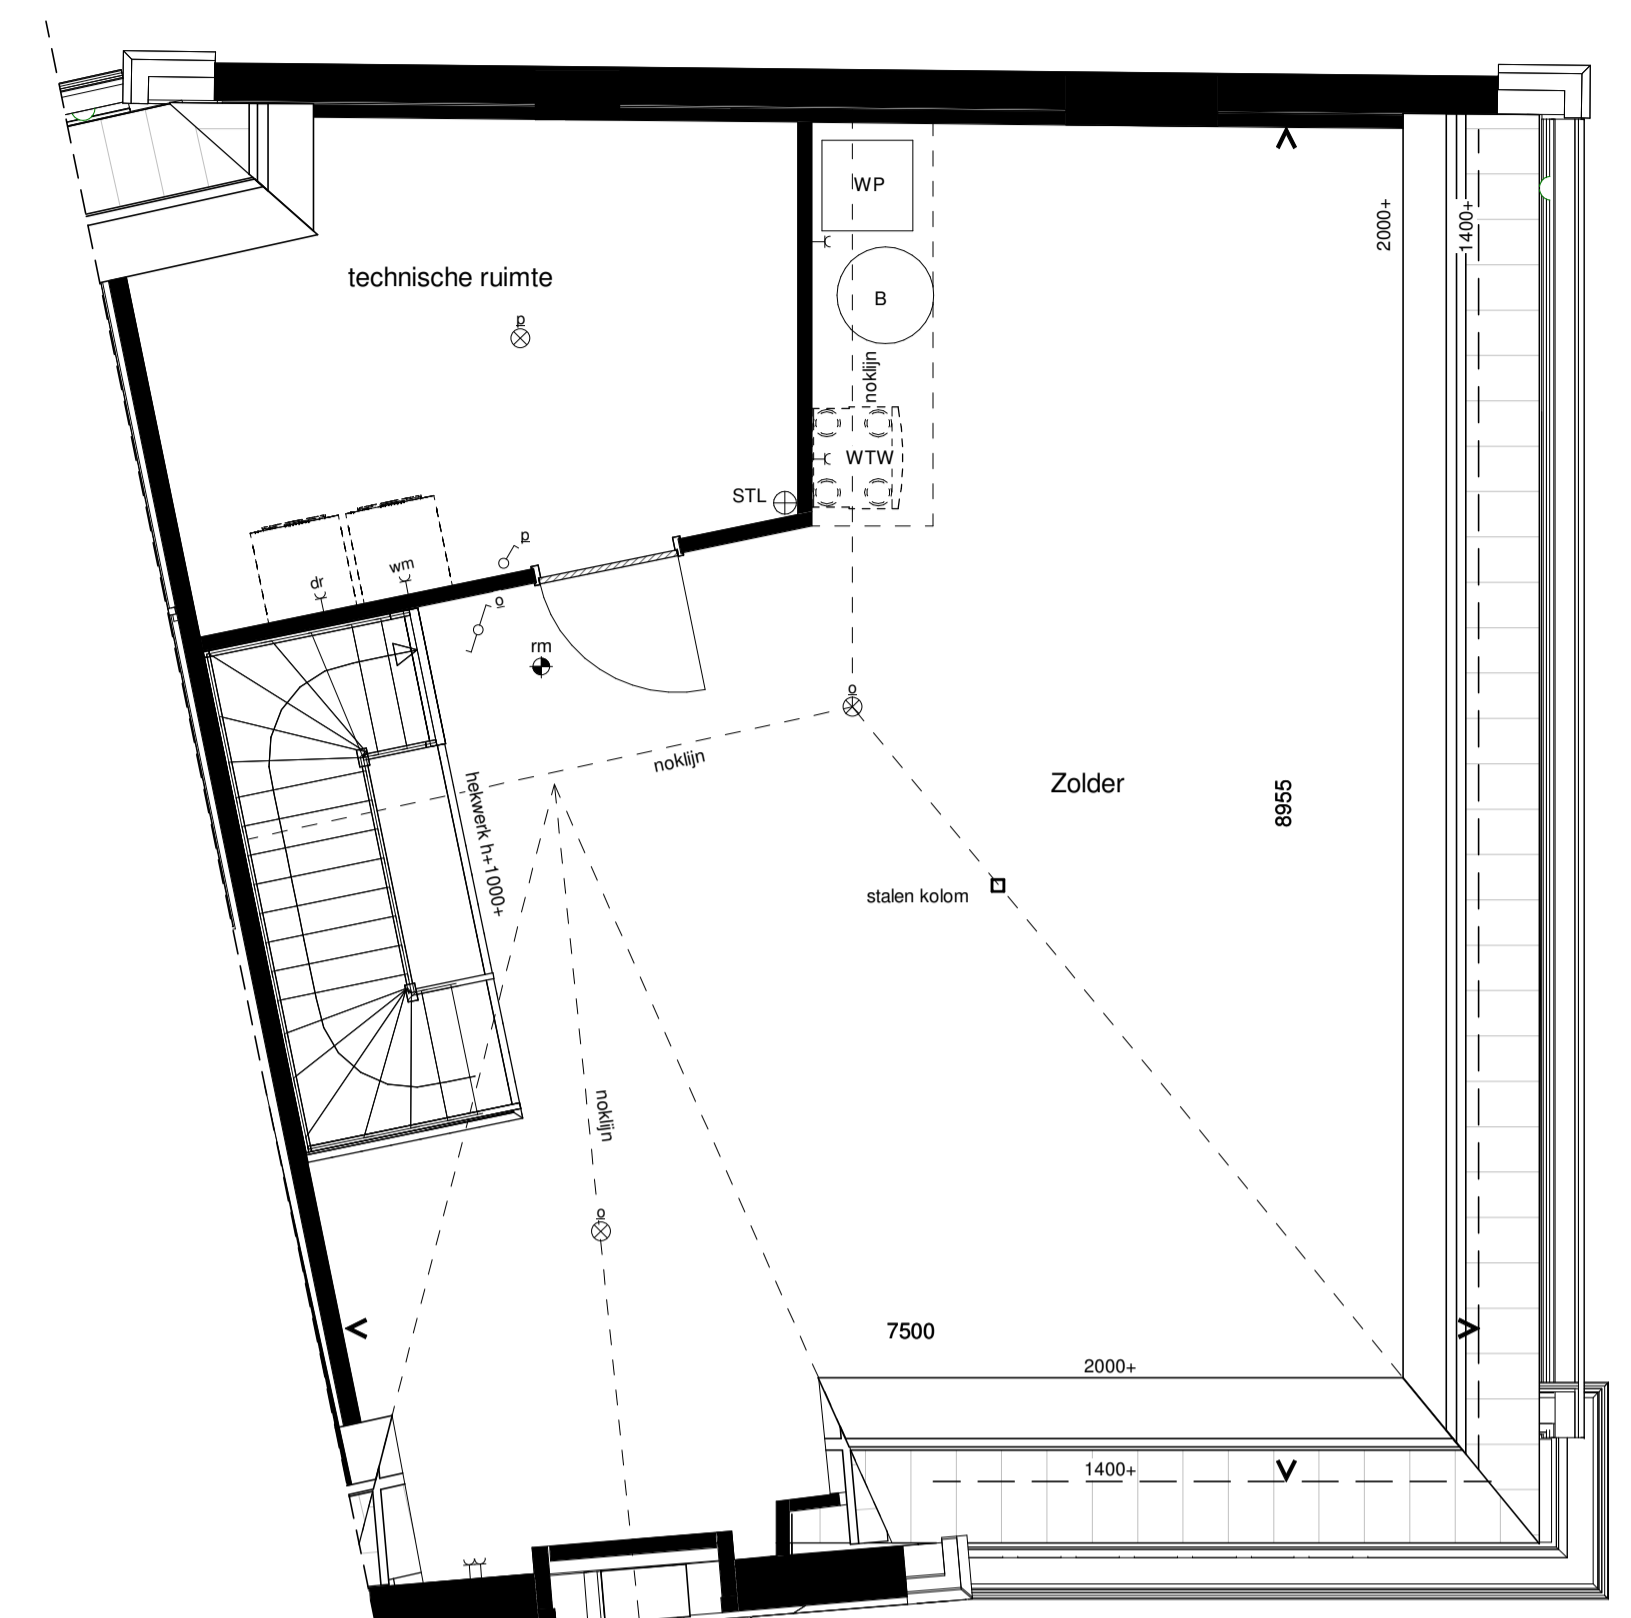

BEGANE GROND

TWEDE VERDIEPING

EERSTE VERDIEPING

VOORGEVEL

RECHTERZIJGEVEL

ACHTERGEVEL

DOORSNEDEN B-B

RENVOLVING		RENVOLVING		RENVOLVING	
symbool	omschrijving	symbool	omschrijving	symbool	omschrijving
	plafondcontactpunt aansluiting		waatwasser		omvormer pv-panels
	binnenwandcontactpunt aansluiting		oven		opstelplaats wasmachine en droger
	buitenwandcontactpunt aansluiting		koelkast		buiten unit
	buitenwandcontactpunt aansluiting met armatuur		beldrukker		opstelplaats warmtepomp
	enkelepolige schakelaar		schel		boiler/buffervat
	wisselschakelaar		rookmelder (positie indicatief)		wtw-unit
	enkele wandcontactdoos		ruimte met ventilatie afvoer ventiel (positie indicatief)		veiligheidsglas
	dubbele wandcontactdoos		ruimte met ventilatie invoer ventiel (positie indicatief)		
	dubbele wandcontactdoos opbouw		hemelwaterafvoer (positie en aantal indicatief)		
	mechanische ventilatie		elektrische handdoek radiator (positie en afmetingen indicatief)		
	aansluitpunt loos		verdelers vloerverwarming		
	thermostaat		ruimte met vloerverwarming		
	kookplaat		laag temperatuur convector (positie en afmetingen indicatief)		
	afzuigkap				

Algemeen
 - kleine wijzigingen voorbehouden
 - aan de maatvoering kunnen geen rechten worden ontleend
 - maatvoering betreft circa maten en is aangegeven in millimeters
 - elektriciteitspunten, kabelinopstelling, buitenunit positie, en aantal PV panelen en ledrijwielers zijn indicatief aangegeven
 - het is mogelijk dat niet alle symbolen van toepassing zijn op uw woningtype

Bouwnummer 30

Bernardushof, Oud Gastel

Verkooptekening
 Plattegronden, gevels en doorsnede

Schaal :
 1:50/100

Datum :
 30-10-2020

Blad
 VK-30