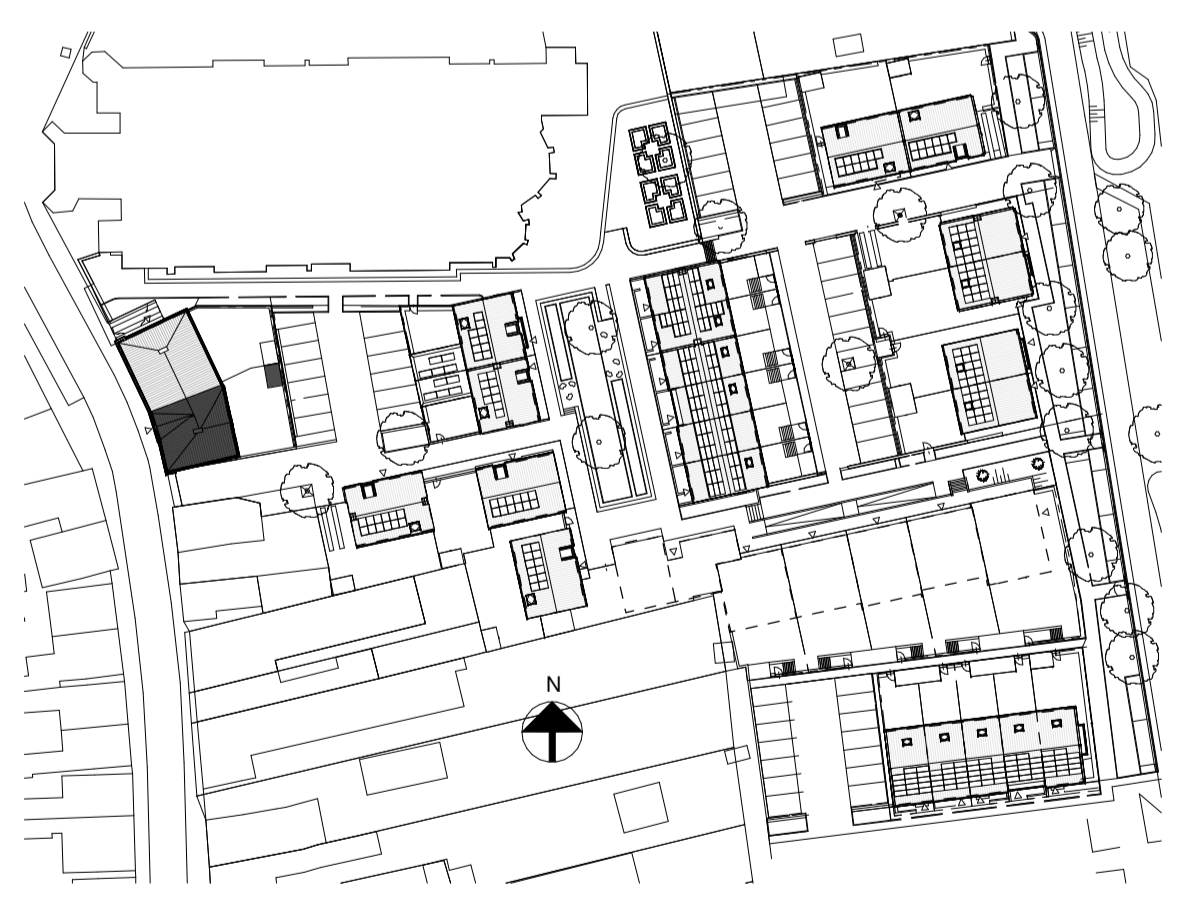

BEGANE GROND

TWEDE VERDIEPING

EERSTE VERDIEPING

VOORGEVEL

RECHTERZIJGEVEL

ACHTERGEVEL

DOORSNEDEN B-B

RENVOLVING		RENVOLVING		RENVOLVING	
symbool	omschrijving	symbool	omschrijving	symbool	omschrijving
	plafondcontactpunt aansluiting		waatwasser		omvormer pv-panels
	binnenwandcontactpunt aansluiting		oven		opstelplaats wasmachine en droger
	buitenwandcontactpunt aansluiting		koelkast		buiten unit
	buitenwandcontactpunt aansluiting met armatuur		beldrukker		opstelplaats warmtepomp
	enkelepolige schakelaar		schel		boiler/buffervat
	wisselschakelaar		rookmelder (positie indicatief)		wtw-unit
	enkele wandcontactdoos		ruimte met ventilatie afvoer ventiel (positie indicatief)		veiligheidsglas
	dubbele wandcontactdoos		ruimte met ventilatie invoer ventiel (positie indicatief)		
	dubbele wandcontactdoos opbouw		hemelwaterafvoer (positie en aantal indicatief)		
	mechanische ventilatie		elektrische handdoek radiator (positie en afmetingen indicatief)		
	aansluitpunt loos		verdelers vloerverwarming		
	thermostaat		ruimte met vloerverwarming		
	kookplaat		laag temperatuur convector (positie en afmetingen indicatief)		
	afzuigkap				

Algemeen
 - kleine wijzigingen voorbehouden
 - aan de maatvoering kunnen geen rechten worden ontleend
 - maatvoering betreft circa maten en is aangegeven in millimeters
 - elektriciteitspunten, kabelinopstelling, buitenunit positie, en aantal PV panelen en ledrijwielers zijn indicatief aangegeven
 - het is mogelijk dat niet alle symbolen van toepassing zijn op uw woningtype

Bouwnummer 30

Bernardushof, Oud Gastel

Verkooptekening
 Plattegronden, gevels en doorsnede

Schaal :
 1:50/100

Datum :
 30-10-2020

Blad
 VK-30