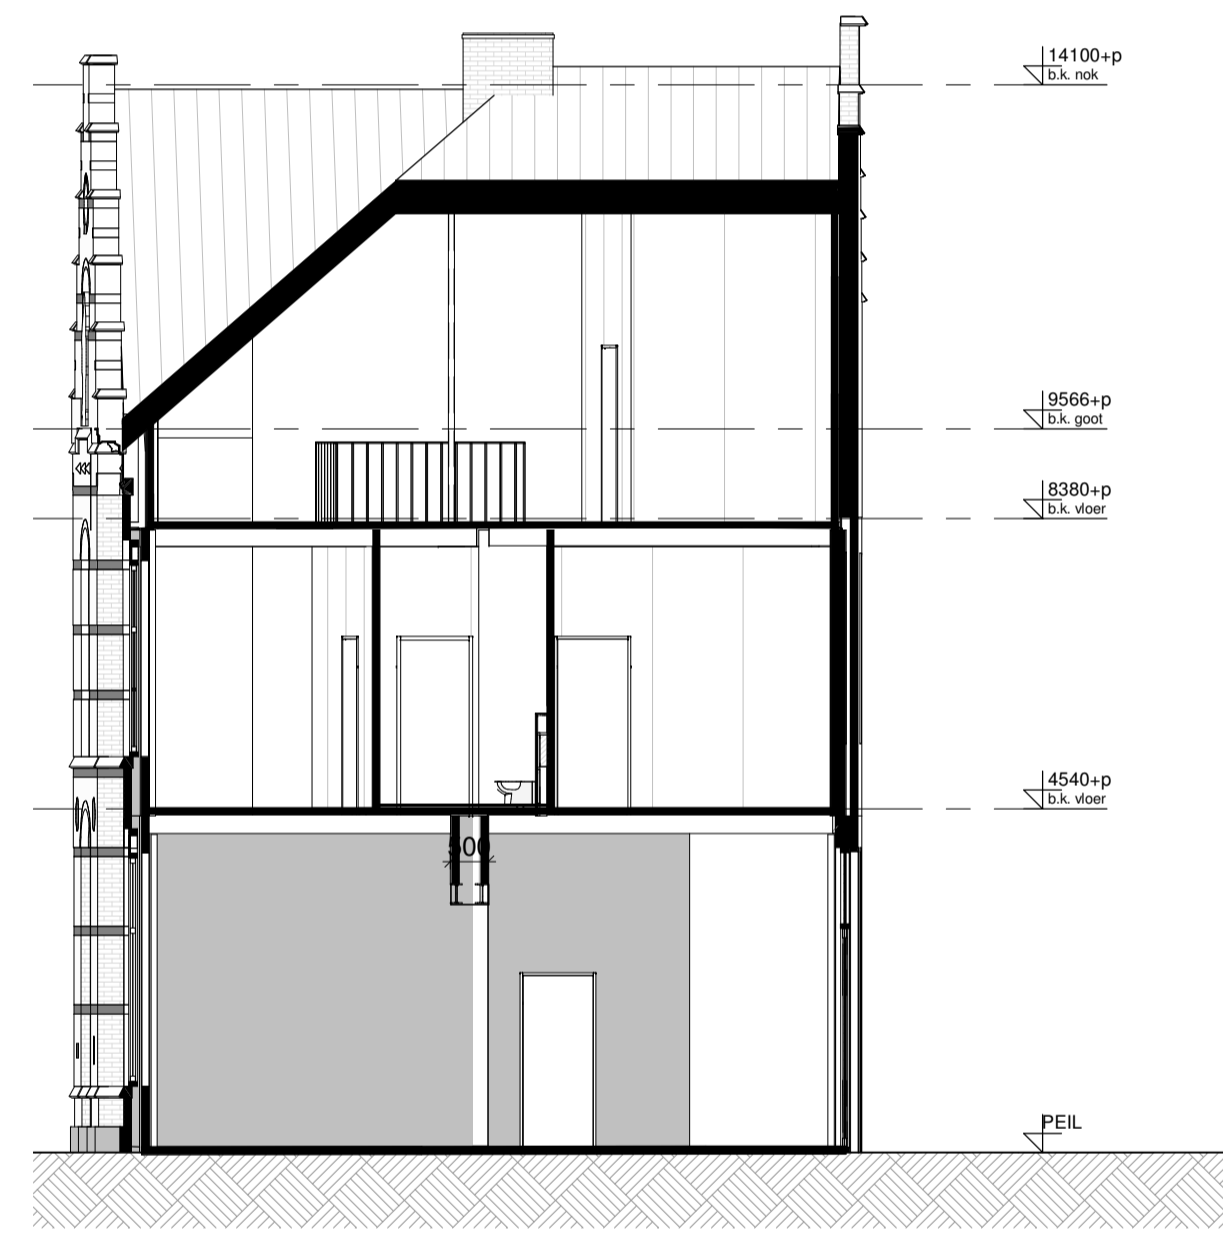

BEGANE GROND

TWEDE VERDIEPING

EERSTE VERDIEPING

VOORGEVEL

RECHTERZIJGEVEL

ACHTERGEVEL

DOORSNEDEN B-B

RENVOLVING		RENVOLVING		RENVOLVING	
symbool	omschrijving	symbool	omschrijving	symbool	omschrijving
	plafondcontactpunt aansluiting		waatwasser		omvormer pv-panels
	binnenwandcontactpunt aansluiting		oven		opstelplaats wasmachine en droger
	buitenwandcontactpunt aansluiting		koelkast		buiten unit
	buitenwandcontactpunt aansluiting met armatuur		beldrukker		opstelplaats warmtepomp
	enkelepolige schakelaar		schel		boiler/buffervat
	wisselschakelaar		rookmelder (positie indicatief)		wtw-unit
	enkele wandcontactdoos		ruimte met ventilatie afvoer ventiel (positie indicatief)		veiligheidsglas
	dubbele wandcontactdoos		ruimte met ventilatie invoer ventiel (positie indicatief)		
	dubbele wandcontactdoos opbouw		hemelwaterafvoer (positie en aantal indicatief)		
	mechanische ventilatie		elektrische handdoek radiator (positie en afmetingen indicatief)		
	aansluitpunt loos		verdelers vloerverwarming		
	thermostaat		ruimte met vloerverwarming		
	kookplaat		laag temperatuur convector (positie en afmetingen indicatief)		
	afzuigkap				

Algemeen
 - kleine wijzigingen voorbehouden
 - aan de maatvoering kunnen geen rechten worden ontleend
 - maatvoering betreft circa maten en is aangegeven in millimeters
 - elektriciteitspunten, kabelinopstelling, buitenunit positie, en aantal PV panelen en ledrijwielers zijn indicatief aangegeven
 - het is mogelijk dat niet alle symbolen van toepassing zijn op uw woningtype

Bouwnummer 30

Bernardushof, Oud Gastel

Verkooptekening
 Plattegronden, gevels en doorsnede

Schaal :
 1:50/100

Datum :
 30-10-2020

Blad
 VK-30