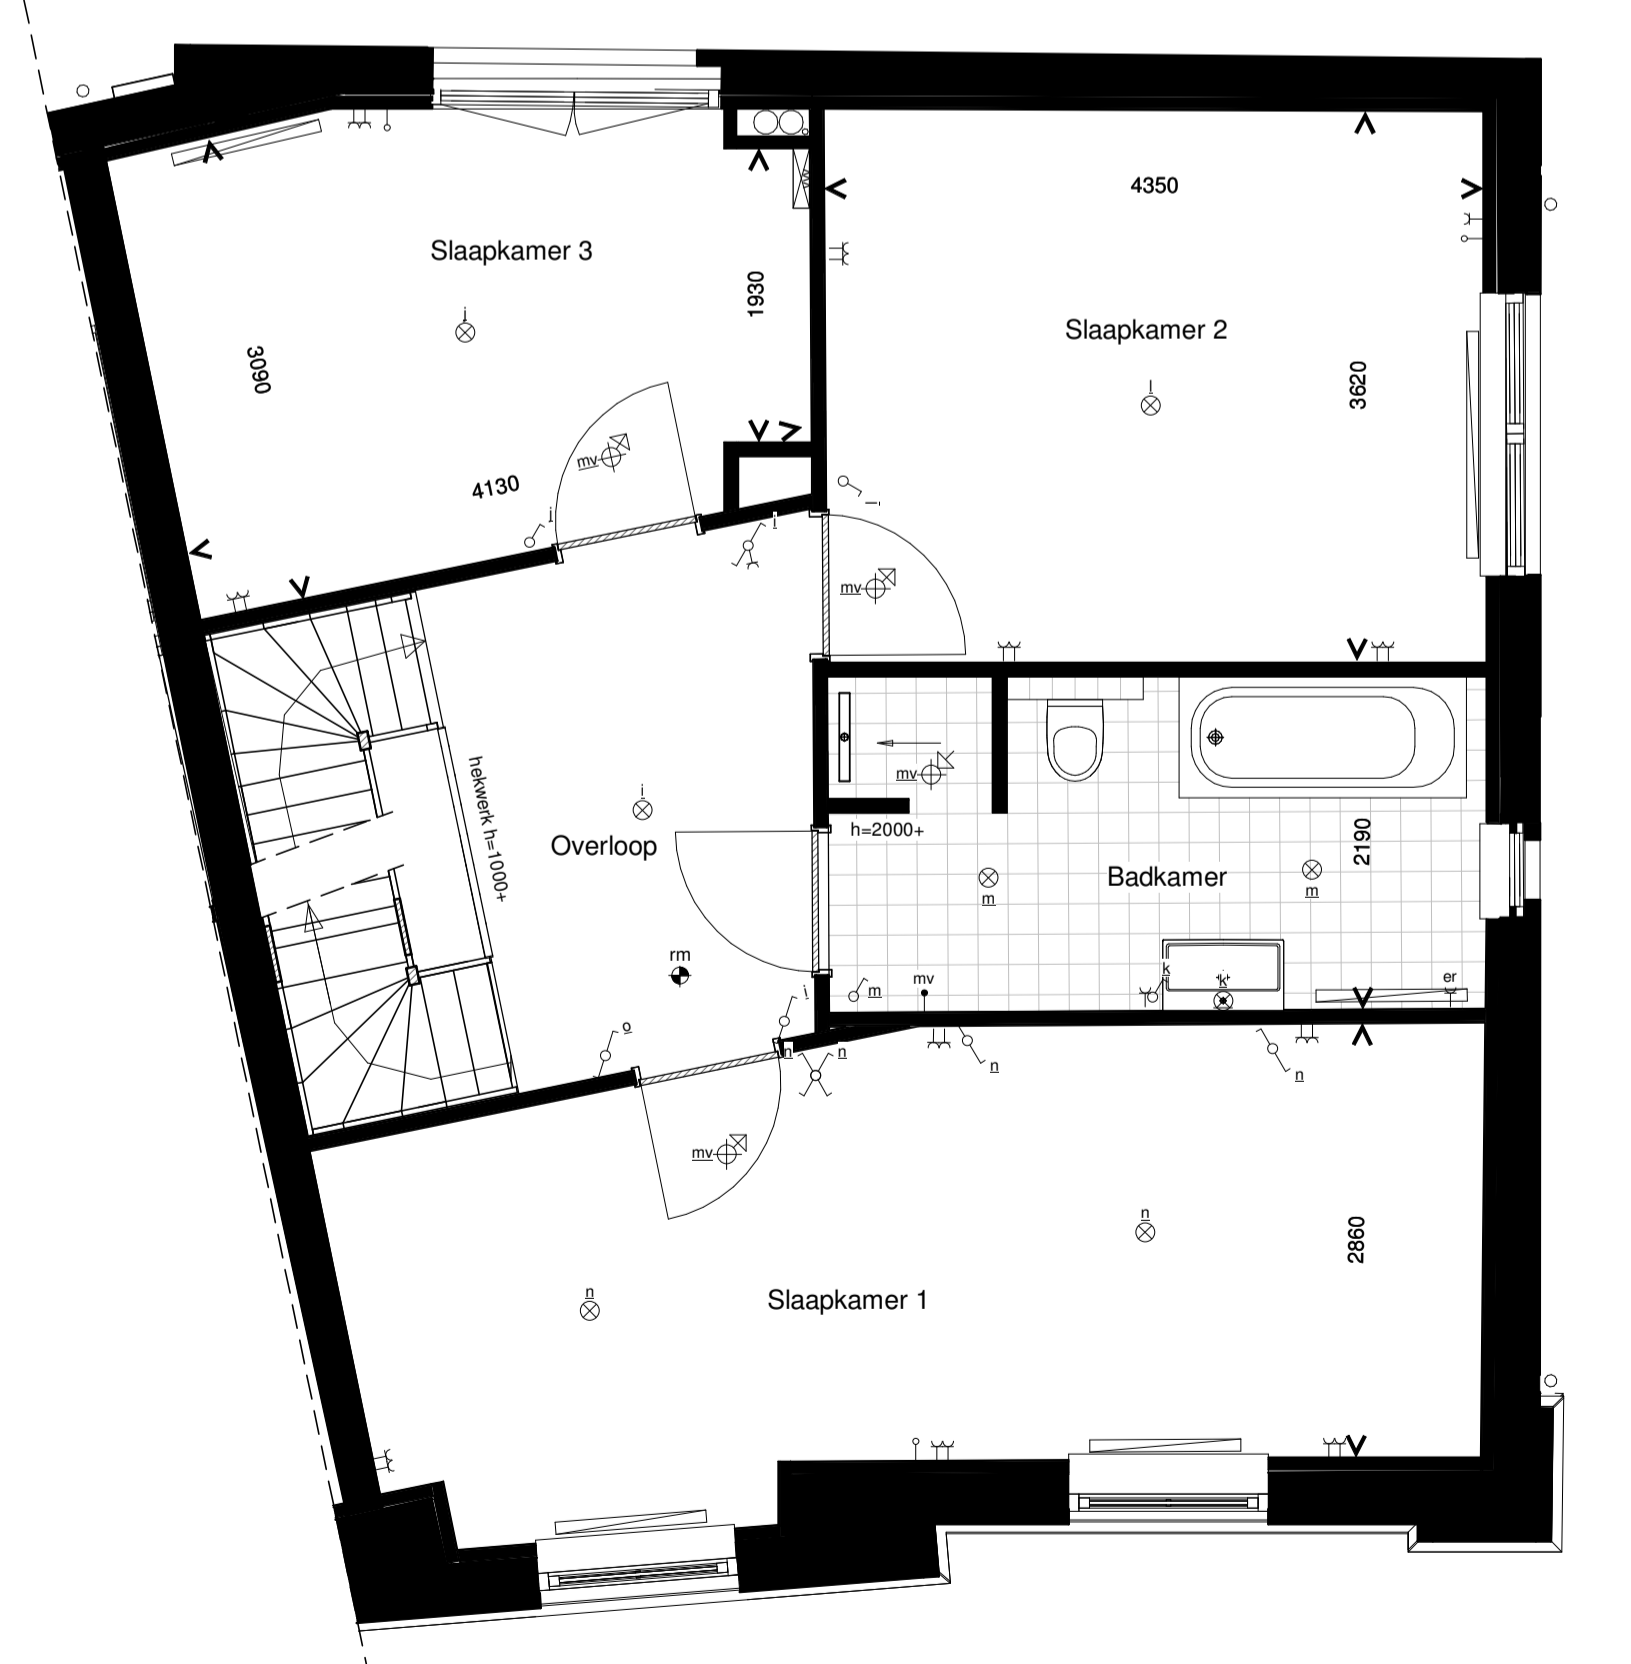

BEGANE GROND

TWEDE VERDIEPING

EERSTE VERDIEPING

VOORGEVEL

RECHTERZIJGEVEL

ACHTERGEVEL

DOORSNEDEN B-B

RENVOLVING		RENVOLVING		RENVOLVING	
symbool	omschrijving	symbool	omschrijving	symbool	omschrijving
	plafondcontactpunt aansluiting		waatwasser		omvormer pv-panels
	binnenwandcontactpunt aansluiting		oven		opstelplaats wasmachine en droger
	buitenwandcontactpunt aansluiting		koelkast		buiten unit
	buitenwandcontactpunt aansluiting met armatuur		beldrukker		opstelplaats warmtepomp
	enkelepolige schakelaar		schel		boiler/buffervat
	wisselschakelaar		rookmelder (positie indicatief)		wtw-unit
	enkele wandcontactdoos		ruimte met ventilatie afvoer ventiel (positie indicatief)		veiligheidsglas
	dubbele wandcontactdoos		ruimte met ventilatie invoer ventiel (positie indicatief)		
	dubbele wandcontactdoos opbouw		hemelwaterafvoer (positie en aantal indicatief)		
	mechanische ventilatie		elektrische handdoek radiator (positie en afmetingen indicatief)		
	aansluitpunt loos		verdelers vloerverwarming		
	thermostaat		ruimte met vloerverwarming		
	kookplaat		laag temperatuur convector (positie en afmetingen indicatief)		
	afzuigkap				

Algemeen
 - kleine wijzigingen voorbehouden
 - aan de maatvoering kunnen geen rechten worden ontleend
 - maatvoering betreft circa maten en is aangegeven in millimeters
 - elektriciteitspunten, kabelinopstelling, buitenunit positie, en aantal PV panelen en ledrijwielers zijn indicatief aangegeven
 - het is mogelijk dat niet alle symbolen van toepassing zijn op uw woningtype

Bouwnummer 30

Bernardushof, Oud Gastel

Verkooptekening
 Plattegronden, gevels en doorsnede

Schaal :
 1:50/100

Datum :
 30-10-2020

Blad
 VK-30