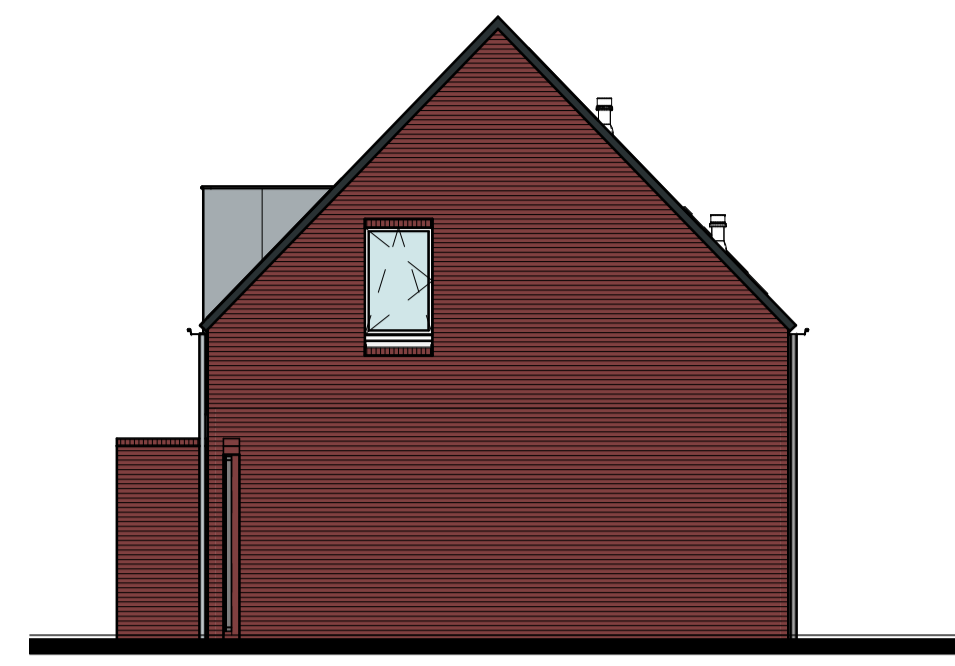

Voorgevel

Rechter Zijgevel

Achtergevel

Linker Zijgevel

Doorsnede

Begane grond

1e Verdieping

RENVOOI INSTALLATIES

symbool	omschrijving	symbool	omschrijving	symbool	omschrijving
	plafondlichtpunt aansluiting		vaatwasser		omvormer
	binnenwandlichtpunt aansluiting		oven		wm/dr
	buitenwandlichtpunt aansluiting		koelkast		B.U.
	buitenwandlichtpunt aansluiting met armatuur		beldrukker		W.P.
	buitenwandlichtpunt aansluiting met armatuur		schel		B
	enkelpolige schakelaar		rookmelder (positie indicatief)		wtw
	wisselschakelaar		ruimte met ventilatie afvoer ventiel (positie indicatief)		∞
	dubbele wandcontactdoos		ruimte met ventilatie invoer ventiel (positie indicatief)		
	dubbele wandcontactdoos opbouw		hemelwaterafvoer (positie en aantal indicatief)		
	mechanische ventilatie		elektrische handdoek radiator (positie en afmetingen indicatief)		
	aansluitpunt loos		verdelers vloerverwarming		
	thermostaat		ruimte met vloerverwarming		
	kookplaat		laag temperatuur convector (positie en afmetingen indicatief)		
	afzuigkap				

Type A1.3 Bouwnummer 22

Bernardushof, Oud Gastel

Verkooptekening
 Plattegronden, gevels en doorsnede

Schaal :
 1:50 / 1:100

Datum :
 08-05-2020

Blad
 VK-03A