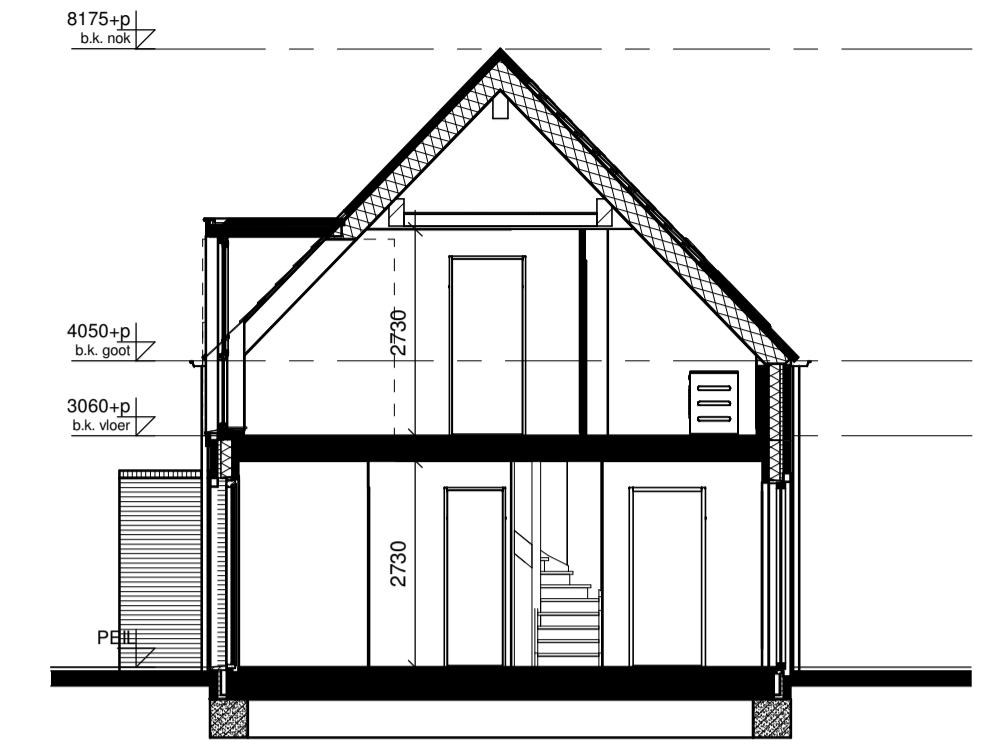

Voorgevel

Rechter Zijgevel

Achtergevel

Linker Zijgevel

Doorsnede

Begane grond

1e Verdieping

RENVOOI INSTALLATIES

symbool	omschrijving	symbool	omschrijving	symbool	omschrijving
	plafondlichtpunt aansluiting		vaatwasser		omvormer
	binnenwandlichtpunt aansluiting		oven		wm/dr
	buitenwandlichtpunt aansluiting		koelkast		B.U.
	buitenwandlichtpunt aansluiting met armatuur		beldrukker		W.P.
	buitenwandlichtpunt aansluiting met armatuur		schel		B
	enkelpolige schakelaar		rookmelder (positie indicatief)		wtw
	wisselschakelaar		ruimte met ventilatie afvoer ventiel (positie indicatief)		∞
	dubbele wandcontactdoos		ruimte met ventilatie invoer ventiel (positie indicatief)		
	dubbele wandcontactdoos opbouw		hemelwaterafvoer (positie en aantal indicatief)		
	mechanische ventilatie		elektrische handdoek radiator (positie en afmetingen indicatief)		
	aansluitpunt loos		verdelers vloerverwarming		
	thermostaat		ruimte met vloerverwarming		
	kookplaat		laag temperatuur convector (positie en afmetingen indicatief)		
	afzuigkap				

Type A1.3 Bouwnummer 22

Bernardushof, Oud Gastel

Verkooptekening
 Plattegronden, gevels en doorsnede

Schaal :
 1:50 / 1:100

Datum :
 08-05-2020

Blad
 VK-03A