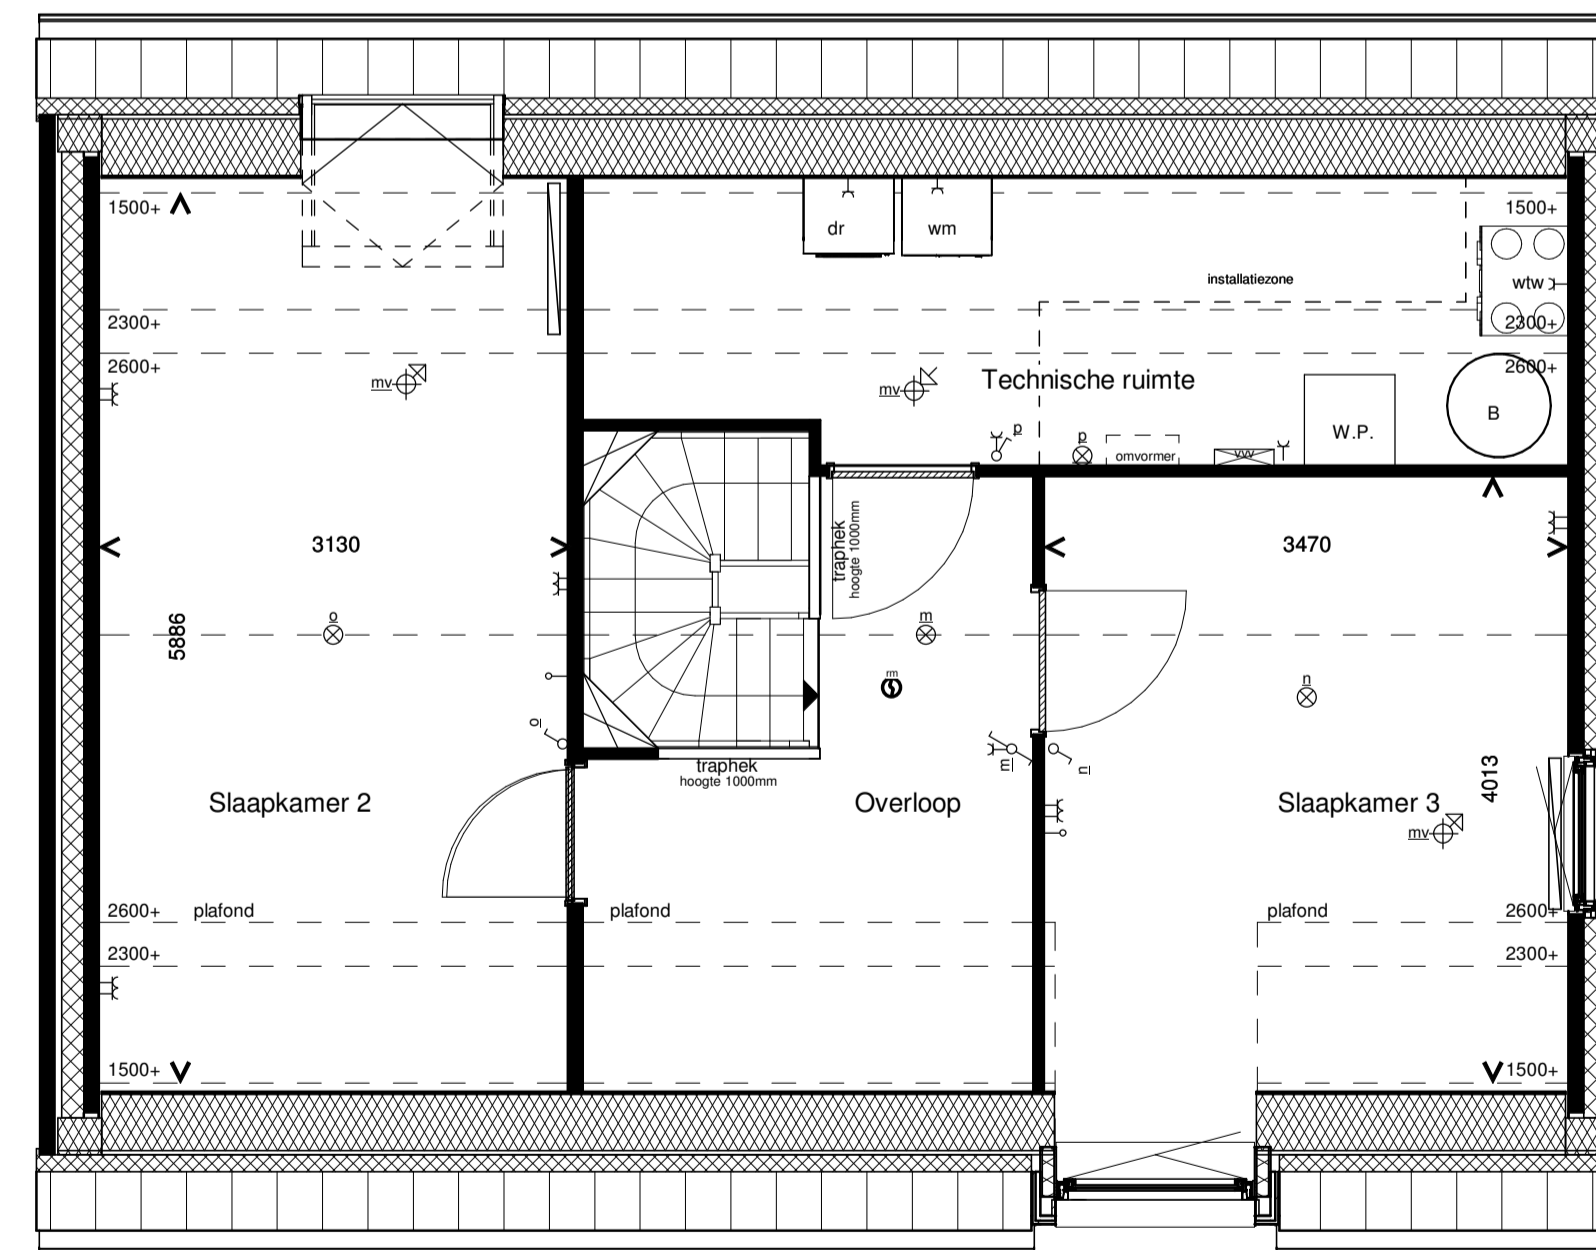

Voorgevel

Rechter Zijgevel

Achtergevel

Linker Zijgevel

Doorsnede

Begane grond

1e Verdieping

RENVOOI INSTALLATIES

symbool	omschrijving	symbool	omschrijving	symbool	omschrijving
	plafondlichtpunt aansluiting		vaatwasser		omvormer
	binnenwandlichtpunt aansluiting		oven		wm/dr
	buitenwandlichtpunt aansluiting		koelkast		B.U.
	buitenwandlichtpunt aansluiting met armatuur		beldrukker		W.P.
	buitenwandlichtpunt aansluiting met armatuur		schel		B
	enkelpolige schakelaar		rookmelder (positie indicatief)		wtw
	wisselschakelaar		ruimte met ventilatie afvoer ventiel (positie indicatief)		∞
	dubbele wandcontactdoos		ruimte met ventilatie invoer ventiel (positie indicatief)		
	dubbele wandcontactdoos opbouw		hemelwaterafvoer (positie en aantal indicatief)		
	mechanische ventilatie		elektrische handdoek radiator (positie en afmetingen indicatief)		
	aansluitpunt loos		verdelers vloerverwarming		
	thermostaat		ruimte met vloerverwarming		
	kookplaat		laag temperatuur convector (positie en afmetingen indicatief)		
	afzuigkap				

Algemeen
 - kleine wijzigingen voorbehouden
 - aan de maatvoering kunnen geen rechten worden ontleend
 - maatvoering betreft circa maten en is aangegeven in millimeters
 - electra-aansluitpunten, keukenopstelling, positie en aantal PV panelen en leidingwerken zijn indicatief aangegeven
 - het is mogelijk dat niet alle symbolen van toepassing zijn op uw woningtype

Type A1.3 Bouwnummer 22

Bernardushof, Oud Gastel

Verkooptekening
 Plattegronden, gevels en doorsnede

Schaal :
 1:50 / 1:100

Datum :
 08-05-2020

Blad
 VK-03A