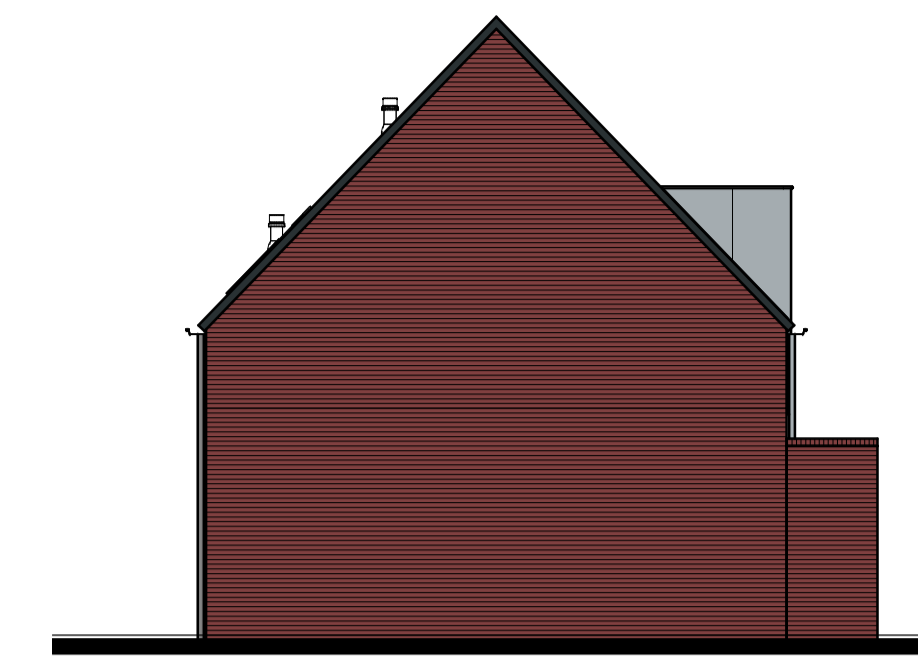

Voorgevel

Rechter Zijgevel

Achtergevel

Linker Zijgevel

Doorsnede

Begane grond

1e Verdieping

RENVOOI INSTALLATIES

symbool	omschrijving	symbool	omschrijving	symbool	omschrijving
	plafondlichtpunt aansluiting		vaatwasser		omvormer
	binnenwandlichtpunt aansluiting		oven		wm/dr
	buitenwandlichtpunt aansluiting		koelkast		B.U.
	buitenwandlichtpunt aansluiting met armatuur		beldrukker		W.P.
	buitenwandlichtpunt aansluiting met armatuur		schel		B
	enkelpolige schakelaar		rookmelder (positie indicatief)		wtw
	wisselschakelaar		ruimte met ventilatie afvoer ventiel (positie indicatief)		∞
	dubbele wandcontactdoos		ruimte met ventilatie invoer ventiel (positie indicatief)		
	dubbele wandcontactdoos opbouw		hemelwaterafvoer (positie en aantal indicatief)		
	mechanische ventilatie		elektrische handdoek radiator (positie en afmetingen indicatief)		
	aansluitpunt loos		verdelers vloerverwarming		
	thermostaat		ruimte met vloerverwarming		
	kookplaat		laag temperatuur convector (positie en afmetingen indicatief)		
	afzuigkap				

Type A1.3 Bouwnummer 22

Bernardushof, Oud Gastel

Verkooptekening
 Plattegronden, gevels en doorsnede

Schaal :
 1:50 / 1:100

Datum :
 08-05-2020

Blad
 VK-03A