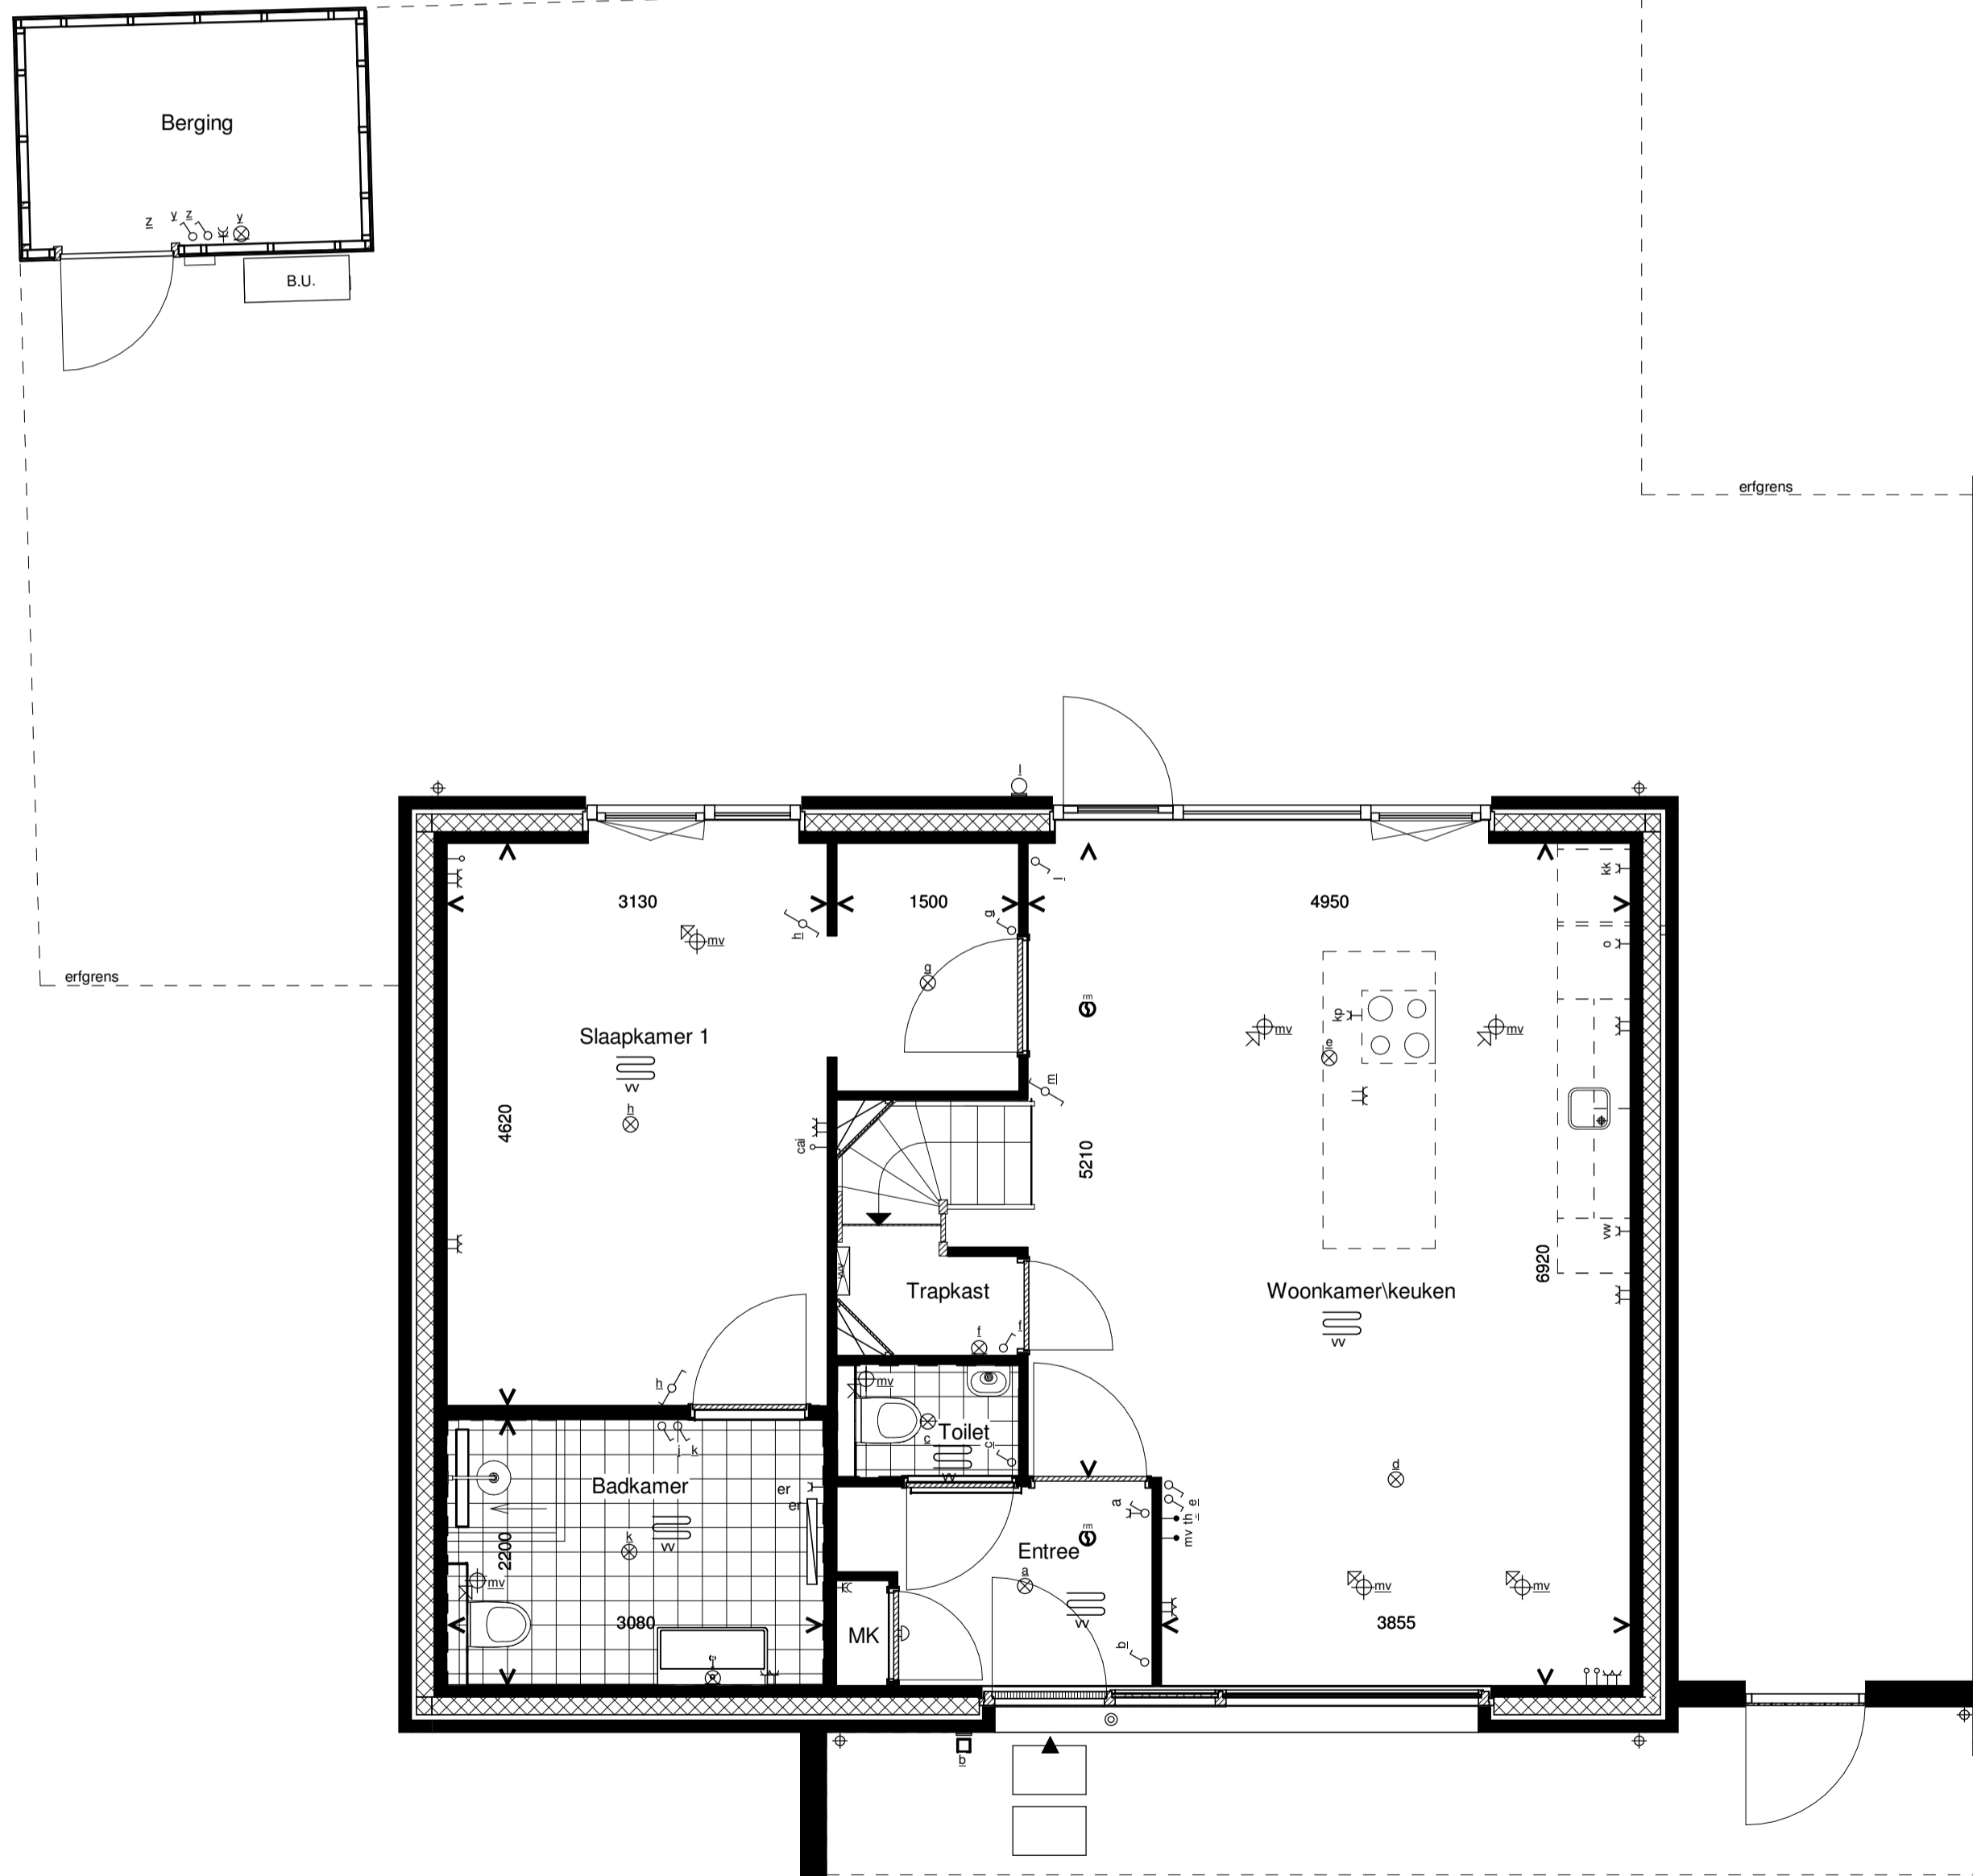

Voorgevel

Rechter Zijgevel

Achtergevel

Linker Zijgevel

Doorsnede

Begane grond

1e Verdieping

RENVOOI INSTALLATIES

symbool	omschrijving	symbool	omschrijving	symbool	omschrijving
	plafondlichtpunt aansluiting		vaatwasser		omvormer
	binnenwandlichtpunt aansluiting		oven		wm/dr
	buitenwandlichtpunt aansluiting		koelkast		B.U.
	buitenwandlichtpunt aansluiting met armatuur		beldrukker		W.P.
	buitenwandlichtpunt aansluiting met armatuur		schel		B
	enkelpolige schakelaar		rookmelder (positie indicatief)		wtw
	wisselschakelaar		ruimte met ventilatie afvoer ventiel (positie indicatief)		∞
	dubbele wandcontactdoos		ruimte met ventilatie invoer ventiel (positie indicatief)		
	dubbele wandcontactdoos opbouw		hemelwaterafvoer (positie en aantal indicatief)		
	mechanische ventilatie		elektrische handdoek radiator (positie en afmetingen indicatief)		
	aansluitpunt loos		verdelers vloerverwarming		
	thermostaat		ruimte met vloerverwarming		
	kookplaat		laag temperatuur convector (positie en afmetingen indicatief)		
	afzuigkap				

Algemeen
 - kleine wijzigingen voorbehouden
 - aan de maatvoering kunnen geen rechten worden ontleend
 - maatvoering betreft circa maten en is aangegeven in millimeters
 - electra-aansluitpunten, keukenopstelling, positie en aantal PV panelen en leidingwerken zijn indicatief aangegeven
 - het is mogelijk dat niet alle symbolen van toepassing zijn op uw woningtype

Type A1.3 Bouwnummer 22

Bernardushof, Oud Gastel

Verkooptekening
 Plattegronden, gevels en doorsnede

Schaal :
 1:50 / 1:100

Datum :
 08-05-2020

Blad
 VK-03A