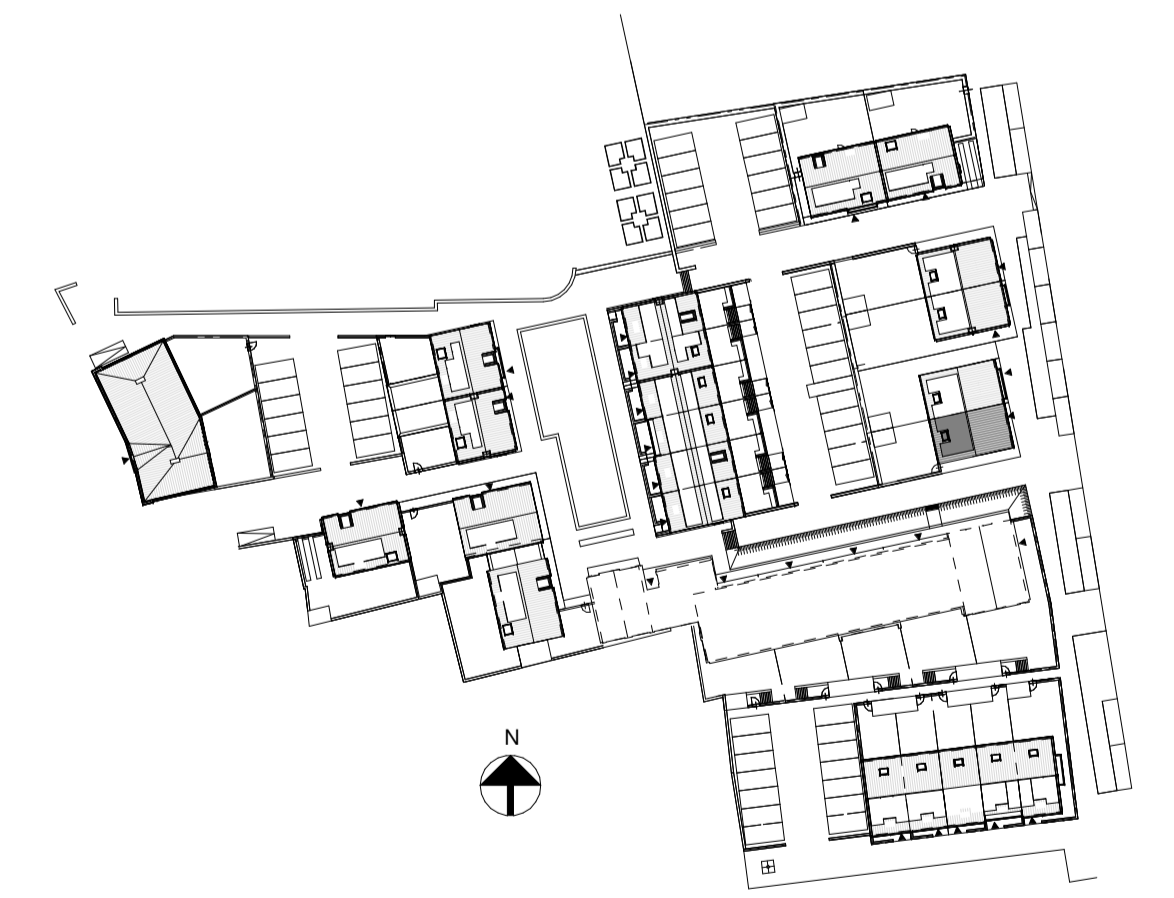

Begane grond

Voorgevel

Linkerzijgevel

Achtergevel

Doorsnede

1e Verdieping

2e Verdieping

RENOVOOI INSTALLATIES			
symbool	omschrijving	symbool	omschrijving
	plafondlichtpunt aansluiting		vaatwasser
	binnenwandlichtpunt aansluiting		oven
	buitenwandlichtpunt aansluiting		koelkast
	buitenwandlichtpunt aansluiting met armatuur		belddrukker
	buitenwandlichtpunt aansluiting met armatuur		schel
	enkelpolige schakelaar		rookmelder (positie indicatief)
	wisselschakelaar		ruimte met ventilatie afvoer ventiel (positie indicatief)
	enkele wandcontactdoos		ruimte met ventilatie invoer ventiel (positie indicatief)
	dubbele wandcontactdoos		hemelwaterafvoer (positie en aantal indicatief)
	dubbele wandcontactdoos opbouw		elektrische handdoek radiator (positie en afmetingen indicatief)
	mechanische ventilatie		verdelers vloerverwarming
	aansluitpunt loos		ruimte met vloerverwarming
	thermostaat		laag temperatuur convector (positie en afmetingen indicatief)
	kookplaat		
	afzuigkap		
			omvormer pv-panelen
			opstelplaats wasmachine en droger
			buiten unit
			opstelplaats warmtepomp
			boiler/buffervat
			wtw-unit
			veiligheidsglas

Algemeen
 - kleine wijzigingen voorbehouden
 - aan de maatvoering kunnen geen rechten worden ontleend
 - maatvoering betreft circa maten en is aangegeven in millimeters
 - elektriciteitsaansluitpunten, keukenopstelling, positie en aantal PV panelen en leidingwerken zijn indicatief aangegeven
 - het is mogelijk dat niet alle symbolen van toepassing zijn op uw woningtype

Type B1 bouwnummer 6

Schaal : 1:50/1:100

Bernardushof, Oud Gastel

Datum : 08-05-2020

Verkooptekening
 Plattegronden, gevels en doorsnede

Blad
VK-07