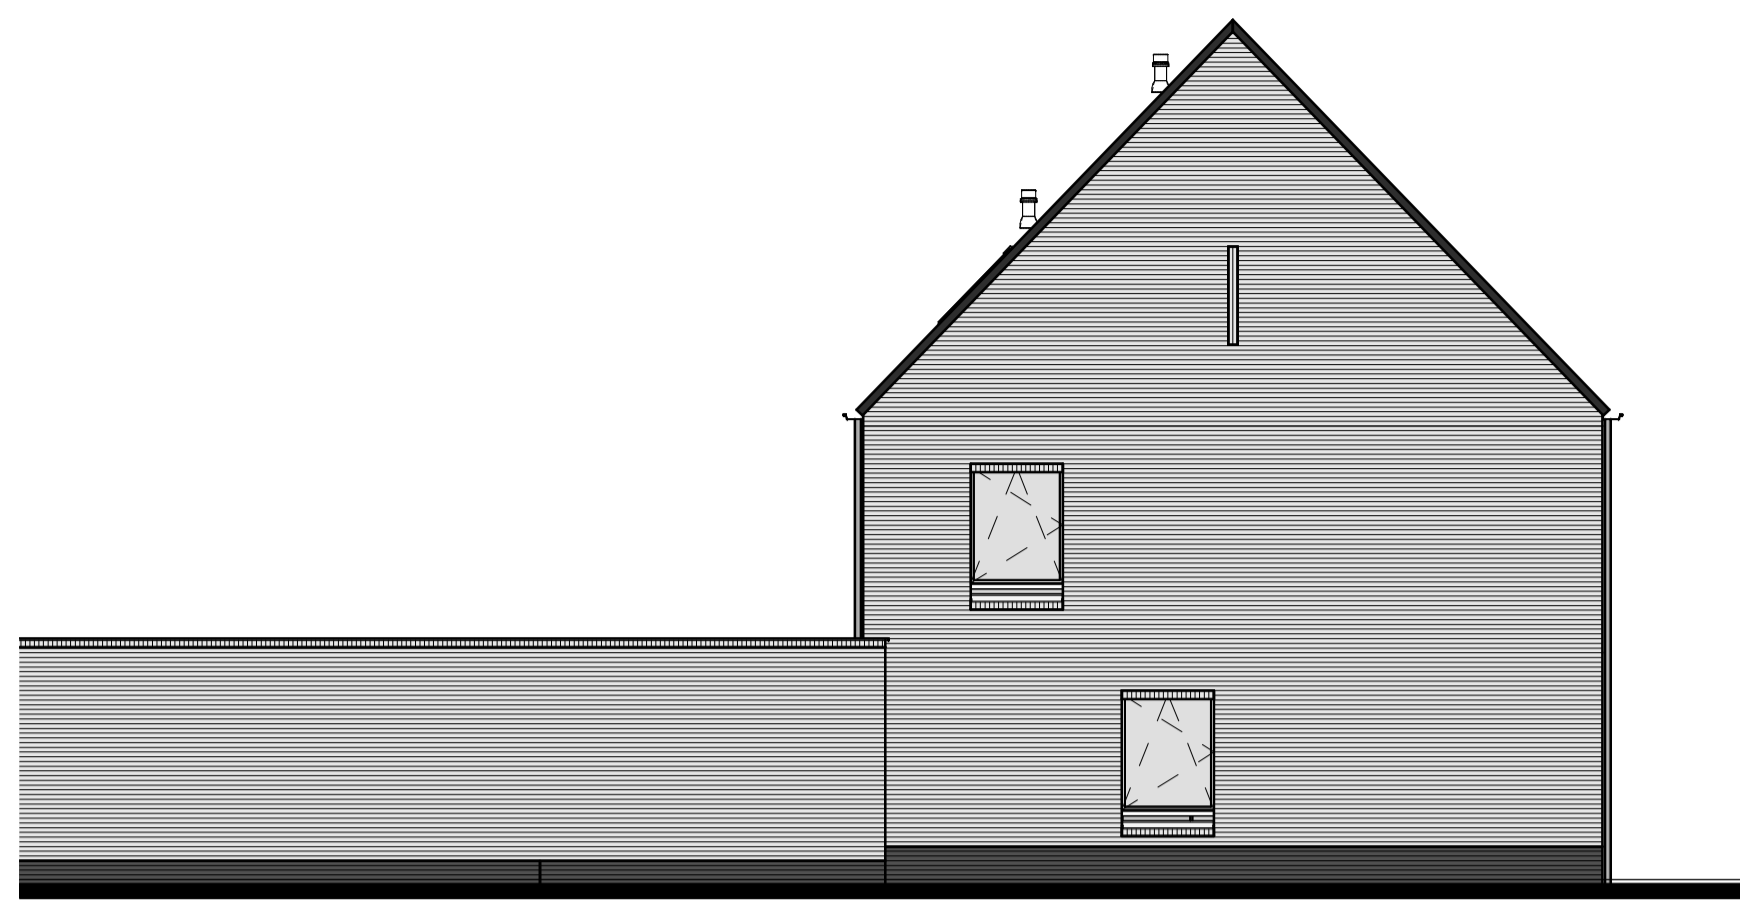

Begane grond

Voorgevel

Linkerzijgevel

Achtergevel

Doorsnede

1e Verdieping

2e Verdieping

RENOVOOI INSTALLATIES			
symbool	omschrijving	symbool	omschrijving
	plafondlichtpunt aansluiting		vaatwasser
	binnenwandlichtpunt aansluiting		oven
	buitenwandlichtpunt aansluiting		koelkast
	buitenwandlichtpunt aansluiting met armatuur		belddrukker
	buitenwandlichtpunt aansluiting met armatuur		schel
	enkelpolige schakelaar		rookmelder (positie indicatief)
	wisselschakelaar		ruimte met ventilatie afvoer ventiel (positie indicatief)
	enkele wandcontactdoos		ruimte met ventilatie invoer ventiel (positie indicatief)
	dubbele wandcontactdoos		hemelwaterafvoer (positie en aantal indicatief)
	dubbele wandcontactdoos opbouw		elektrische handdoek radiator (positie en afmetingen indicatief)
	mechanische ventilatie		verdelers vloerverwarming
	aansluitpunt loos		ruimte met vloerverwarming
	thermostaat		laag temperatuur convector (positie en afmetingen indicatief)
	kookplaat		
	afzuigkap		
			omvormer pv-panelen
			opstelplaats wasmachine en droger
			buiten unit
			opstelplaats warmtepomp
			boiler/buffervat
			wtw-unit
			veiligheidsglas

Algemeen
 - kleine wijzigingen voorbehouden
 - aan de maatvoering kunnen geen rechten worden ontleend
 - maatvoering betreft circa maten en is aangegeven in millimeters
 - elektriciteitsaansluitpunten, keukenopstelling, positie en aantal PV panelen en leidingwerken zijn indicatief aangegeven
 - het is mogelijk dat niet alle symbolen van toepassing zijn op uw woningtype

Type B1 bouwnummer 6

Schaal : 1:50/1:100

Bernardushof, Oud Gastel

Datum : 08-05-2020

Verkooptekening
 Plattegronden, gevels en doorsnede

Blad
VK-07