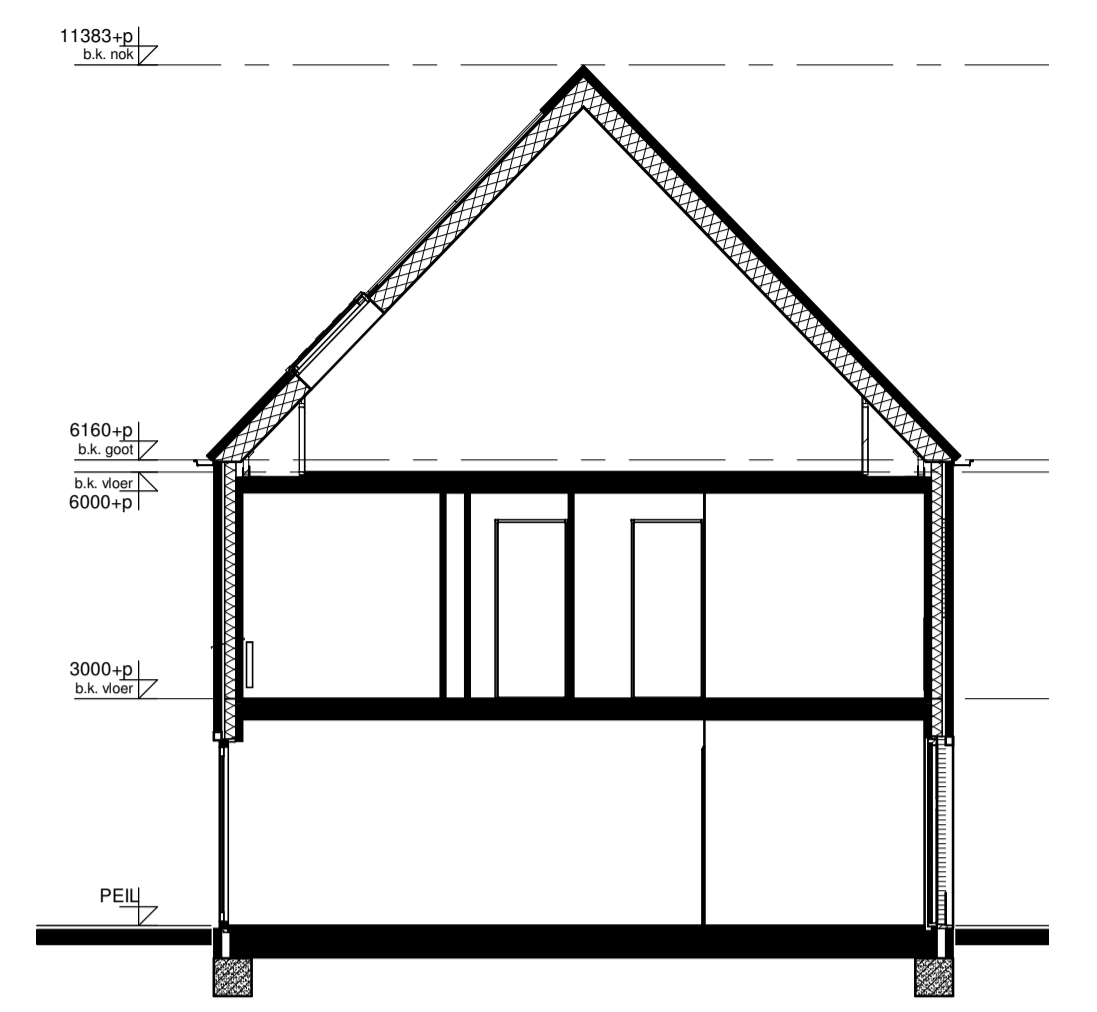

Begane grond

Voorgevel

Linkerzijgevel

Achtergevel

Doorsnede

1e Verdieping

2e Verdieping

RENOVOOI INSTALLATIES			
symbool	omschrijving	symbool	omschrijving
	plafondlichtpunt aansluiting		vaatwasser
	binnenwandlichtpunt aansluiting		oven
	buitenwandlichtpunt aansluiting		koelkast
	buitenwandlichtpunt aansluiting met armatuur		belddrukker
	buitenwandlichtpunt aansluiting met armatuur		schel
	enkelpolige schakelaar		rookmelder (positie indicatief)
	wisselschakelaar		ruimte met ventilatie afvoer ventiel (positie indicatief)
	enkele wandcontactdoos		ruimte met ventilatie invoer ventiel (positie indicatief)
	dubbele wandcontactdoos		hemelwaterafvoer (positie en aantal indicatief)
	dubbele wandcontactdoos opbouw		elektrische handdoek radiator (positie en afmetingen indicatief)
	mechanische ventilatie		verdelers vloerverwarming
	aansluitpunt loos		ruimte met vloerverwarming
	thermostaat		laag temperatuur convector (positie en afmetingen indicatief)
	kookplaat		
	afzuigkap		
			omvormer pv-panelen
			opstelplaats wasmachine en droger
			buiten unit
			opstelplaats warmtepomp
			boiler/buffervat
			wtw-unit
			veiligheidsglas

Algemeen
 - kleine wijzigingen voorbehouden
 - aan de maatvoering kunnen geen rechten worden ontleend
 - maatvoering betreft circa maten en is aangegeven in millimeters
 - elektriciteitsaansluitpunten, keukenopstelling, positie en aantal PV panelen en leidingwerken zijn indicatief aangegeven
 - het is mogelijk dat niet alle symbolen van toepassing zijn op uw woningtype

Type B1 bouwnummer 6

Schaal : 1:50/1:100

Bernardushof, Oud Gastel

Datum : 08-05-2020

Verkooptekening
 Plattegronden, gevels en doorsnede

Blad
VK-07