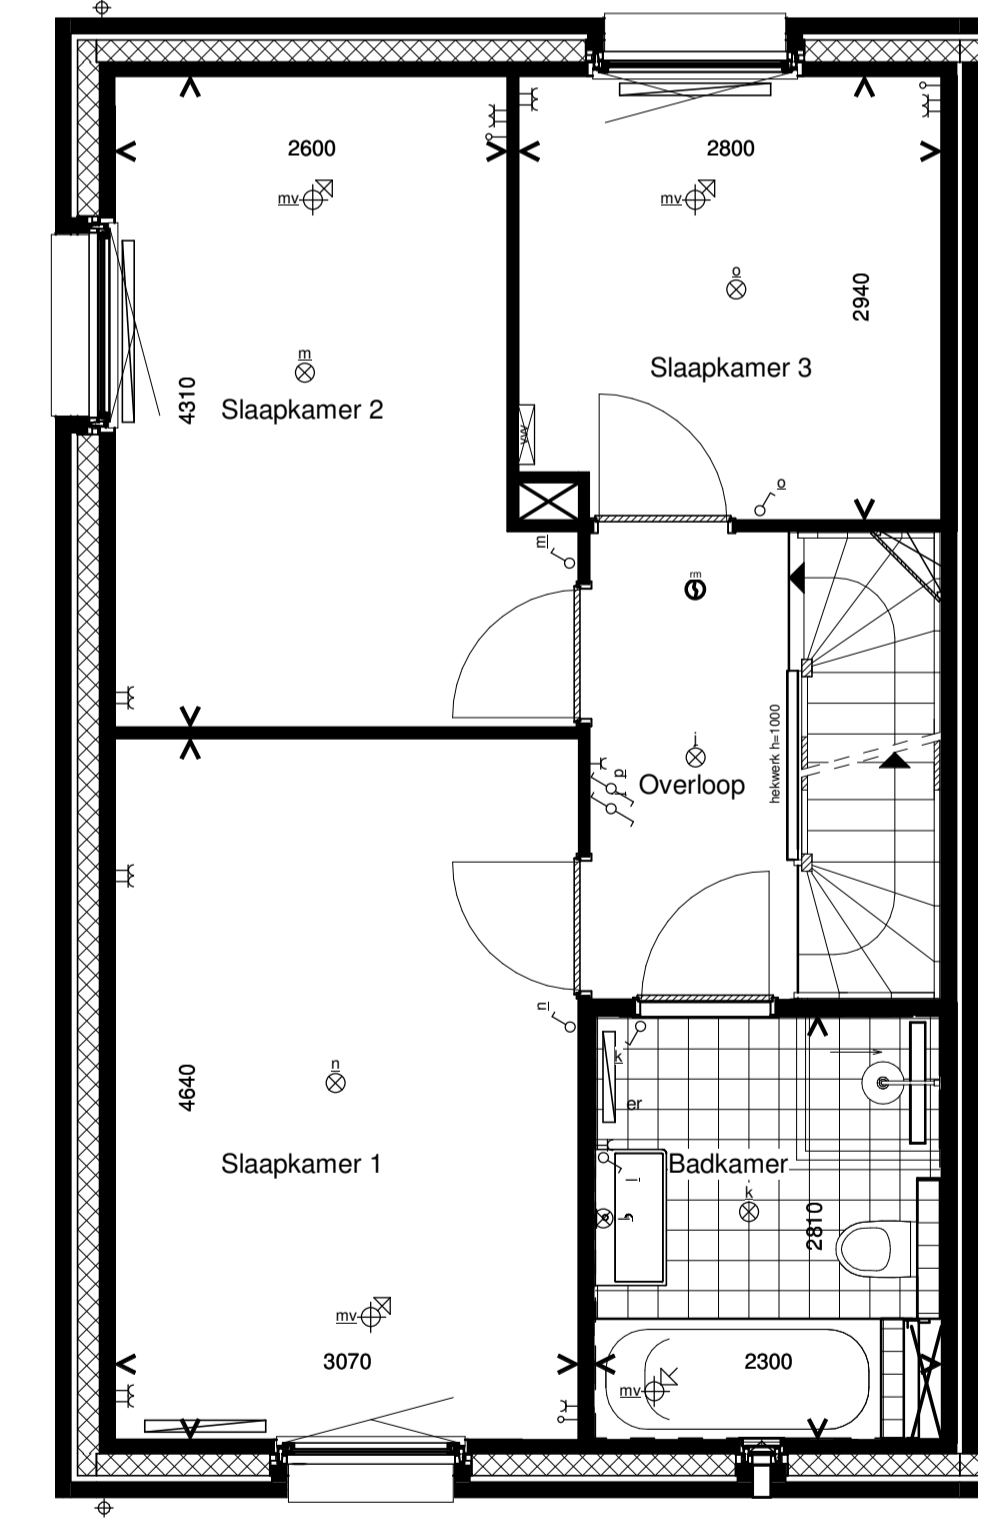

Begane grond

Voorgevel

Linkerzijgevel

Achtergevel

Doorsnede

1e Verdieping

2e Verdieping

RENOVOOI INSTALLATIES			
symbool	omschrijving	symbool	omschrijving
	plafondlichtpunt aansluiting		vaatwasser
	binnenwandlichtpunt aansluiting		oven
	buitenwandlichtpunt aansluiting		koelkast
	buitenwandlichtpunt aansluiting met armatuur		belddrukker
	buitenwandlichtpunt aansluiting met armatuur		schel
	enkelpolige schakelaar		rookmelder (positie indicatief)
	wisselschakelaar		ruimte met ventilatie afvoer ventiel (positie indicatief)
	enkele wandcontactdoos		ruimte met ventilatie invoer ventiel (positie indicatief)
	dubbele wandcontactdoos		hemelwaterafvoer (positie en aantal indicatief)
	dubbele wandcontactdoos opbouw		elektrische handdoek radiator (positie en afmetingen indicatief)
	mechanische ventilatie		verdelers vloerverwarming
	aansluitpunt loos		ruimte met vloerverwarming
	thermostaat		laag temperatuur convector (positie en afmetingen indicatief)
	kookplaat		
	afzuigkap		
			omvormer pv-panelen
			opstelplaats wasmachine en droger
			buiten unit
			opstelplaats warmtepomp
			boiler/buffervat
			wtw-unit
			veiligheidsglas

Algemeen
 - kleine wijzigingen voorbehouden
 - aan de maatvoering kunnen geen rechten worden ontleend
 - maatvoering betreft circa maten en is aangegeven in millimeters
 - elektriciteitsaansluitpunten, keukenopstelling, positie en aantal PV panelen en leidingwerken zijn indicatief aangegeven
 - het is mogelijk dat niet alle symbolen van toepassing zijn op uw woningtype

Type B1 bouwnummer 6

Schaal : 1:50/1:100

Bernardushof, Oud Gastel

Datum : 08-05-2020

Verkooptekening
 Plattegronden, gevels en doorsnede

Blad
VK-07