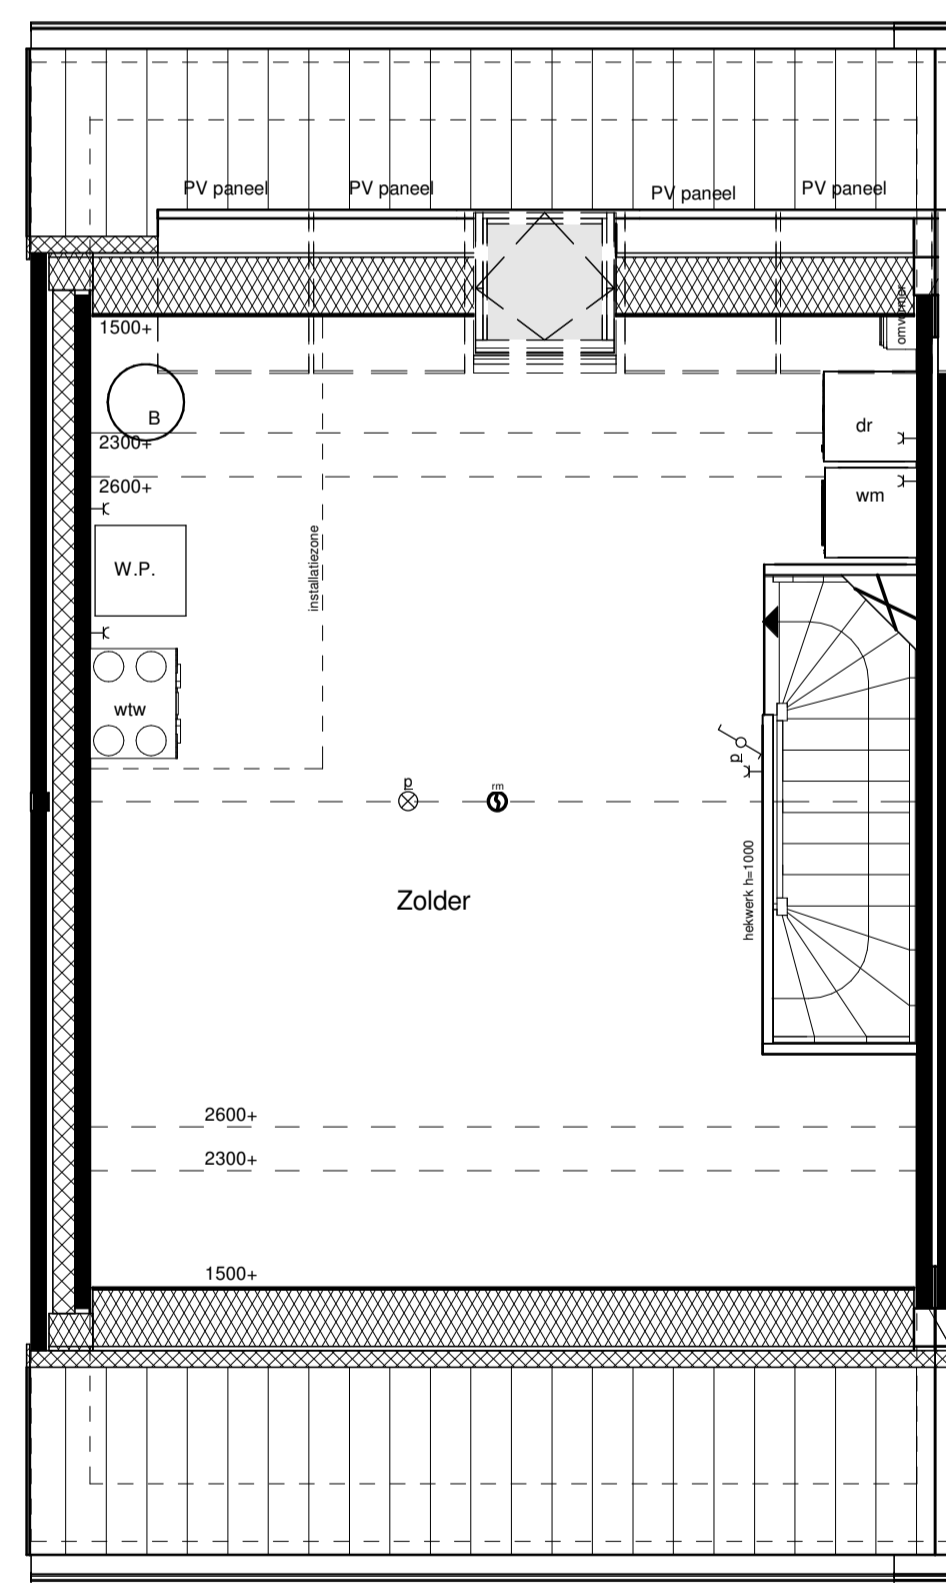

Begane grond

Voorgevel

Linkerzijgevel

Achtergevel

Doorsnede

1e Verdieping

2e Verdieping

RENOVOOI INSTALLATIES			
symbool	omschrijving	symbool	omschrijving
	plafondlichtpunt aansluiting		vaatwasser
	binnenwandlichtpunt aansluiting		oven
	buitenwandlichtpunt aansluiting		koelkast
	buitenwandlichtpunt aansluiting met armatuur		belddrukker
	buitenwandlichtpunt aansluiting met armatuur		schel
	enkelpolige schakelaar		rookmelder (positie indicatief)
	wisselschakelaar		ruimte met ventilatie afvoer ventiel (positie indicatief)
	enkele wandcontactdoos		ruimte met ventilatie invoer ventiel (positie indicatief)
	dubbele wandcontactdoos		hemelwaterafvoer (positie en aantal indicatief)
	dubbele wandcontactdoos opbouw		elektrische handdoek radiator (positie en afmetingen indicatief)
	mechanische ventilatie		verdelers vloerverwarming
	aansluitpunt loos		ruimte met vloerverwarming
	thermostaat		laag temperatuur convector (positie en afmetingen indicatief)
	kookplaat		
	afzuigkap		
			omvormer pv-panelen
			opstelplaats wasmachine en droger
			buiten unit
			opstelplaats warmtepomp
			boiler/buffervat
			wtw-unit
			veiligheidsglas

Algemeen
 - kleine wijzigingen voorbehouden
 - aan de maatvoering kunnen geen rechten worden ontleend
 - maatvoering betreft circa maten en is aangegeven in millimeters
 - elektriciteitsaansluitpunten, keukenopstelling, positie en aantal PV panelen en leidingwerken zijn indicatief aangegeven
 - het is mogelijk dat niet alle symbolen van toepassing zijn op uw woningtype

Type B1 bouwnummer 6

Schaal : 1:50/1:100

Bernardushof, Oud Gastel

Datum : 08-05-2020

Verkooptekening
 Plattegronden, gevels en doorsnede

Blad
VK-07