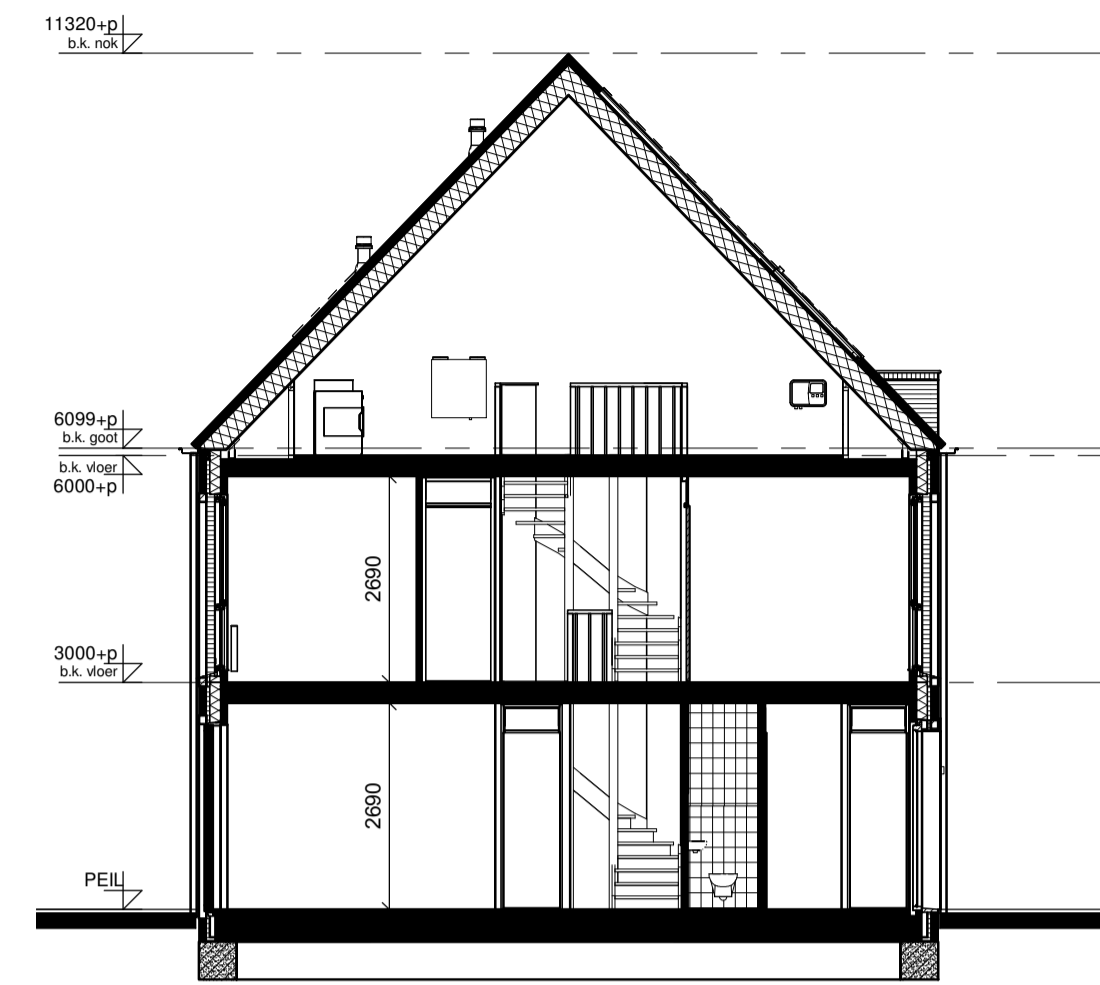

Voorgevel

Achtergevel

Doorsnede

Begane grond

1e Verdieping

2e Verdieping

RENVOOI INSTALLATIES	
symbool	omschrijving
	plafondlichtpunt aansluiting
	binnenwandlichtpunt aansluiting
	buitenwandlichtpunt aansluiting
	buitenwandlichtpunt aansluiting met armatuur
	buitenwandlichtpunt aansluiting met armatuur
	enkelpolige schakelaar
	wisselschakelaar
	enkele wandcontactdoos
	dubbele wandcontactdoos
	dubbele wandcontactdoos opbouw
	mechanische ventilatie
	aansluitpunt loos
	thermostaat
	kookplaat
	afzuigkap
	vaatwasser
	oven
	koelkast
	beldrukker
	schel
	rookmelder (positie indicatief)
	ruimte met ventilatie afvoer ventiel (positie indicatief)
	ruimte met ventilatie invoer ventiel (positie indicatief)
	hemelwaterafvoer (positie en aantal indicatief)
	elektrische handdoek radiator (positie en afmetingen indicatief)
	verdeler vloerverwarming
	ruimte met vloerverwarming
	laag temperatuur convector (positie en afmetingen indicatief)
	omvormer pv-panels
	wasmachine en droger opstelplaats
	buitenuit
	opstelplaats warmtepomp
	boiler/buffervat
	wtw-unit
	veiligheidsglas

Algemeen
 - kleine wijzigingen voorbehouden
 - aan de maatvoering kunnen geen rechten worden ontleend
 - maatvoering betreft circa maten en is aangegeven in millimeters
 - electrica-aansluitpunten, keukeropstelling, positie en aantal PV panelen en leidingwerken zijn indicatief aangegeven
 - het is mogelijk dat niet alle symbolen van toepassing zijn op uw woningtype

Type C2.2 Bouwnummer 8

Schaal :
1:50 / 1:100

Bernardushof, Oud Gastel

Datum :
12-05-2020

Verkooptekening
Plattegronden, gevels en doorsnede

Blad
VK-09A