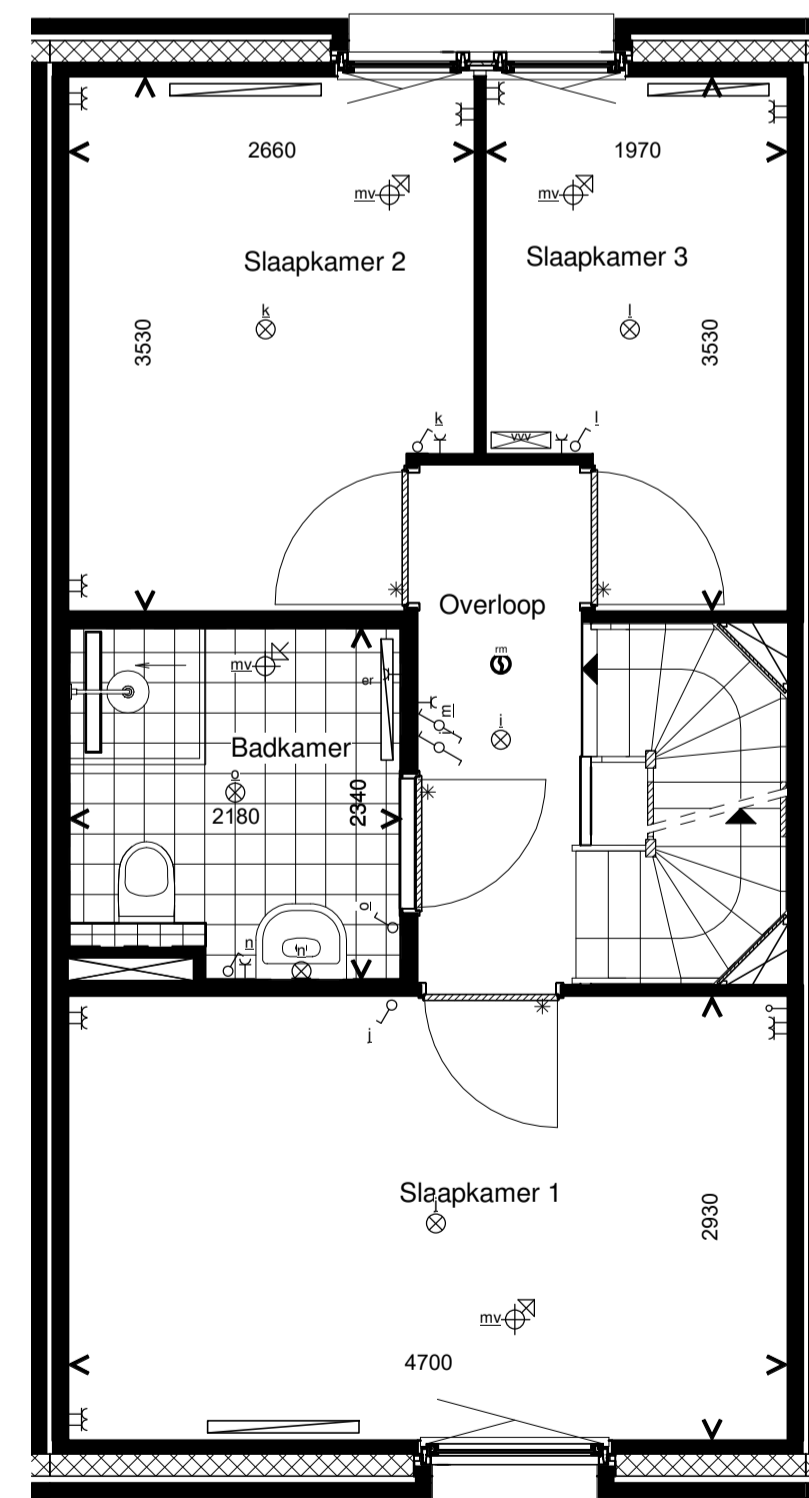

Voorgevel

Achtergevel

Doorsnede

Begane grond

1e Verdieping

2e Verdieping

RENVOOI INSTALLATIES	
symbool	omschrijving
	plafondlichtpunt aansluiting
	binnenwandlichtpunt aansluiting
	buitenwandlichtpunt aansluiting
	buitenwandlichtpunt aansluiting met armatuur
	buitenwandlichtpunt aansluiting met armatuur
	enkelpolige schakelaar
	wisselschakelaar
	enkele wandcontactdoos
	dubbele wandcontactdoos
	dubbele wandcontactdoos opbouw
	mechanische ventilatie
	aansluitpunt loos
	thermostaat
	kookplaat
	afzuigkap
	vaatwasser
	oven
	koelkast
	beldrukker
	schel
	rookmelder (positie indicatief)
	ruimte met ventilatie afvoer ventiel (positie indicatief)
	ruimte met ventilatie invoer ventiel (positie indicatief)
	hemelwaterafvoer (positie en aantal indicatief)
	elektrische handdoek radiator (positie en afmetingen indicatief)
	verdeler vloerverwarming
	ruimte met vloerverwarming
	laag temperatuur convector (positie en afmetingen indicatief)
	omvormer pv-panels
	wasmachine en droger opstelplaats
	buitenuit
	opstelplaats warmtepomp
	boiler/buffervat
	wtw-unit
	veiligheidsglas

Algemeen
 - kleine wijzigingen voorbehouden
 - aan de maatvoering kunnen geen rechten worden ontleend
 - maatvoering betreft circa maten en is aangegeven in millimeters
 - electrica-aansluitpunten, keukeropstelling, positie en aantal PV panelen en leidingwerken zijn indicatief aangegeven
 - het is mogelijk dat niet alle symbolen van toepassing zijn op uw woningtype

Type C2.2 Bouwnummer 8

Schaal :
1:50 / 1:100

Bernardushof, Oud Gastel

Datum :
12-05-2020

Verkooptekening
Plattegronden, gevels en doorsnede

Blad
VK-09A