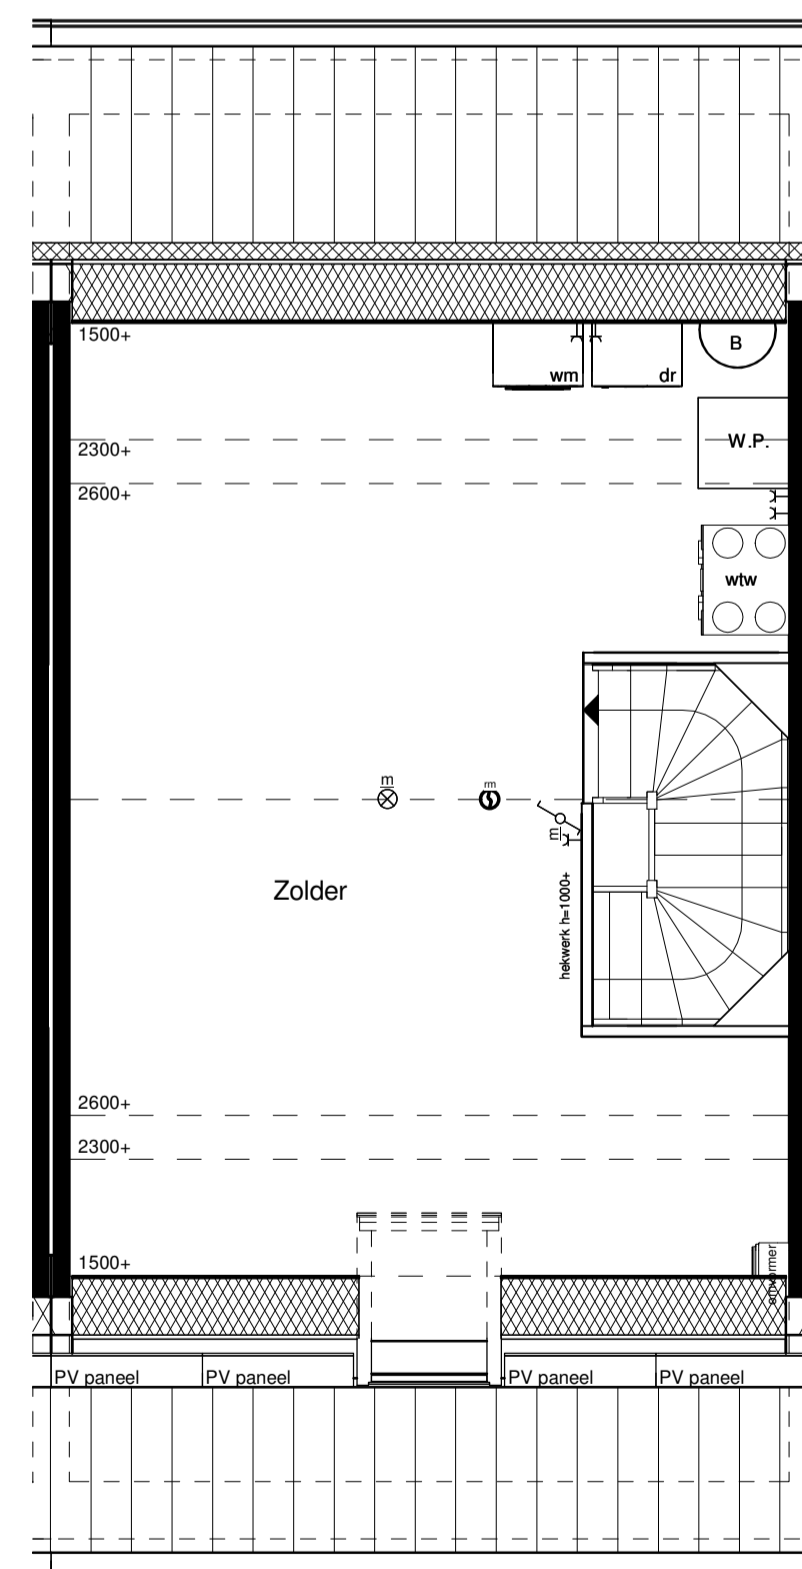

Voorgevel

Achtergevel

Doorsnede

Begane grond

1e Verdieping

2e Verdieping

RENVOOI INSTALLATIES	
symbool	omschrijving
	plafondlichtpunt aansluiting
	binnenwandlichtpunt aansluiting
	buitenwandlichtpunt aansluiting
	buitenwandlichtpunt aansluiting met armatuur
	buitenwandlichtpunt aansluiting met armatuur
	enkelpolige schakelaar
	wisselschakelaar
	enkele wandcontactdoos
	dubbele wandcontactdoos
	dubbele wandcontactdoos opbouw
	mechanische ventilatie
	aansluitpunt loos
	thermostaat
	kookplaat
	afzuigkap
	vaatwasser
	oven
	koelkast
	beldrukker
	schel
	rookmelder (positie indicatief)
	ruimte met ventilatie afvoer ventiel (positie indicatief)
	ruimte met ventilatie invoer ventiel (positie indicatief)
	hemelwaterafvoer (positie en aantal indicatief)
	elektrische handdoek radiator (positie en afmetingen indicatief)
	verdeler vloerverwarming
	ruimte met vloerverwarming
	laag temperatuur convector (positie en afmetingen indicatief)
	omvormer pv-panels
	wasmachine en droger opstelplaats
	buitenuit
	opstelplaats warmtepomp
	boiler/buffervat
	wtw-unit
	veiligheidsglas

Algemeen
 - kleine wijzigingen voorbehouden
 - aan de maatvoering kunnen geen rechten worden ontleend
 - maatvoering betreft circa maten en is aangegeven in millimeters
 - electrica-aansluitpunten, keukeropstelling, positie en aantal PV panelen en leidingwerken zijn indicatief aangegeven
 - het is mogelijk dat niet alle symbolen van toepassing zijn op uw woningtype

Type C2.2 Bouwnummer 8

Schaal :
1:50 / 1:100

Bernardushof, Oud Gastel

Datum :
12-05-2020

Verkooptekening
Plattegronden, gevels en doorsnede

Blad
VK-09A