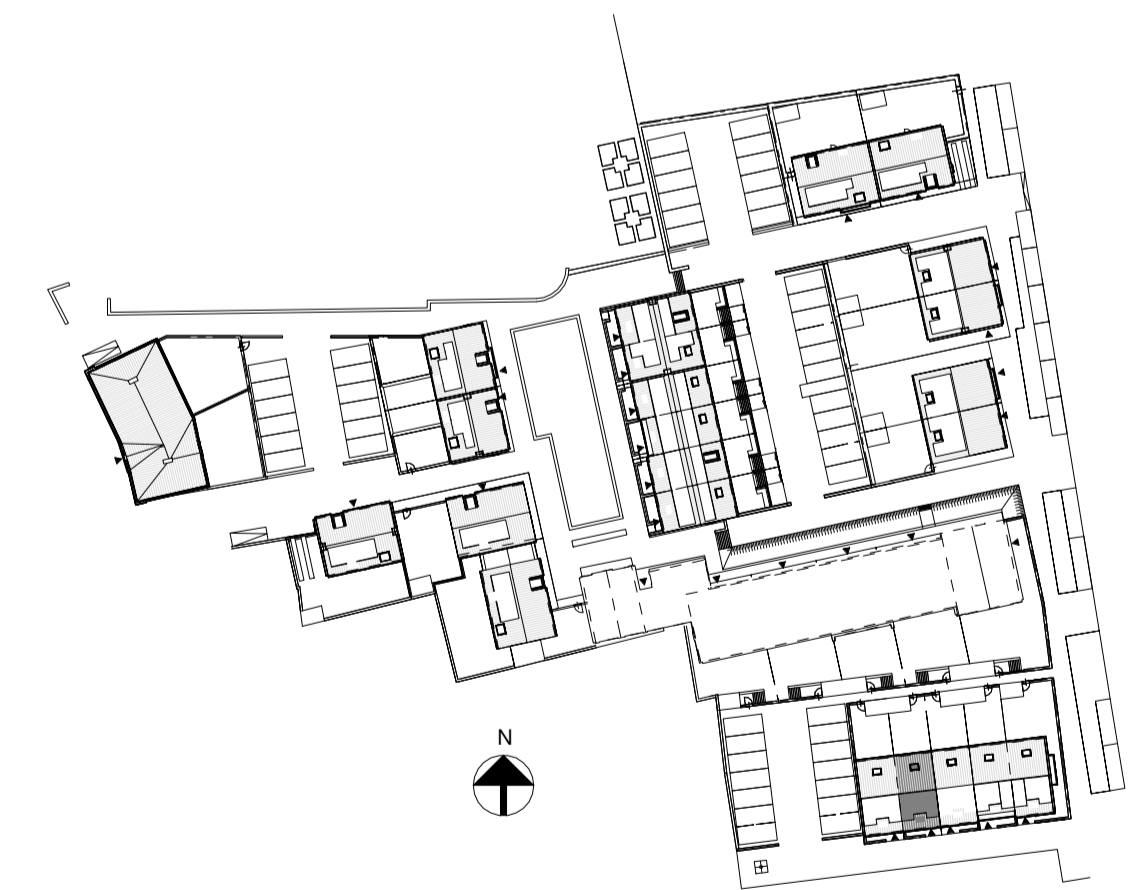

Voorgevel

Achtergevel

Doorsnede

Begane grond

1e Verdieping

2e Verdieping

RENVOOI INSTALLATIES	
symbool	omschrijving
	plafondlichtpunt aansluiting
	binnenwandlichtpunt aansluiting
	buitenwandlichtpunt aansluiting
	buitenwandlichtpunt aansluiting met armatuur
	buitenwandlichtpunt aansluiting met armatuur
	enkelpolige schakelaar
	wisselschakelaar
	enkele wandcontactdoos
	dubbele wandcontactdoos
	dubbele wandcontactdoos opbouw
	mechanische ventilatie
	aansluitpunt loos
	thermostaat
	kookplaat
	afzuigkap
	vaatwasser
	oven
	koelkast
	beldrukker
	schel
	rookmelder (positie indicatief)
	ruimte met ventilatie afvoer ventiel (positie indicatief)
	ruimte met ventilatie invoer ventiel (positie indicatief)
	hemelwaterafvoer (positie en aantal indicatief)
	elektrische handdoek radiator (positie en afmetingen indicatief)
	verdeler vloerverwarming
	ruimte met vloerverwarming
	laag temperatuur convector (positie en afmetingen indicatief)
	omvormer pv-panels
	wasmachine en droger opstelplaats
	buitenuit
	opstelplaats warmtepomp
	boiler/buffervat
	wtw-unit
	veiligheidsglas

Algemeen
 - kleine wijzigingen voorbehouden
 - aan de maatvoering kunnen geen rechten worden ontleend
 - maatvoering betreft circa maten en is aangegeven in millimeters
 - electrica-aansluitpunten, keukeropstelling, positie en aantal PV panelen en leidingwerken zijn indicatief aangegeven
 - het is mogelijk dat niet alle symbolen van toepassing zijn op uw woningtype

Type C2.2 Bouwnummer 8

Schaal :
1:50 / 1:100

Bernardushof, Oud Gastel

Datum :
12-05-2020

Verkooptekening
Plattegronden, gevels en doorsnede

Blad
VK-09A