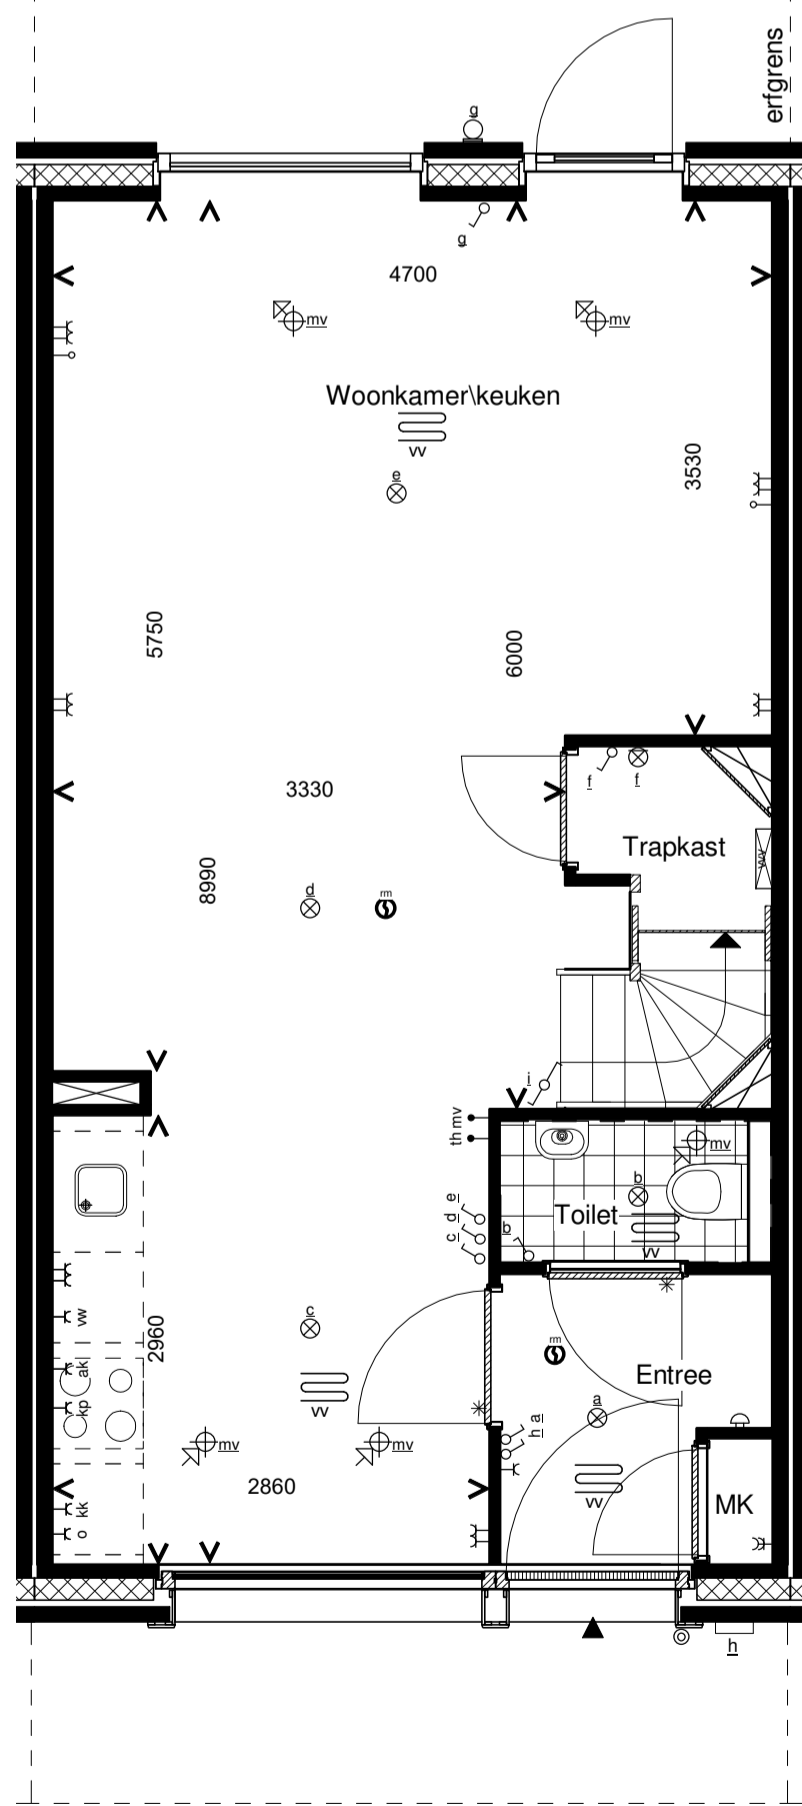

Voorgevel

Achtergevel

Doorsnede

Begane grond

1e Verdieping

2e Verdieping

RENVOOI INSTALLATIES	
symbool	omschrijving
	plafondlichtpunt aansluiting
	binnenwandlichtpunt aansluiting
	buitenwandlichtpunt aansluiting
	buitenwandlichtpunt aansluiting met armatuur
	buitenwandlichtpunt aansluiting met armatuur
	enkelpolige schakelaar
	wisselschakelaar
	enkele wandcontactdoos
	dubbele wandcontactdoos
	dubbele wandcontactdoos opbouw
	mechanische ventilatie
	aansluitpunt loos
	thermostaat
	kookplaat
	afzuigkap
	vaatwasser
	oven
	koelkast
	beldrukker
	schel
	rookmelder (positie indicatief)
	ruimte met ventilatie afvoer ventiel (positie indicatief)
	ruimte met ventilatie invoer ventiel (positie indicatief)
	hemelwaterafvoer (positie en aantal indicatief)
	elektrische handdoek radiator (positie en afmetingen indicatief)
	verdeler vloerverwarming
	ruimte met vloerverwarming
	laag temperatuur convector (positie en afmetingen indicatief)
	omvormer pv-panels
	wasmachine en droger opstelplaats
	buitenuit
	opstelplaats warmtepomp
	boiler/buffervat
	wtw-unit
	veiligheidsglas

Algemeen
 - kleine wijzigingen voorbehouden
 - aan de maatvoering kunnen geen rechten worden ontleend
 - maatvoering betreft circa maten en is aangegeven in millimeters
 - electrica-aansluitpunten, keukeropstelling, positie en aantal PV panelen en leidingwerken zijn indicatief aangegeven
 - het is mogelijk dat niet alle symbolen van toepassing zijn op uw woningtype

Type C2.2 Bouwnummer 8

Schaal :
1:50 / 1:100

Bernardushof, Oud Gastel

Datum :
12-05-2020

Verkooptekening
Plattegronden, gevels en doorsnede

Blad
VK-09A