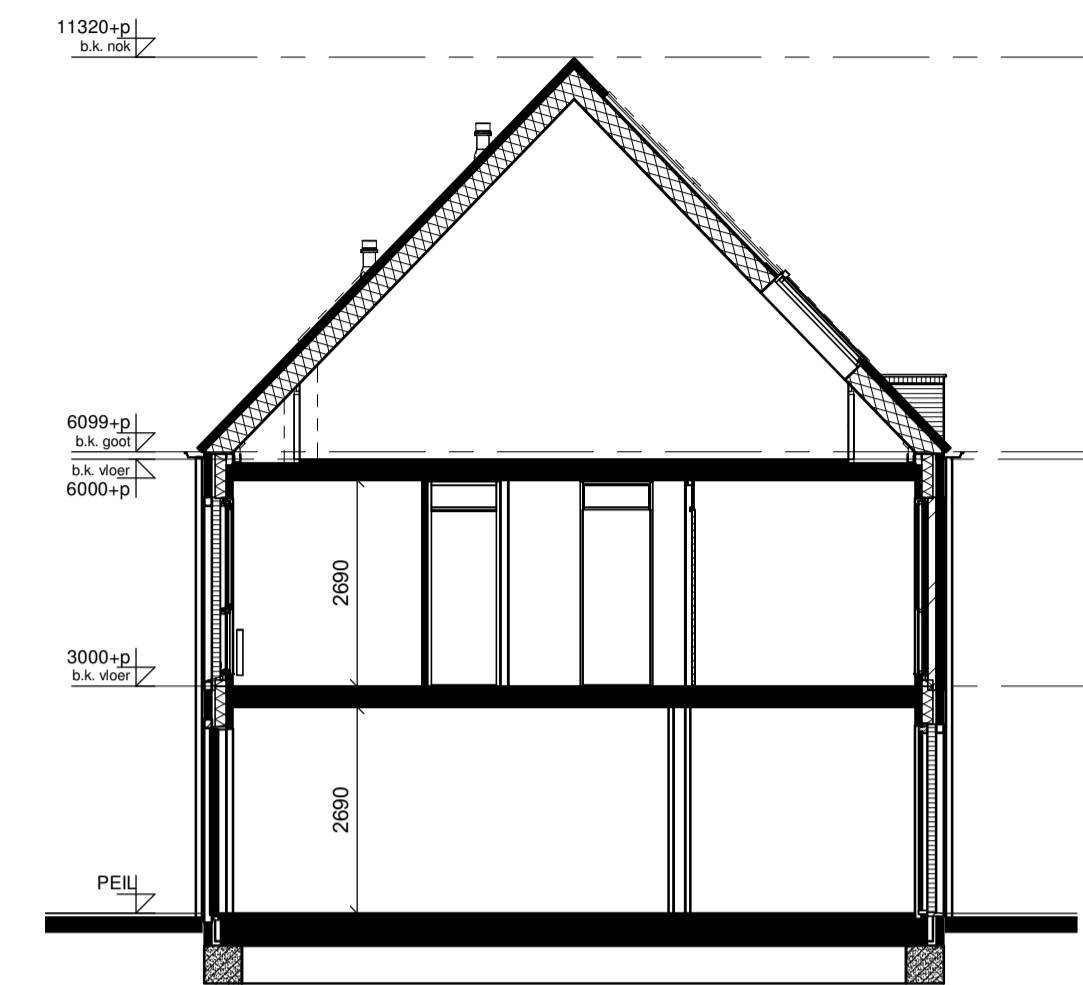

Voorgevel

Achtergevel

Doorsnede

Begane grond

1e Verdieping

2e Verdieping

RENVOOI INSTALLATIES	
symbool	omschrijving
	plafondlichtpunt aansluiting
	binnenwandlichtpunt aansluiting
	buitenwandlichtpunt aansluiting
	buitenwandlichtpunt aansluiting met armatuur
	buitenwandlichtpunt aansluiting met armatuur
	enkelpolige schakelaar
	wisselschakelaar
	enkele wandcontactdoos
	dubbele wandcontactdoos
	dubbele wandcontactdoos opbouw
	mechanische ventilatie
	aansluitpunt loos
	thermostaat
	kookplaat
	afzuigkap
	vaatwasser
	oven
	koelkast
	bedrukker
	schel
	rookmelder (positie indicatief)
	ruimte met ventilatie afvoer ventiel (positie indicatief)
	ruimte met ventilatie invoer ventiel (positie indicatief)
	hemelwaterafvoer (positie en aantal indicatief)
	elektrische handdoek radiator (positie en afmetingen indicatief)
	verdelers vloerverwarming
	ruimte met vloerverwarming
	laag temperatuur convector (positie en afmetingen indicatief)
	omvormer pv-paneele
	wasmachine en droger opstelplaats
	buitenunit
	opstelplaats warmtepomp
	boiler/buffervat
	wtw-unit
	veiligheidsglas

Algemeen
 - kleine wijzigingen voorbehouden
 - aan de maatvoering kunnen geen rechten worden ontleend
 - maatvoering betreft circa maten en is aangegeven in millimeters
 - electra-aansluitpunten, keukenopstelling, positie en aantal PV panelen en leidingwerken zijn indicatief aangegeven
 - het is mogelijk dat niet alle symbolen van toepassing zijn op uw woningtype

Type C2.3 Bouwnummer 9

Bernardushof, Oud Gastel

Verkooptekening
 Plattegronden, gevels en doorsnede

Schaal :
 1:50 / 1:100

Datum :
 12-05-2020

Blad
 VK-09B