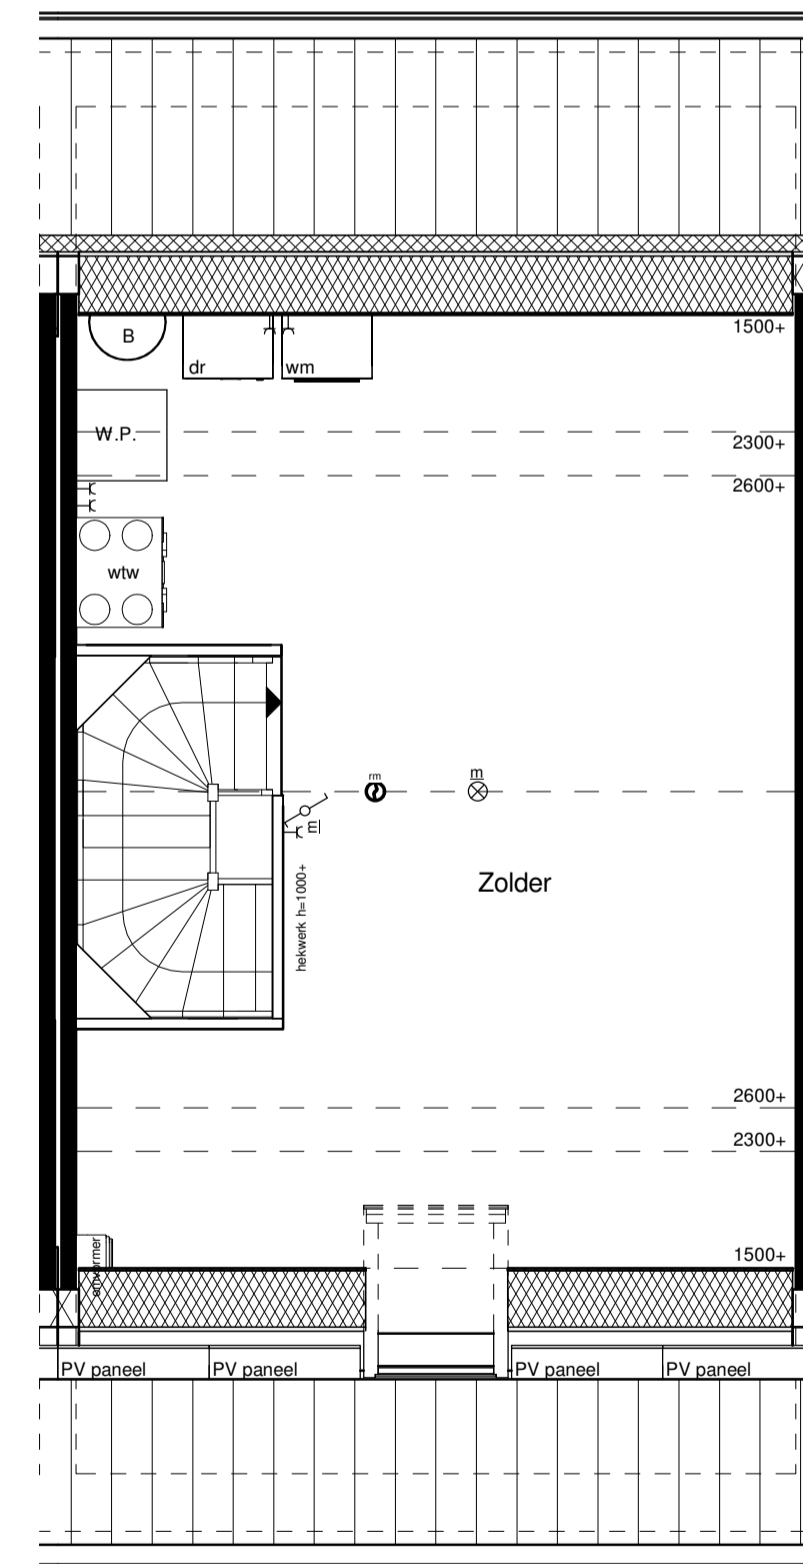

Voorgevel

Achtergevel

Doorsnede

Begane grond

1e Verdieping

2e Verdieping

RENVOOI INSTALLATIES	
symbool	omschrijving
	plafondlichtpunt aansluiting
	binnenwandlichtpunt aansluiting
	buitenwandlichtpunt aansluiting
	buitenwandlichtpunt aansluiting met armatuur
	buitenwandlichtpunt aansluiting met armatuur
	enkelpolige schakelaar
	wisselschakelaar
	enkele wandcontactdoos
	dubbele wandcontactdoos
	dubbele wandcontactdoos opbouw
	mechanische ventilatie
	aansluitpunt loos
	thermostaat
	kookplaat
	afzuigkap
	vaatwasser
	oven
	koelkast
	bedrukker
	schel
	rookmelder (positie indicatief)
	ruimte met ventilatie afvoer ventiel (positie indicatief)
	ruimte met ventilatie invoer ventiel (positie indicatief)
	hemelwaterafvoer (positie en aantal indicatief)
	elektrische handdoek radiator (positie en afmetingen indicatief)
	verdelers vloerverwarming
	ruimte met vloerverwarming
	laag temperatuur convector (positie en afmetingen indicatief)
	omvormer pv-paneele
	wasmachine en droger opstelplaats
	buitenunit
	opstelplaats warmtepomp
	boiler/buffervat
	wtw-unit
	veiligheidsglas

Algemeen
 - kleine wijzigingen voorbehouden
 - aan de maatvoering kunnen geen rechten worden ontleend
 - maatvoering betreft circa maten en is aangegeven in millimeters
 - electra-aansluitpunten, keukenopstelling, positie en aantal PV panelen en leidingwerken zijn indicatief aangegeven
 - het is mogelijk dat niet alle symbolen van toepassing zijn op uw woningtype

Type C2.3 Bouwnummer 9

Bernardushof, Oud Gastel

Verkooptekening
 Plattegronden, gevels en doorsnede

Schaal :
 1:50 / 1:100

Datum :
 12-05-2020

Blad
 VK-09B