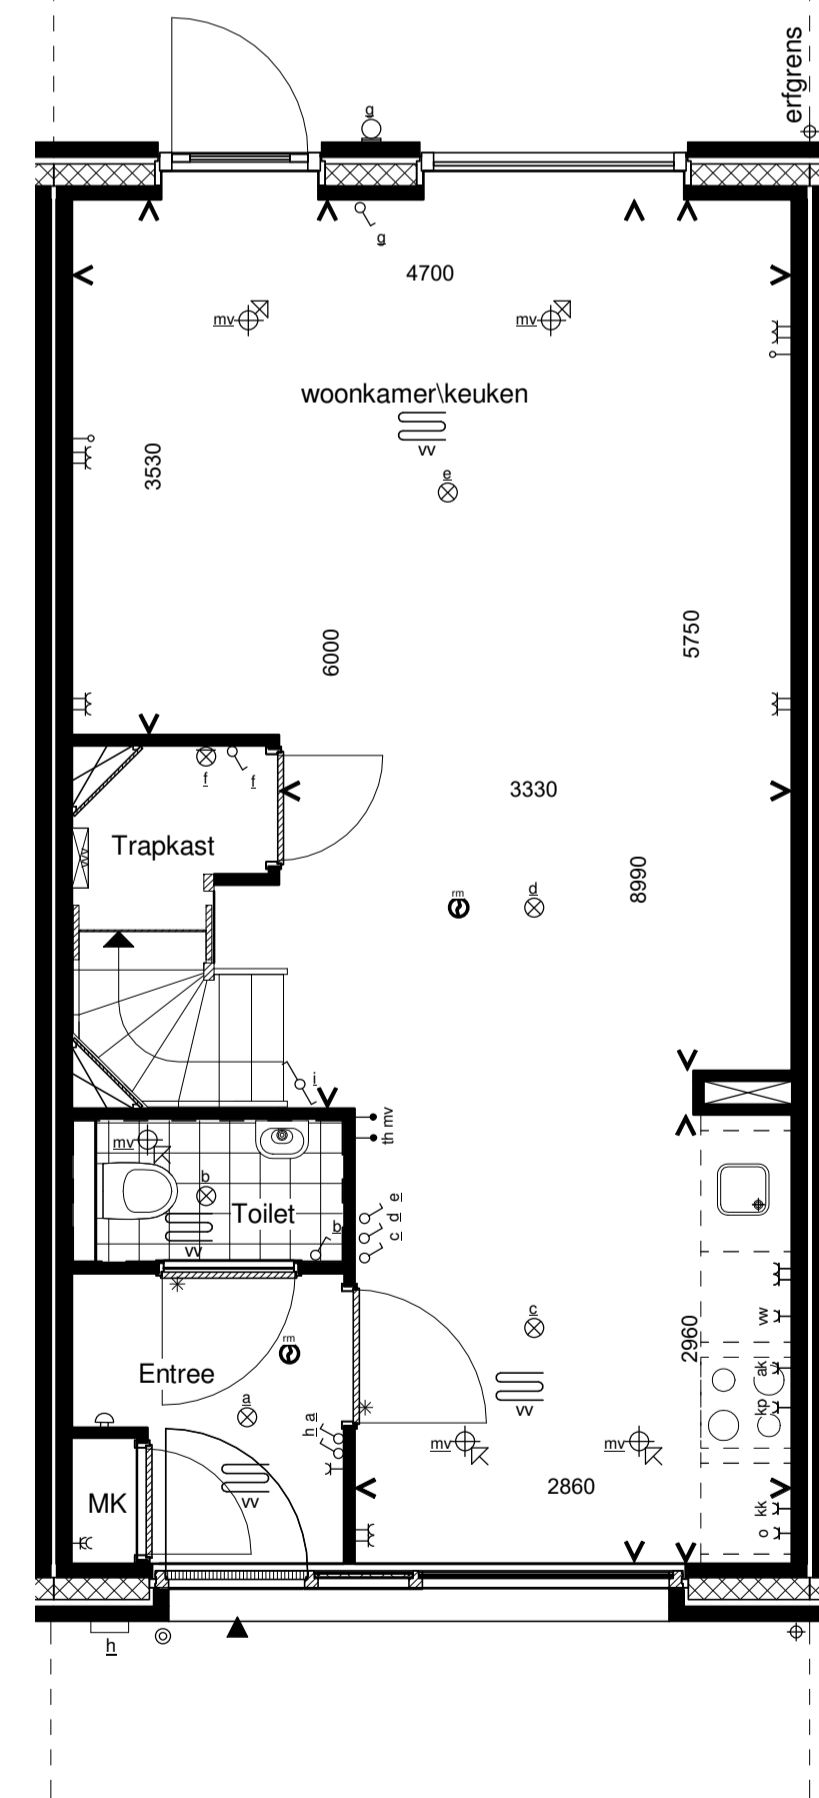

Voorgevel

Achtergevel

Doorsnede

Begane grond

1e Verdieping

2e Verdieping

RENVOOI INSTALLATIES	
symbool	omschrijving
	plafondlichtpunt aansluiting
	binnenwandlichtpunt aansluiting
	buitenwandlichtpunt aansluiting
	buitenwandlichtpunt aansluiting met armatuur
	buitenwandlichtpunt aansluiting met armatuur
	enkelpolige schakelaar
	wisselschakelaar
	enkele wandcontactdoos
	dubbele wandcontactdoos
	dubbele wandcontactdoos opbouw
	mechanische ventilatie
	aansluitpunt loos
	thermostaat
	kookplaat
	afzuigkap
	vaatwasser
	oven
	koelkast
	bedrukker
	schel
	rookmelder (positie indicatief)
	ruimte met ventilatie afvoer ventiel (positie indicatief)
	ruimte met ventilatie invoer ventiel (positie indicatief)
	hemelwaterafvoer (positie en aantal indicatief)
	elektrische handdoek radiator (positie en afmetingen indicatief)
	verdelers vloerverwarming
	ruimte met vloerverwarming
	laag temperatuur convector (positie en afmetingen indicatief)
	omvormer pv-paneele
	wasmachine en droger opstelplaats
	buitenunit
	opstelplaats warmtepomp
	boiler/buffervat
	wtw-unit
	veiligheidsglas

Algemeen
 - kleine wijzigingen voorbehouden
 - aan de maatvoering kunnen geen rechten worden ontleend
 - maatvoering betreft circa maten en is aangegeven in millimeters
 - electra-aansluitpunten, keukenopstelling, positie en aantal PV panelen en leidingwerken zijn indicatief aangegeven
 - het is mogelijk dat niet alle symbolen van toepassing zijn op uw woningtype

Type C2.3 Bouwnummer 9

Bernardushof, Oud Gastel

Verkooptekening
 Plattegronden, gevels en doorsnede

Schaal :
 1:50 / 1:100

Datum :
 12-05-2020

Blad
 VK-09B