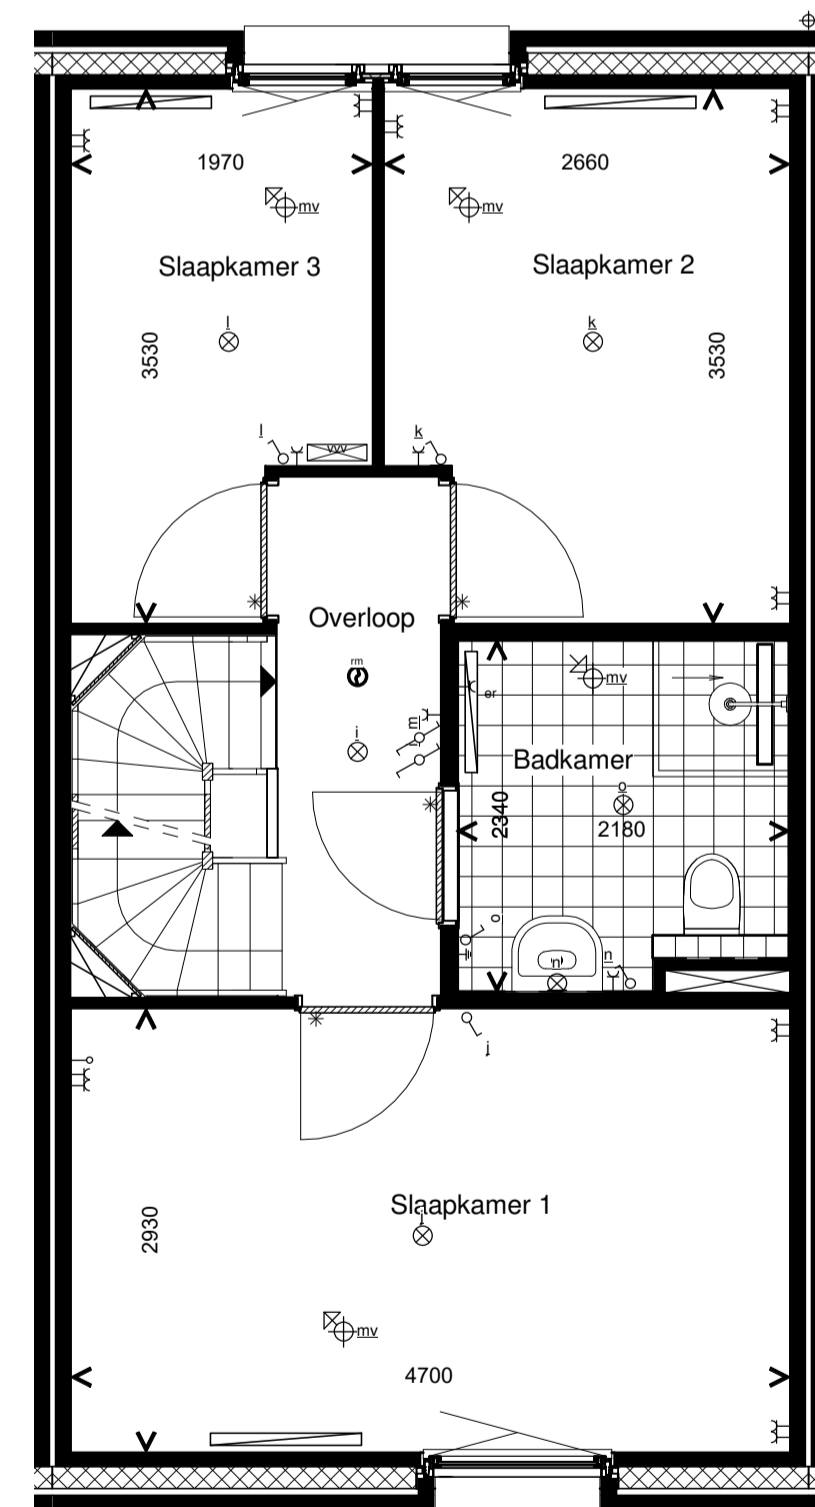

Voorgevel

Achtergevel

Doorsnede

Begane grond

1e Verdieping

2e Verdieping

RENVOOI INSTALLATIES	
symbool	omschrijving
	plafondlichtpunt aansluiting
	binnenwandlichtpunt aansluiting
	buitenwandlichtpunt aansluiting
	buitenwandlichtpunt aansluiting met armatuur
	buitenwandlichtpunt aansluiting met armatuur
	enkelpolige schakelaar
	wisselschakelaar
	enkele wandcontactdoos
	dubbele wandcontactdoos
	dubbele wandcontactdoos opbouw
	mechanische ventilatie
	aansluitpunt loos
	thermostaat
	kookplaat
	afzuigkap
	vaatwasser
	oven
	koelkast
	bedrukker
	schel
	rookmelder (positie indicatief)
	ruimte met ventilatie afvoer ventiel (positie indicatief)
	ruimte met ventilatie invoer ventiel (positie indicatief)
	hemelwaterafvoer (positie en aantal indicatief)
	elektrische handdoek radiator (positie en afmetingen indicatief)
	verdelers vloerverwarming
	ruimte met vloerverwarming
	laag temperatuur convector (positie en afmetingen indicatief)
	omvormer pv-paneele
	wasmachine en droger opstelplaats
	buitenunit
	opstelplaats warmtepomp
	boiler/buffervat
	wtw-unit
	veiligheidsglas

Algemeen
 - kleine wijzigingen voorbehouden
 - aan de maatvoering kunnen geen rechten worden ontleend
 - maatvoering betreft circa maten en is aangegeven in millimeters
 - electra-aansluitpunten, keukenopstelling, positie en aantal PV panelen en leidingwerken zijn indicatief aangegeven
 - het is mogelijk dat niet alle symbolen van toepassing zijn op uw woningtype

Type C2.3 Bouwnummer 9

Bernardushof, Oud Gastel

Verkooptekening
 Plattegronden, gevels en doorsnede

Schaal :
 1:50 / 1:100

Datum :
 12-05-2020

Blad
 VK-09B