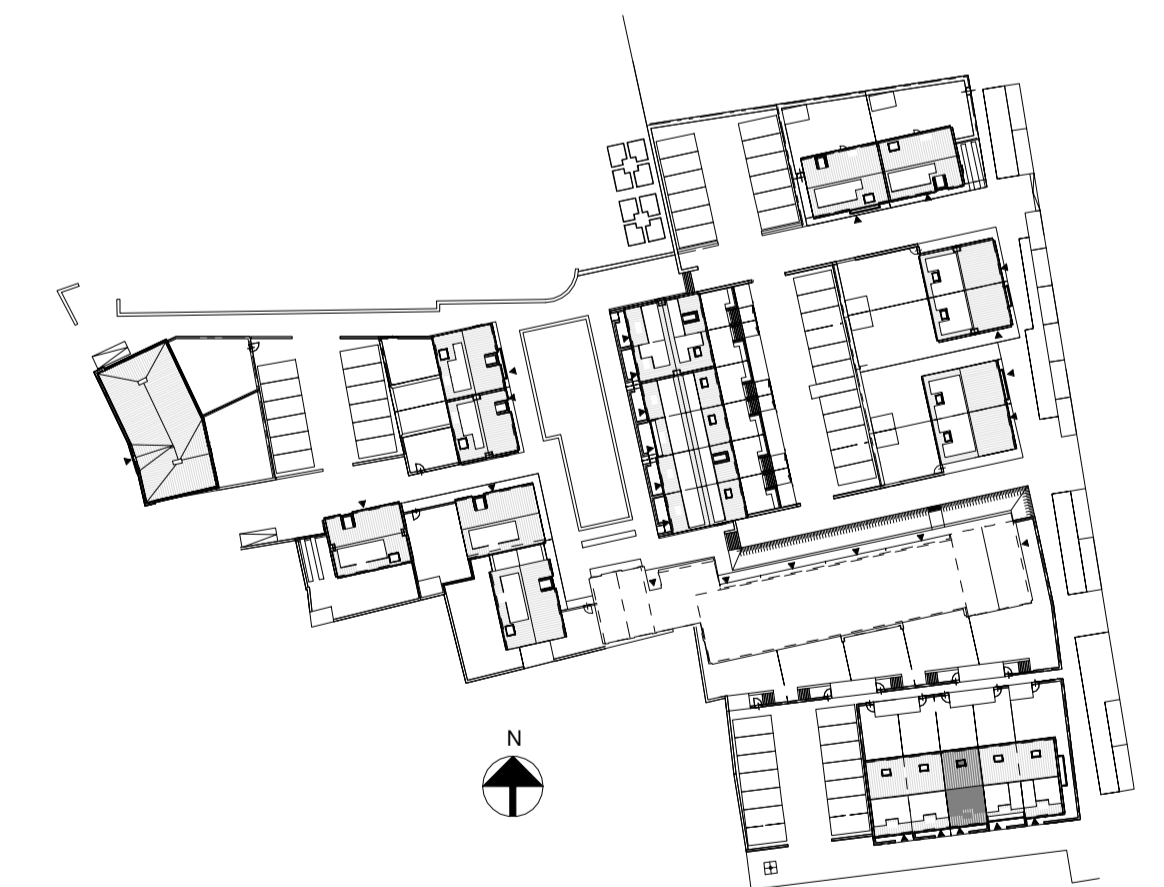

Voorgevel

Achtergevel

Doorsnede

Begane grond

1e Verdieping

2e Verdieping

RENVOOI INSTALLATIES	
symbool	omschrijving
	plafondlichtpunt aansluiting
	binnenwandlichtpunt aansluiting
	buitenwandlichtpunt aansluiting
	buitenwandlichtpunt aansluiting met armatuur
	buitenwandlichtpunt aansluiting met armatuur
	enkelpolige schakelaar
	wisselschakelaar
	enkele wandcontactdoos
	dubbele wandcontactdoos
	dubbele wandcontactdoos opbouw
	mechanische ventilatie
	aansluitpunt loos
	thermostaat
	kookplaat
	afzuigkap
	vaatwasser
	oven
	koelkast
	bedrukker
	schel
	rookmelder (positie indicatief)
	ruimte met ventilatie afvoer ventiel (positie indicatief)
	ruimte met ventilatie invoer ventiel (positie indicatief)
	hemelwaterafvoer (positie en aantal indicatief)
	elektrische handdoek radiator (positie en afmetingen indicatief)
	verdelers vloerverwarming
	ruimte met vloerverwarming
	laag temperatuur convector (positie en afmetingen indicatief)
	omvormer pv-paneele
	wasmachine en droger opstelplaats
	buitenunit
	opstelplaats warmtepomp
	boiler/buffervat
	wtw-unit
	veiligheidsglas

Algemeen
 - kleine wijzigingen voorbehouden
 - aan de maatvoering kunnen geen rechten worden ontleend
 - maatvoering betreft circa maten en is aangegeven in millimeters
 - electra-aansluitpunten, keukenopstelling, positie en aantal PV panelen en leidingwerken zijn indicatief aangegeven
 - het is mogelijk dat niet alle symbolen van toepassing zijn op uw woningtype

Type C2.3 Bouwnummer 9

Bernardushof, Oud Gastel

Verkooptekening
 Plattegronden, gevels en doorsnede

Schaal :
 1:50 / 1:100

Datum :
 12-05-2020

Blad
 VK-09B