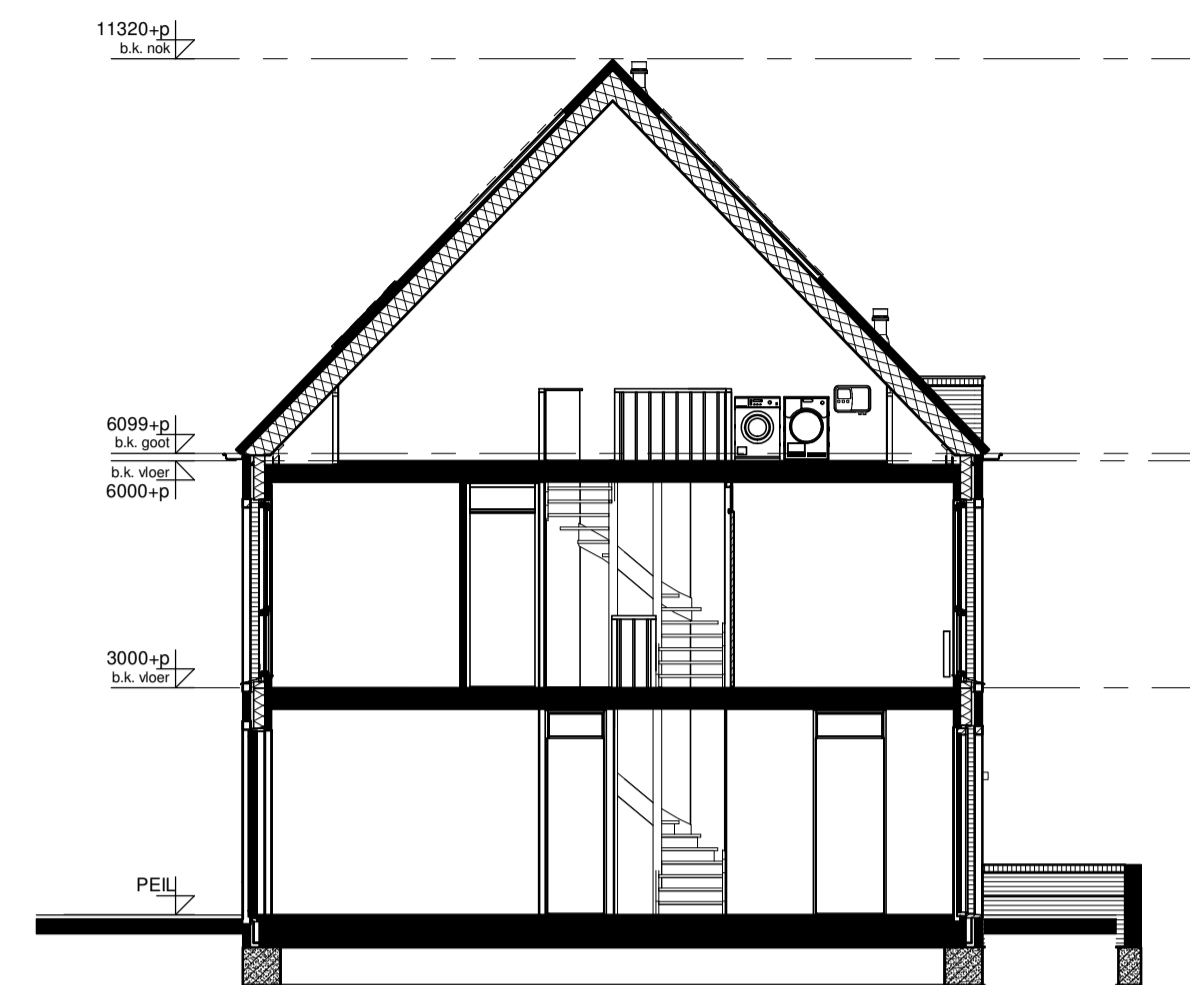

Voorgevel

Doorsnede

1e Verdieping

2e Verdieping

RENVOOI INSTALLATIES	
symbool	omschrijving
	plafondlichtpunt aansluiting
	binnenwandlichtpunt aansluiting
	buitenwandlichtpunt aansluiting
	buitenwandlichtpunt aansluiting met armatuur
	buitenwandlichtpunt aansluiting met armatuur enkelpolige schakelaar
	buitenwandlichtpunt aansluiting met armatuur wisselschakelaar
	enkele wandcontactdoos
	dubbele wandcontactdoos
	dubbele wandcontactdoos opbouw
	mechanische ventilatie
	aansluitpunt loos
	thermostaat
	kookplaat
	afzuigkap
	vaatwasser
	oven
	koelkast
	beldrukker
	schel
	rookmelder (positie indicatief)
	ruimte met ventilatie afvoer ventil (positie indicatief)
	ruimte met ventilatie invoer ventil (positie indicatief)
	hete waterafvoer (positie en aantal indicatief)
	elektrische handdoek radiator (positie en afmetingen indicatief)
	verdelers vloerverwarming
	ruimte met vloerverwarming
	laag temperatuur convector (positie en afmetingen indicatief)
	omvormer pv-panels
	wasmachine en droger opstelplaats
	buitenunit
	opstelplaats warmtepomp
	boiler/buffervat
	wtw-unit
	veiligheidsglas

Algemeen
- kleine wijzigingen voorbehouden
- aan de maatvoering kunnen geen rechten worden ontleend
- maatvoering betreft circa maten en is aangegeven in millimeters
- electra-aansluitpunten, keukenopstelling, positie en aantal PV panelen en leidingwerken zijn indicatief aangegeven
- het is mogelijk dat niet alle symbolen van toepassing zijn op uw woningtype

Type C1.4 Bouwnummer 14

Schaal : 1:50 / 1:100

Bernardushof, Oud Gastel

Datum : 12-05-2020

Verkooptekening
Plattegronden, gevels en doorsnede

Blad
VK-05C