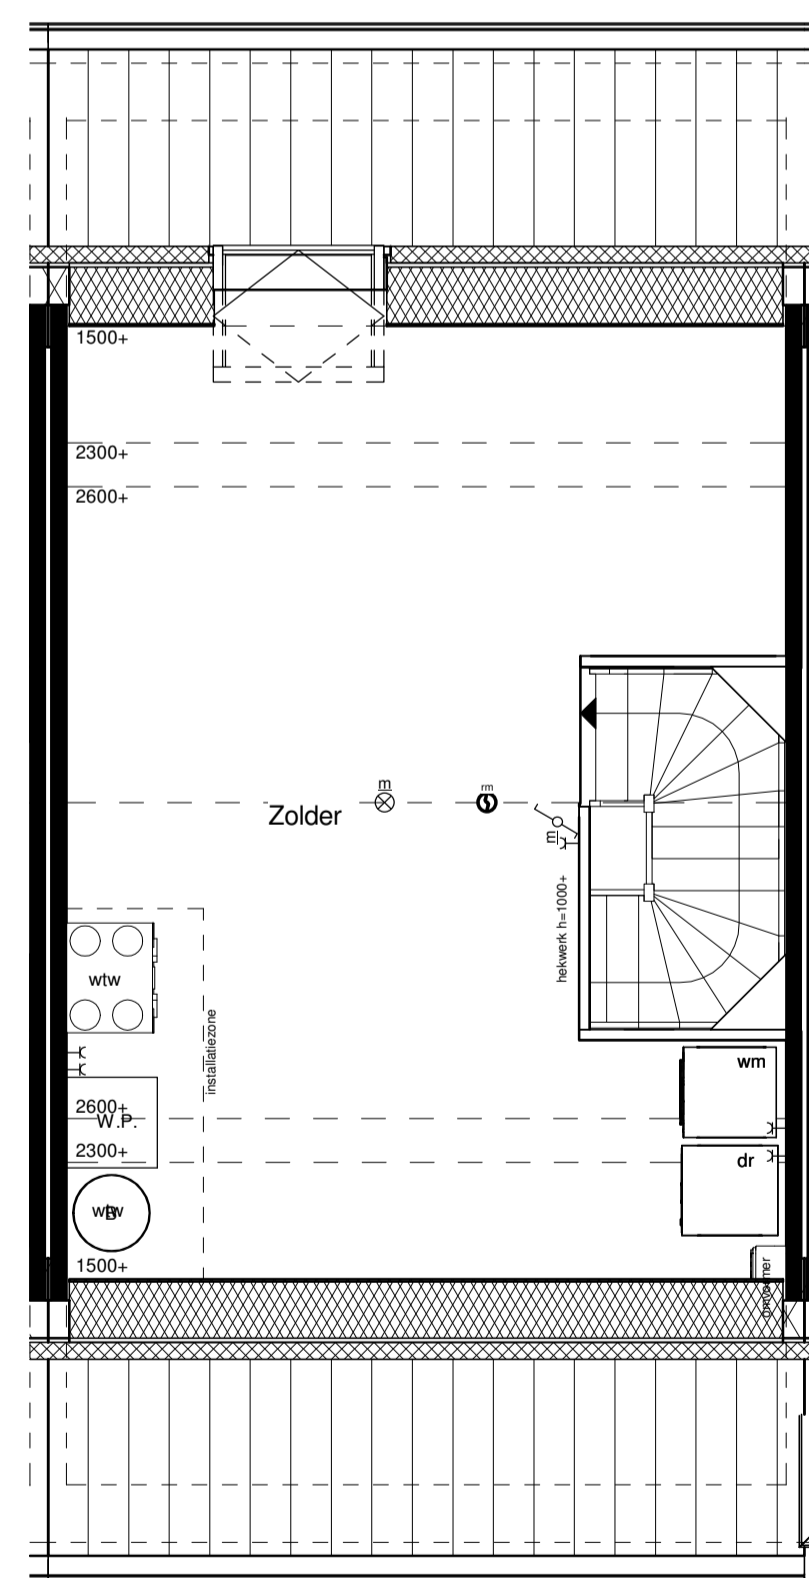

Voorgevel

Achtergevel

Doorsnede

Begane grond

1e Verdieping

2e Verdieping

| RENVOOI INSTALLATIES |   |
|----------------------|---|
| symbool              | omschrijving  |
|                      | plafondlichtpunt aansluiting  |
|                      | binnenwandlichtpunt aansluiting                                     |
|                      | buitenwandlichtpunt aansluiting                                     |
|                      | buitenwandlichtpunt aansluiting met armatuur                        |
|                      | buitenwandlichtpunt aansluiting met armatuur enkelpolige schakelaar |
|                      | buitenwandlichtpunt aansluiting met armatuur wisselschakelaar       |
|                      | enkele wandcontactdoos  |
|                      | dubbele wandcontactdoos   |
|                      | dubbele wandcontactdoos opbouw                                      |
|                      | mechanische ventilatie  |
|                      | aansluitpunt loos   |
|                      | thermostaat   |
|                      | kookplaat   |
|                      | afzuigkap   |
|                      | vaatwasser  |
|                      | oven  |
|                      | koelkast  |
|                      | beldrukker  |
|                      | schel   |
|                      | rookmelder (positie indicatief)                                     |
|                      | ruimte met ventilatie afvoer ventil (positie indicatief)            |
|                      | ruimte met ventilatie invoer ventil (positie indicatief)            |
|                      | hete waterafvoer (positie en aantal indicatief)                     |
|                      | elektrische handdoek radiator (positie en afmetingen indicatief)    |
|                      | verdelers vloerverwarming   |
|                      | ruimte met vloerverwarming  |
|                      | laag temperatuur convector (positie en afmetingen indicatief)       |
|                      | omvormer pv-panels  |
|                      | wasmachine en droger opstelplaats                                   |
|                      | buitenunit  |
|                      | opstelplaats warmtepomp   |
|                      | boiler/buffervat  |
|                      | wtw-unit  |
|                      | veiligheidsglas   |