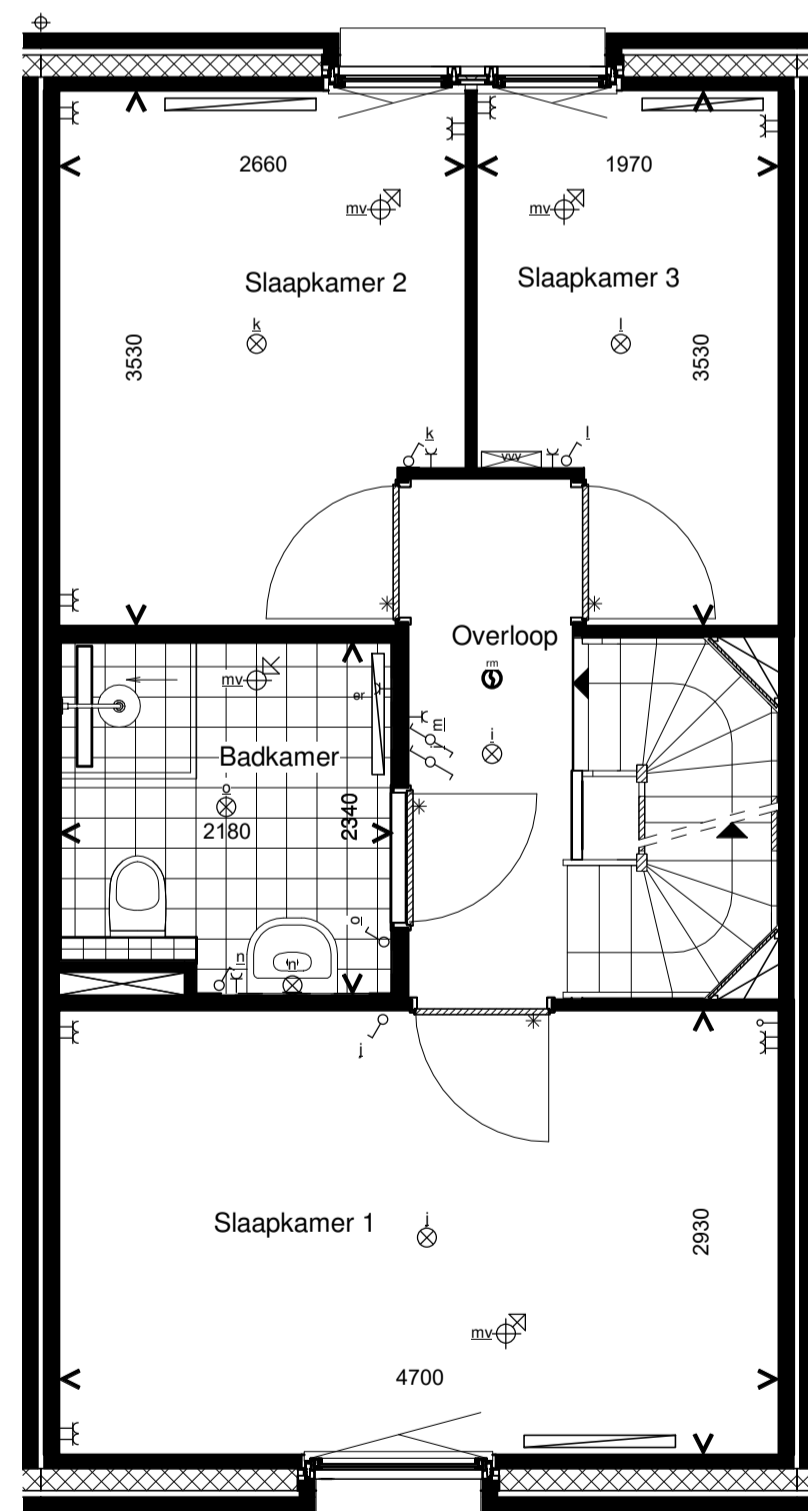

Voorgevel

Achtergevel

Doorsnede

Begane grond

1e Verdieping

2e Verdieping

| RENVOOI INSTALLATIES |   |
|----------------------|---|
| symbool              | omschrijving  |
|                      | plafondlichtpunt aansluiting  |
|                      | binnenwandlichtpunt aansluiting                                     |
|                      | buitenwandlichtpunt aansluiting                                     |
|                      | buitenwandlichtpunt aansluiting met armatuur                        |
|                      | buitenwandlichtpunt aansluiting met armatuur enkelpolige schakelaar |
|                      | buitenwandlichtpunt aansluiting met armatuur wisselschakelaar       |
|                      | enkele wandcontactdoos  |
|                      | dubbele wandcontactdoos   |
|                      | dubbele wandcontactdoos opbouw                                      |
|                      | mechanische ventilatie  |
|                      | aansluitpunt loos   |
|                      | thermostaat   |
|                      | kookplaat   |
|                      | afzuigkap   |
|                      | vaatwasser  |
|                      | oven  |
|                      | koelkast  |
|                      | beldrukker  |
|                      | schel   |
|                      | rookmelder (positie indicatief)                                     |
|                      | ruimte met ventilatie afvoer ventil (positie indicatief)            |
|                      | ruimte met ventilatie invoer ventil (positie indicatief)            |
|                      | hete waterafvoer (positie en aantal indicatief)                     |
|                      | elektrische handdoek radiator (positie en afmetingen indicatief)    |
|                      | verdelers vloerverwarming   |
|                      | ruimte met vloerverwarming  |
|                      | laag temperatuur convector (positie en afmetingen indicatief)       |
|                      | omvormer pv-panels  |
|                      | wasmachine en droger opstelplaats                                   |
|                      | buitenunit  |
|                      | opstelplaats warmtepomp   |
|                      | boiler/buffervat  |
|                      | wtw-unit  |
|                      | veiligheidsglas   |