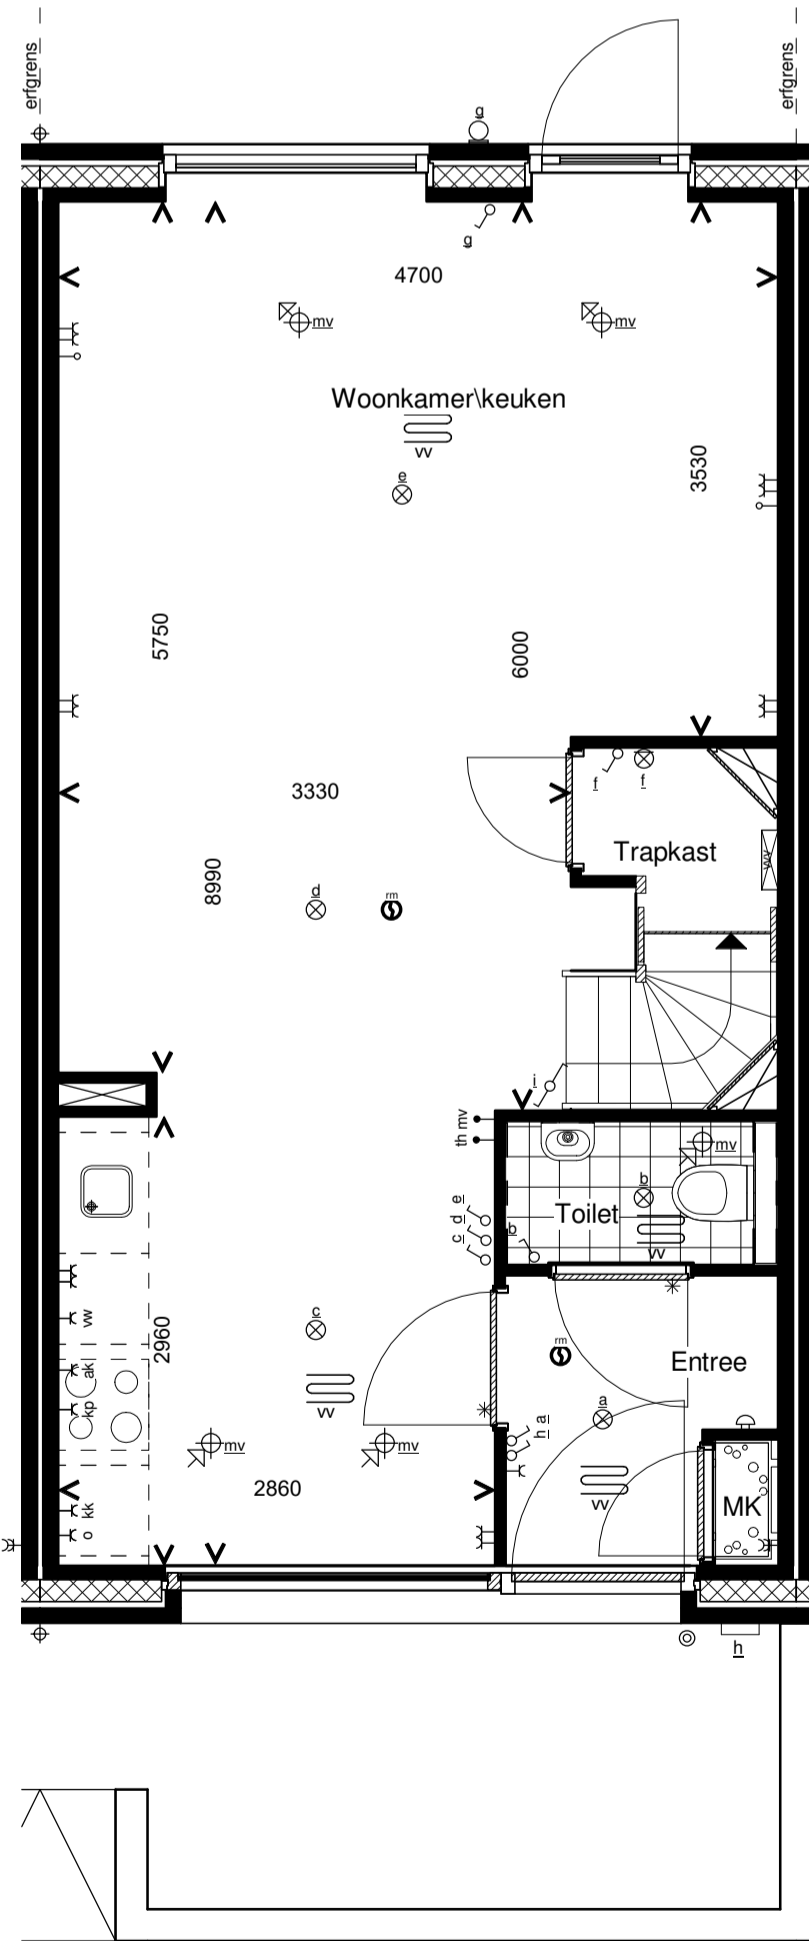

Voorgevel

Achtergevel

Doorsnede

Begane grond

1e Verdieping

2e Verdieping

| RENVOOI INSTALLATIES |   |
|----------------------|---|
| symbool              | omschrijving  |
|                      | plafondlichtpunt aansluiting  |
|                      | binnenwandlichtpunt aansluiting                                     |
|                      | buitenwandlichtpunt aansluiting                                     |
|                      | buitenwandlichtpunt aansluiting met armatuur                        |
|                      | buitenwandlichtpunt aansluiting met armatuur enkelpolige schakelaar |
|                      | buitenwandlichtpunt aansluiting met armatuur wisselschakelaar       |
|                      | enkele wandcontactdoos  |
|                      | dubbele wandcontactdoos   |
|                      | dubbele wandcontactdoos opbouw                                      |
|                      | mechanische ventilatie  |
|                      | aansluitpunt loos   |
|                      | thermostaat   |
|                      | kookplaat   |
|                      | afzuigkap   |
|                      | vaatwasser  |
|                      | oven  |
|                      | koelkast  |
|                      | beldrukker  |
|                      | schel   |
|                      | rookmelder (positie indicatief)                                     |
|                      | ruimte met ventilatie afvoer ventil (positie indicatief)            |
|                      | ruimte met ventilatie invoer ventil (positie indicatief)            |
|                      | hete waterafvoer (positie en aantal indicatief)                     |
|                      | elektrische handdoek radiator (positie en afmetingen indicatief)    |
|                      | verdelers vloerverwarming   |
|                      | ruimte met vloerverwarming  |
|                      | laag temperatuur convector (positie en afmetingen indicatief)       |
|                      | omvormer pv-panels  |
|                      | wasmachine en droger opstelplaats                                   |
|                      | buitenunit  |
|                      | opstelplaats warmtepomp   |
|                      | boiler/buffervat  |
|                      | wtw-unit  |
|                      | veiligheidsglas   |