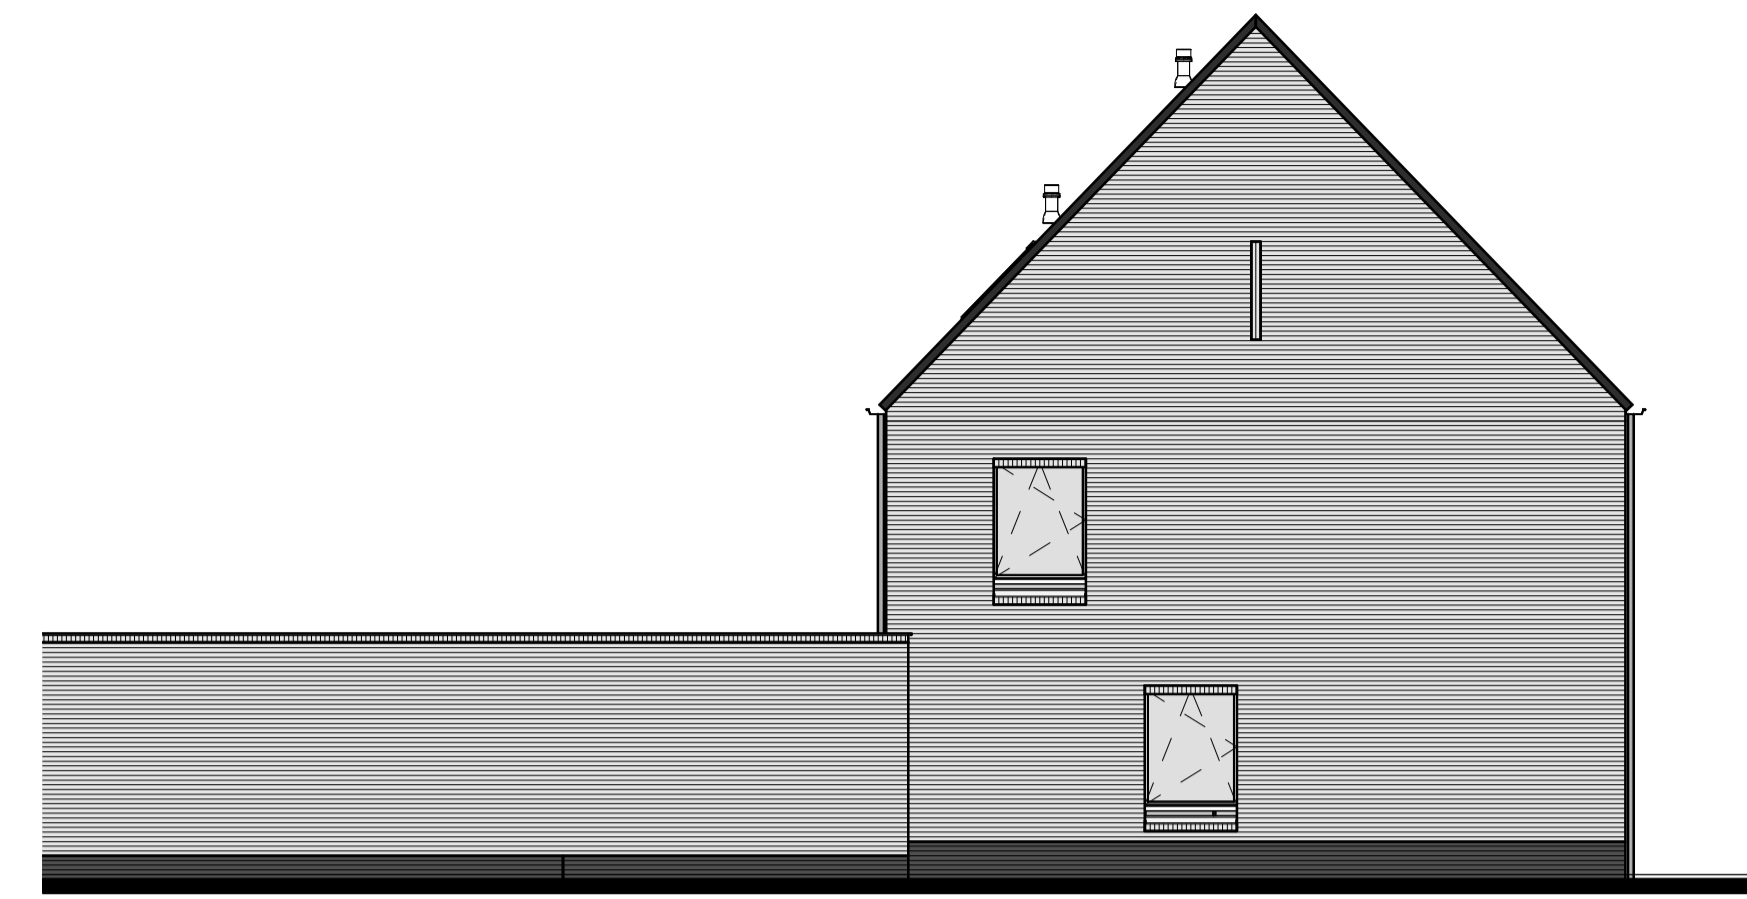

Begane grond

Voorgevel

Linkerzijgevel

Achtergevel

Doorsnede

1e Verdieping

2e Verdieping

RENVOOI INSTALLATIES			
symbool	omschrijving	symbool	omschrijving
	plafondlichtpunt aansluiting		vaatwasser
	binnenwandlichtpunt aansluiting		oven
	buitenwandlichtpunt aansluiting		koelkast
	buitenwandlichtpunt aansluiting met armatuur		belddrukker
	buitenwandlichtpunt aansluiting met armatuur		schel
	enkelpolige schakelaar		rookmelder (positie indicatief)
	wisselschakelaar		ruimte met ventilatie afvoer ventiel (positie indicatief)
	enkele wandcontactdoos		ruimte met ventilatie invoer ventiel (positie indicatief)
	dubbele wandcontactdoos		hemelwaterafvoer (positie en aantal indicatief)
	dubbele wandcontactdoos opbouw		elektrische handdoek radiator (positie en afmetingen indicatief)
	mechanische ventilatie		verdelers vloerverwarming
	aansluitpunt loos		ruimte met vloerverwarming
	thermostaat		laag temperatuur convector (positie en afmetingen indicatief)
	kookplaat		
	afzuigkap		
			omvormer pv-panelen
			opstelplaats wasmachine en droger
			buiten unit
			opstelplaats warmtepomp
			boiler/buffervat
			wtw-unit
			veiligheidsglas

Algemeen  
 - kleine wijzigingen voorbehouden  
 - aan de maatvoering kunnen geen rechten worden ontleend  
 - maatvoering betreft circa maten en is aangegeven in millimeters  
 - electrica-aansluitpunten, keukenopstelling, positie en aantal PV panelen en leidingwerken zijn indicatief aangegeven  
 - het is mogelijk dat niet alle symbolen van toepassing zijn op uw woningtype

Type B1 bouwnummer 6

Schaal : 1:50/1:100

Bernardushof, Oud Gastel

Datum : 12-05-2020

Verkooptekening  
 Plattegronden, gevels en doorsnede

Blad  
**VK-07**