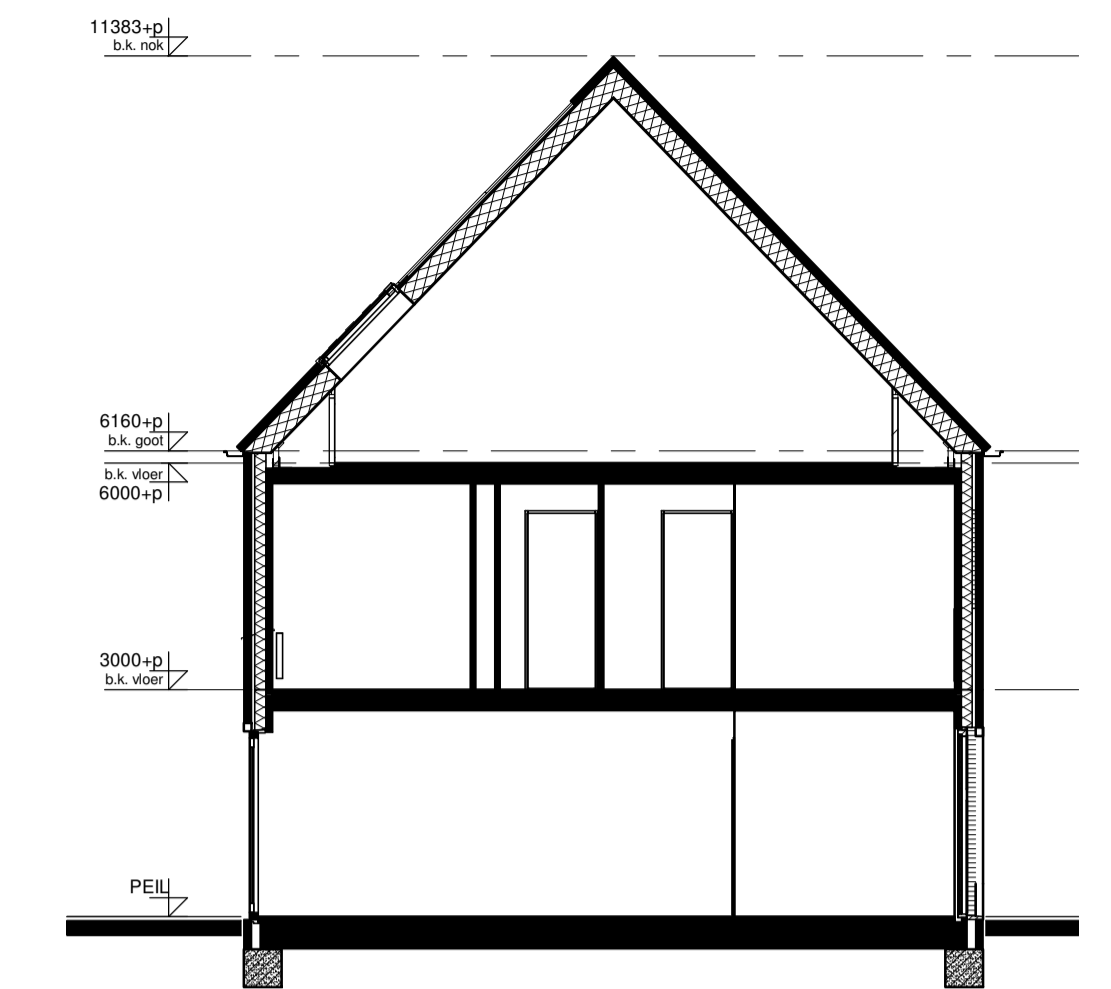

Begane grond

Voorgevel

Linkerzijgevel

Achtergevel

Doorsnede

1e Verdieping

2e Verdieping

RENVOOI INSTALLATIES			
symbool	omschrijving	symbool	omschrijving
	plafondlichtpunt aansluiting		vaatwasser
	binnenwandlichtpunt aansluiting		oven
	buitenwandlichtpunt aansluiting		koelkast
	buitenwandlichtpunt aansluiting met armatuur		belddrukker
	buitenwandlichtpunt aansluiting met armatuur		schel
	enkelpolige schakelaar		rookmelder (positie indicatief)
	wisselschakelaar		ruimte met ventilatie afvoer ventiel (positie indicatief)
	enkele wandcontactdoos		ruimte met ventilatie invoer ventiel (positie indicatief)
	dubbele wandcontactdoos		hemelwaterafvoer (positie en aantal indicatief)
	dubbele wandcontactdoos opbouw		elektrische handdoek radiator (positie en afmetingen indicatief)
	mechanische ventilatie		verdelers vloerverwarming
	aansluitpunt loos		ruimte met vloerverwarming
	thermostaat		laag temperatuur convector (positie en afmetingen indicatief)
	kookplaat		
	afzuigkap		
			omvormer pv-panelen
			opstelplaats wasmachine en droger
			buiten unit
			opstelplaats warmtepomp
			boiler/buffervat
			wtw-unit
			veiligheidsglas

Algemeen  
 - kleine wijzigingen voorbehouden  
 - aan de maatvoering kunnen geen rechten worden ontleend  
 - maatvoering betreft circa maten en is aangegeven in millimeters  
 - electrica-aansluitpunten, keukenopstelling, positie en aantal PV panelen en leidingwerken zijn indicatief aangegeven  
 - het is mogelijk dat niet alle symbolen van toepassing zijn op uw woningtype

Type B1 bouwnummer 6

Schaal : 1:50/1:100

Bernardushof, Oud Gastel

Datum : 12-05-2020

Verkooptekening  
 Plattegronden, gevels en doorsnede

Blad  
**VK-07**