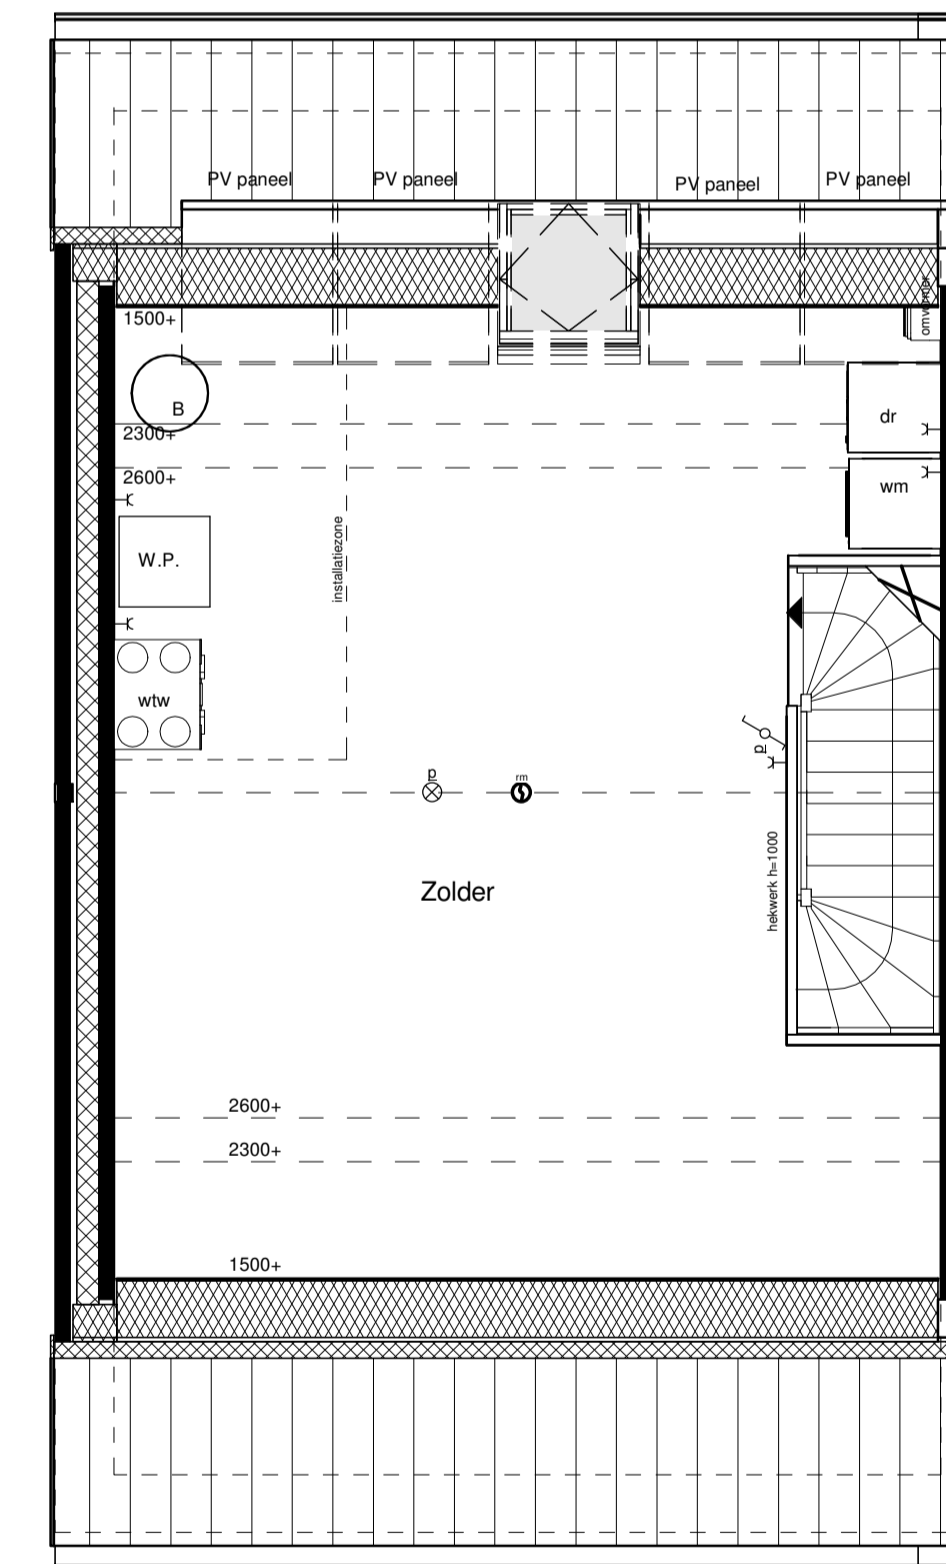

Begane grond

Voorgevel

Linkerzijgevel

Achtergevel

Doorsnede

1e Verdieping

2e Verdieping

RENVOOI INSTALLATIES			
symbool	omschrijving	symbool	omschrijving
	plafondlichtpunt aansluiting		vaatwasser
	binnenwandlichtpunt aansluiting		oven
	buitenwandlichtpunt aansluiting		koelkast
	buitenwandlichtpunt aansluiting met armatuur		belddrukker
	buitenwandlichtpunt aansluiting met armatuur		schel
	enkelpolige schakelaar		rookmelder (positie indicatief)
	wisselschakelaar		ruimte met ventilatie afvoer ventiel (positie indicatief)
	enkele wandcontactdoos		ruimte met ventilatie invoer ventiel (positie indicatief)
	dubbele wandcontactdoos		hemelwaterafvoer (positie en aantal indicatief)
	dubbele wandcontactdoos opbouw		elektrische handdoek radiator (positie en afmetingen indicatief)
	mechanische ventilatie		verdelers vloerverwarming
	aansluitpunt loos		ruimte met vloerverwarming
	thermostaat		laag temperatuur convector (positie en afmetingen indicatief)
	kookplaat		
	afzuigkap		
			omvormer pv-panelen
			opstelplaats wasmachine en droger
			buiten unit
			opstelplaats warmtepomp
			boiler/buffervat
			wtw-unit
			veiligheidsglas

Algemeen  
 - kleine wijzigingen voorbehouden  
 - aan de maatvoering kunnen geen rechten worden ontleend  
 - maatvoering betreft circa maten en is aangegeven in millimeters  
 - electrica-aansluitpunten, keukenopstelling, positie en aantal PV panelen en leidingwerken zijn indicatief aangegeven  
 - het is mogelijk dat niet alle symbolen van toepassing zijn op uw woningtype

Type B1 bouwnummer 6

Schaal : 1:50/1:100

Bernardushof, Oud Gastel

Datum : 12-05-2020

Verkooptekening  
 Plattegronden, gevels en doorsnede

Blad  
**VK-07**