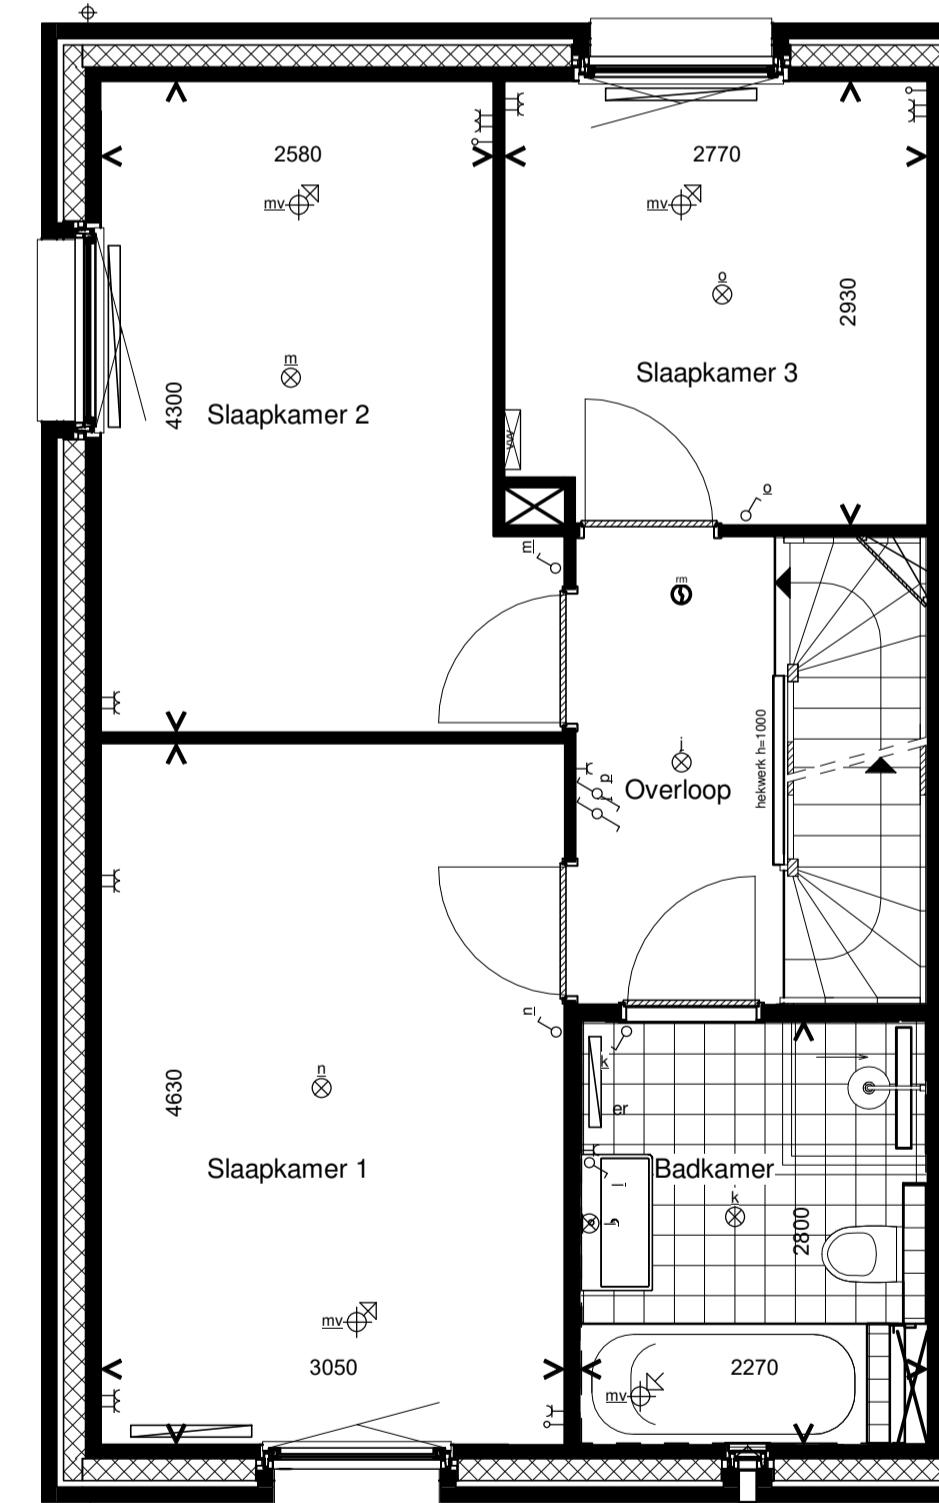

Begane grond

Voorgevel

Linkerzijgevel

Achtergevel

Doorsnede

1e Verdieping

2e Verdieping

RENVOOI INSTALLATIES			
symbool	omschrijving	symbool	omschrijving
	plafondlichtpunt aansluiting		vaatwasser
	binnenwandlichtpunt aansluiting		oven
	buitenwandlichtpunt aansluiting		koelkast
	buitenwandlichtpunt aansluiting met armatuur		belddrukker
	buitenwandlichtpunt aansluiting met armatuur		schel
	enkelpolige schakelaar		rookmelder (positie indicatief)
	wisselschakelaar		ruimte met ventilatie afvoer ventiel (positie indicatief)
	enkele wandcontactdoos		ruimte met ventilatie invoer ventiel (positie indicatief)
	dubbele wandcontactdoos		hemelwaterafvoer (positie en aantal indicatief)
	dubbele wandcontactdoos opbouw		elektrische handdoek radiator (positie en afmetingen indicatief)
	mechanische ventilatie		verdelers vloerverwarming
	aansluitpunt loos		ruimte met vloerverwarming
	thermostaat		laag temperatuur convector (positie en afmetingen indicatief)
	kookplaat		
	afzuigkap		
			omvormer pv-panelen
			opstelplaats wasmachine en droger
			buiten unit
			opstelplaats warmtepomp
			boiler/buffervat
			wtw-unit
			veiligheidsglas

Algemeen  
 - kleine wijzigingen voorbehouden  
 - aan de maatvoering kunnen geen rechten worden ontleend  
 - maatvoering betreft circa maten en is aangegeven in millimeters  
 - electrica-aansluitpunten, keukenopstelling, positie en aantal PV panelen en leidingwerken zijn indicatief aangegeven  
 - het is mogelijk dat niet alle symbolen van toepassing zijn op uw woningtype

Type B1 bouwnummer 6

Schaal : 1:50/1:100

Bernardushof, Oud Gastel

Datum : 12-05-2020

Verkooptekening  
 Plattegronden, gevels en doorsnede

Blad  
**VK-07**