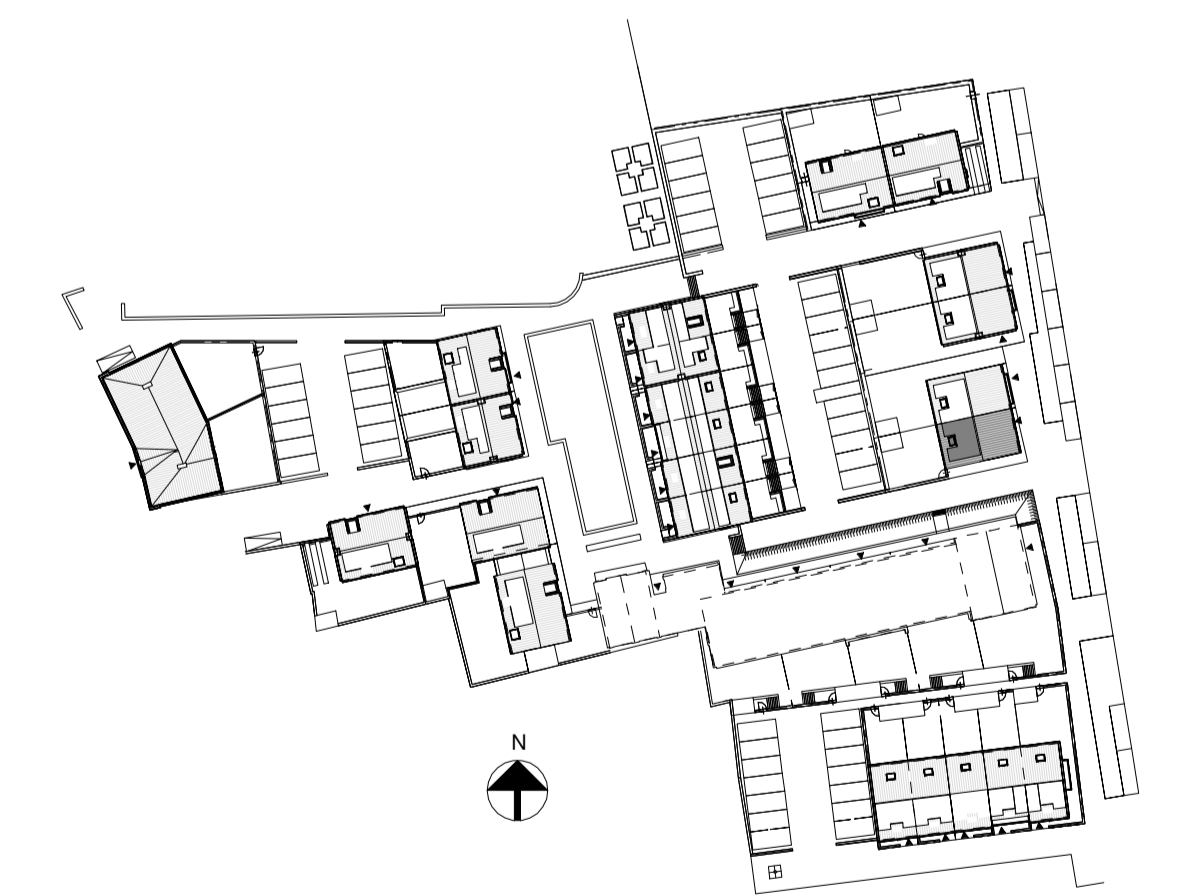

Begane grond

Voorgevel

Linkerzijgevel

Achtergevel

Doorsnede

1e Verdieping

2e Verdieping

RENVOOI INSTALLATIES			
symbool	omschrijving	symbool	omschrijving
	plafondlichtpunt aansluiting		vaatwasser
	binnenwandlichtpunt aansluiting		oven
	buitenwandlichtpunt aansluiting		koelkast
	buitenwandlichtpunt aansluiting met armatuur		belddrukker
	buitenwandlichtpunt aansluiting met armatuur		schel
	enkelpolige schakelaar		rookmelder (positie indicatief)
	wisselschakelaar		ruimte met ventilatie afvoer ventiel (positie indicatief)
	enkele wandcontactdoos		ruimte met ventilatie invoer ventiel (positie indicatief)
	dubbele wandcontactdoos		hemelwaterafvoer (positie en aantal indicatief)
	dubbele wandcontactdoos opbouw		elektrische handdoek radiator (positie en afmetingen indicatief)
	mechanische ventilatie		verdelers vloerverwarming
	aansluitpunt loos		ruimte met vloerverwarming
	thermostaat		laag temperatuur convector (positie en afmetingen indicatief)
	kookplaat		
	afzuigkap		
			omvormer pv-panelen
			opstelplaats wasmachine en droger
			buiten unit
			opstelplaats warmtepomp
			boiler/buffervat
			wtw-unit
			veiligheidsglas

Algemeen  
 - kleine wijzigingen voorbehouden  
 - aan de maatvoering kunnen geen rechten worden ontleend  
 - maatvoering betreft circa maten en is aangegeven in millimeters  
 - electrica-aansluitpunten, keukenopstelling, positie en aantal PV panelen en leidingwerken zijn indicatief aangegeven  
 - het is mogelijk dat niet alle symbolen van toepassing zijn op uw woningtype

Type B1 bouwnummer 6

Schaal : 1:50/1:100

Bernardushof, Oud Gastel

Datum : 12-05-2020

Verkooptekening  
 Plattegronden, gevels en doorsnede

Blad  
**VK-07**