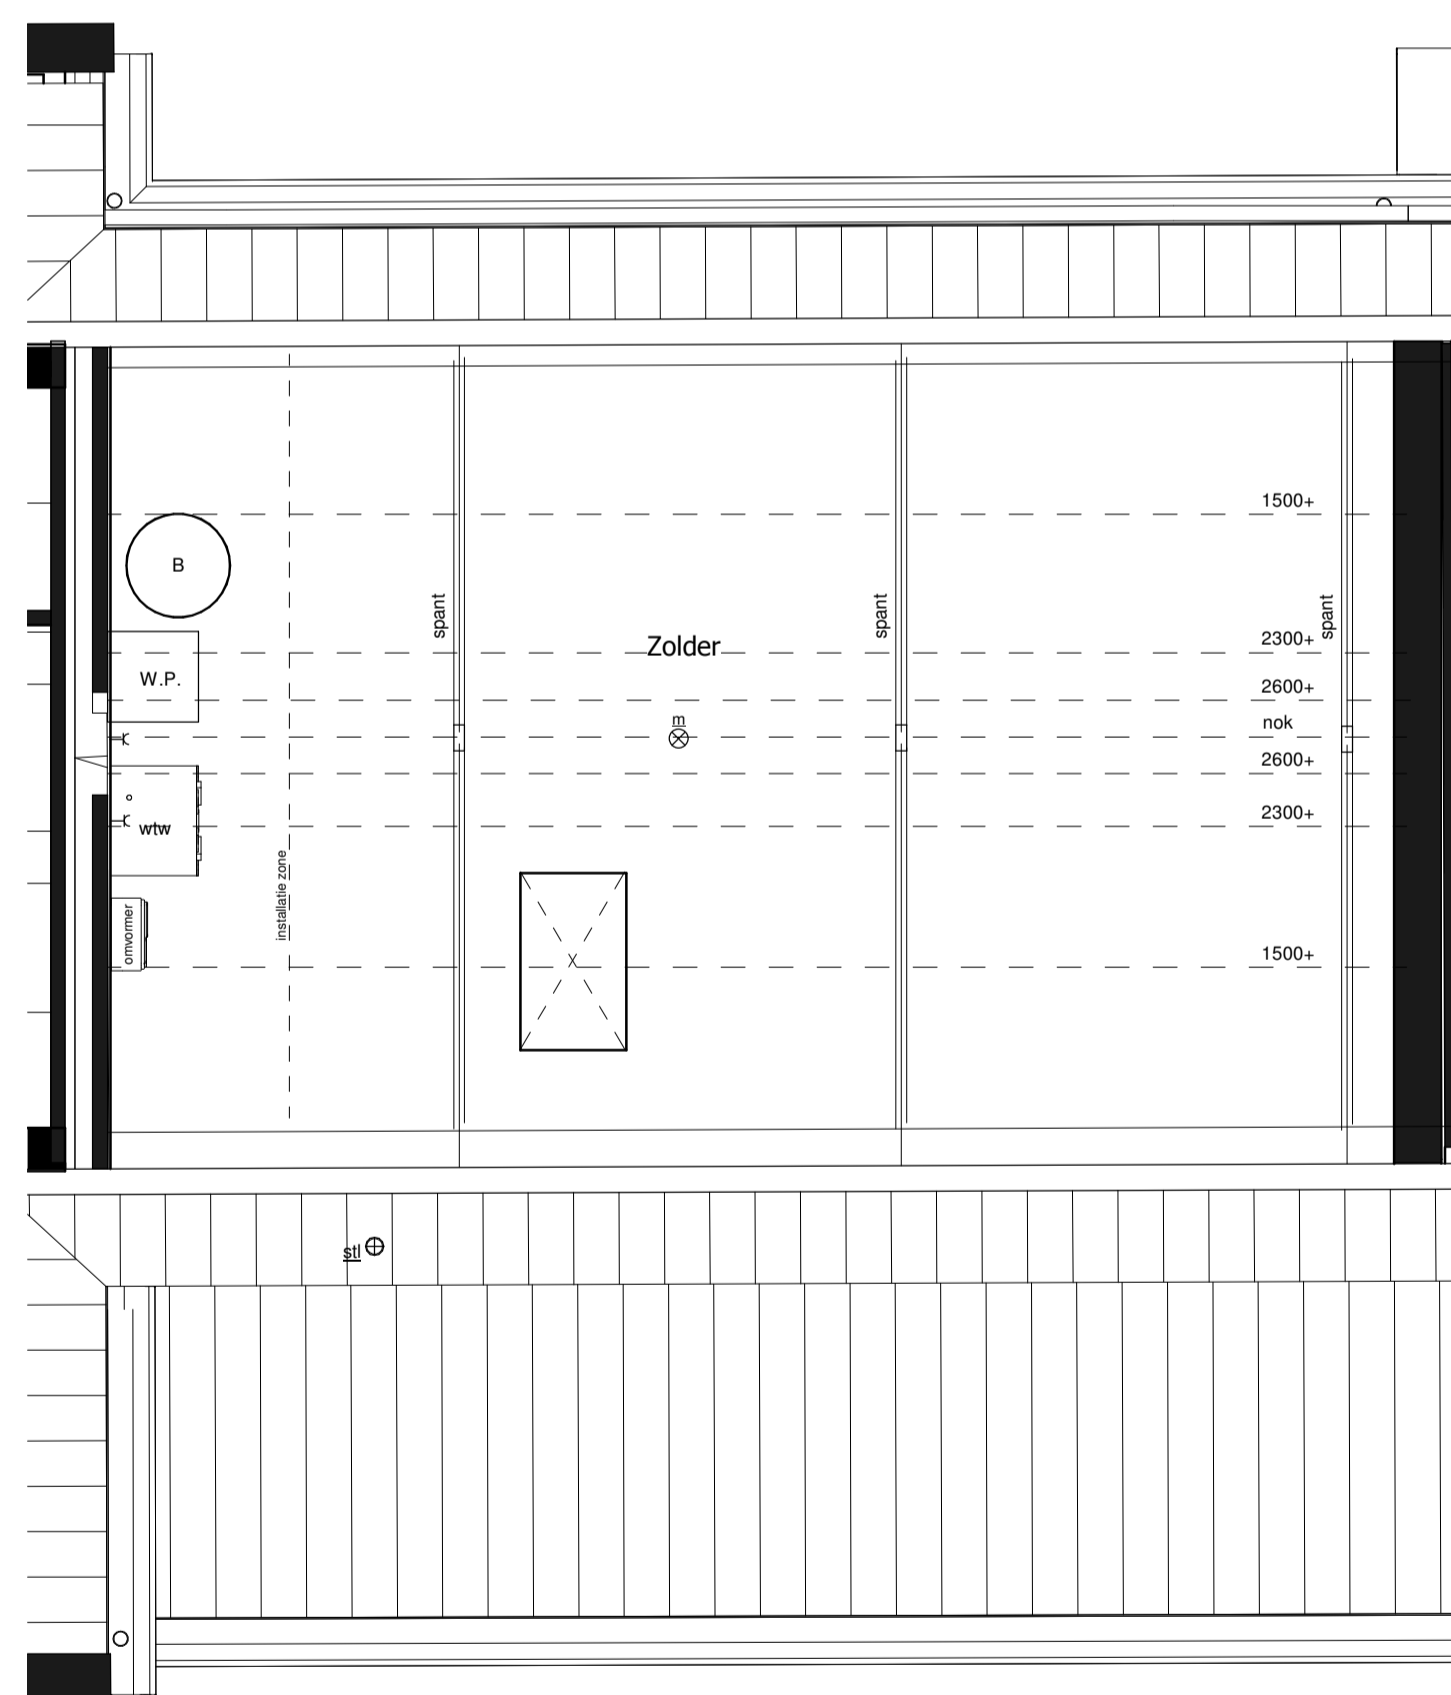

VOORGEVEL

ACHTERGEVEL

DOORSNEDE

BEGANE GROND

1e VERDIEPING

RENVOOI INSTALLATIES					
symbool	omschrijving	symbool	omschrijving	symbool	omschrijving
	plafondlichtpunt aansluiting		vaatwasser		omvormer
	binnenwandlichtpunt aansluiting		oven		opstelplaats wasmachine en droger
	buitenwandlichtpunt aansluiting		koelkast		buiten unit
	buitenwandlichtpunt aansluiting met armatuur		beldrukker		opstelplaats warmtepomp
	buitenwandlichtpunt aansluiting met armatuur		schel		boiler/buffervat
	enkelpolige schakelaar		rookmelder (positie indicatief)		wtw-unit
	wisselchakelaar		ruimte met ventilatie afvoer ventiel (positie indicatief)		veiligheidsglas
	enkele wandcontactdoos		ruimte met ventilatie invoer ventiel (positie indicatief)		
	dubbele wandcontactdoos		hemelwaterafvoer (positie en aantal indicatief)		
	dubbele wandcontactdoos opbouw		elektrische handdoek radiator (positie en afmetingen indicatief)		
	mechanische ventilatie		verdelers vloerverwarming		
	aansluitpunt loos		ruimte met vloerverwarming		
	thermostaat		laag temperatuur convector (positie en afmetingen indicatief)		
	kookplaat				
	afzuigkap				

Algemeen  
 - kleine wijzigingen voorbehouden  
 - aan de maatvoering kunnen geen rechten worden ontleend  
 - maatvoering betreft circa maten en is aangegeven in millimeters  
 - electra-aansluitpunten, keukenopstelling, positie en aantal PV panelen en leidingwerken zijn indicatief aangegeven  
 - het is mogelijk dat niet alle symbolen van toepassing zijn op uw woningtype

Type D5 Bouwnummer 24

Bernardushof, Oud Gastel

Verkooptekening  
 Plattegronden, gevels en doorsnede

Schaal :  
 1:50 / 1:100

Datum :  
 08-05-2020

Blad  
 VK-08d