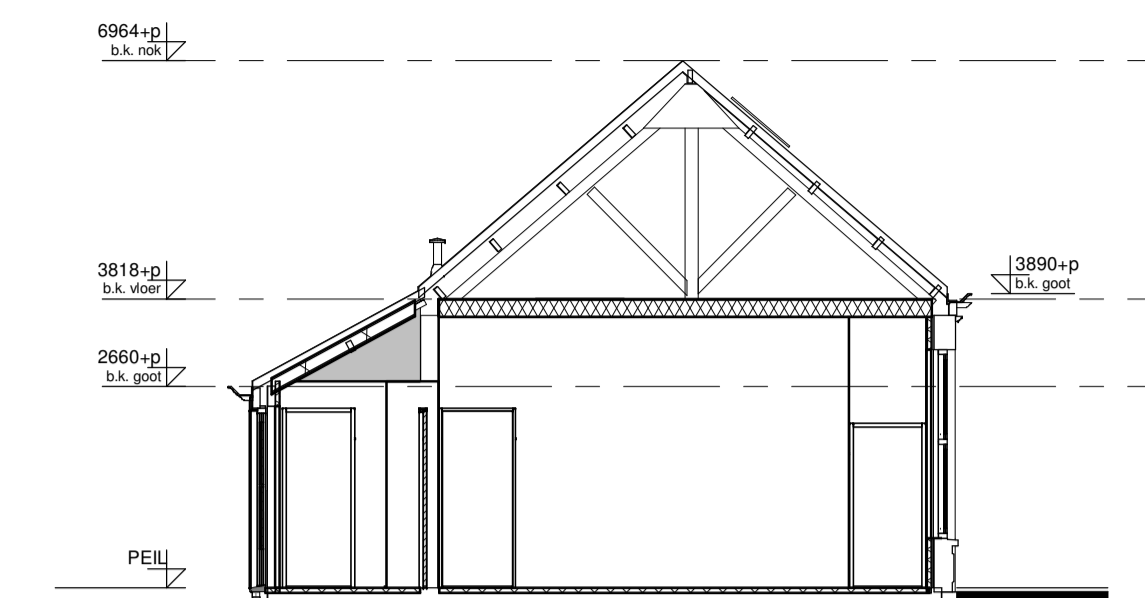

VOORGEVEL

ACHTERGEVEL

DOORSNEDE

BEGANE GROND

1e VERDIEPING

RENVOOI INSTALLATIES					
symbool	omschrijving	symbool	omschrijving	symbool	omschrijving
	plafondlichtpunt aansluiting		vaatwasser		omvormer
	binnenwandlichtpunt aansluiting		oven		opstelplaats wasmachine en droger
	buitenwandlichtpunt aansluiting		koelkast		buiten unit
	buitenwandlichtpunt aansluiting met armatuur		beldrukker		opstelplaats warmtepomp
	buitenwandlichtpunt aansluiting met armatuur		schel		boiler/buffervat
	enkelpolige schakelaar		rookmelder (positie indicatief)		wtw-unit
	wisselchakelaar		ruimte met ventilatie afvoer ventiel (positie indicatief)		veiligheidsglas
	enkele wandcontactdoos		ruimte met ventilatie invoer ventiel (positie indicatief)		
	dubbele wandcontactdoos		hemelwaterafvoer (positie en aantal indicatief)		
	dubbele wandcontactdoos opbouw		elektrische handdoek radiator (positie en afmetingen indicatief)		
	mechanische ventilatie		verdelers vloerverwarming		
	aansluitpunt loos		ruimte met vloerverwarming		
	thermostaat		laag temperatuur convector (positie en afmetingen indicatief)		
	kookplaat				
	afzuigkap				

Algemeen  
 - kleine wijzigingen voorbehouden  
 - aan de maatvoering kunnen geen rechten worden ontleend  
 - maatvoering betreft circa maten en is aangegeven in millimeters  
 - electra-aansluitpunten, keukenopstelling, positie en aantal PV panelen en leidingwerken zijn indicatief aangegeven  
 - het is mogelijk dat niet alle symbolen van toepassing zijn op uw woningtype

Type D5 Bouwnummer 24

Bernardushof, Oud Gastel

Verkooptekening  
 Plattegronden, gevels en doorsnede

Schaal :  
 1:50 / 1:100

Datum :  
 08-05-2020

Blad  
 VK-08d