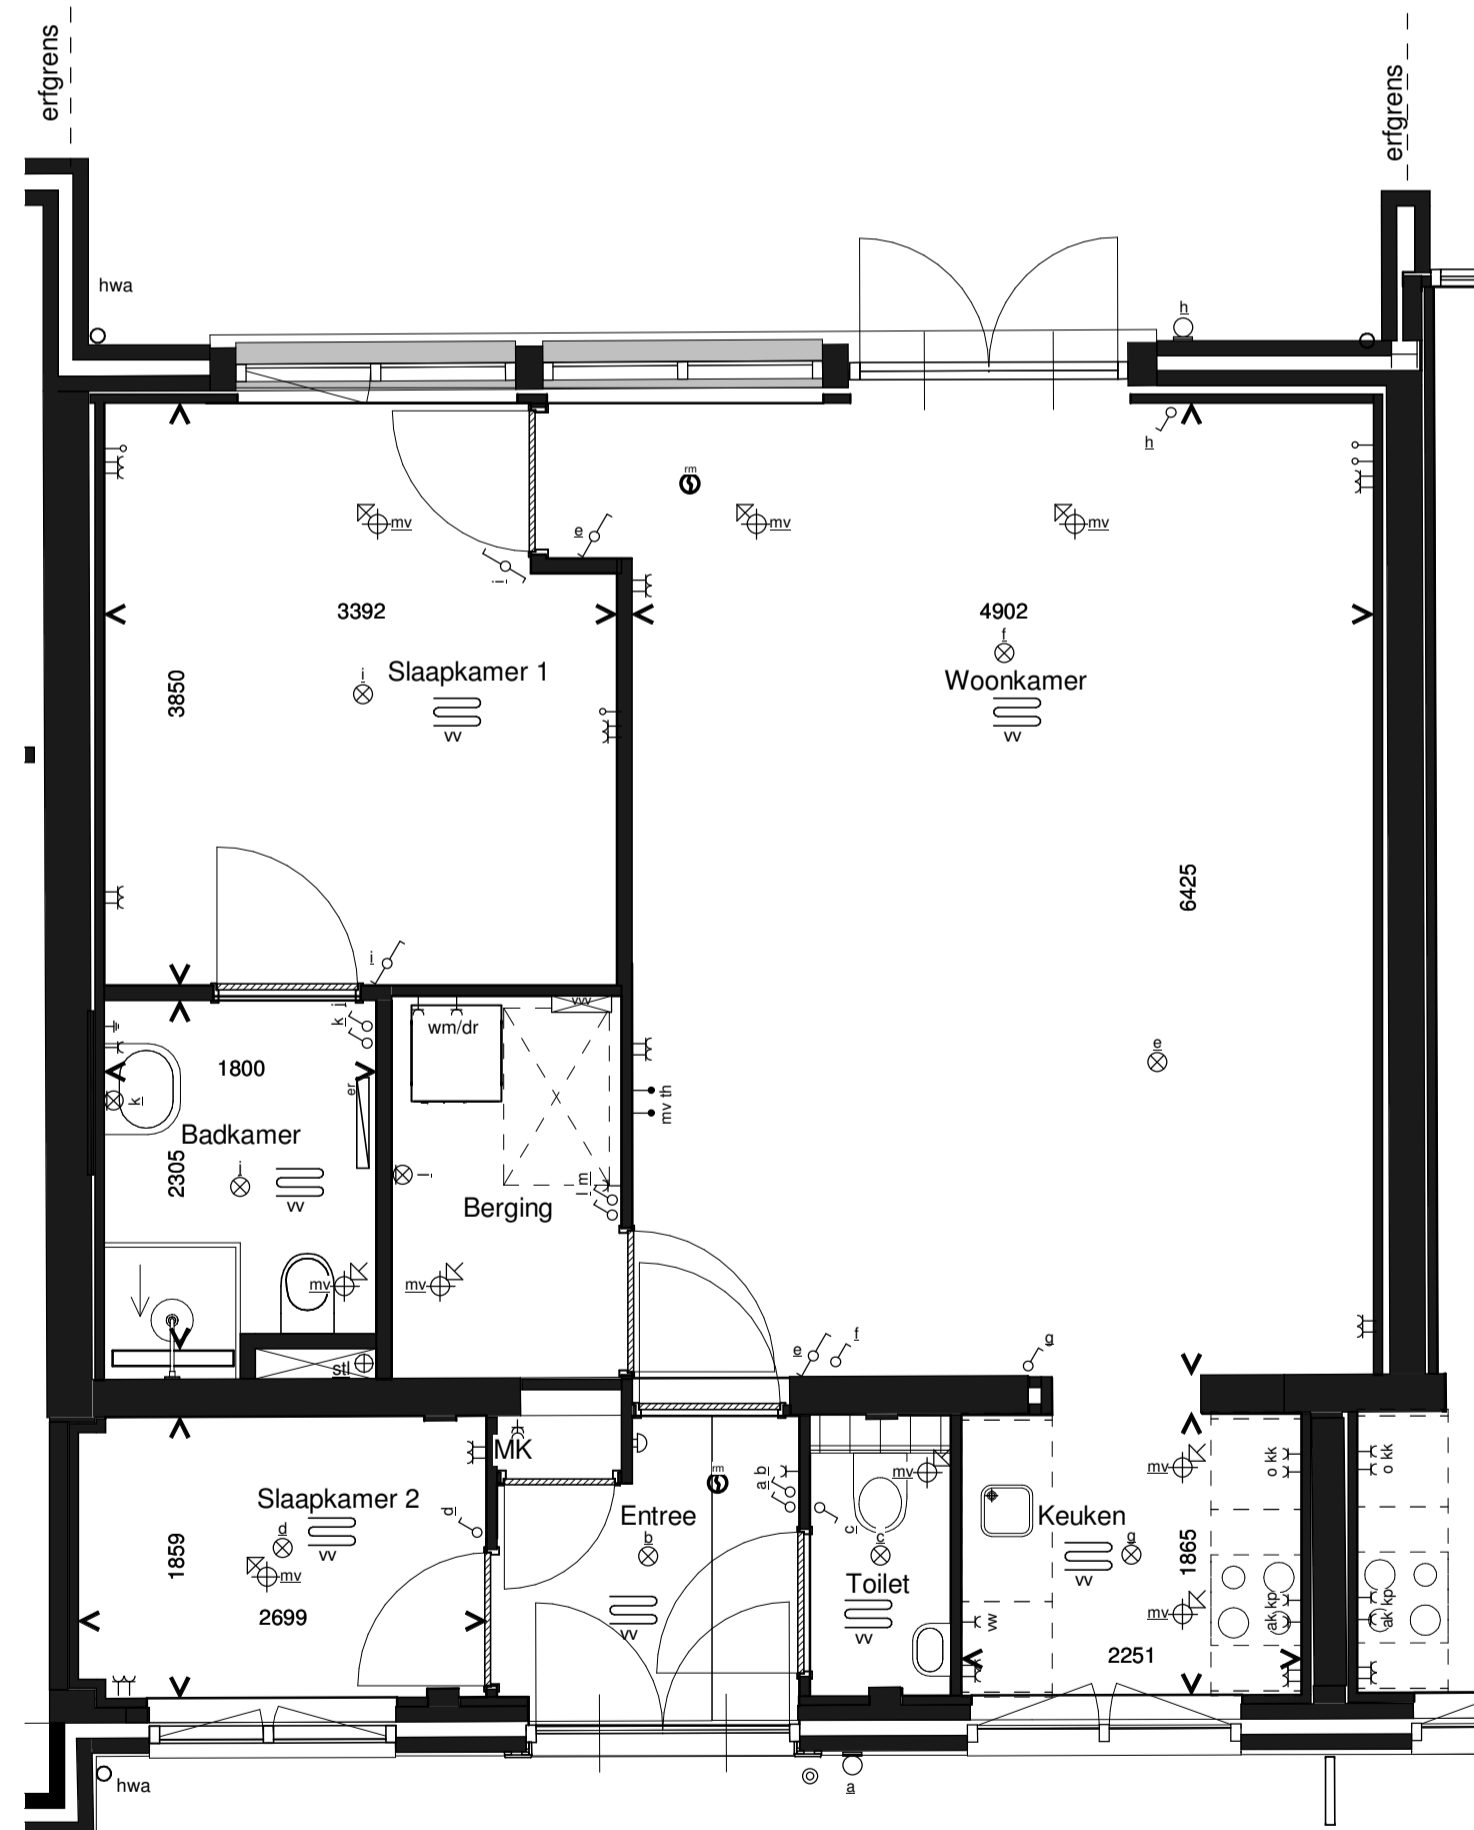

VOORGEVEL

ACHTERGEVEL

DOORSNEDE

BEGANE GROND

1e VERDIEPING

RENVOOI INSTALLATIES					
symbool	omschrijving	symbool	omschrijving	symbool	omschrijving
	plafondlichtpunt aansluiting		vaatwasser		omvormer
	binnenwandlichtpunt aansluiting		oven		opstelplaats wasmachine en droger
	buitenwandlichtpunt aansluiting		koelkast		buiten unit
	buitenwandlichtpunt aansluiting met armatuur		beldrukker		opstelplaats warmtepomp
	buitenwandlichtpunt aansluiting met armatuur		schel		boiler/buffervat
	enkelpolige schakelaar		rookmelder (positie indicatief)		wtw-unit
	wisselchakelaar		ruimte met ventilatie afvoer ventiel (positie indicatief)		veiligheidsglas
	enkele wandcontactdoos		ruimte met ventilatie invoer ventiel (positie indicatief)		
	dubbele wandcontactdoos		hemelwaterafvoer (positie en aantal indicatief)		
	dubbele wandcontactdoos opbouw		elektrische handdoek radiator (positie en afmetingen indicatief)		
	mechanische ventilatie		verdelers vloerverwarming		
	aansluitpunt loos		ruimte met vloerverwarming		
	thermostaat		laag temperatuur convector (positie en afmetingen indicatief)		
	kookplaat				
	afzuigkap				

Algemeen  
 - kleine wijzigingen voorbehouden  
 - aan de maatvoering kunnen geen rechten worden ontleend  
 - maatvoering betreft circa maten en is aangegeven in millimeters  
 - electra-aansluitpunten, keukenopstelling, positie en aantal PV panelen en leidingwerken zijn indicatief aangegeven  
 - het is mogelijk dat niet alle symbolen van toepassing zijn op uw woningtype

Type D5 Bouwnummer 24

Bernardushof, Oud Gastel

Verkooptekening  
 Plattegronden, gevels en doorsnede

Schaal :  
 1:50 / 1:100

Datum :  
 08-05-2020

Blad  
 VK-08d