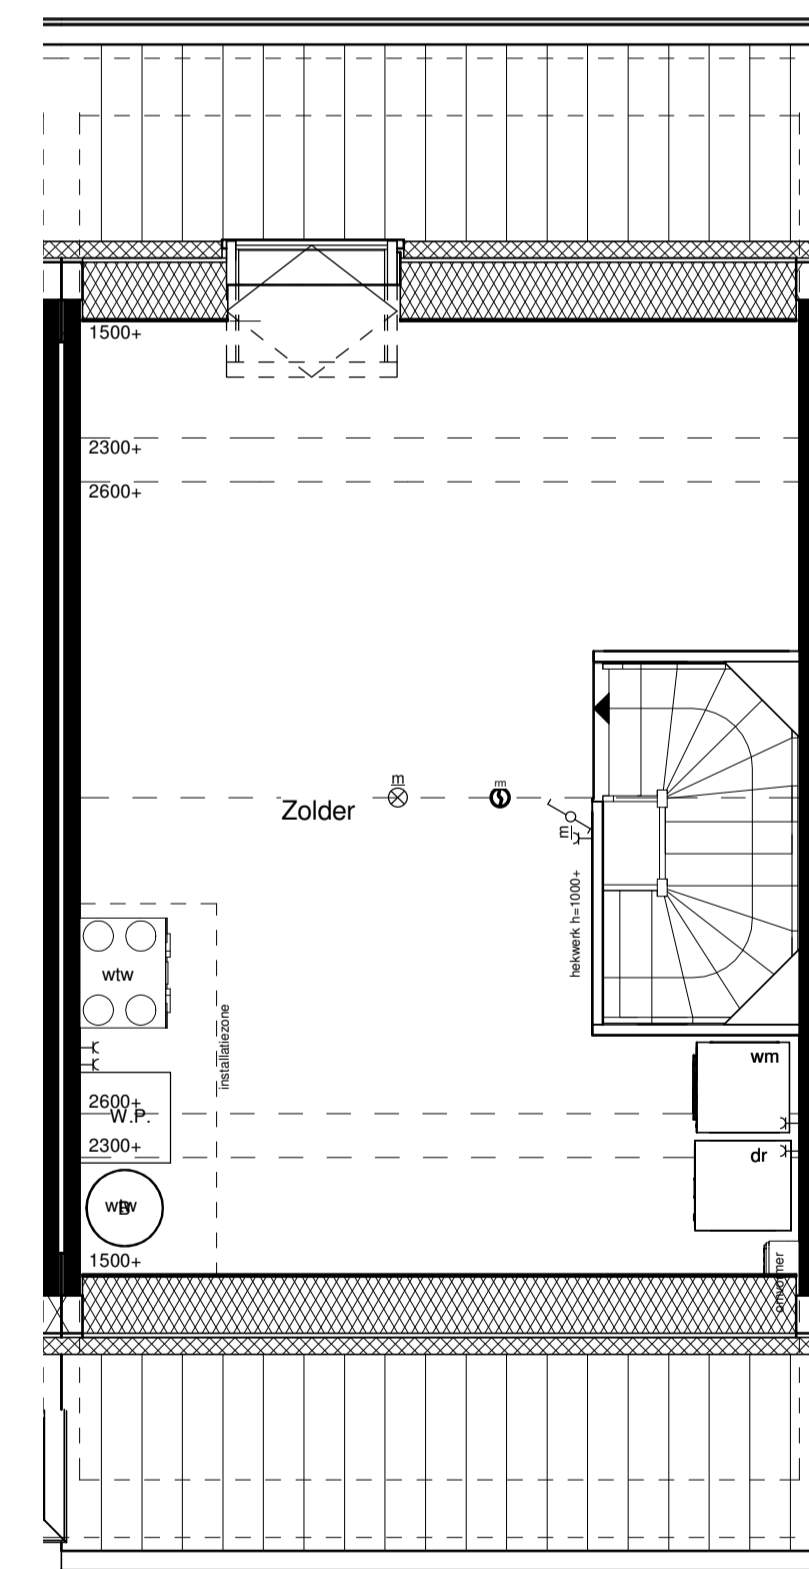

Begane grond

Voorgevel

Achtergevel

Doorsnede

1e Verdieping

2e Verdieping

RENVOOI INSTALLATIES	
symbool	omschrijving
	plafondlichtpunt aansluiting
	binnenwandlichtpunt aansluiting
	buitenwandlichtpunt aansluiting
	buitenwandlichtpunt aansluiting met armatuur
	buitenwandlichtpunt aansluiting met armatuur en enkelpolige schakelaar
	enkelpolige schakelaar
	wisselschakelaar
	enkele wandcontactdoos
	dubbele wandcontactdoos
	dubbele wandcontactdoos opbouw
	mechanische ventilatie
	aansluitpunt loos
	thermostaat
	kookplaat
	afzuigkap
	vaatwasser
	oven
	koelkast
	beldrukker
	schel
	rookmelder (positie indicatief)
	ruimte met ventilatie afvoer ventiel (positie indicatief)
	ruimte met ventilatie invoer ventiel (positie indicatief)
	hemelwaterafvoer (positie en aantal indicatief)
	elektrische handdoek radiator (positie en afmetingen indicatief)
	verdelers vloerverwarming
	ruimte met vloerverwarming
	laag temperatuur convectors (positie en afmetingen indicatief)
	omvormer pv-panels
	wasmachine en droger opstelplaats
	buitenunit
	opstelplaats warmtepomp
	boiler/buffervat
	wtw-unit
	veiligheidsglas

Algemeen
 - kleine wijzigingen voorbehouden
 - aan de maatvoering kunnen geen rechten worden ontleend
 - maatvoering betreft circa maten en is aangegeven in millimeters
 - electra-aansluitpunten, kookplaat, positie en aantal PV panelen en leidingwerken zijn indicatief aangegeven
 - het is mogelijk dat niet alle symbolen van toepassing zijn op uw woningtype

Type C1.2 Bouwnummer 16

Schaal : 1:50 / 1:100

Bernardushof, Oud Gastel

Datum : 12-05-2020

Verkooptekening
 Plattegronden, gevels en doorsnede

Blad
VK-05A