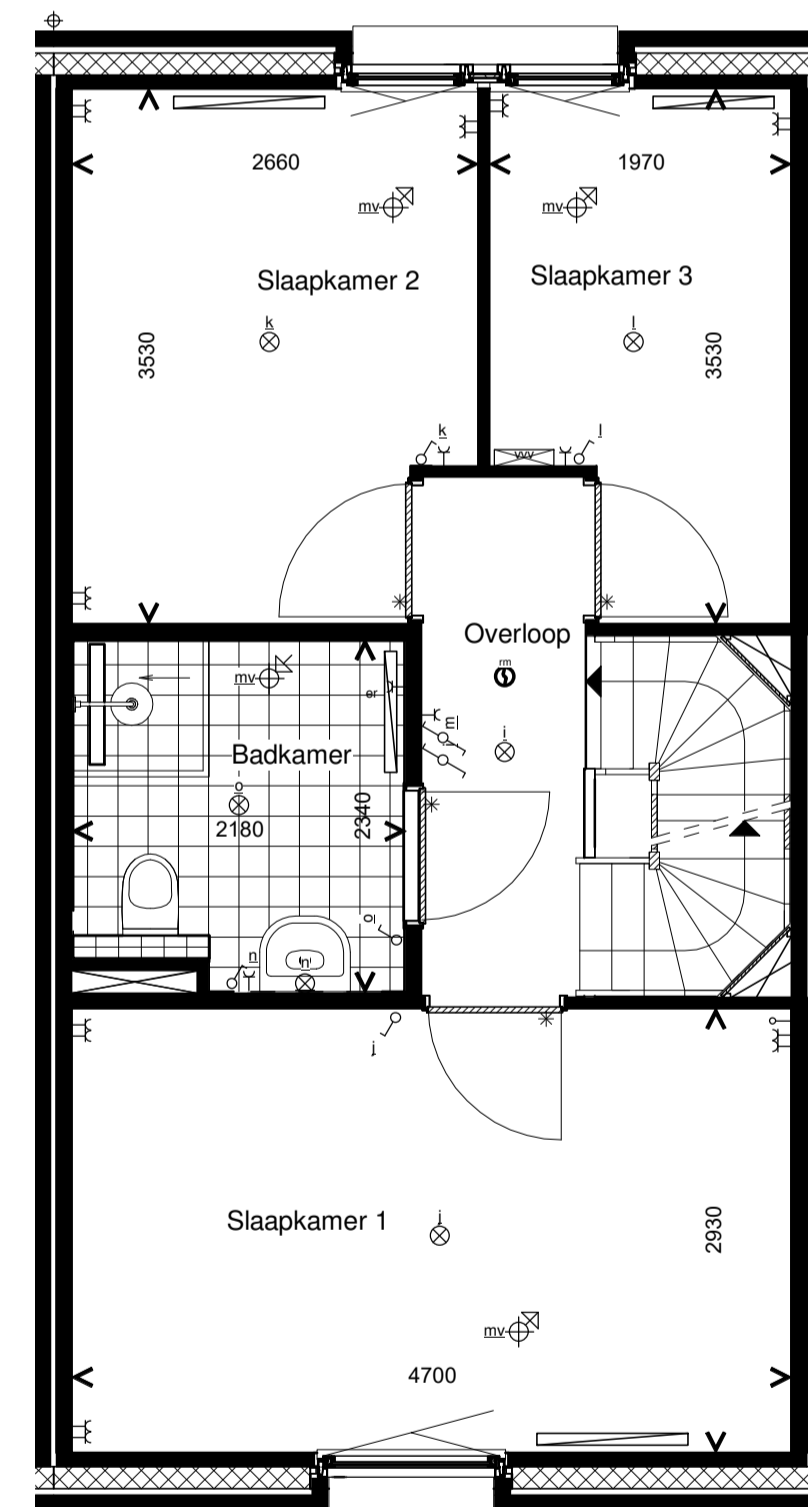

Begane grond

Voorgevel

Achtergevel

Doorsnede

1e Verdieping

2e Verdieping

RENVOOI INSTALLATIES	
symbool	omschrijving
	plafondlichtpunt aansluiting
	binnenwandlichtpunt aansluiting
	buitenwandlichtpunt aansluiting
	buitenwandlichtpunt aansluiting met armatuur
	buitenwandlichtpunt aansluiting met armatuur en enkelpolige schakelaar
	enkelpolige schakelaar
	wisselschakelaar
	enkele wandcontactdoos
	dubbele wandcontactdoos
	dubbele wandcontactdoos opbouw
	mechanische ventilatie
	aansluitpunt loos
	thermostaat
	kookplaat
	afzuigkap
	vaatwasser
	oven
	koelkast
	beldrukker
	schel
	rookmelder (positie indicatief)
	ruimte met ventilatie afvoer ventiel (positie indicatief)
	ruimte met ventilatie invoer ventiel (positie indicatief)
	hemelwaterafvoer (positie en aantal indicatief)
	elektrische handdoek radiator (positie en afmetingen indicatief)
	verdelers vloerverwarming
	ruimte met vloerverwarming
	laag temperatuur convectors (positie en afmetingen indicatief)
	omvormer pv-panels
	wasmachine en droger opstelplaats
	buitenunit
	opstelplaats warmtepomp
	boiler/buffervat
	wtw-unit
	veiligheidsglas

Algemeen
 - kleine wijzigingen voorbehouden
 - aan de maatvoering kunnen geen rechten worden ontleend
 - maatvoering betreft circa maten en is aangegeven in millimeters
 - electra-aansluitpunten, kookplaat, positie en aantal PV panelen en leidingwerken zijn indicatief aangegeven
 - het is mogelijk dat niet alle symbolen van toepassing zijn op uw woningtype

Type C1.2 Bouwnummer 16

Schaal : 1:50 / 1:100

Bernardushof, Oud Gastel

Datum : 12-05-2020

Verkooptekening
 Plattegronden, gevels en doorsnede

Blad
VK-05A