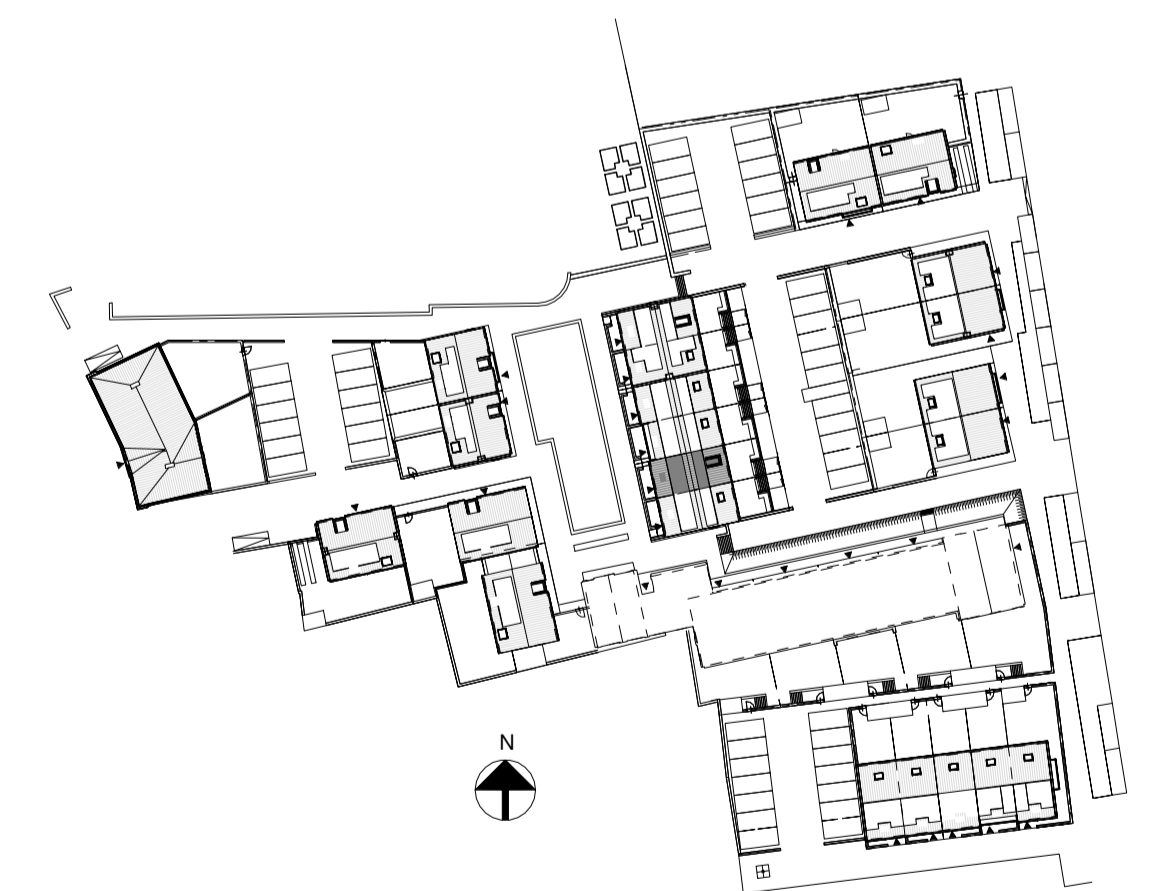

Begane grond

Voorgevel

Achtergevel

Doorsnede

1e Verdieping

2e Verdieping

RENVOOI INSTALLATIES	
symbool	omschrijving
	plafondlichtpunt aansluiting
	binnenwandlichtpunt aansluiting
	buitenwandlichtpunt aansluiting
	buitenwandlichtpunt aansluiting met armatuur
	buitenwandlichtpunt aansluiting met armatuur en enkelpolige schakelaar
	enkelpolige schakelaar
	wisselschakelaar
	enkele wandcontactdoos
	dubbele wandcontactdoos
	dubbele wandcontactdoos opbouw
	mechanische ventilatie
	aansluitpunt loos
	thermostaat
	kookplaat
	afzuigkap
	vaatwasser
	oven
	koelkast
	beldrukker
	schel
	rookmelder (positie indicatief)
	ruimte met ventilatie afvoer ventiel (positie indicatief)
	ruimte met ventilatie invoer ventiel (positie indicatief)
	hemelwaterafvoer (positie en aantal indicatief)
	elektrische handdoek radiator (positie en afmetingen indicatief)
	verdelers vloerverwarming
	ruimte met vloerverwarming
	laag temperatuur convectors (positie en afmetingen indicatief)
	omvormer pv-panels
	wasmachine en droger opstelplaats
	buitenunit
	opstelplaats warmtepomp
	boiler/buffervat
	wtw-unit
	veiligheidsglas

Algemeen
 - kleine wijzigingen voorbehouden
 - aan de maatvoering kunnen geen rechten worden ontleend
 - maatvoering betreft circa maten en is aangegeven in millimeters
 - electra-aansluitpunten, kookplaat, positie en aantal PV panelen en leidingwerken zijn indicatief aangegeven
 - het is mogelijk dat niet alle symbolen van toepassing zijn op uw woningtype

Type C1.2 Bouwnummer 16

Schaal : 1:50 / 1:100

Bernardushof, Oud Gastel

Datum : 12-05-2020

Verkooptekening
 Plattegronden, gevels en doorsnede

Blad
VK-05A