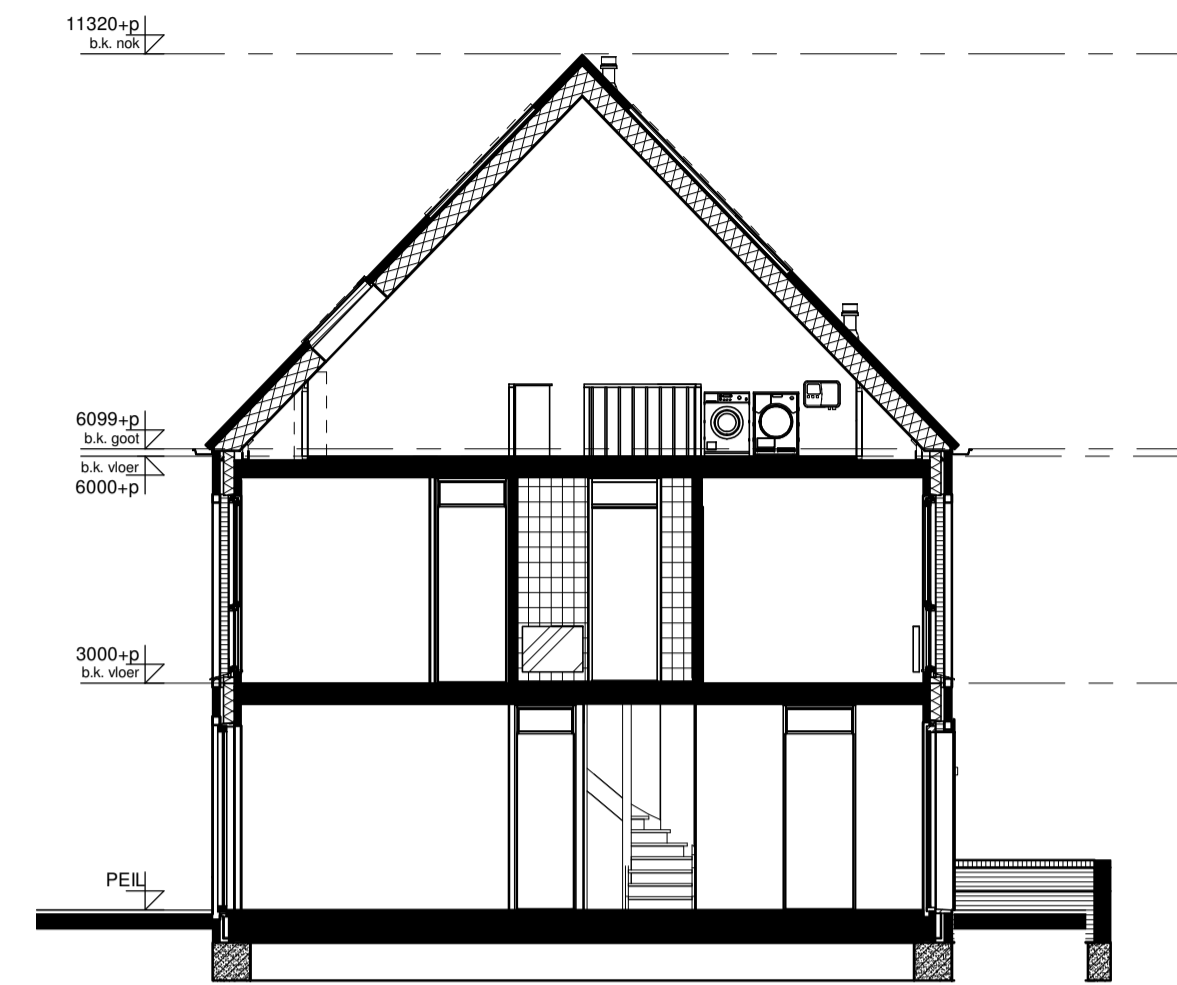

Begane grond

Voorgevel

Achtergevel

Doorsnede

1e Verdieping

2e Verdieping

RENVOOI INSTALLATIES	
symbool	omschrijving
	plafondlichtpunt aansluiting
	binnenwandlichtpunt aansluiting
	buitenwandlichtpunt aansluiting
	buitenwandlichtpunt aansluiting met armatuur
	buitenwandlichtpunt aansluiting met armatuur en enkelpolige schakelaar
	enkelpolige schakelaar
	wisselschakelaar
	enkele wandcontactdoos
	dubbele wandcontactdoos
	dubbele wandcontactdoos opbouw
	mechanische ventilatie
	aansluitpunt loos
	thermostaat
	kookplaat
	afzuigkap
	vaatwasser
	oven
	koelkast
	beldrukker
	schel
	rookmelder (positie indicatief)
	ruimte met ventilatie afvoer ventiel (positie indicatief)
	ruimte met ventilatie invoer ventiel (positie indicatief)
	hemelwaterafvoer (positie en aantal indicatief)
	elektrische handdoek radiator (positie en afmetingen indicatief)
	verdelers vloerverwarming
	ruimte met vloerverwarming
	laag temperatuur convectors (positie en afmetingen indicatief)
	omvormer pv-panels
	wasmachine en droger opstelplaats
	buitenunit
	opstelplaats warmtepomp
	boiler/buffervat
	wtw-unit
	veiligheidsglas

Algemeen
 - kleine wijzigingen voorbehouden
 - aan de maatvoering kunnen geen rechten worden ontleend
 - maatvoering betreft circa maten en is aangegeven in millimeters
 - electra-aansluitpunten, kookplaat, positie en aantal PV panelen en leidingwerken zijn indicatief aangegeven
 - het is mogelijk dat niet alle symbolen van toepassing zijn op uw woningtype

Type C1.2 Bouwnummer 16

Schaal : 1:50 / 1:100

Bernardushof, Oud Gastel

Datum : 12-05-2020

Verkooptekening
 Plattegronden, gevels en doorsnede

Blad
VK-05A