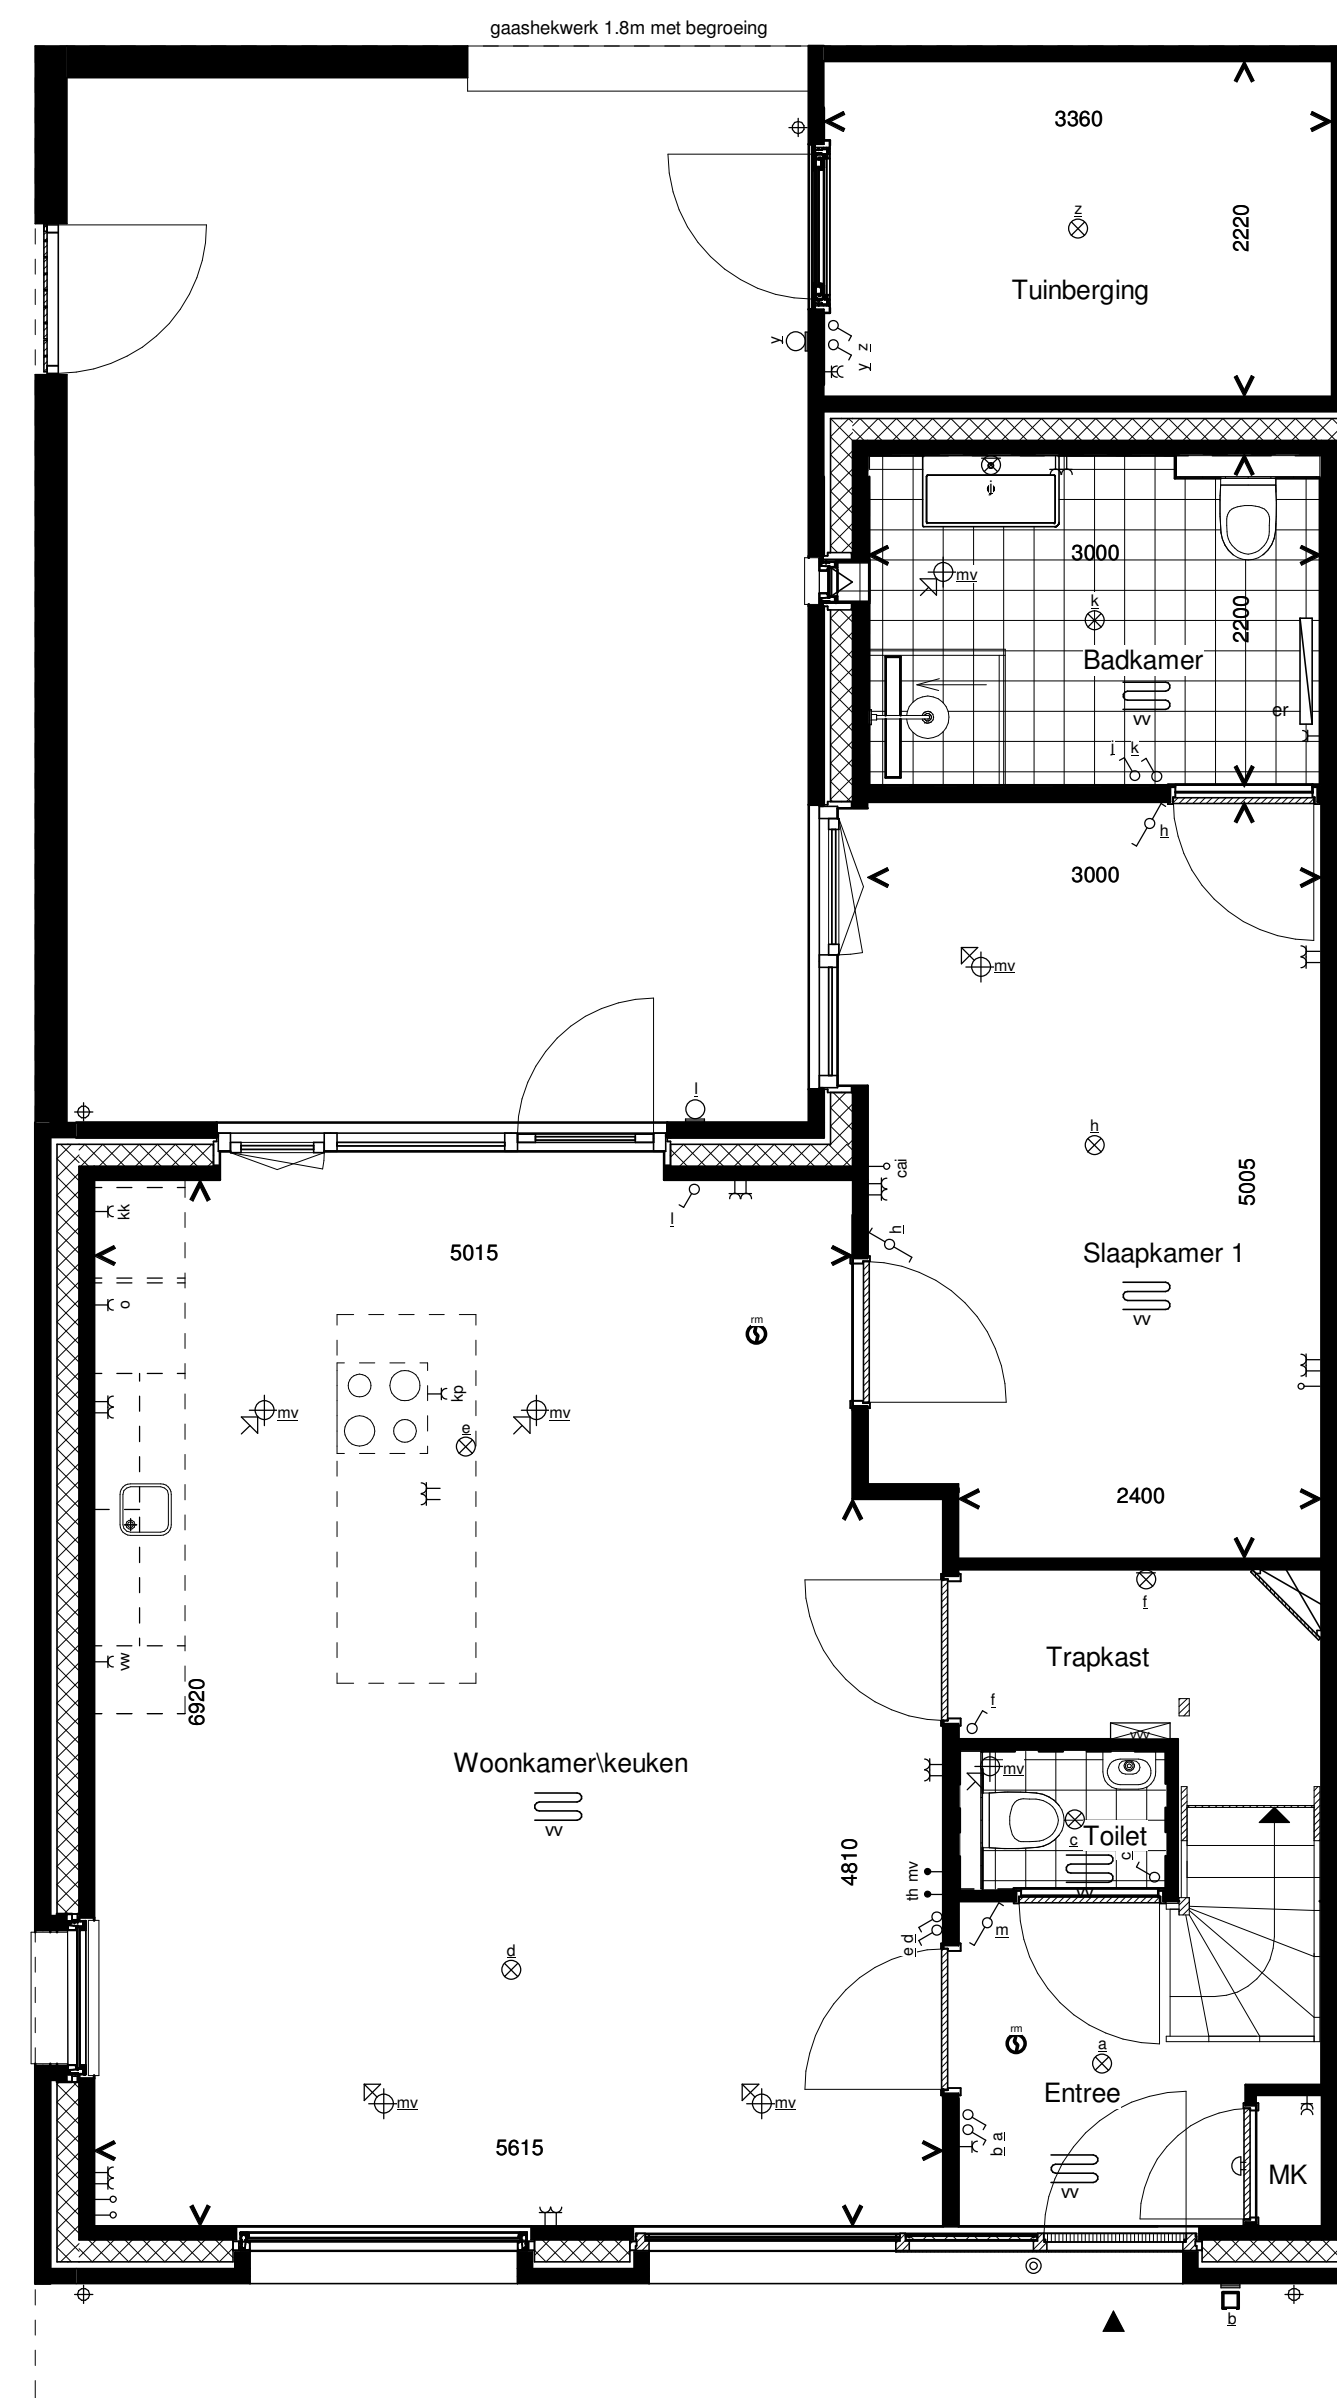

Voorgevel

Linker Zijgevel

Achtergevel

Doorsnede

Begane grond

1e Verdieping

RENOVOOI INSTALLATIES

symbool	omschrijving	symbool	omschrijving	symbool	omschrijving
	plafondlichtpunt aansluiting		vaatwasser		omvormer
	binnenwandlichtpunt aansluiting		oven		opsteleplaats wasmachine en droger
	buitenwandlichtpunt aansluiting		koelkast		B.U.
	buitenwandlichtpunt aansluiting met armatuur		beldrukker		opsteleplaats warmtepomp
	buitenwandlichtpunt aansluiting met armatuur		schel		boiler/buffervat
	enkelpolige schakelaar		rookmelder (positie indicatief)		wtw-unit
	wisselschakelaar		ruimte met ventilatie afvoer ventiel (positie indicatief)		veiligheidsglas
	enkele wandcontactdoos		ruimte met ventilatie invoer ventiel (positie indicatief)		
	dubbele wandcontactdoos		hemelwaterafvoer (positie en aantal indicatief)		
	dubbele wandcontactdoos opbouw		elektrische handdoek radiator (positie en afmetingen indicatief)		
	mechanische ventilatie		verdelers vloerverwarming		
	aansluitpunt los		ruimte met vloerverwarming		
	thermostaat		laag temperatuur convectoren (positie en afmetingen indicatief)		
	kookplaat afzuigkap				

Algemeen
 - kleine wijzigingen voorbehouden
 - aan de maatvoering kunnen geen rechten worden ontleend
 - maatvoering betreft circa maten en is aangegeven in millimeters
 - electra-aansluitpunten, keukenopstelling, positie en aantal PV panelen en leidingwerken zijn indicatief aangegeven
 - het is mogelijk dat niet alle symbolen van toepassing zijn op uw woningtype

Type A2.1 Bouwnummer 19

Bernardushof, Oud Gastel

Verkooptekening
 Plattegronden, gevels en doorsnede

Schaal :
 1:50 / 1:100

Datum :
 08-05-2020

Blad
 VK-04