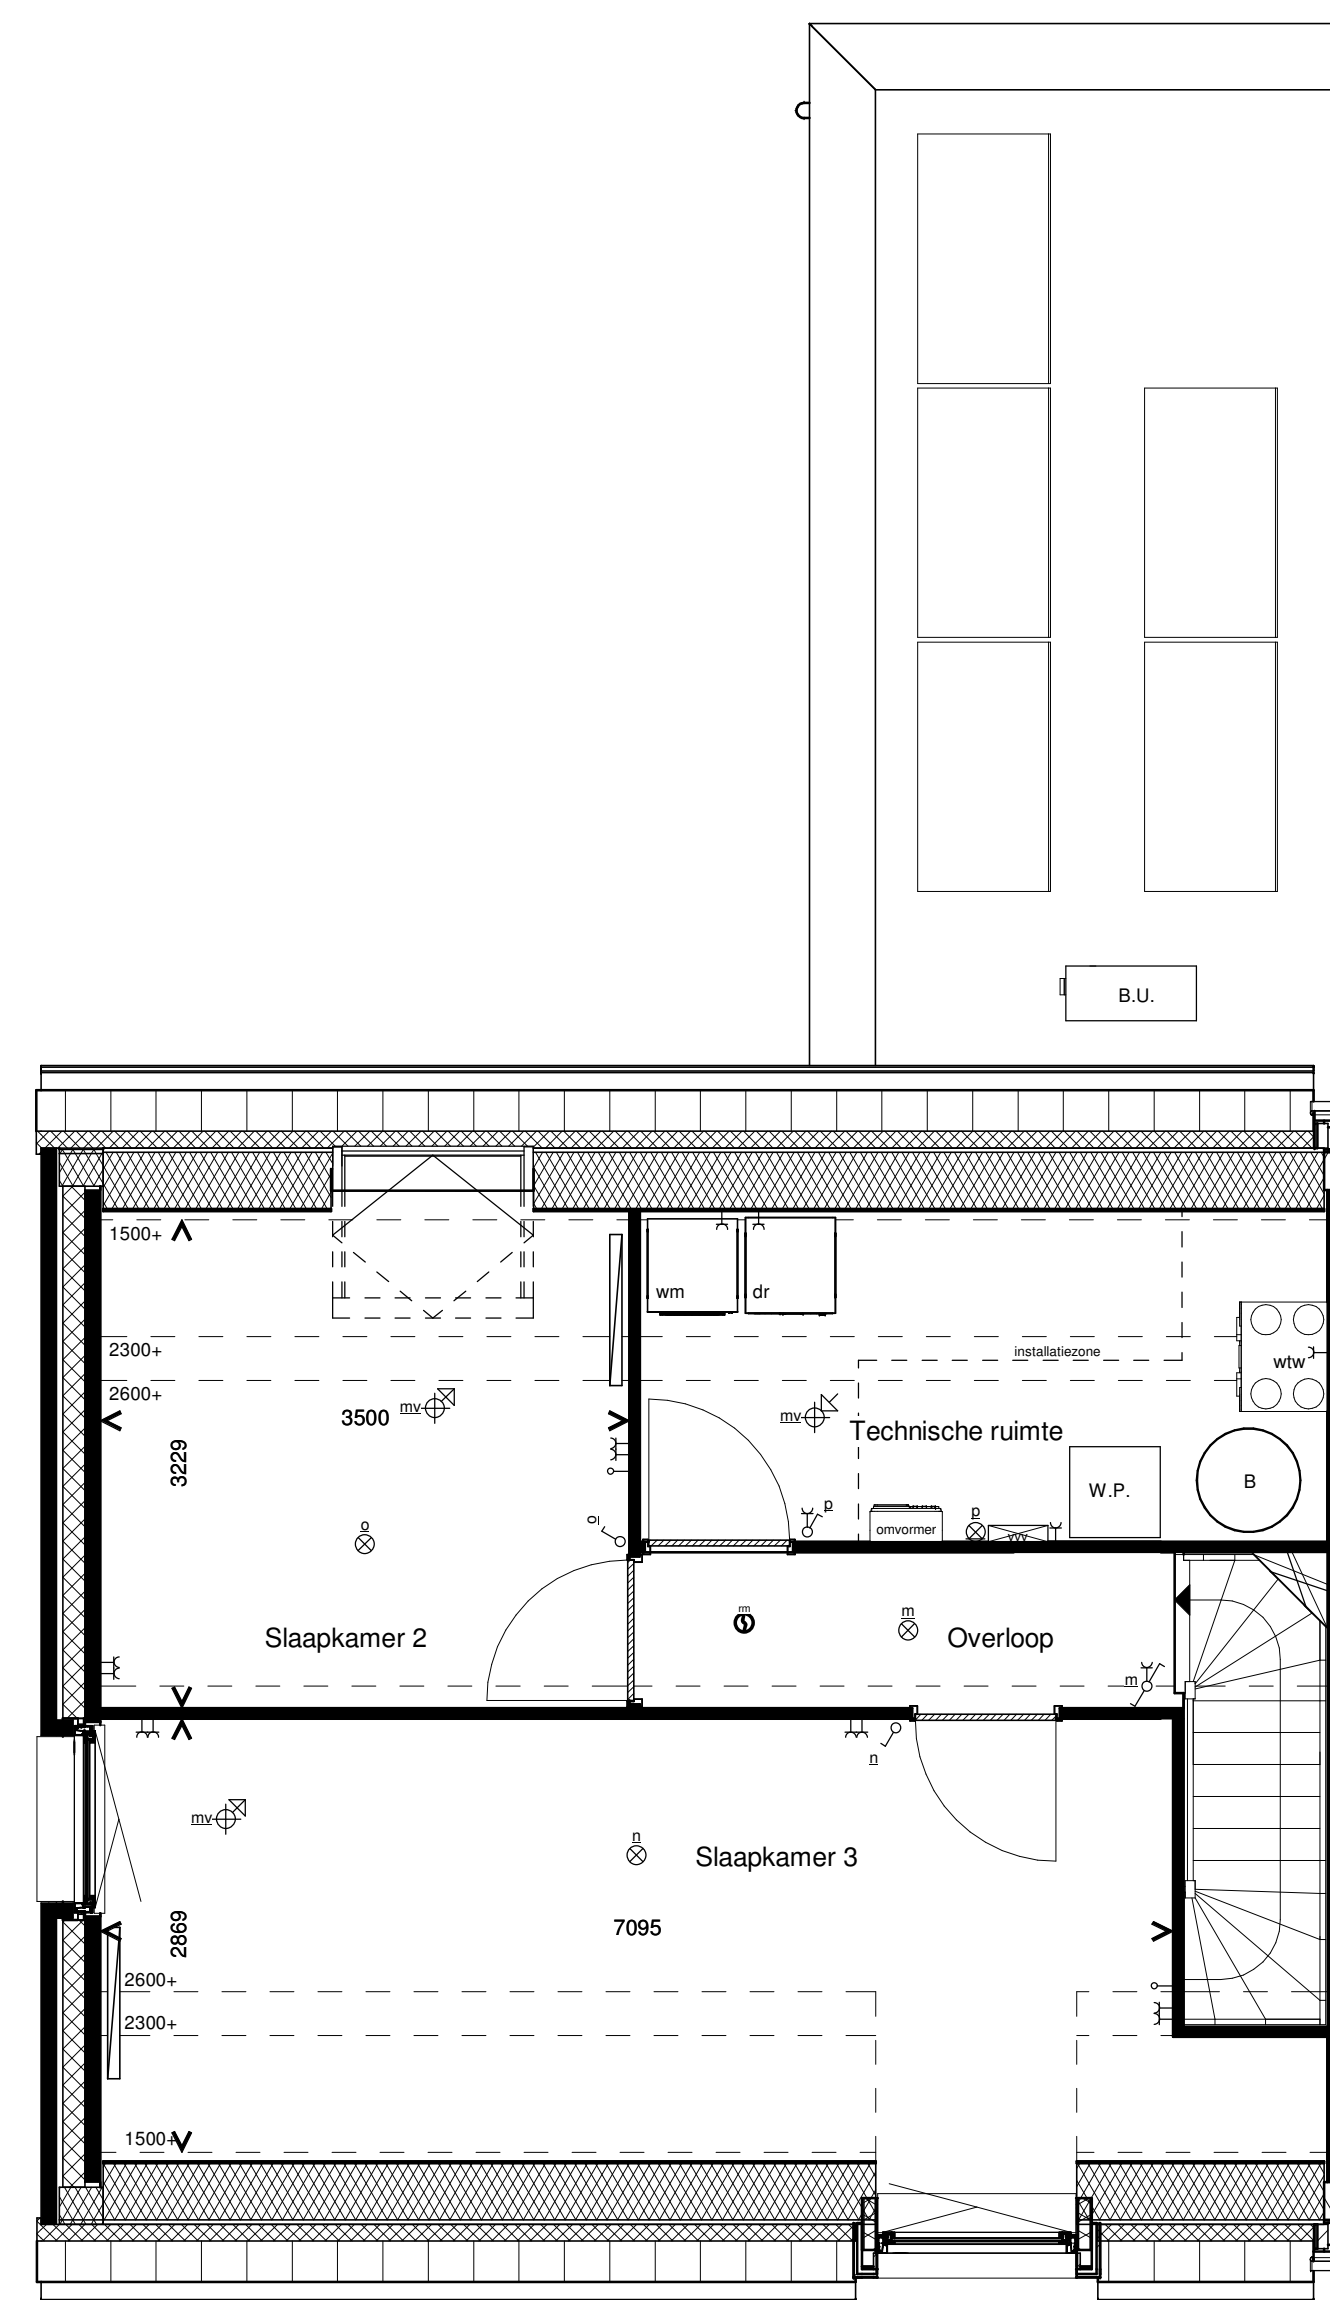

Voorgevel

Linker Zijgevel

Achtergevel

Doorsnede

Begane grond

1e Verdieping

RENOVOOI INSTALLATIES

symbool	omschrijving	symbool	omschrijving	symbool	omschrijving
	plafondlichtpunt aansluiting		vaatwasser		omvormer
	binnenwandlichtpunt aansluiting		oven		opsteleplaats wasmachine en droger
	buitenwandlichtpunt aansluiting		koelkast		B.U.
	buitenwandlichtpunt aansluiting met armatuur		beldrukker		opsteleplaats warmtepomp
	buitenwandlichtpunt aansluiting met armatuur		schel		boiler/buffervat
	enkelpolige schakelaar		rookmelder (positie indicatief)		wtw-unit
	wisselschakelaar		ruimte met ventilatie afvoer ventiel (positie indicatief)		veiligheidsglas
	enkele wandcontactdoos		ruimte met ventilatie invoer ventiel (positie indicatief)		
	dubbele wandcontactdoos		hemelwaterafvoer (positie en aantal indicatief)		
	dubbele wandcontactdoos opbouw		elektrische handdoek radiator (positie en afmetingen indicatief)		
	mechanische ventilatie		verdelers vloerverwarming		
	aansluitpunt los		ruimte met vloerverwarming		
	thermostaat		laag temperatuur convectoren (positie en afmetingen indicatief)		
	kookplaat afzuigkap				

Algemeen
 - kleine wijzigingen voorbehouden
 - aan de maatvoering kunnen geen rechten worden ontleend
 - maatvoering betreft circa maten en is aangegeven in millimeters
 - electra-aansluitpunten, keukenopstelling, positie en aantal PV panelen en leidingwerken zijn indicatief aangegeven
 - het is mogelijk dat niet alle symbolen van toepassing zijn op uw woningtype

Type A2.1 Bouwnummer 19

Bernardushof, Oud Gastel

Verkooptekening
 Plattegronden, gevels en doorsnede

Schaal :
 1:50 / 1:100

Datum :
 08-05-2020

Blad
 VK-04