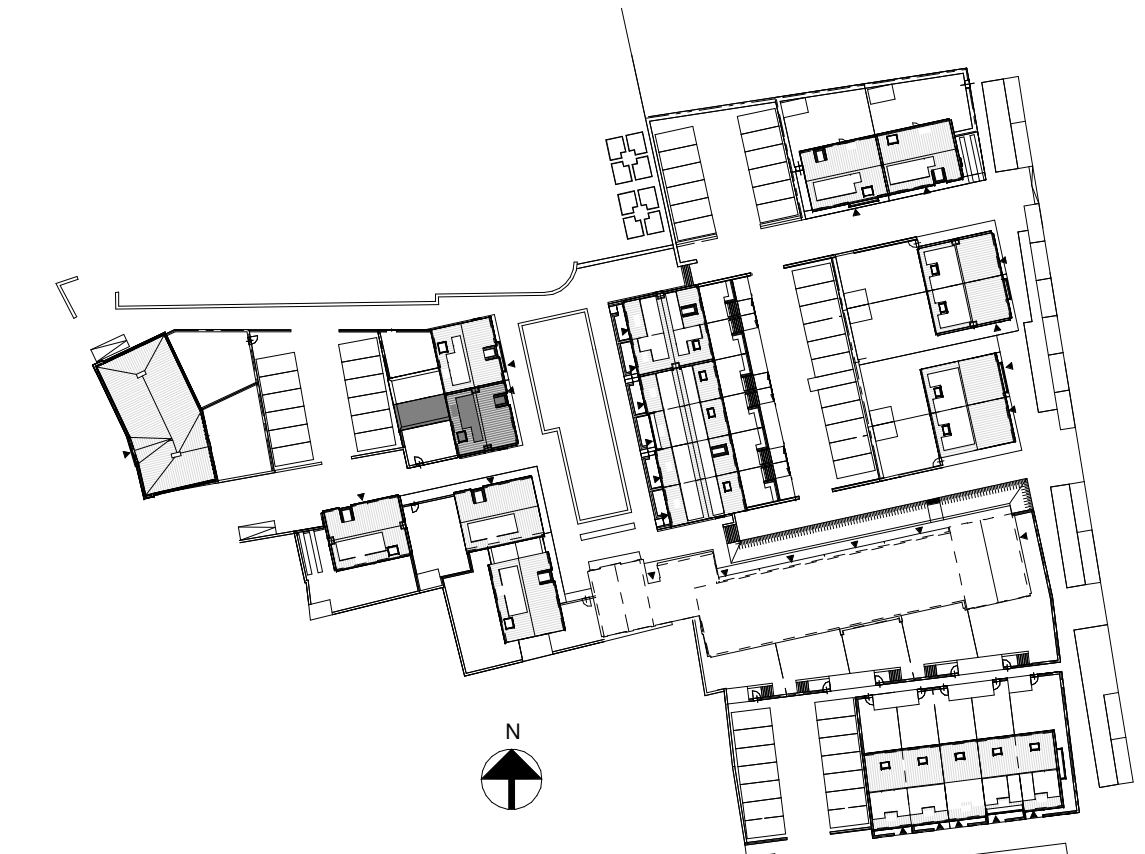

Voorgevel

Linker Zijgevel

Achtergevel

Doorsnede

Begane grond

1e Verdieping

RENOVOOI INSTALLATIES

symbool	omschrijving	symbool	omschrijving	symbool	omschrijving
	plafondlichtpunt aansluiting		vaatwasser		omvormer
	binnenwandlichtpunt aansluiting		oven		opsteleplaats wasmachine en droger
	buitenwandlichtpunt aansluiting		koelkast		B.U.
	buitenwandlichtpunt aansluiting met armatuur		beldrukker		opsteleplaats warmtepomp
	buitenwandlichtpunt aansluiting met armatuur		schel		boiler/buffervat
	enkelpolige schakelaar		rookmelder (positie indicatief)		wtw-unit
	wisselschakelaar		ruimte met ventilatie afvoer ventiel (positie indicatief)		veiligheidsglas
	enkele wandcontactdoos		ruimte met ventilatie invoer ventiel (positie indicatief)		
	dubbele wandcontactdoos		hemelwaterafvoer (positie en aantal indicatief)		
	dubbele wandcontactdoos opbouw		elektrische handdoek radiator (positie en afmetingen indicatief)		
	mechanische ventilatie		verdelers vloerverwarming		
	aansluitpunt los		ruimte met vloerverwarming		
	thermostaat		laag temperatuur convectoren (positie en afmetingen indicatief)		
	kookplaat afzuigkap				

Algemeen
 - kleine wijzigingen voorbehouden
 - aan de maatvoering kunnen geen rechten worden ontleend
 - maatvoering betreft circa maten en is aangegeven in millimeters
 - electra-aansluitpunten, keukenopstelling, positie en aantal PV panelen en leidingwerken zijn indicatief aangegeven
 - het is mogelijk dat niet alle symbolen van toepassing zijn op uw woningtype

Type A2.1 Bouwnummer 19

Bernardushof, Oud Gastel

Verkooptekening
 Plattegronden, gevels en doorsnede

Schaal :
 1:50 / 1:100

Datum :
 08-05-2020

Blad
 VK-04