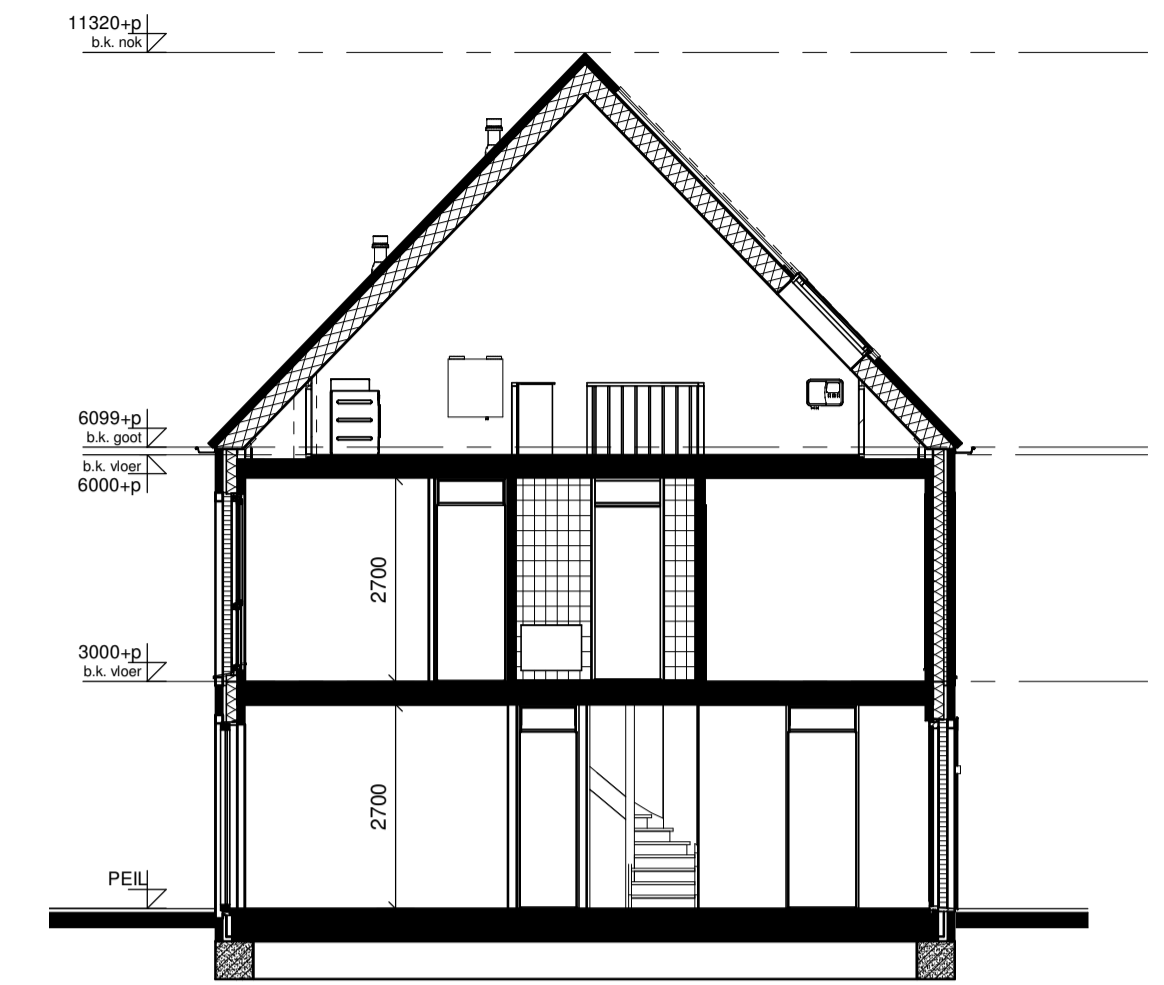

Voorgevel

Linkerzijgevel

Achtergevel

Doorsnede

Begane grond

1e Verdieping

2e Verdieping

RENVOOI INSTALLATIES

symbool	omschrijving	symbool	omschrijving	symbool	omschrijving
	plafondlichtpunt aansluiting		vaatwasser		omvormer
	binnenwandlichtpunt aansluiting		oven		opstelplaats wasmachine en droger
	buitenwandlichtpunt aansluiting		koelkast		buiten unit
	buitenwandlichtpunt aansluiting met armatuur		bedrukker		opstelplaats warmtepomp
	buitenwandlichtpunt aansluiting met armatuur		schel		boiler/buffervat
	enkelpolige schakelaar		rookmelder (positie indicatief)		wtw-unit
	wisselschakelaar		ruimte met ventilatie afvoer ventiel (positie indicatief)		veiligheidsglas
	enkele wandcontactdoos		ruimte met ventilatie invoer ventiel (positie indicatief)		
	dubbele wandcontactdoos		hemelwaterafvoer (positie en aantal indicatief)		
	dubbele wandcontactdoos opbouw		elektrische handdoek radiator (positie en afmetingen indicatief)		
	mechanische ventilatie		verdelers vloerverwarming		
	aansluitpunt los		ruimte met vloerverwarming		
	thermostaat		laag temperatuur convector (positie en afmetingen indicatief)		
	kookplaat				
	afzuigkap				

Type C2.1 Bouwnummer 7

Bernardushof, Oud Gastel

Verkooptekening
 Plattegronden, gevels en doorsnede

Schaal :
 1:50 / 1:100

Datum :
 08-05-2020

Blad
VK-09