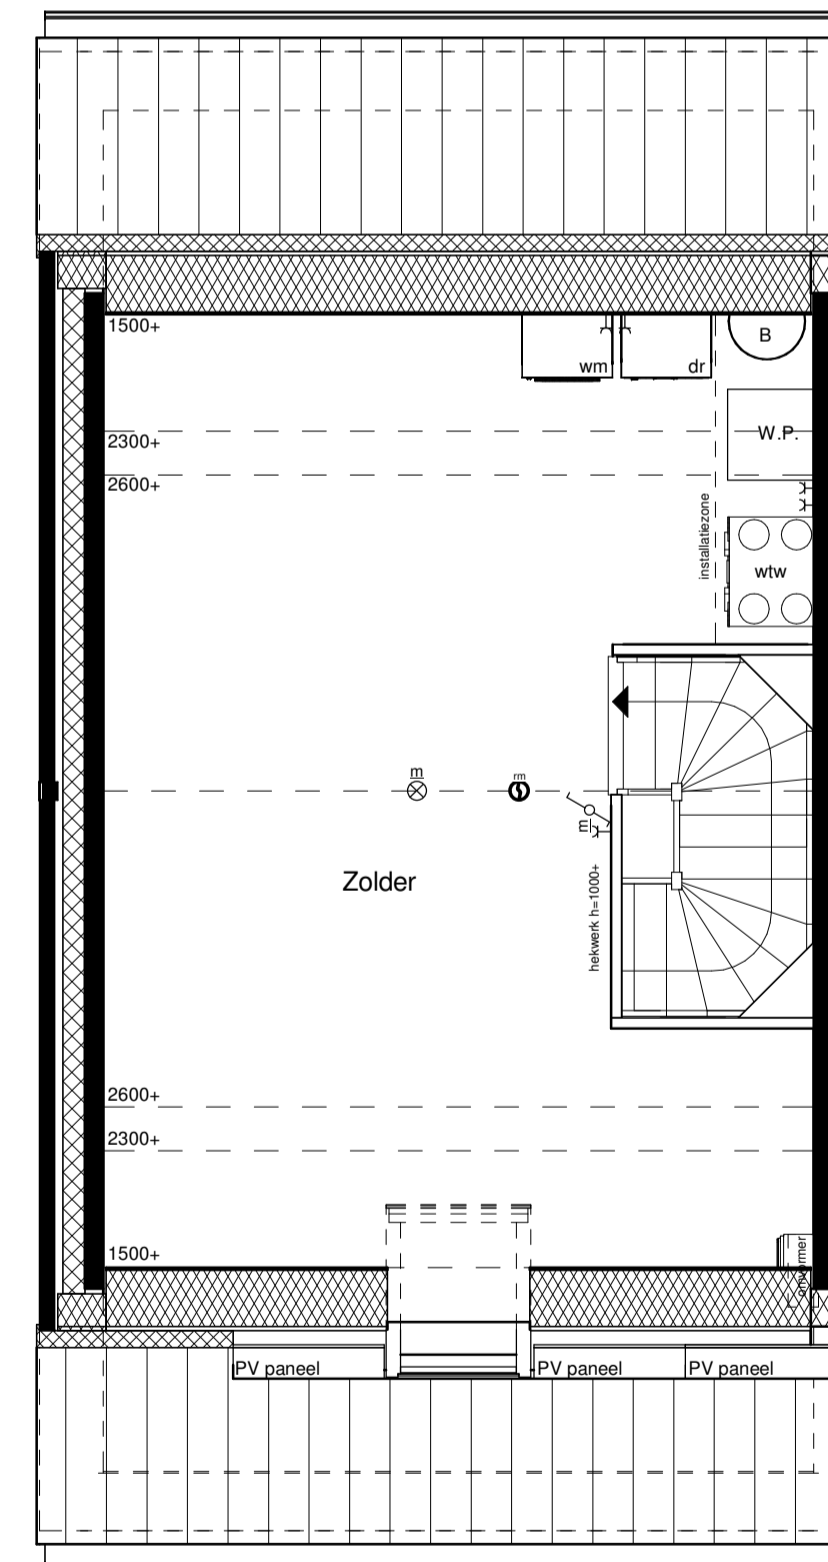

Voorgevel

Linkerzijgevel

Achtergevel

Doorsnede

Begane grond

1e Verdieping

2e Verdieping

RENVOOI INSTALLATIES

symbool	omschrijving	symbool	omschrijving	symbool	omschrijving
	plafondlichtpunt aansluiting		vaatwasser		omvormer
	binnenwandlichtpunt aansluiting		oven		opstelplaats wasmachine en droger
	buitenwandlichtpunt aansluiting		koelkast		buiten unit
	buitenwandlichtpunt aansluiting met armatuur		bedrukker		opstelplaats warmtepomp
	buitenwandlichtpunt aansluiting met armatuur		schel		boiler/buffervat
	enkelpolige schakelaar		rookmelder (positie indicatief)		wtw-unit
	wisselschakelaar		ruimte met ventilatie afvoer ventiel (positie indicatief)		veiligheidsglas
	enkele wandcontactdoos		ruimte met ventilatie invoer ventiel (positie indicatief)		
	dubbele wandcontactdoos		hemelwaterafvoer (positie en aantal indicatief)		
	dubbele wandcontactdoos opbouw		elektrische handdoek radiator (positie en afmetingen indicatief)		
	mechanische ventilatie		verdelers vloerverwarming		
	aansluitpunt los		ruimte met vloerverwarming		
	thermostaat		laag temperatuur convector (positie en afmetingen indicatief)		
	kookplaat				
	afzuigkap				

Algemeen
 - kleine wijzigingen voorbehouden
 - aan de maatvoering kunnen geen rechten worden ontleend
 - maatvoering betreft circa maten en is aangegeven in millimeters
 - electra-aansluitpunten, keukenopstelling, positie en aantal PV panelen en leidingwerken zijn indicatief aangegeven
 - het is mogelijk dat niet alle symbolen van toepassing zijn op uw woningtype