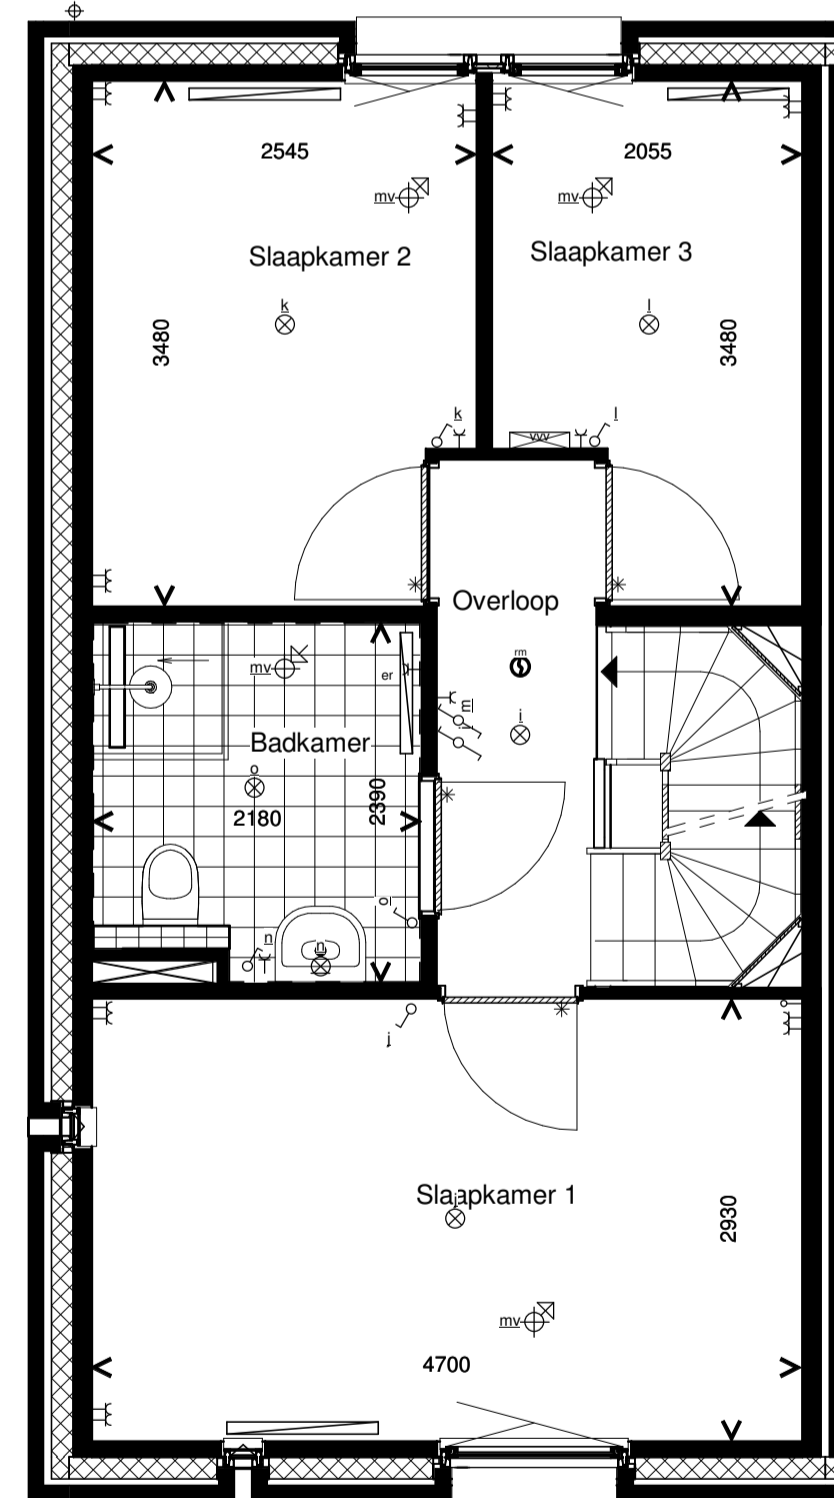

Voorgevel

Linkerzijgevel

Achtergevel

Doorsnede

Begane grond

1e Verdieping

2e Verdieping

RENVOOI INSTALLATIES

symbool	omschrijving	symbool	omschrijving	symbool	omschrijving
	plafondlichtpunt aansluiting		vaatwasser		omvormer
	binnenwandlichtpunt aansluiting		oven		opstelplaats wasmachine en droger
	buitenwandlichtpunt aansluiting		koelkast		buiten unit
	buitenwandlichtpunt aansluiting met armatuur		bedrukker		opstelplaats warmtepomp
	buitenwandlichtpunt aansluiting met armatuur		schel		boiler/buffervat
	enkelpolige schakelaar		rookmelder (positie indicatief)		wtw-unit
	wisselschakelaar		ruimte met ventilatie afvoer ventiel (positie indicatief)		veiligheidsglas
	enkele wandcontactdoos		ruimte met ventilatie invoer ventiel (positie indicatief)		
	dubbele wandcontactdoos		hemelwaterafvoer (positie en aantal indicatief)		
	dubbele wandcontactdoos opbouw		elektrische handdoek radiator (positie en afmetingen indicatief)		
	mechanische ventilatie		verdelers vloerverwarming		
	aansluitpunt los		ruimte met vloerverwarming		
	thermostaat		laag temperatuur convector (positie en afmetingen indicatief)		
	kookplaat				
	afzuigkap				

Algemeen
 - kleine wijzigingen voorbehouden
 - aan de maatvoering kunnen geen rechten worden ontleend
 - maatvoering betreft circa maten en is aangegeven in millimeters
 - electra-aansluitpunten, keukenopstelling, positie en aantal PV panelen en leidingwerken zijn indicatief aangegeven
 - het is mogelijk dat niet alle symbolen van toepassing zijn op uw woningtype