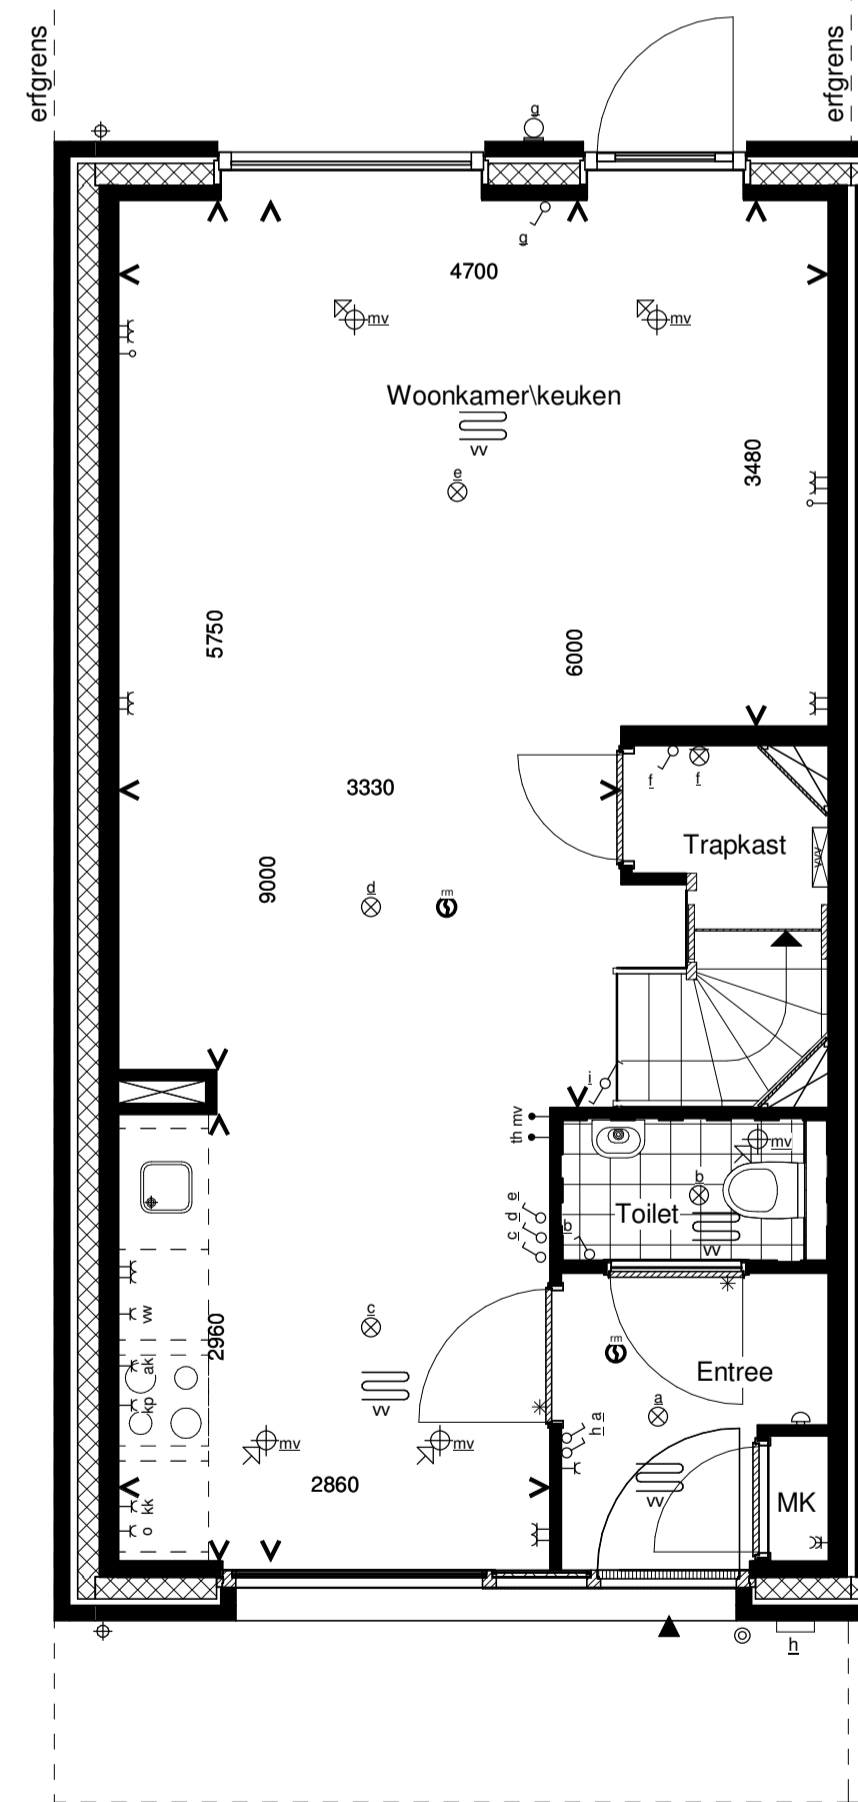

Voorgevel

Linkerzijgevel

Achtergevel

Doorsnede

Begane grond

1e Verdieping

2e Verdieping

RENVOOI INSTALLATIES

symbool	omschrijving	symbool	omschrijving	symbool	omschrijving
	plafondlichtpunt aansluiting		vaatwasser		omvormer
	binnenwandlichtpunt aansluiting		oven		opstelplaats wasmachine en droger
	buitenwandlichtpunt aansluiting		koelkast		buiten unit
	buitenwandlichtpunt aansluiting met armatuur		bedrukker		opstelplaats warmtepomp
	buitenwandlichtpunt aansluiting met armatuur		schel		boiler/buffervat
	enkelpolige schakelaar		rookmelder (positie indicatief)		wtw-unit
	wisselschakelaar		ruimte met ventilatie afvoer ventiel (positie indicatief)		veiligheidsglas
	enkele wandcontactdoos		ruimte met ventilatie invoer ventiel (positie indicatief)		
	dubbele wandcontactdoos		hemelwaterafvoer (positie en aantal indicatief)		
	dubbele wandcontactdoos opbouw		elektrische handdoek radiator (positie en afmetingen indicatief)		
	mechanische ventilatie		verdelers vloerverwarming		
	aansluitpunt los		ruimte met vloerverwarming		
	thermostaat		laag temperatuur convector (positie en afmetingen indicatief)		
	kookplaat				
	afzuigkap				

Algemeen
 - kleine wijzigingen voorbehouden
 - aan de maatvoering kunnen geen rechten worden ontleend
 - maatvoering betreft circa maten en is aangegeven in millimeters
 - electra-aansluitpunten, keukenopstelling, positie en aantal PV panelen en leidingwerken zijn indicatief aangegeven
 - het is mogelijk dat niet alle symbolen van toepassing zijn op uw woningtype