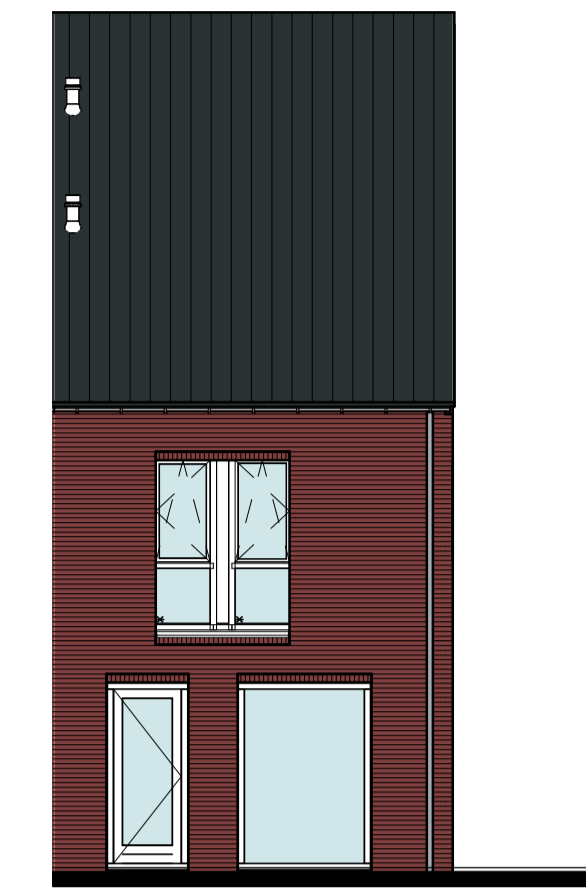

Voorgevel

Linkerzijgevel

Achtergevel

Doorsnede

Begane grond

1e Verdieping

2e Verdieping

RENVOOI INSTALLATIES

symbool	omschrijving	symbool	omschrijving	symbool	omschrijving
	plafondlichtpunt aansluiting		vaatwasser		omvormer
	binnenwandlichtpunt aansluiting		oven		opstelplaats wasmachine en droger
	buitenwandlichtpunt aansluiting		koelkast		buiten unit
	buitenwandlichtpunt aansluiting met armatuur		bedrukker		opstelplaats warmtepomp
	buitenwandlichtpunt aansluiting met armatuur		schel		boiler/buffervat
	enkelpolige schakelaar		rookmelder (positie indicatief)		wtw-unit
	wisselschakelaar		ruimte met ventilatie afvoer ventiel (positie indicatief)		veiligheidsglas
	enkele wandcontactdoos		ruimte met ventilatie invoer ventiel (positie indicatief)		
	dubbele wandcontactdoos		hemelwaterafvoer (positie en aantal indicatief)		
	dubbele wandcontactdoos opbouw		elektrische handdoek radiator (positie en afmetingen indicatief)		
	mechanische ventilatie		verdelers vloerverwarming		
	aansluitpunt los		ruimte met vloerverwarming		
	thermostaat		laag temperatuur convector (positie en afmetingen indicatief)		
	kookplaat				
	afzuigkap				

Type C2.1 Bouwnummer 7

Bernardushof, Oud Gastel

Verkooptekening
 Plattegronden, gevels en doorsnede

Schaal :
 1:50 / 1:100

Datum :
 08-05-2020

Blad
VK-09