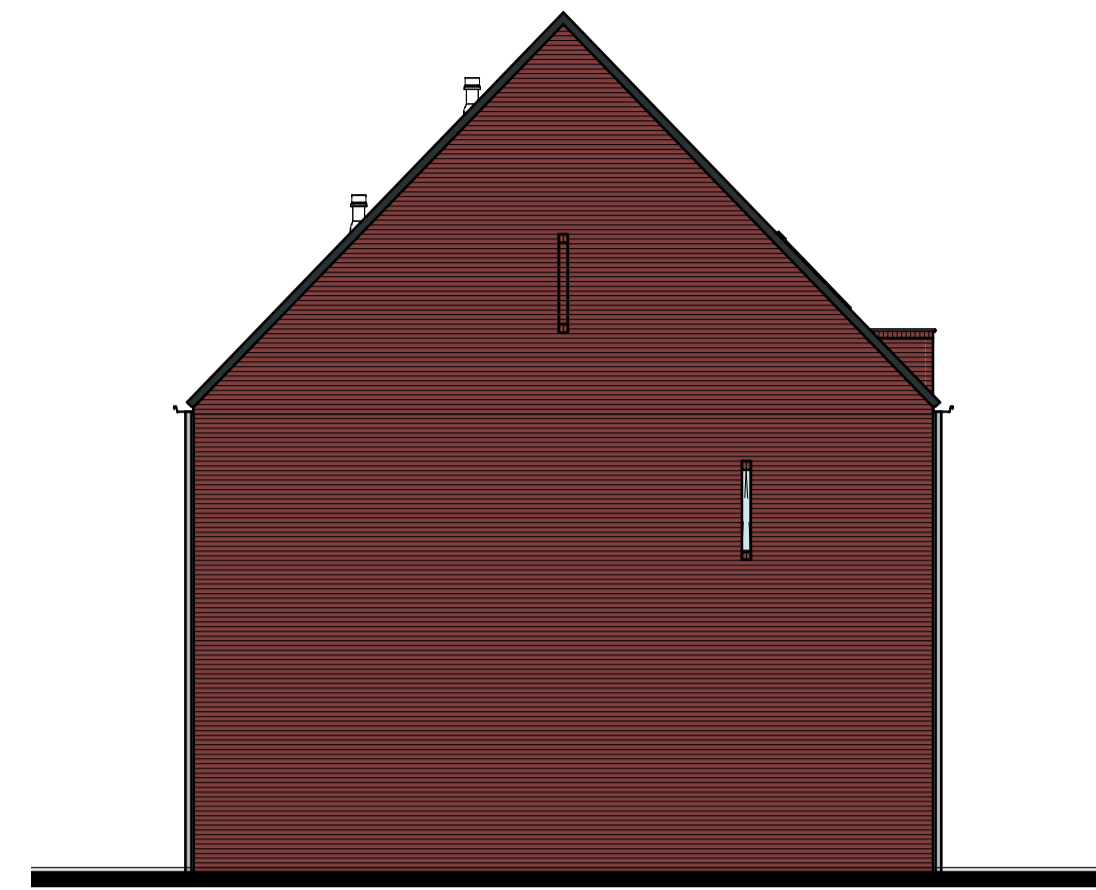

Voorgevel

Linkerzijgevel

Achtergevel

Doorsnede

Begane grond

1e Verdieping

2e Verdieping

RENVOOI INSTALLATIES

symbool	omschrijving	symbool	omschrijving	symbool	omschrijving
	plafondlichtpunt aansluiting		vaatwasser		omvormer
	binnenwandlichtpunt aansluiting		oven		opstelplaats wasmachine en droger
	buitenwandlichtpunt aansluiting		koelkast		buiten unit
	buitenwandlichtpunt aansluiting met armatuur		bedrukker		opstelplaats warmtepomp
	buitenwandlichtpunt aansluiting met armatuur		schel		boiler/buffervat
	enkelpolige schakelaar		rookmelder (positie indicatief)		wtw-unit
	wisselschakelaar		ruimte met ventilatie afvoer ventiel (positie indicatief)		veiligheidsglas
	enkele wandcontactdoos		ruimte met ventilatie invoer ventiel (positie indicatief)		
	dubbele wandcontactdoos		hemelwaterafvoer (positie en aantal indicatief)		
	dubbele wandcontactdoos opbouw		elektrische handdoek radiator (positie en afmetingen indicatief)		
	mechanische ventilatie		verdelers vloerverwarming		
	aansluitpunt los		ruimte met vloerverwarming		
	thermostaat		laag temperatuur convector (positie en afmetingen indicatief)		
	kookplaat				
	afzuigkap				

Type C2.1 Bouwnummer 7

Bernardushof, Oud Gastel

Verkooptekening
 Plattegronden, gevels en doorsnede

Schaal :
 1:50 / 1:100

Datum :
 08-05-2020

Blad
VK-09