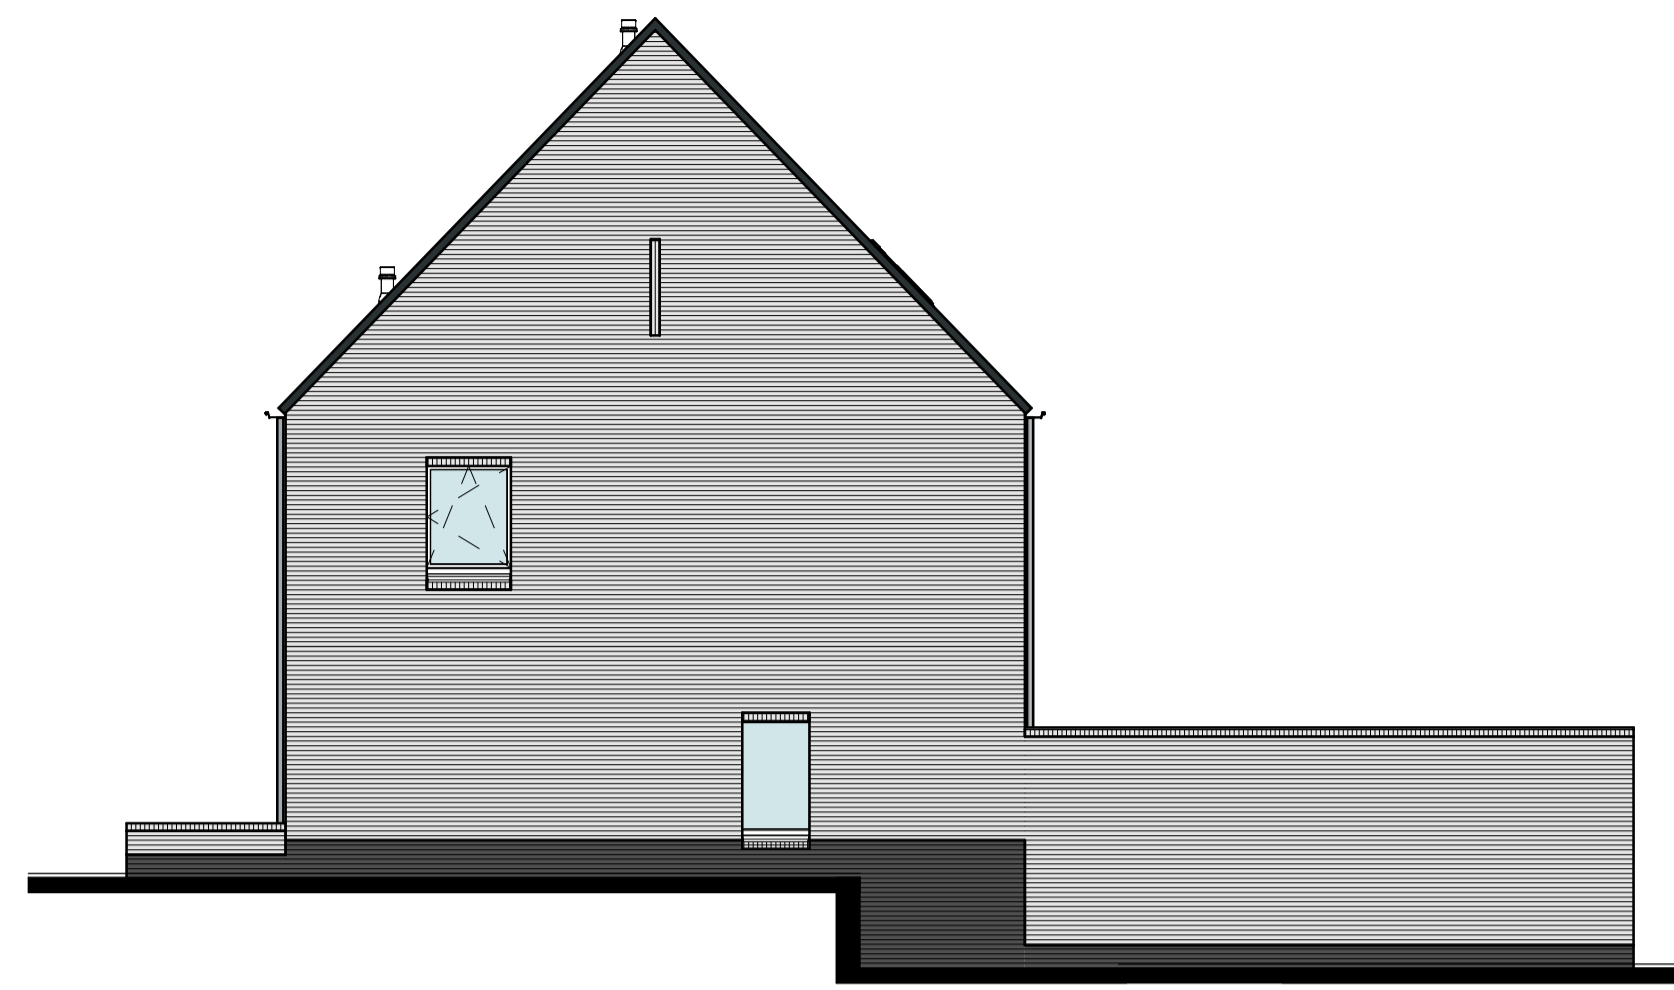

Begane grond

Voorgevel

Rechterzijgevel

Achtergevel

Doorsnede

1e Verdieping

2e Verdieping

RENVOOI INSTALLATIES			
symbool	omschrijving	symbool	omschrijving
	plafondlichtpunt aansluiting		boiler
	binnenwandlichtpunt aansluiting		oven
	buitenwandlichtpunt aansluiting		koelkast
	buitenwandlichtpunt aansluiting met armatuur		beldrukker
	buitenwandlichtpunt aansluiting met armatuur		schel
	enkeelpolige schakelaar		rookmelder (positie indicatief)
	wisselschakelaar		ruimte met ventilatie afvoer ventiel (positie indicatief)
	enkele wandcontactdoos		ruimte met ventilatie invoer ventiel (positie indicatief)
	dubbele wandcontactdoos		hemelwaterafvoer (positie en aantal indicatief)
	dubbele wandcontactdoos opbouw		elektrische handdoek radiator (positie en afmetingen indicatief)
	mechanische ventilatie		thermostaat
	aansluitpunt loos		verdelers vloerverwarming
	thermostaat		ruimte met vloerverwarming
	koekplaat		laag temperatuur convector (positie en afmetingen indicatief)
	afzuigkap		omvormer pv-panels
			opstelplaats wasmachine en droger
			buiten unit
			opstelplaats warmtepomp
			boiler/buffervat
			wtw-unit
			veiligheidsglas

Algemeen
 - kleine wijzigingen voorbehouden
 - aan de maatvoering kunnen geen rechten worden ontleend
 - maatvoering betreft circa maten en is aangegeven in millimeters
 - electra-aansluitpunten, keukenopstelling, positie en aantal PV panelen en leidingwerken zijn indicatief aangegeven
 - het is mogelijk dat niet alle symbolen van toepassing zijn op uw woningtype

Type C1.1 Bouwnummer 17

Bernardushof, Oud Gastel

Verkooptekening
 Plattegronden, gevels en doorsnede

Schaal :
 1:50 / 1:100

Datum :
 08-05-2020

Blad
 VK-05