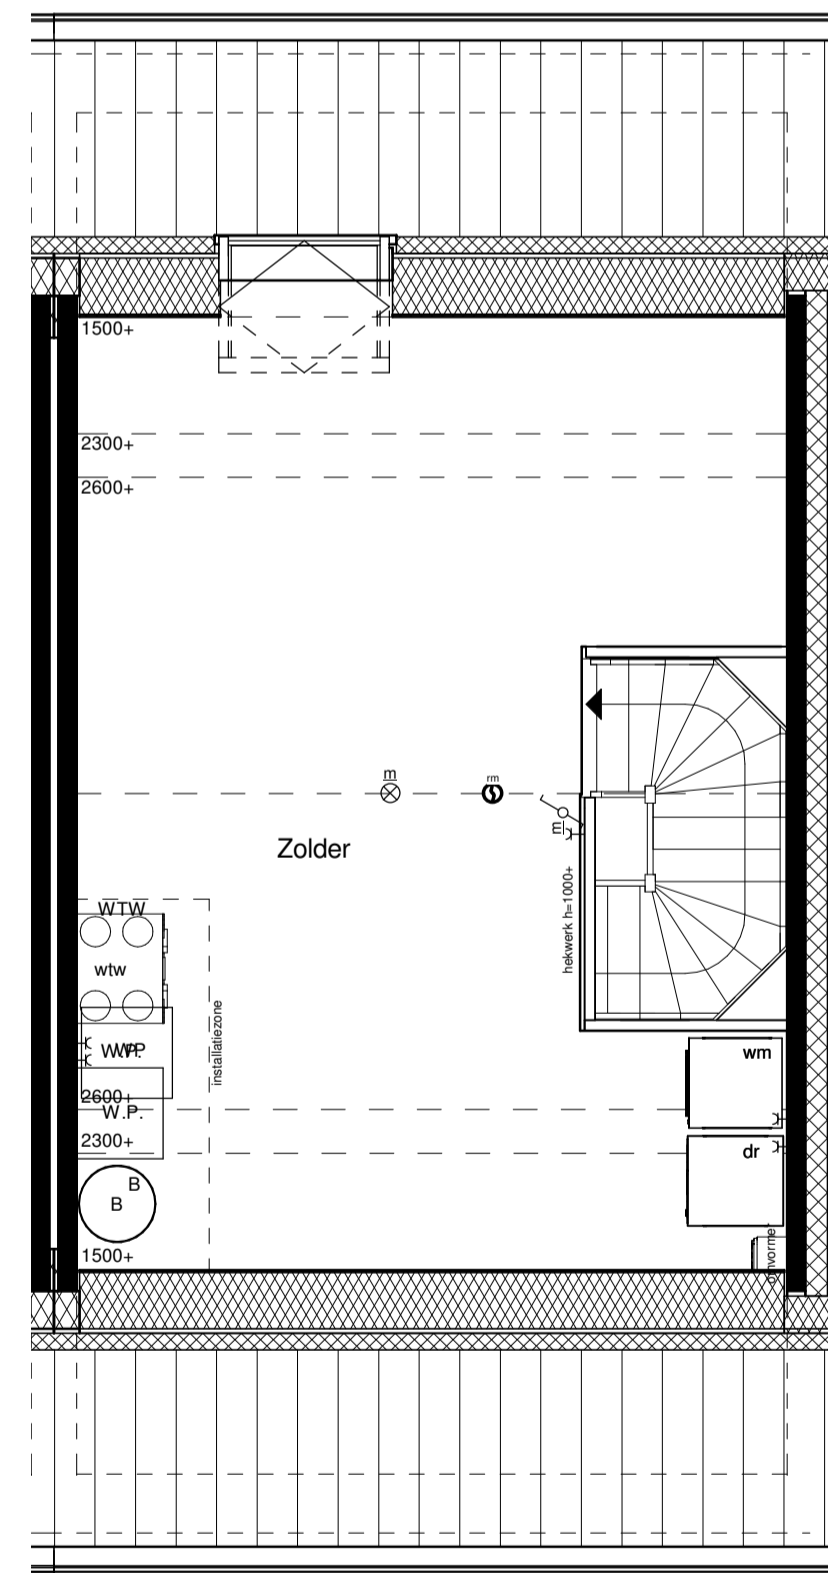

Begane grond

Voorgevel

Rechterzijgevel

Achtergevel

Doorsnede

1e Verdieping

2e Verdieping

RENVOOI INSTALLATIES			
symbool	omschrijving	symbool	omschrijving
	plafondlichtpunt aansluiting		boiler
	binnenwandlichtpunt aansluiting		oven
	buitenwandlichtpunt aansluiting		koelkast
	buitenwandlichtpunt aansluiting met armatuur		beldrukker
	buitenwandlichtpunt aansluiting met armatuur		schel
	enkeelpolige schakelaar		rookmelder (positie indicatief)
	wisselschakelaar		ruimte met ventilatie afvoer ventiel (positie indicatief)
	enkele wandcontactdoos		ruimte met ventilatie invoer ventiel (positie indicatief)
	dubbele wandcontactdoos		hemelwaterafvoer (positie en aantal indicatief)
	dubbele wandcontactdoos opbouw		elektrische handdoek radiator (positie en afmetingen indicatief)
	mechanische ventilatie		thermostaat
	aansluitpunt loos		verdelers vloerverwarming
	thermostaat		ruimte met vloerverwarming
	koekplaat		laag temperatuur convector (positie en afmetingen indicatief)
	afzuigkap		omvormer pv-panels
			opstelplaats wasmachine en droger
			buiten unit
			opstelplaats warmtepomp
			boiler/buffervat
			wtw-unit
			veiligheidsglas

Algemeen
 - kleine wijzigingen voorbehouden
 - aan de maatvoering kunnen geen rechten worden ontleend
 - maatvoering betreft circa maten en is aangegeven in millimeters
 - electra-aansluitpunten, keukenopstelling, positie en aantal PV panelen en leidingwerken zijn indicatief aangegeven
 - het is mogelijk dat niet alle symbolen van toepassing zijn op uw woningtype

Type C1.1 Bouwnummer 17

Bernardushof, Oud Gastel

Verkooptekening
 Plattegronden, gevels en doorsnede

Schaal :
 1:50 / 1:100

Datum :
 08-05-2020

Blad
 VK-05