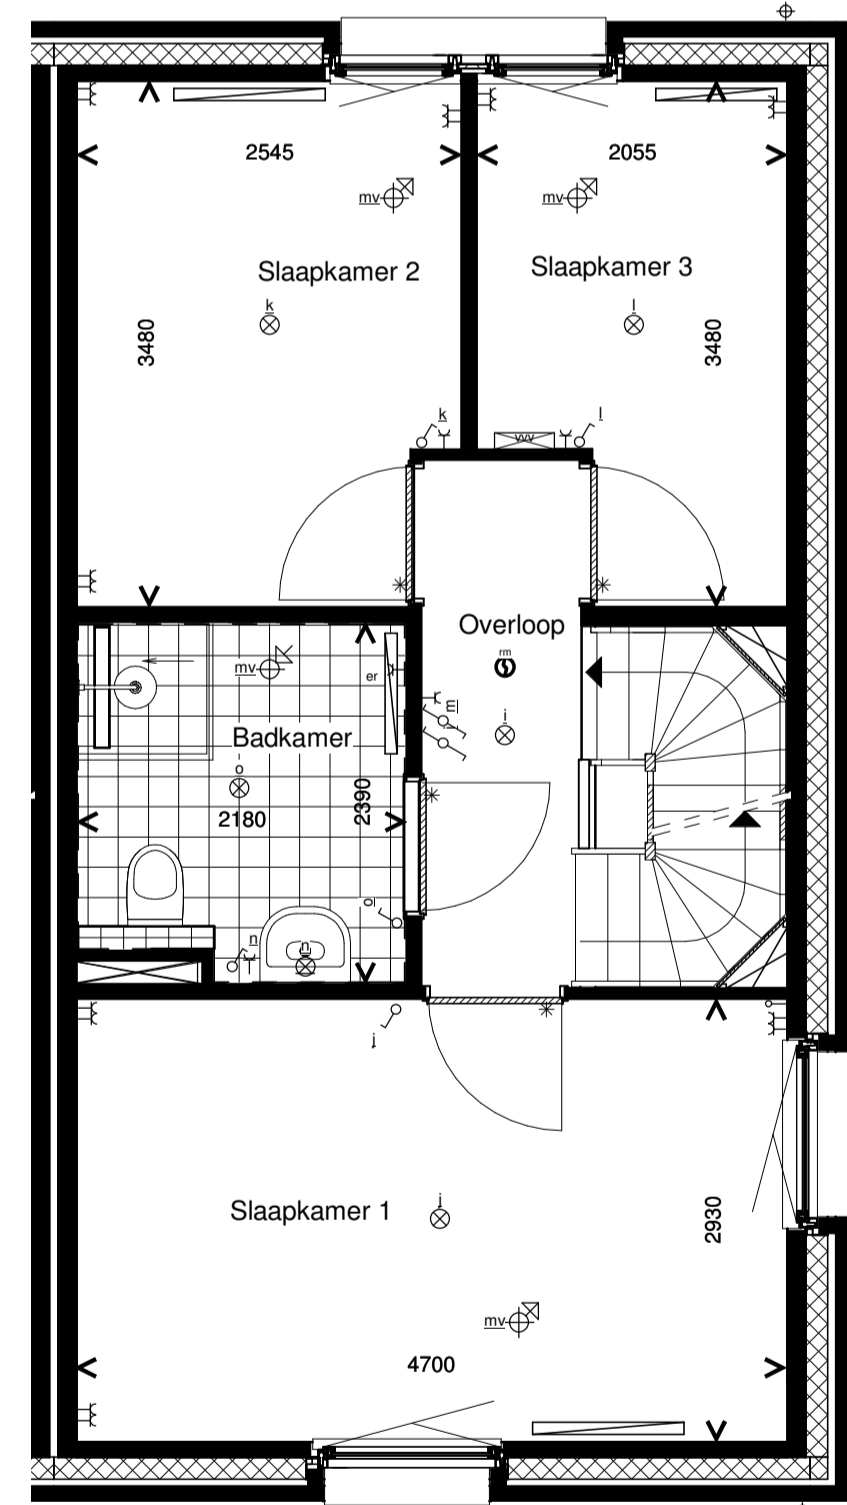

Begane grond

Voorgevel

Rechterzijgevel

Achtergevel

Doorsnede

1e Verdieping

2e Verdieping

RENVOOI INSTALLATIES			
symbool	omschrijving	symbool	omschrijving
	plafondlichtpunt aansluiting		boiler
	binnenwandlichtpunt aansluiting		oven
	buitenwandlichtpunt aansluiting		koelkast
	buitenwandlichtpunt aansluiting met armatuur		beldrukker
	buitenwandlichtpunt aansluiting met armatuur		schel
	enkeelpolige schakelaar		rookmelder (positie indicatief)
	wisselschakelaar		ruimte met ventilatie afvoer ventiel (positie indicatief)
	enkele wandcontactdoos		ruimte met ventilatie invoer ventiel (positie indicatief)
	dubbele wandcontactdoos		hemelwaterafvoer (positie en aantal indicatief)
	dubbele wandcontactdoos opbouw		elektrische handdoek radiator (positie en afmetingen indicatief)
	mechanische ventilatie		thermostaat
	aansluitpunt loos		verdelers vloerverwarming
	thermostaat		ruimte met vloerverwarming
	koekplaat		laag temperatuur convector (positie en afmetingen indicatief)
	afzuigkap		omvormer pv-panels
			opstelplaats wasmachine en droger
			buiten unit
			opstelplaats warmtepomp
			boiler/buffervat
			wtw-unit
			veiligheidsglas

Algemeen
 - kleine wijzigingen voorbehouden
 - aan de maatvoering kunnen geen rechten worden ontleend
 - maatvoering betreft circa maten en is aangegeven in millimeters
 - electra-aansluitpunten, keukenopstelling, positie en aantal PV panelen en leidingwerken zijn indicatief aangegeven
 - het is mogelijk dat niet alle symbolen van toepassing zijn op uw woningtype

Type C1.1 Bouwnummer 17

Bernardushof, Oud Gastel

Verkooptekening
 Plattegronden, gevels en doorsnede

Schaal :
 1:50 / 1:100

Datum :
 08-05-2020

Blad
 VK-05