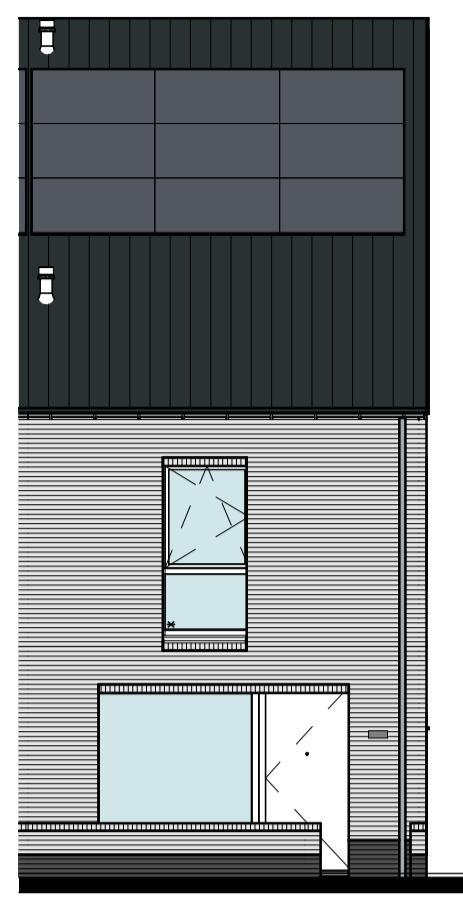

Begane grond

Voorgevel

Rechterzijgevel

Achtergevel

Doorsnede

1e Verdieping

2e Verdieping

RENVOOI INSTALLATIES			
symbool	omschrijving	symbool	omschrijving
	plafondlichtpunt aansluiting		boiler
	binnenwandlichtpunt aansluiting		oven
	buitenwandlichtpunt aansluiting		koelkast
	buitenwandlichtpunt aansluiting met armatuur		beldrukker
	buitenwandlichtpunt aansluiting met armatuur		schel
	enkeelpolige schakelaar		rookmelder (positie indicatief)
	wisselschakelaar		ruimte met ventilatie afvoer ventiel (positie indicatief)
	enkele wandcontactdoos		ruimte met ventilatie invoer ventiel (positie indicatief)
	dubbele wandcontactdoos		hemelwaterafvoer (positie en aantal indicatief)
	dubbele wandcontactdoos opbouw		elektrische handdoek radiator (positie en afmetingen indicatief)
	mechanische ventilatie		thermostaat
	aansluitpunt loos		verdelers vloerverwarming
	thermostaat		ruimte met vloerverwarming
	koekplaat		laag temperatuur convector (positie en afmetingen indicatief)
	afzuigkap		omvormer pv-panels
			opstelplaats wasmachine en droger
			buiten unit
			opstelplaats warmtepomp
			boiler/buffervat
			wtw-unit
			veiligheidsglas

Algemeen
 - kleine wijzigingen voorbehouden
 - aan de maatvoering kunnen geen rechten worden ontleend
 - maatvoering betreft circa maten en is aangegeven in millimeters
 - electra-aansluitpunten, keukenopstelling, positie en aantal PV panelen en leidingwerken zijn indicatief aangegeven
 - het is mogelijk dat niet alle symbolen van toepassing zijn op uw woningtype

Type C1.1 Bouwnummer 17

Bernardushof, Oud Gastel

Verkooptekening
 Plattegronden, gevels en doorsnede

Schaal :
 1:50 / 1:100

Datum :
 08-05-2020

Blad
 VK-05