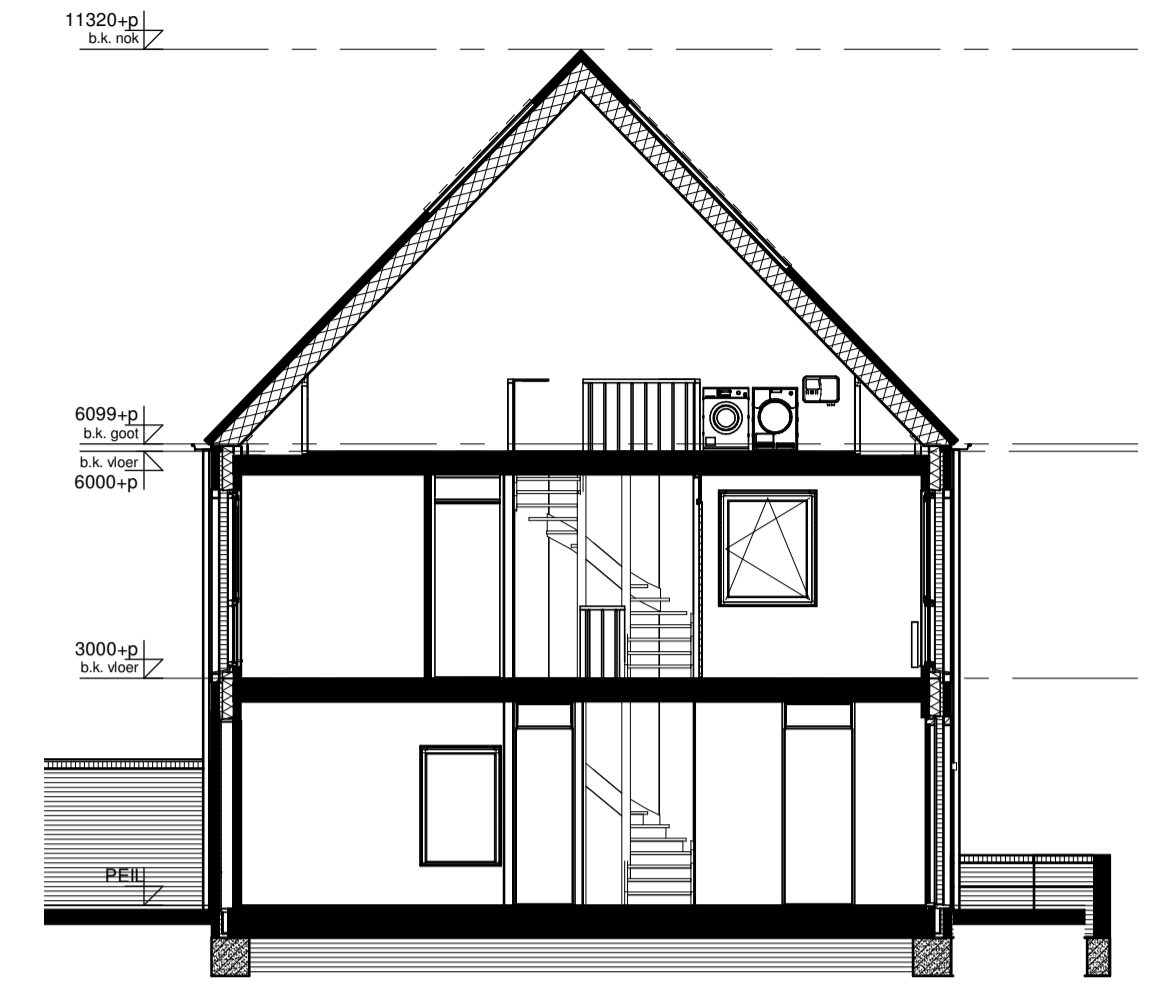

Begane grond

Voorgevel

Rechterzijgevel

Achtergevel

Doorsnede

1e Verdieping

2e Verdieping

RENVOOI INSTALLATIES			
symbool	omschrijving	symbool	omschrijving
	plafondlichtpunt aansluiting		boiler
	binnenwandlichtpunt aansluiting		oven
	buitenwandlichtpunt aansluiting		koelkast
	buitenwandlichtpunt aansluiting met armatuur		beldrukker
	buitenwandlichtpunt aansluiting met armatuur		schel
	enkeelpolige schakelaar		rookmelder (positie indicatief)
	wisselschakelaar		ruimte met ventilatie afvoer ventiel (positie indicatief)
	enkele wandcontactdoos		ruimte met ventilatie invoer ventiel (positie indicatief)
	dubbele wandcontactdoos		hemelwaterafvoer (positie en aantal indicatief)
	dubbele wandcontactdoos opbouw		elektrische handdoek radiator (positie en afmetingen indicatief)
	mechanische ventilatie		thermostaat
	aansluitpunt loos		verdelers vloerverwarming
	thermostaat		ruimte met vloerverwarming
	koekplaat		laag temperatuur convector (positie en afmetingen indicatief)
	afzuigkap		omvormer pv-panels
			opstelplaats wasmachine en droger
			buiten unit
			opstelplaats warmtepomp
			boiler/buffervat
			wtw-unit
			veiligheidsglas

Algemeen
 - kleine wijzigingen voorbehouden
 - aan de maatvoering kunnen geen rechten worden ontleend
 - maatvoering betreft circa maten en is aangegeven in millimeters
 - electra-aansluitpunten, keukenopstelling, positie en aantal PV panelen en leidingwerken zijn indicatief aangegeven
 - het is mogelijk dat niet alle symbolen van toepassing zijn op uw woningtype

Type C1.1 Bouwnummer 17

Bernardushof, Oud Gastel

Verkooptekening
 Plattegronden, gevels en doorsnede

Schaal :
 1:50 / 1:100

Datum :
 08-05-2020

Blad
 VK-05