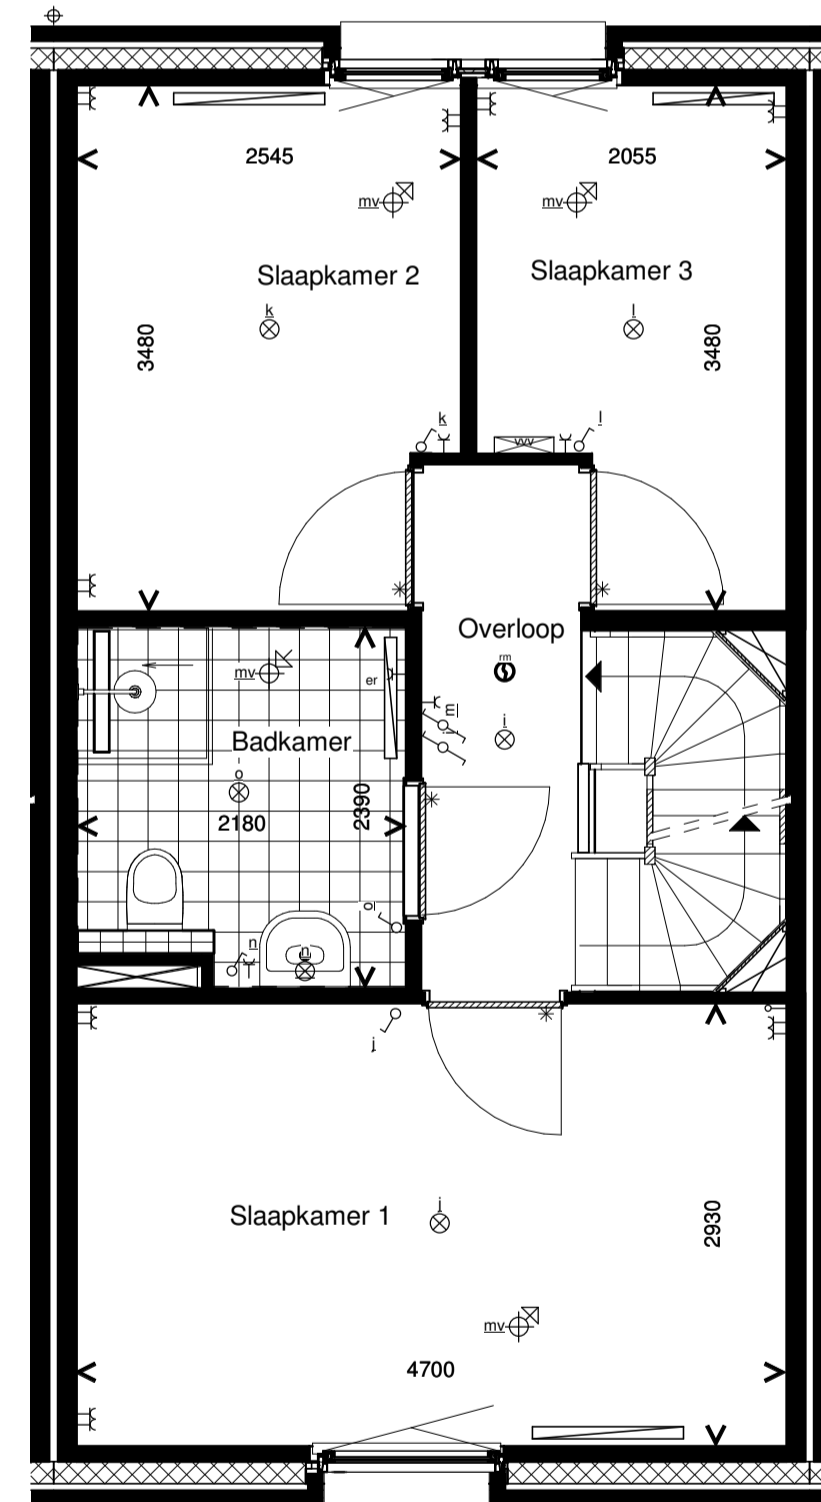

Voorgevel

Achtergevel

Doorsnede

Begane grond

1e Verdieping

2e Verdieping

RENVOOI INSTALLATIES	
symbool	omschrijving
	plafondlichtpunt aansluiting
	binnenwandlichtpunt aansluiting
	buitenwandlichtpunt aansluiting
	buitenwandlichtpunt aansluiting met armatuur
	buitenwandlichtpunt aansluiting met armatuur
	enkelpolige schakelaar
	wisselschakelaar
	enkele wandcontactdoos
	dubbele wandcontactdoos
	dubbele wandcontactdoos opbouw
	mechanische ventilatie
	aansluitpunt loos
	thermostaat
	kookplaat
	afzuigkap
	vaatwasser
	oven
	koelkast
	beldrukker
	schel
	rookmelder (positie indicatief)
	ruimte met ventilatie afvoer ventiel (positie indicatief)
	ruimte met ventilatie invoer ventiel (positie indicatief)
	hemelwaterafvoer (positie en aantal indicatief)
	elektrische handdoek radiator (positie en afmetingen indicatief)
	verdelers vloerverwarming
	ruimte met vloerverwarming
	laag temperatuur convectors (positie en afmetingen indicatief)
	omvormer pv-panelen
	wasmachine en droger opstelplaats
	buitenunit
	opstelplaats warmtepomp
	boiler/buffervat
	wtw-unit
	veiligheidsglas

Algemeen
 - kleine wijzigingen voorbehouden
 - aan de maatvoering kunnen geen rechten worden ontleend
 - maatvoering betreft circa maten en is aangegeven in millimeters
 - electra-aansluitpunten, kookplaat, positie en aantal PV panelen en leidingwerken zijn indicatief aangegeven
 - het is mogelijk dat niet alle symbolen van toepassing zijn op uw woningtype

Type C1.2 Bouwnummer 16

Schaal : 1:50 / 1:100

Bernardushof, Oud Gastel

Datum : 08-05-2020

Verkooptekening
 Plattegronden, gevels en doorsnede

Blad
VK-05A