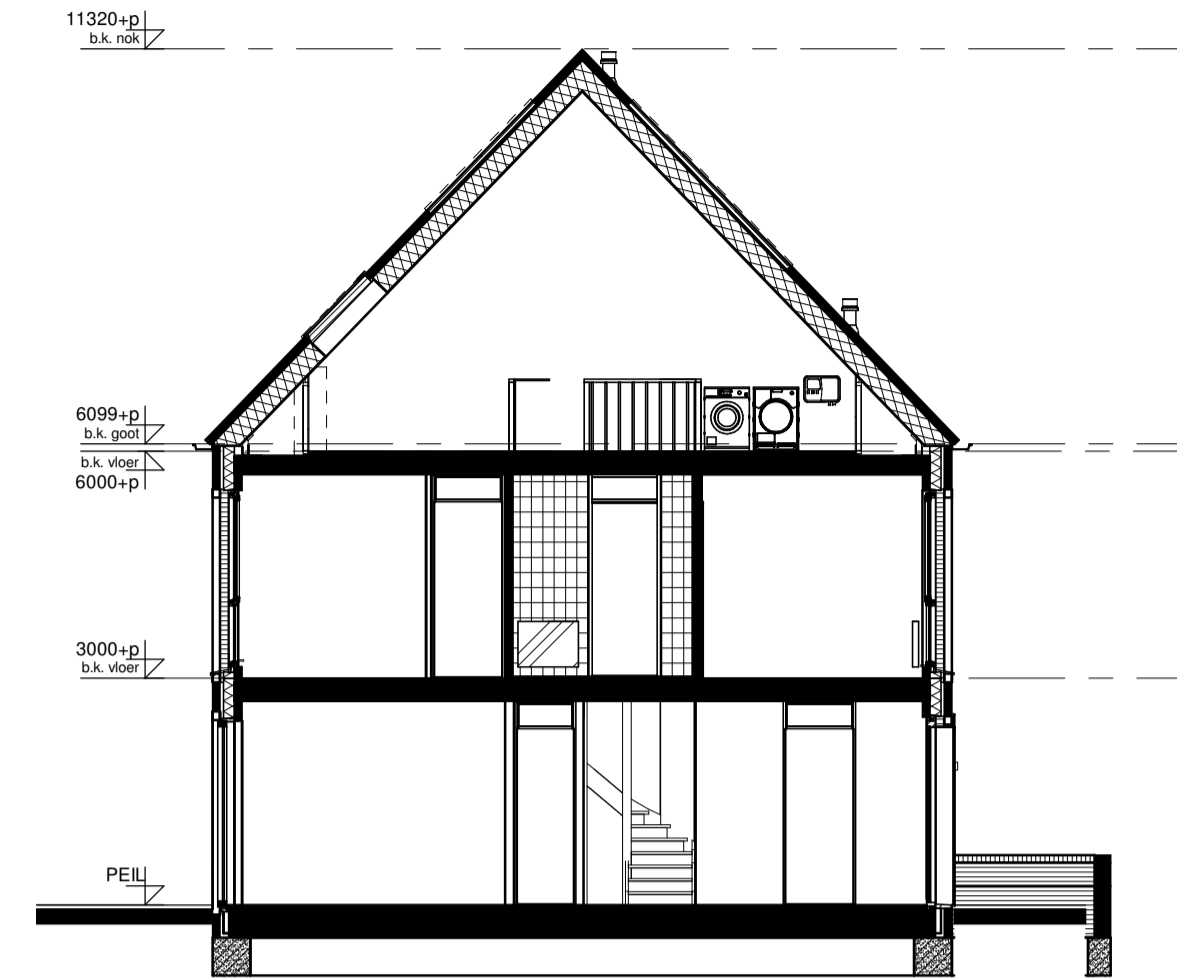

Voorgevel

Achtergevel

Doorsnede

Begane grond

1e Verdieping

2e Verdieping

RENVOOI INSTALLATIES	
symbool	omschrijving
	plafondlichtpunt aansluiting
	binnenwandlichtpunt aansluiting
	buitenwandlichtpunt aansluiting
	buitenwandlichtpunt aansluiting met armatuur
	buitenwandlichtpunt aansluiting met armatuur
	enkelpolige schakelaar
	wisselschakelaar
	enkele wandcontactdoos
	dubbele wandcontactdoos
	dubbele wandcontactdoos opbouw
	mechanische ventilatie
	aansluitpunt loos
	thermostaat
	kookplaat
	afzuigkap
	vaatwasser
	oven
	koelkast
	beldrukker
	schel
	rookmelder (positie indicatief)
	ruimte met ventilatie afvoer ventiel (positie indicatief)
	ruimte met ventilatie invoer ventiel (positie indicatief)
	hemelwaterafvoer (positie en aantal indicatief)
	elektrische handdoek radiator (positie en afmetingen indicatief)
	verdelers vloerverwarming
	ruimte met vloerverwarming
	laag temperatuur convectors (positie en afmetingen indicatief)
	omvormer pv-panelen
	wasmachine en droger opstelplaats
	buitenunit
	opstelplaats warmtepomp
	boiler/buffervat
	wtw-unit
	veiligheidsglas

Algemeen
 - kleine wijzigingen voorbehouden
 - aan de maatvoering kunnen geen rechten worden ontleend
 - maatvoering betreft circa maten en is aangegeven in millimeters
 - electra-aansluitpunten, kookplaat, positie en aantal PV panelen en leidingwerken zijn indicatief aangegeven
 - het is mogelijk dat niet alle symbolen van toepassing zijn op uw woningtype

Type C1.2 Bouwnummer 16

Schaal : 1:50 / 1:100

Bernardushof, Oud Gastel

Datum : 08-05-2020

Verkooptekening
 Plattegronden, gevels en doorsnede

Blad
VK-05A