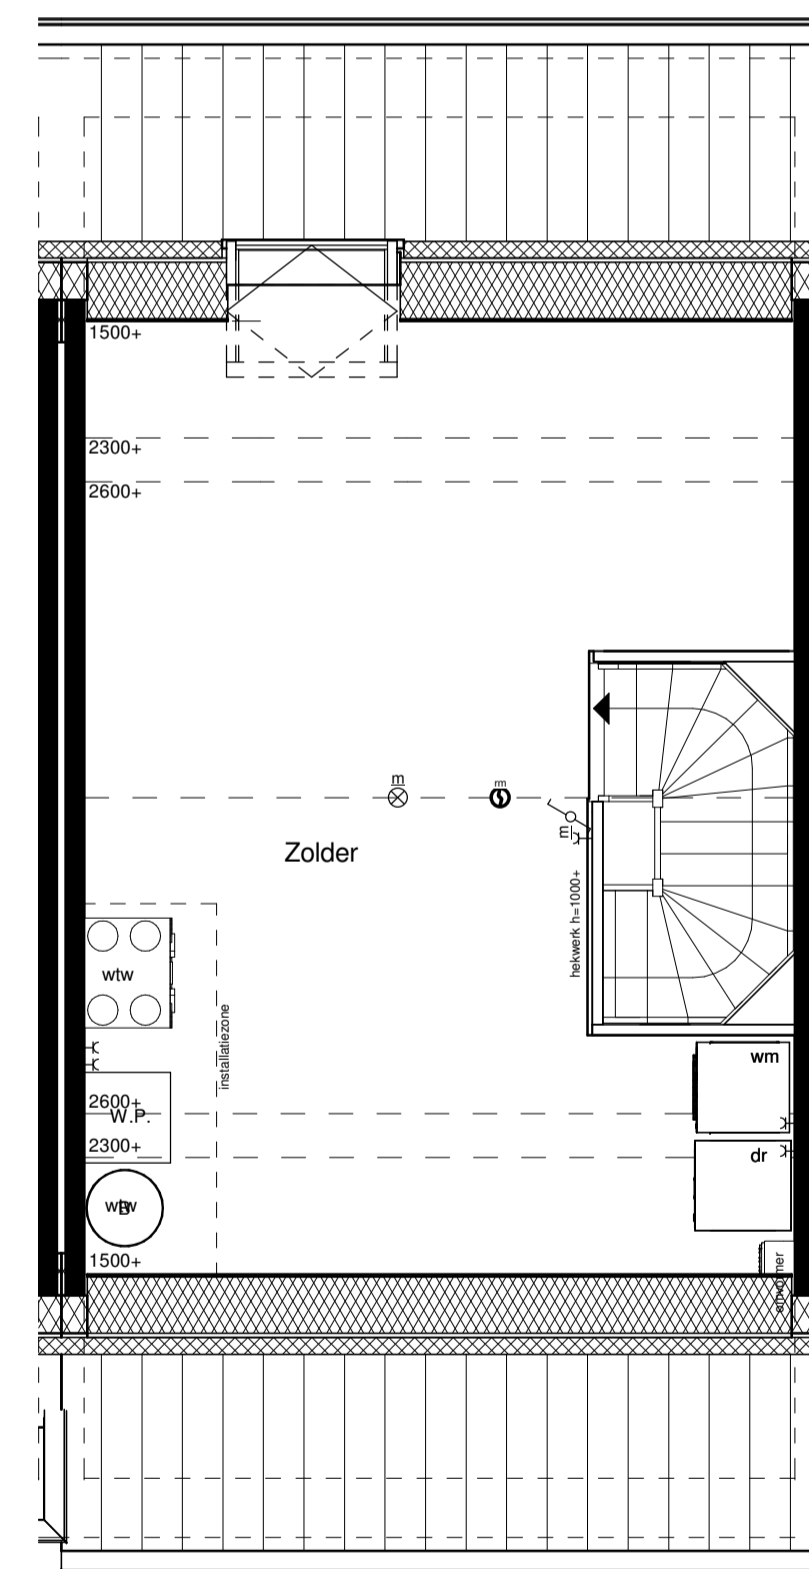

Voorgevel

Achtergevel

Doorsnede

Begane grond

1e Verdieping

2e Verdieping

RENVOOI INSTALLATIES	
symbool	omschrijving
	plafondlichtpunt aansluiting
	binnenwandlichtpunt aansluiting
	buitenwandlichtpunt aansluiting
	buitenwandlichtpunt aansluiting met armatuur
	buitenwandlichtpunt aansluiting met armatuur
	enkelpolige schakelaar
	wisselschakelaar
	enkele wandcontactdoos
	dubbele wandcontactdoos
	dubbele wandcontactdoos opbouw
	mechanische ventilatie
	aansluitpunt loos
	thermostaat
	kookplaat
	afzuigkap
	vaatwasser
	oven
	koelkast
	beldrukker
	schel
	rookmelder (positie indicatief)
	ruimte met ventilatie afvoer ventiel (positie indicatief)
	ruimte met ventilatie invoer ventiel (positie indicatief)
	hemelwaterafvoer (positie en aantal indicatief)
	elektrische handdoek radiator (positie en afmetingen indicatief)
	verdelers vloerverwarming
	ruimte met vloerverwarming
	laag temperatuur convectors (positie en afmetingen indicatief)
	omvormer pv-panelen
	wasmachine en droger opstelplaats
	buitenunit
	opstelplaats warmtepomp
	boiler/buffervat
	wtw-unit
	veiligheidsglas

Algemeen
 - kleine wijzigingen voorbehouden
 - aan de maatvoering kunnen geen rechten worden ontleend
 - maatvoering betreft circa maten en is aangegeven in millimeters
 - electra-aansluitpunten, kookplaat, positie en aantal PV panelen en leidingwerken zijn indicatief aangegeven
 - het is mogelijk dat niet alle symbolen van toepassing zijn op uw woningtype

Type C1.2 Bouwnummer 16

Schaal : 1:50 / 1:100

Bernardushof, Oud Gastel

Datum : 08-05-2020

Verkooptekening
 Plattegronden, gevels en doorsnede

Blad
VK-05A