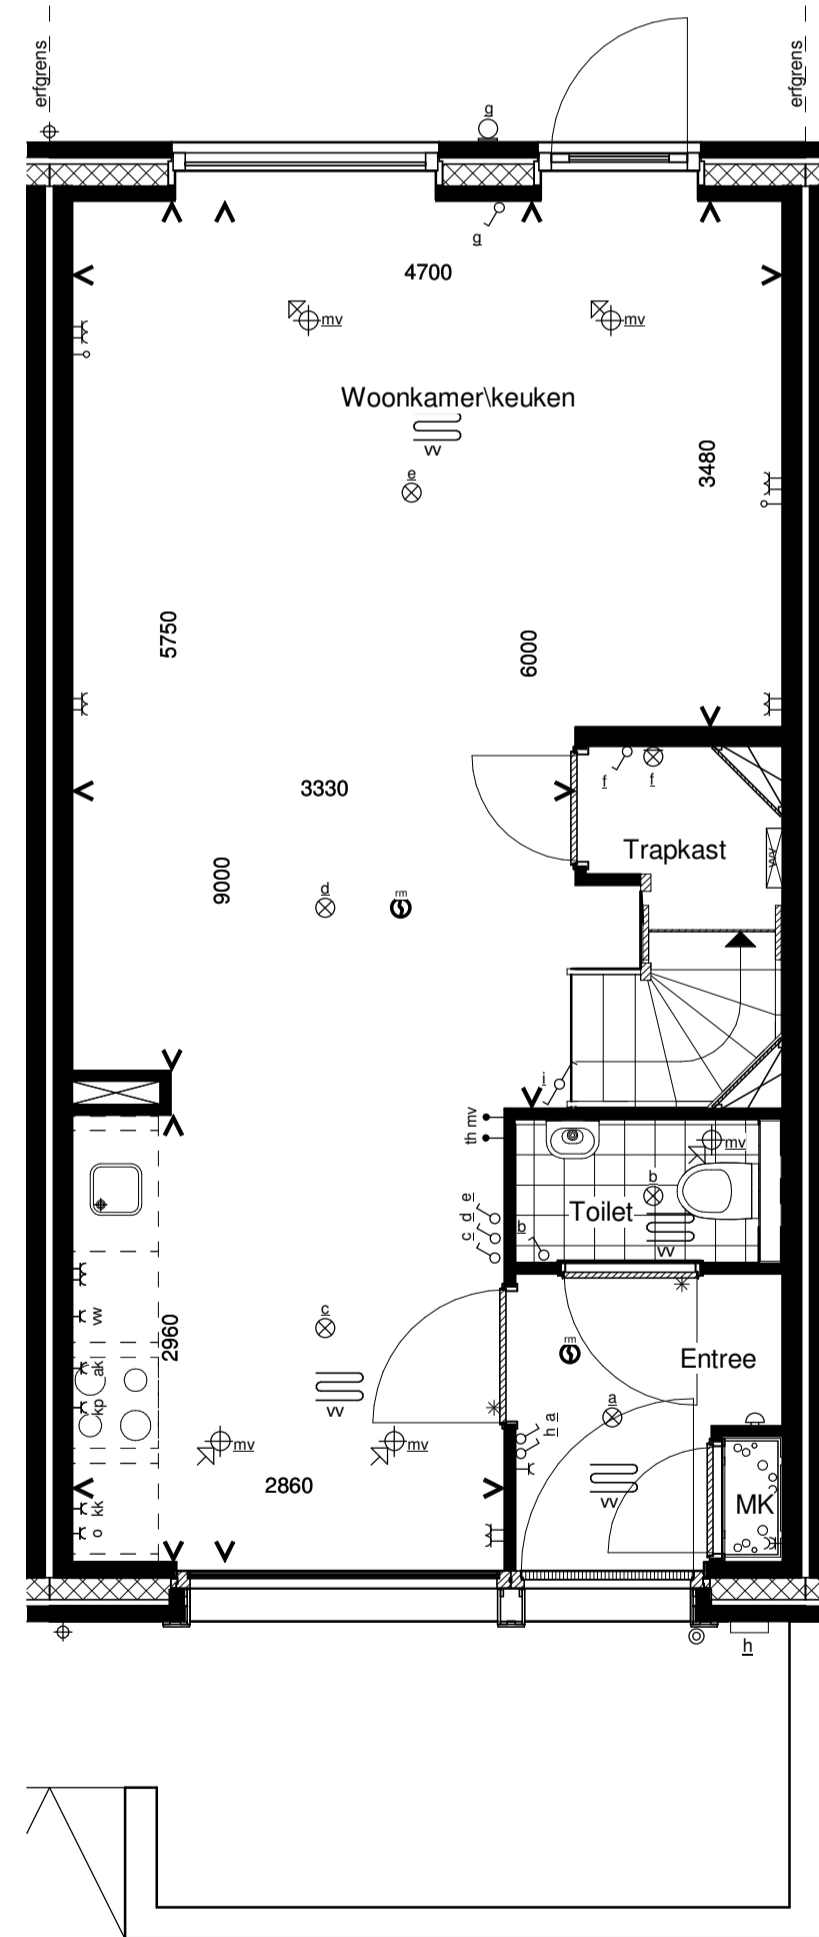

Voorgevel

Achtergevel

Doorsnede

Begane grond

1e Verdieping

2e Verdieping

RENVOOI INSTALLATIES	
symbool	omschrijving
	plafondlichtpunt aansluiting
	binnenwandlichtpunt aansluiting
	buitenwandlichtpunt aansluiting
	buitenwandlichtpunt aansluiting met armatuur
	buitenwandlichtpunt aansluiting met armatuur
	enkelpolige schakelaar
	wisselschakelaar
	enkele wandcontactdoos
	dubbele wandcontactdoos
	dubbele wandcontactdoos opbouw
	mechanische ventilatie
	aansluitpunt loos
	thermostaat
	kookplaat
	afzuigkap
	vaatwasser
	oven
	koelkast
	beldrukker
	schel
	rookmelder (positie indicatief)
	ruimte met ventilatie afvoer ventiel (positie indicatief)
	ruimte met ventilatie invoer ventiel (positie indicatief)
	hemelwaterafvoer (positie en aantal indicatief)
	elektrische handdoek radiator (positie en afmetingen indicatief)
	verdelers vloerverwarming
	ruimte met vloerverwarming
	laag temperatuur convectors (positie en afmetingen indicatief)
	omvormer pv-panelen
	wasmachine en droger opstelplaats
	buitenunit
	opstelplaats warmtepomp
	boiler/buffervat
	wtw-unit
	veiligheidsglas

Algemeen
 - kleine wijzigingen voorbehouden
 - aan de maatvoering kunnen geen rechten worden ontleend
 - maatvoering betreft circa maten en is aangegeven in millimeters
 - electra-aansluitpunten, kookplaat, positie en aantal PV panelen en leidingwerken zijn indicatief aangegeven
 - het is mogelijk dat niet alle symbolen van toepassing zijn op uw woningtype

Type C1.2 Bouwnummer 16

Schaal : 1:50 / 1:100

Bernardushof, Oud Gastel

Datum : 08-05-2020

Verkooptekening
 Plattegronden, gevels en doorsnede

Blad
VK-05A