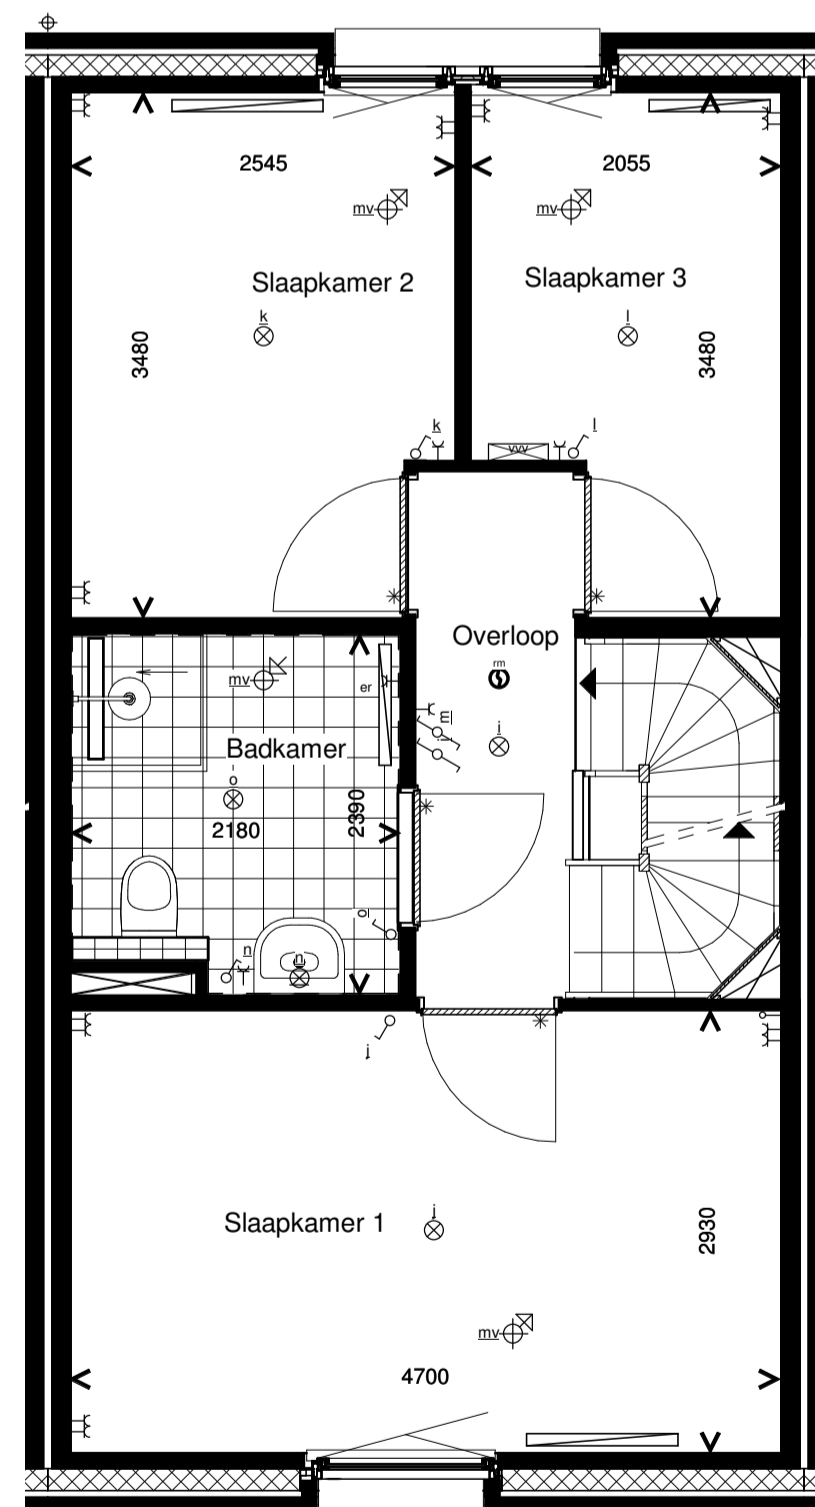

Voorgevel

Achtergevel

Doorsnede

Begane grond

1e Verdieping

2e Verdieping

RENVOOI INSTALLATIES	
symbool	omschrijving
	plafondlichtpunt aansluiting
	binnenwandlichtpunt aansluiting
	buitenwandlichtpunt aansluiting
	buitenwandlichtpunt aansluiting met armatuur
	buitenwandlichtpunt aansluiting met armatuur
	enkelpolige schakelaar
	wisselschakelaar
	enkele wandcontactdoos
	dubbele wandcontactdoos
	dubbele wandcontactdoos opbouw
	mechanische ventilatie
	aansluitpunt loos
	thermostaat
	kookplaat
	afzuigkap
	vaatwasser
	oven
	koelkast
	beldrukker
	schel
	rookmelder (positie indicatief)
	ruimte met ventilatie afvoer ventil (positie indicatief)
	ruimte met ventilatie invoer ventil (positie indicatief)
	hete waterafvoer (positie en aantal indicatief)
	elektrische handdoek radiator (positie en afmetingen indicatief)
	verdelers vloerverwarming
	ruimte met vloerverwarming
	laag temperatuur convectors (positie en afmetingen indicatief)
	omvormer pv-panels
	wasmachine en droger opstelplaats
	buitenunit
	opstelplaats warmtepomp
	boiler/buffervat
	wtw-unit
	veiligheidsglas

Algemeen
 - kleine wijzigingen voorbehouden
 - aan de maatvoering kunnen geen rechten worden ontleend
 - maatvoering betreft circa maten en is aangegeven in millimeters
 - electra-aansluitpunten, keukenopstelling, positie en aantal PV panelen en leidingwerken zijn indicatief aangegeven
 - het is mogelijk dat niet alle symbolen van toepassing zijn op uw woningtype

Type C1.4 Bouwnummer 14

Schaal : 1:50 / 1:100

Bernardushof, Oud Gastel

Datum : 08-05-2020

Verkooptekening
 Plattegronden, gevels en doorsnede

Blad
VK-05C