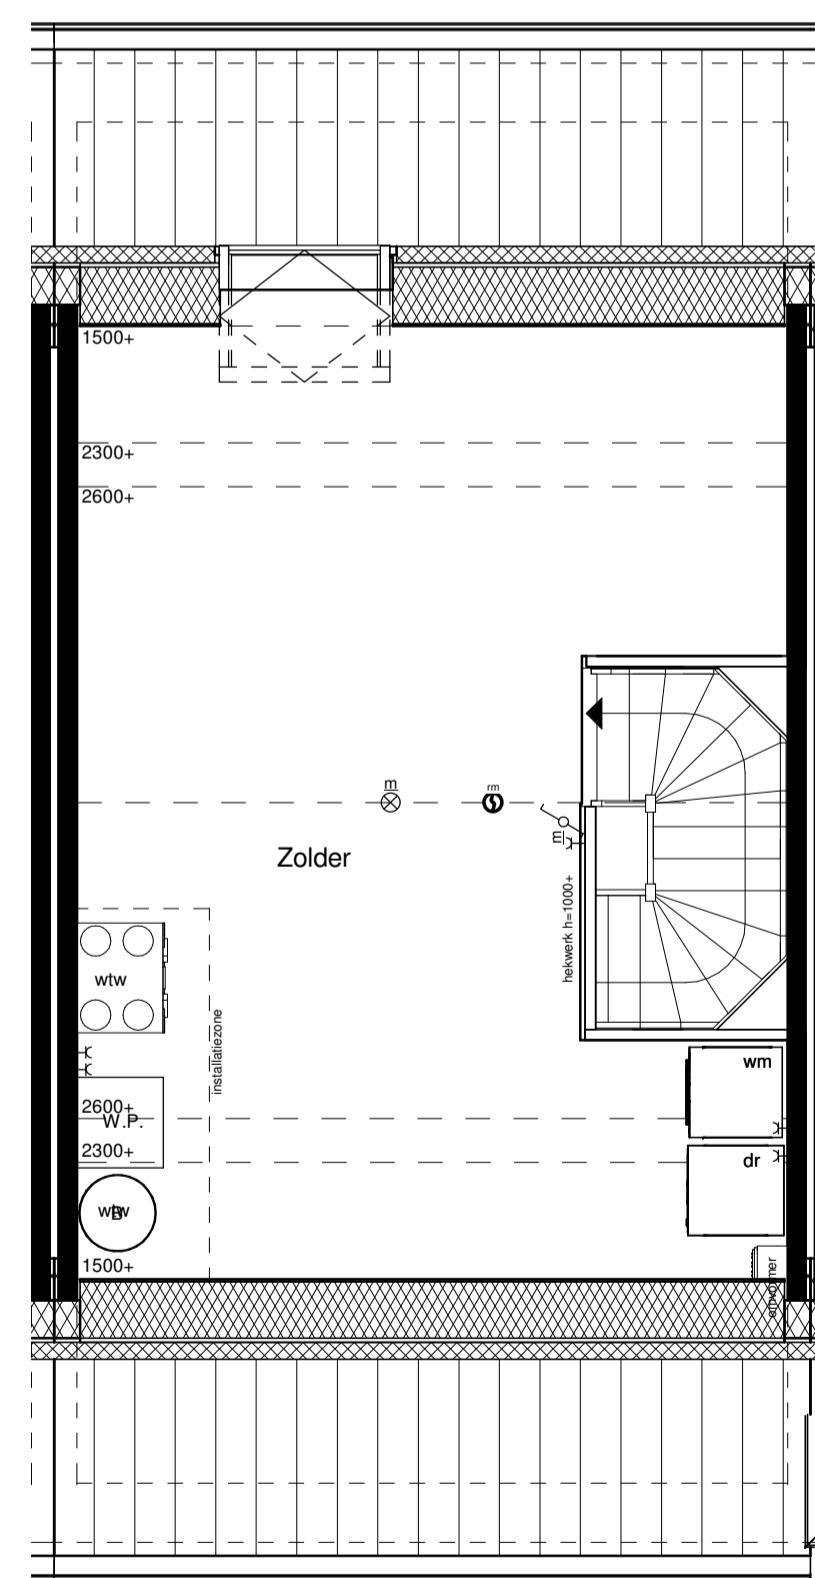

Voorgevel

Achtergevel

Doorsnede

Begane grond

1e Verdieping

2e Verdieping

RENVOOI INSTALLATIES	
symbool	omschrijving
	plafondlichtpunt aansluiting
	binnenwandlichtpunt aansluiting
	buitenwandlichtpunt aansluiting
	buitenwandlichtpunt aansluiting met armatuur
	buitenwandlichtpunt aansluiting met armatuur
	enkelpolige schakelaar
	wisselschakelaar
	enkele wandcontactdoos
	dubbele wandcontactdoos
	dubbele wandcontactdoos opbouw
	mechanische ventilatie
	aansluitpunt loos
	thermostaat
	kookplaat
	afzuigkap
	vaatwasser
	oven
	koelkast
	beldrukker
	schel
	rookmelder (positie indicatief)
	ruimte met ventilatie afvoer ventil (positie indicatief)
	ruimte met ventilatie invoer ventil (positie indicatief)
	hete waterafvoer (positie en aantal indicatief)
	elektrische handdoek radiator (positie en afmetingen indicatief)
	verdelers vloerverwarming
	ruimte met vloerverwarming
	laag temperatuur convectors (positie en afmetingen indicatief)
	omvormer pv-panels
	wasmachine en droger opstelplaats
	buitenunit
	opstelplaats warmtepomp
	boiler/buffervat
	wtw-unit
	veiligheidsglas

Algemeen
 - kleine wijzigingen voorbehouden
 - aan de maatvoering kunnen geen rechten worden ontleend
 - maatvoering betreft circa maten en is aangegeven in millimeters
 - electra-aansluitpunten, keukenopstelling, positie en aantal PV panelen en leidingwerken zijn indicatief aangegeven
 - het is mogelijk dat niet alle symbolen van toepassing zijn op uw woningtype

Type C1.4 Bouwnummer 14

Schaal : 1:50 / 1:100

Bernardushof, Oud Gastel

Datum : 08-05-2020

Verkooptekening
 Plattegronden, gevels en doorsnede

Blad
VK-05C