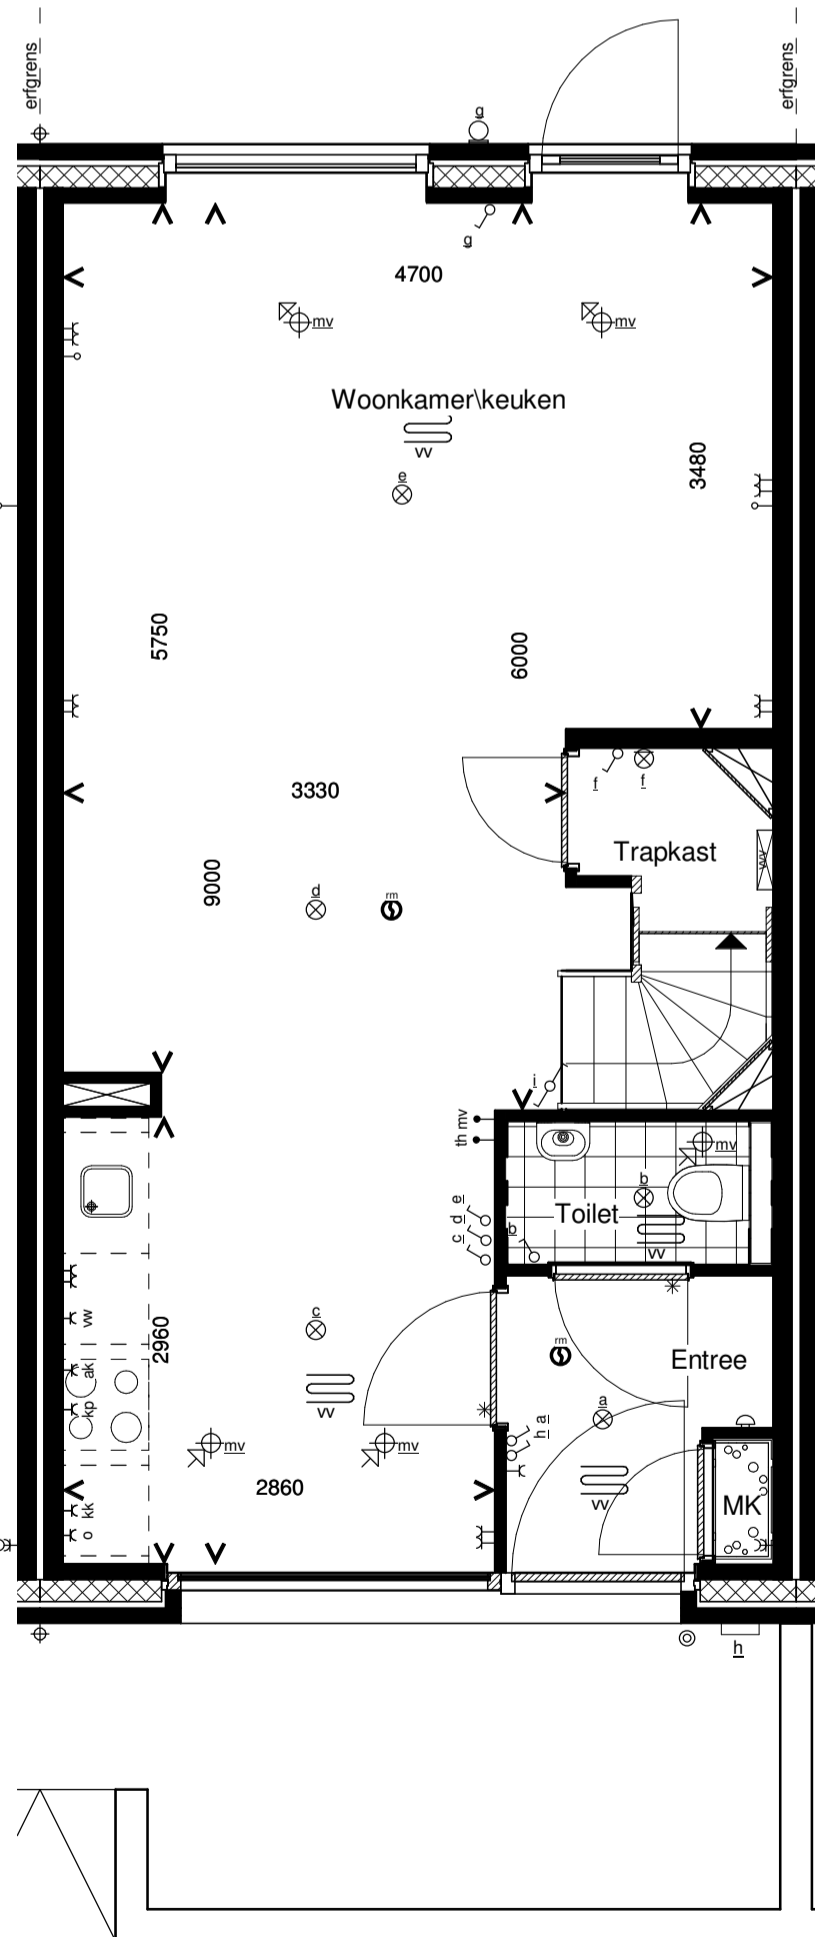

Voorgevel

Achtergevel

Doorsnede

Begane grond

1e Verdieping

2e Verdieping

RENVOOI INSTALLATIES	
symbool	omschrijving
	plafondlichtpunt aansluiting
	binnenwandlichtpunt aansluiting
	buitenwandlichtpunt aansluiting
	buitenwandlichtpunt aansluiting met armatuur
	buitenwandlichtpunt aansluiting met armatuur
	enkelpolige schakelaar
	wisselschakelaar
	enkele wandcontactdoos
	dubbele wandcontactdoos
	dubbele wandcontactdoos opbouw
	mechanische ventilatie
	aansluitpunt loos
	thermostaat
	kookplaat
	afzuigkap
	vaatwasser
	oven
	koelkast
	beldrukker
	schel
	rookmelder (positie indicatief)
	ruimte met ventilatie afvoer ventil (positie indicatief)
	ruimte met ventilatie invoer ventil (positie indicatief)
	hete waterafvoer (positie en aantal indicatief)
	elektrische handdoek radiator (positie en afmetingen indicatief)
	verdelers vloerverwarming
	ruimte met vloerverwarming
	laag temperatuur convectors (positie en afmetingen indicatief)
	omvormer pv-panels
	wasmachine en droger opstelplaats
	buitenunit
	opstelplaats warmtepomp
	boiler/buffervat
	wtw-unit
	veiligheidsglas

Algemeen
 - kleine wijzigingen voorbehouden
 - aan de maatvoering kunnen geen rechten worden ontleend
 - maatvoering betreft circa maten en is aangegeven in millimeters
 - electra-aansluitpunten, keukenopstelling, positie en aantal PV panelen en leidingwerken zijn indicatief aangegeven
 - het is mogelijk dat niet alle symbolen van toepassing zijn op uw woningtype

Type C1.4 Bouwnummer 14

Schaal : 1:50 / 1:100

Bernardushof, Oud Gastel

Datum : 08-05-2020

Verkooptekening
 Plattegronden, gevels en doorsnede

Blad
VK-05C