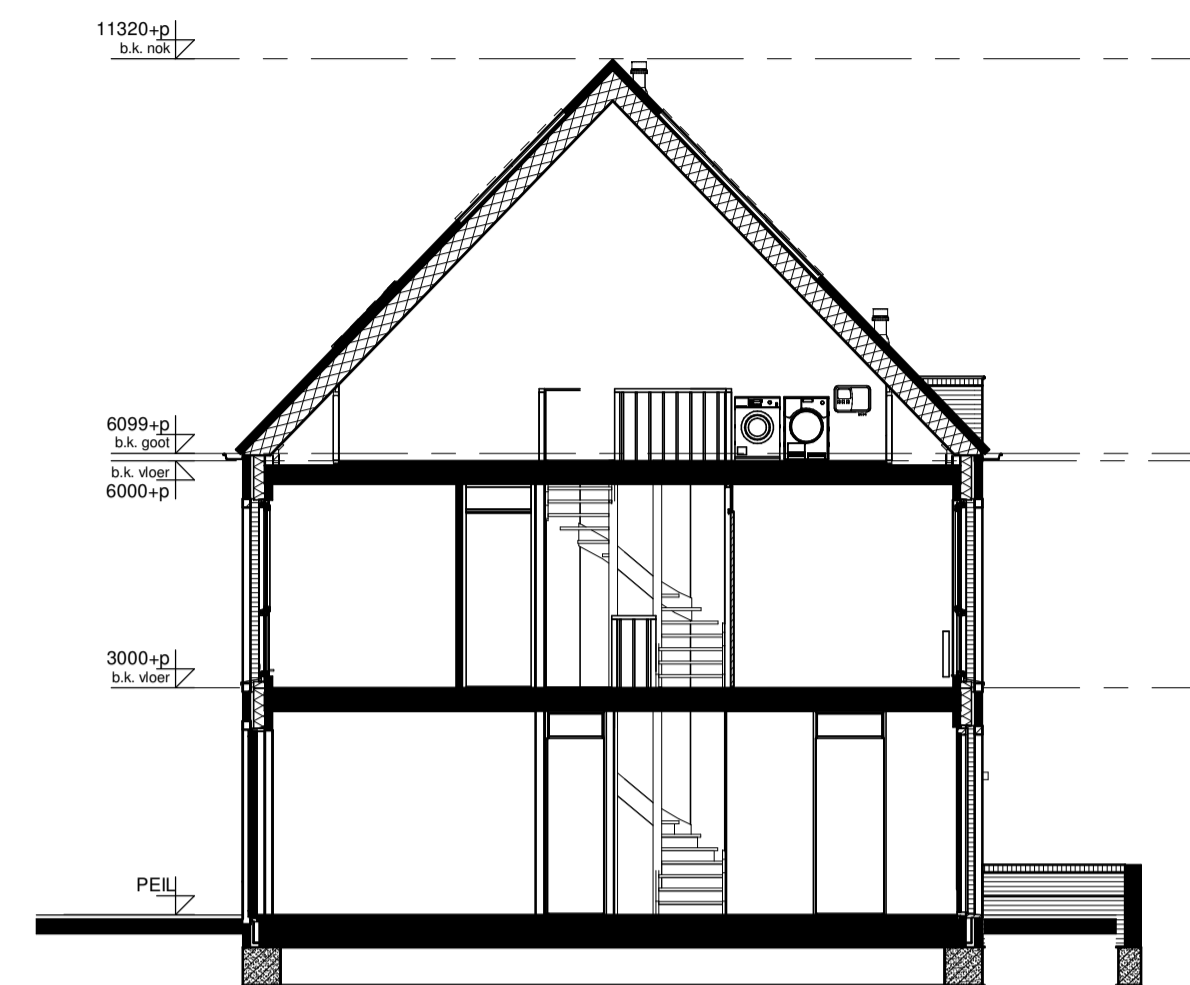

Voorgevel

Achtergevel

Doorsnede

Begane grond

1e Verdieping

2e Verdieping

RENVOOI INSTALLATIES	
symbool	omschrijving
	plafondlichtpunt aansluiting
	binnenwandlichtpunt aansluiting
	buitenwandlichtpunt aansluiting
	buitenwandlichtpunt aansluiting met armatuur
	buitenwandlichtpunt aansluiting met armatuur
	enkelpolige schakelaar
	wisselschakelaar
	enkele wandcontactdoos
	dubbele wandcontactdoos
	dubbele wandcontactdoos opbouw
	mechanische ventilatie
	aansluitpunt loos
	thermostaat
	kookplaat
	afzuigkap
	vaatwasser
	oven
	koelkast
	beldrukker
	schel
	rookmelder (positie indicatief)
	ruimte met ventilatie afvoer ventil (positie indicatief)
	ruimte met ventilatie invoer ventil (positie indicatief)
	hete waterafvoer (positie en aantal indicatief)
	elektrische handdoek radiator (positie en afmetingen indicatief)
	verdelers vloerverwarming
	ruimte met vloerverwarming
	laag temperatuur convectors (positie en afmetingen indicatief)
	omvormer pv-panels
	wasmachine en droger opstelplaats
	buitenunit
	opstelplaats warmtepomp
	boiler/buffervat
	wtw-unit
	veiligheidsglas

Algemeen
 - kleine wijzigingen voorbehouden
 - aan de maatvoering kunnen geen rechten worden ontleend
 - maatvoering betreft circa maten en is aangegeven in millimeters
 - electra-aansluitpunten, keukenopstelling, positie en aantal PV panelen en leidingwerken zijn indicatief aangegeven
 - het is mogelijk dat niet alle symbolen van toepassing zijn op uw woningtype

Type C1.4 Bouwnummer 14

Schaal : 1:50 / 1:100

Bernardushof, Oud Gastel

Datum : 08-05-2020

Verkooptekening
 Plattegronden, gevels en doorsnede

Blad
VK-05C