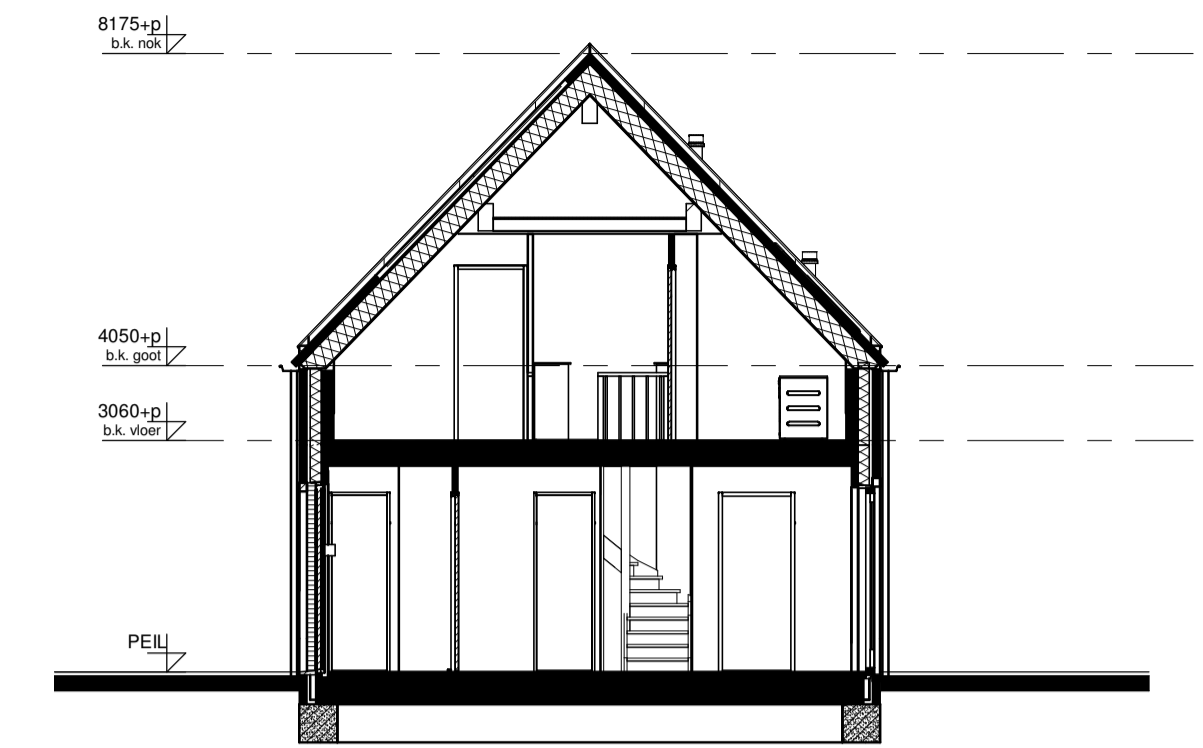

Voorgevel

Rechterzijgevel

Achtergevel

Doorsnede

Begane grond

1e Verdieping

RENVOOI INSTALLATIES			
symbool	omschrijving	symbool	omschrijving
	plafondlichtpunt aansluiting		vaatwasser
	binnenwandlichtpunt aansluiting		oven
	buitenwandlichtpunt aansluiting		opstelplaats wasmachine en droger
	buitenwandlichtpunt aansluiting met armatuur		buiten unit
	buitenwandlichtpunt aansluiting met armatuur		opstelplaats warmtepomp
	enkelpolige schakelaar		boiler/buffervat
	wisselschakelaar		wiww-unit
	enkele wandcontactdoos		veiligheidsglas
	dubbele wandcontactdoos		
	dubbele wandcontactdoos opbouw		
	mechanische ventilatie		
	aansluitpunt loos		
	thermostaat		
	kookplaat		
	afzuigkap		
	vaatwasser		
	oven		
	opstelplaats wasmachine en droger		
	buiten unit		
	opstelplaats warmtepomp		
	boiler/buffervat		
	wiww-unit		
	veiligheidsglas		

Algemeen
 - kleine wijzigingen voorbehouden
 - aan de maatvoering kunnen geen rechten worden ontleend
 - maatvoering betreft circa maten en is aangegeven in millimeters
 - electra-aansluitpunten, keukenopstelling, positie en aantal PV panelen en leidingwerken zijn indicatief aangegeven
 - het is mogelijk dat niet alle symbolen van toepassing zijn op uw woningtype

Type A1.5 Bouwnummer 2

Bernardushof, Oud Gastel

Verkooptekening
 Plattegronden, gevels en doorsnede

Schaal :
 1:50 / 1:100

Datum :
 08-05-2020

Blad
 VK-06A