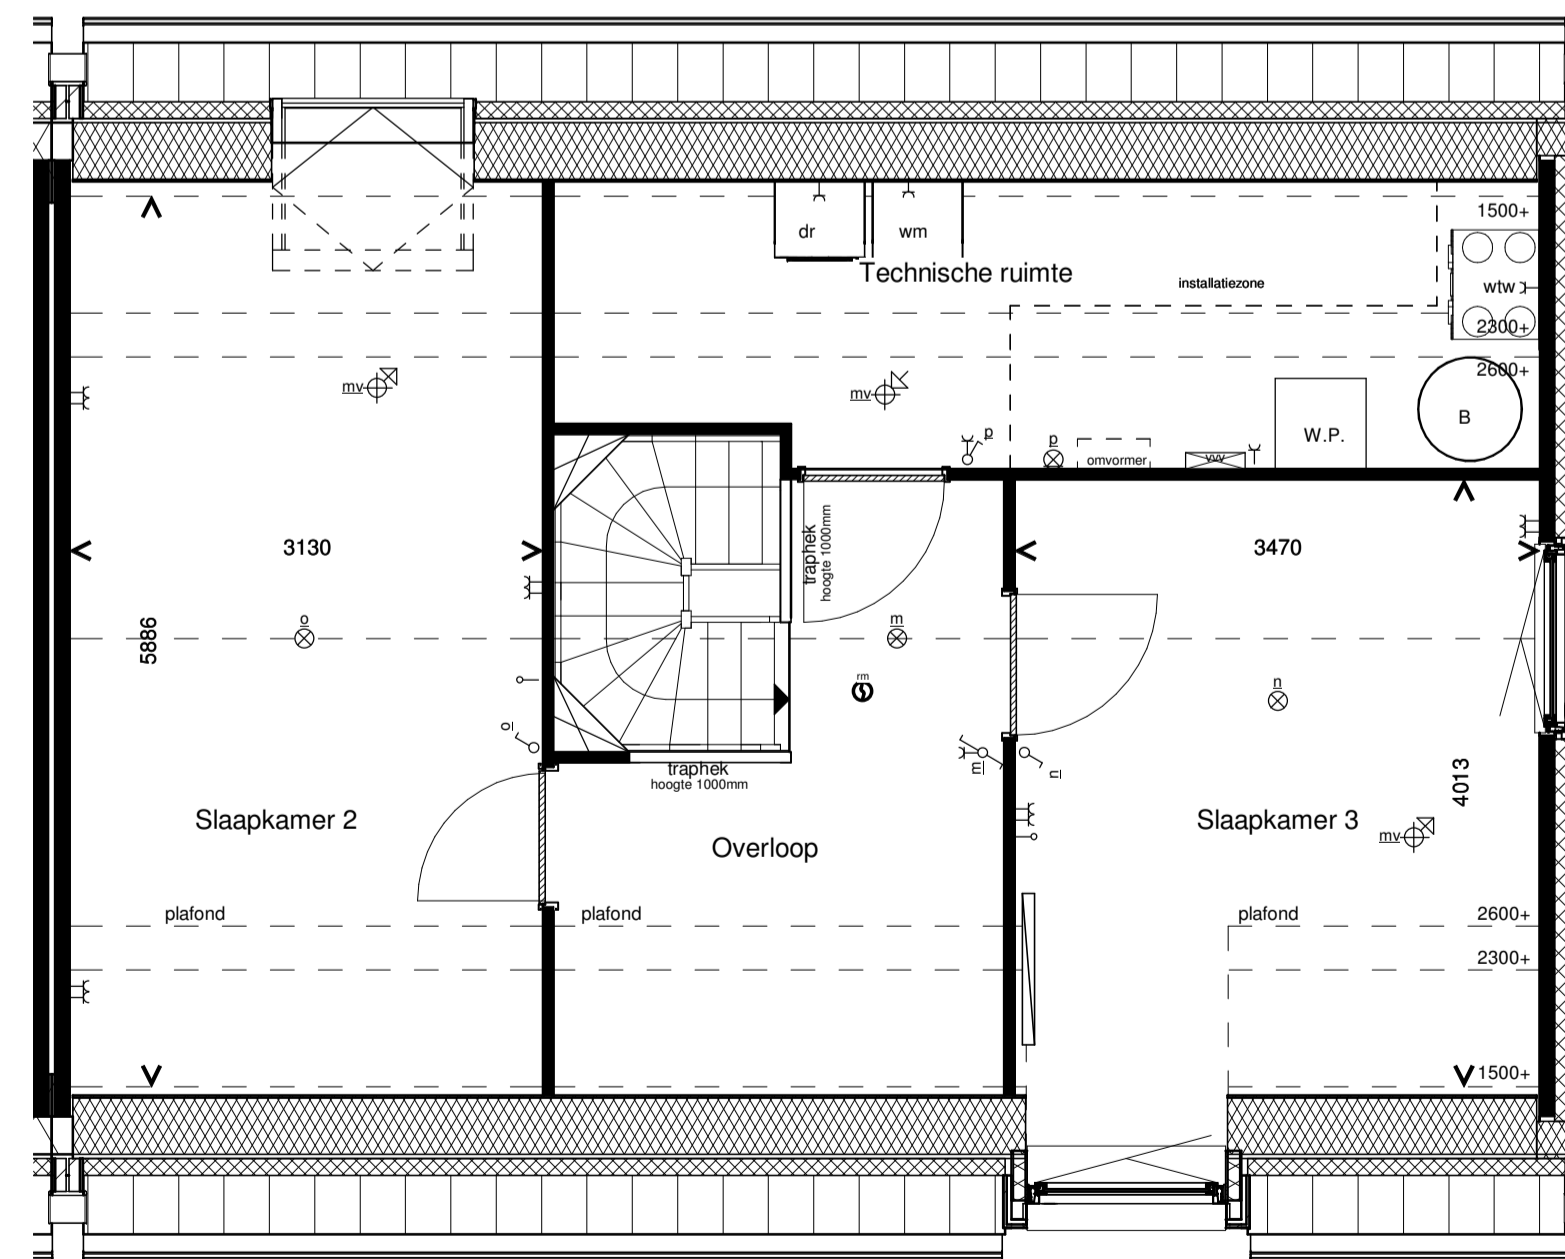

Voorgevel

Rechterzijgevel

Achtergevel

Doorsnede

Begane grond

1e Verdieping

RENVOOI INSTALLATIES			
symbool	omschrijving	symbool	omschrijving
	plafondlichtpunt aansluiting		vaatwasser
	binnenwandlichtpunt aansluiting		oven
	buitenwandlichtpunt aansluiting		opstelplaats wasmachine en droger
	buitenwandlichtpunt aansluiting met armatuur		buiten unit
	buitenwandlichtpunt aansluiting met armatuur		opstelplaats warmtepomp
	enkelpolige schakelaar		boiler/buffervat
	wisselschakelaar		wiww-unit
	enkele wandcontactdoos		veiligheidsglas
	dubbele wandcontactdoos		
	dubbele wandcontactdoos opbouw		
	mechanische ventilatie		
	aansluitpunt loos		
	thermostaat		
	kookplaat		
	afzuigkap		
	vaatwasser		
	oven		
	opstelplaats wasmachine en droger		
	buiten unit		
	opstelplaats warmtepomp		
	boiler/buffervat		
	wiww-unit		
	veiligheidsglas		

Algemeen
 - kleine wijzigingen voorbehouden
 - aan de maatvoering kunnen geen rechten worden ontleend
 - maatvoering betreft circa maten en is aangegeven in millimeters
 - electra-aansluitpunten, keukenopstelling, positie en aantal PV panelen en leidingwerken zijn indicatief aangegeven
 - het is mogelijk dat niet alle symbolen van toepassing zijn op uw woningtype

Type A1.5 Bouwnummer 2

Bernardushof, Oud Gastel

Verkooptekening
 Plattegronden, gevels en doorsnede

Schaal :
 1:50 / 1:100

Datum :
 08-05-2020

Blad
 VK-06A