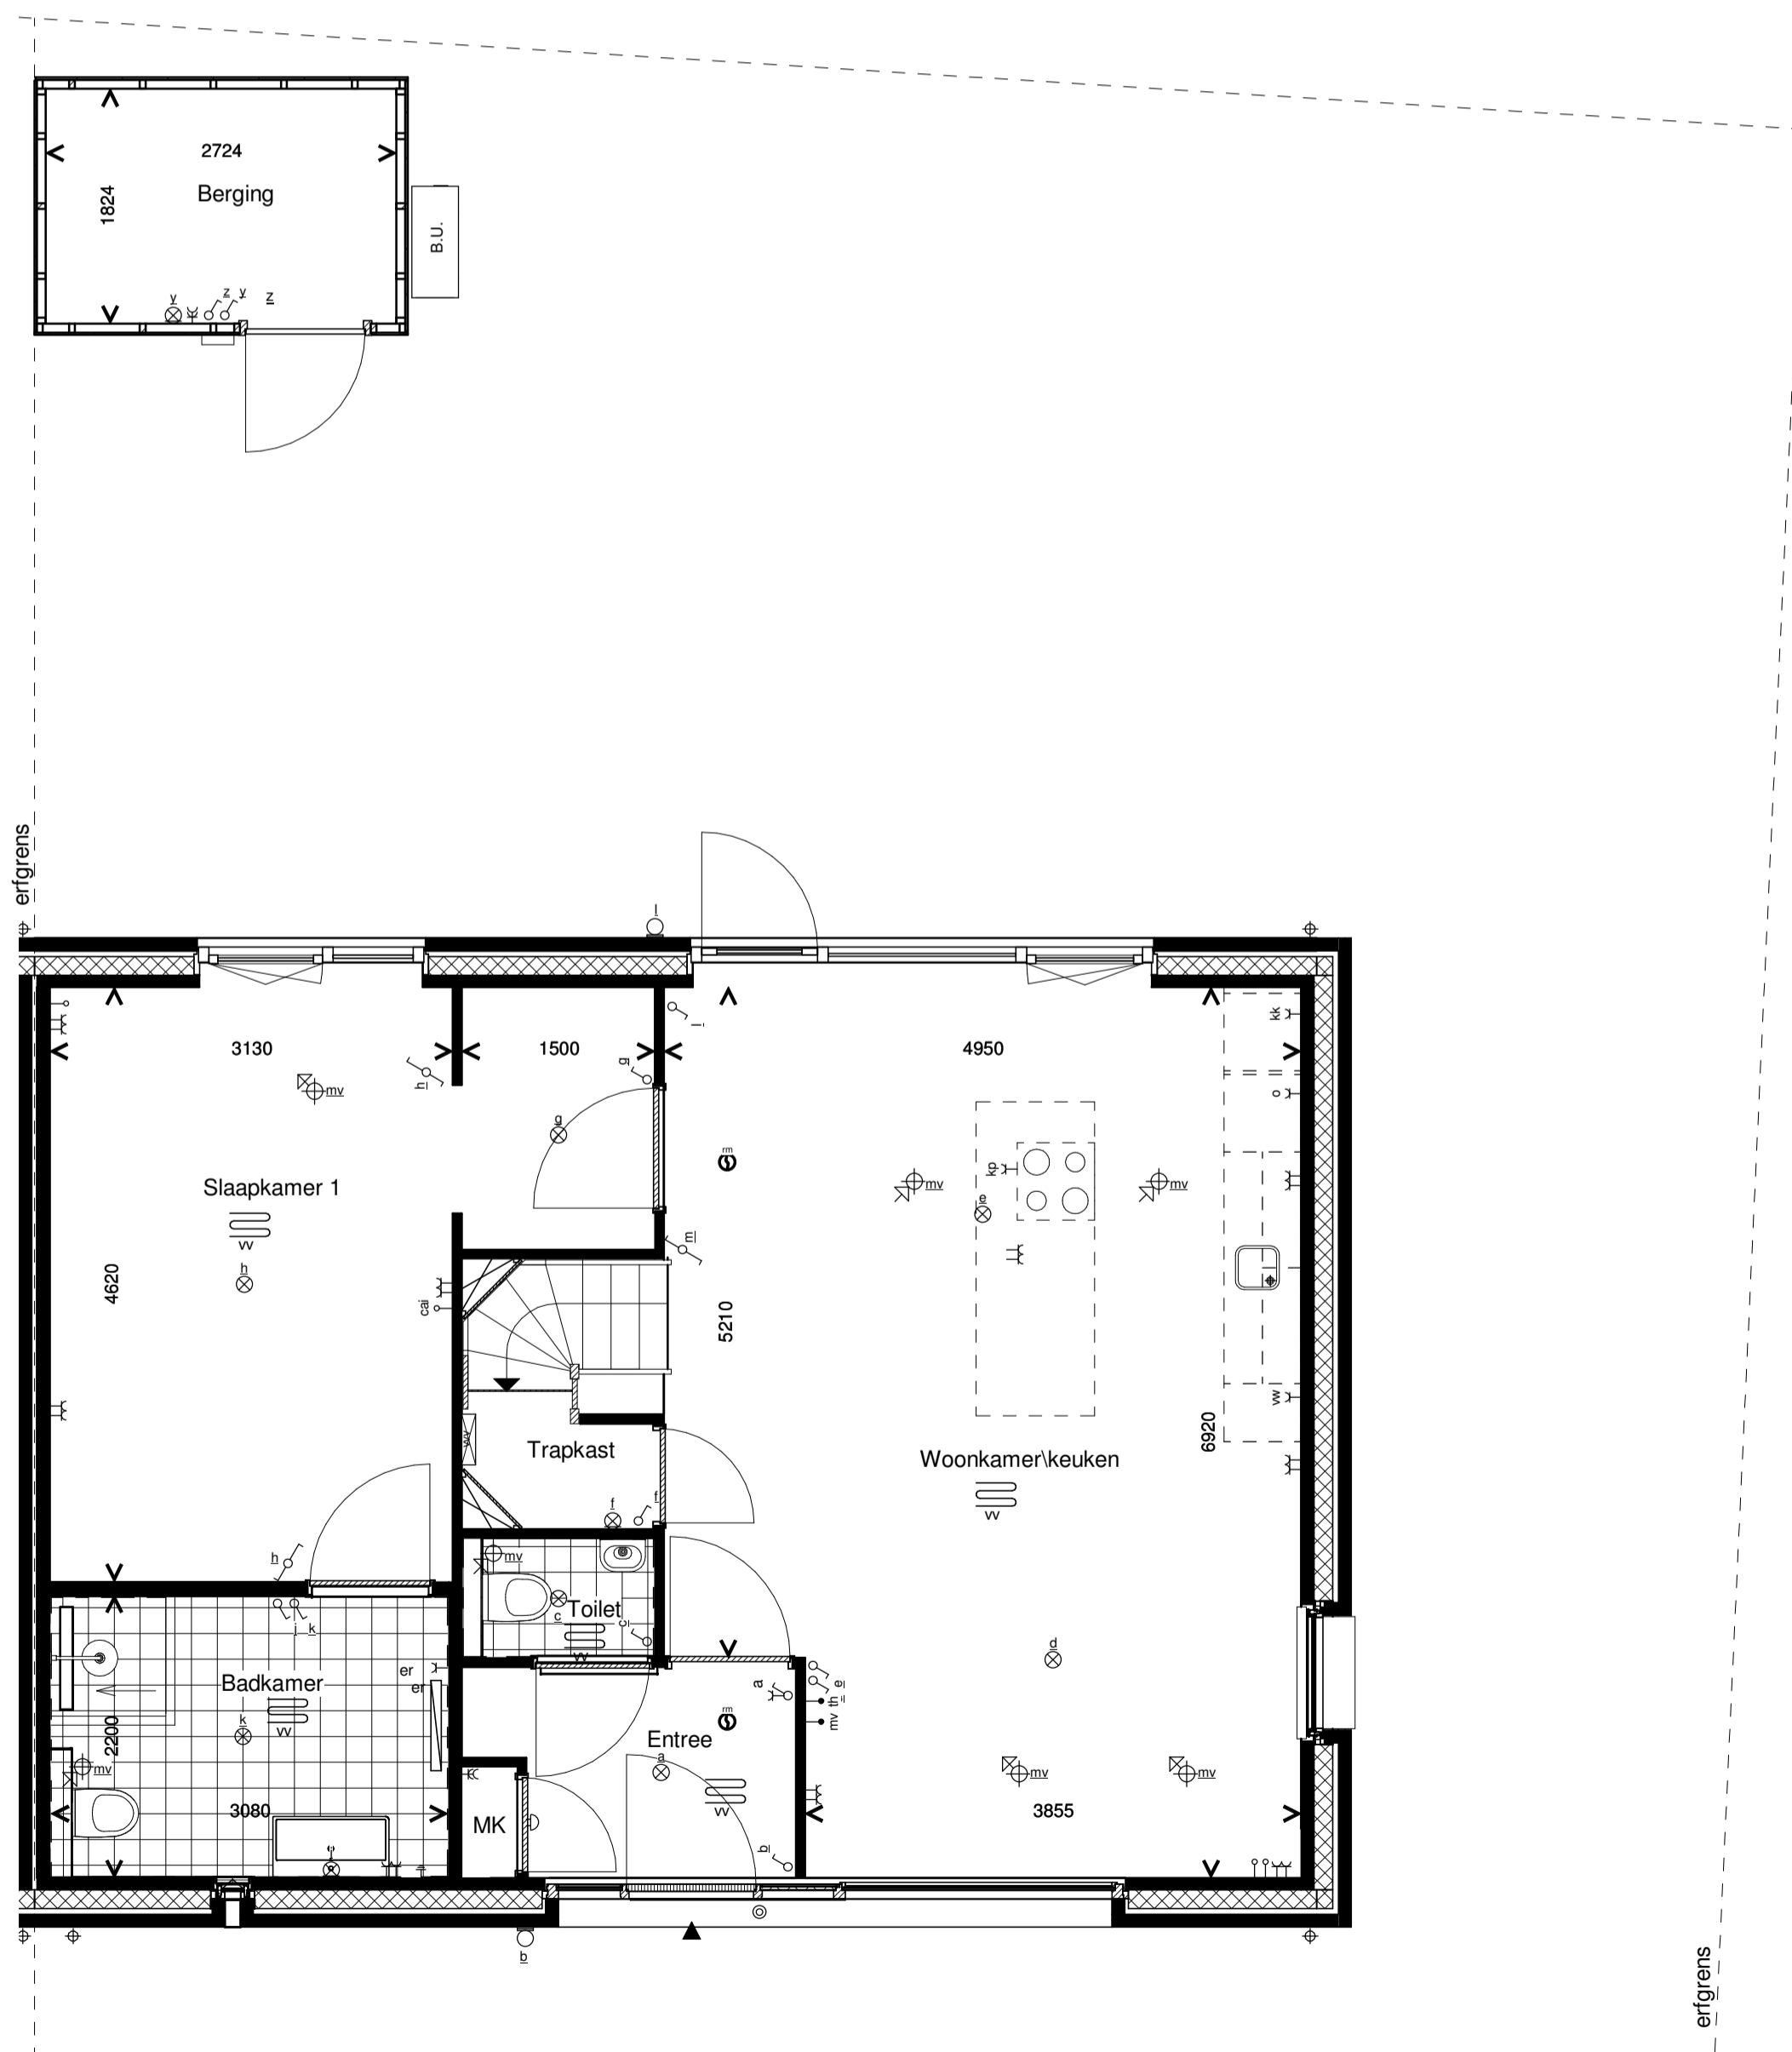

Voorgevel

Rechterzijgevel

Achtergevel

Doorsnede

Begane grond

1e Verdieping

RENVOOI INSTALLATIES			
symbool	omschrijving	symbool	omschrijving
	plafondlichtpunt aansluiting		vaatwasser
	binnenwandlichtpunt aansluiting		oven
	buitenwandlichtpunt aansluiting		opstelplaats wasmachine en droger
	buitenwandlichtpunt aansluiting met armatuur		buiten unit
	buitenwandlichtpunt aansluiting met armatuur		opstelplaats warmtepomp
	enkelpolige schakelaar		boiler/buffervat
	wisselschakelaar		wiww-unit
	enkele wandcontactdoos		veiligheidsglas
	dubbele wandcontactdoos		
	dubbele wandcontactdoos opbouw		
	mechanische ventilatie		
	aansluitpunt loos		
	thermostaat		
	kookplaat		
	afzuigkap		
	vaatwasser		
	oven		
	opstelplaats wasmachine en droger		
	buiten unit		
	opstelplaats warmtepomp		
	boiler/buffervat		
	wiww-unit		
	veiligheidsglas		

Algemeen
 - kleine wijzigingen voorbehouden
 - aan de maatvoering kunnen geen rechten worden ontleend
 - maatvoering betreft circa maten en is aangegeven in millimeters
 - electra-aansluitpunten, keukenopstelling, positie en aantal PV panelen en leidingwerken zijn indicatief aangegeven
 - het is mogelijk dat niet alle symbolen van toepassing zijn op uw woningtype

Type A1.5 Bouwnummer 2

Bernardushof, Oud Gastel

Verkooptekening
 Plattegronden, gevels en doorsnede

Schaal :
 1:50 / 1:100

Datum :
 08-05-2020

Blad
 VK-06A