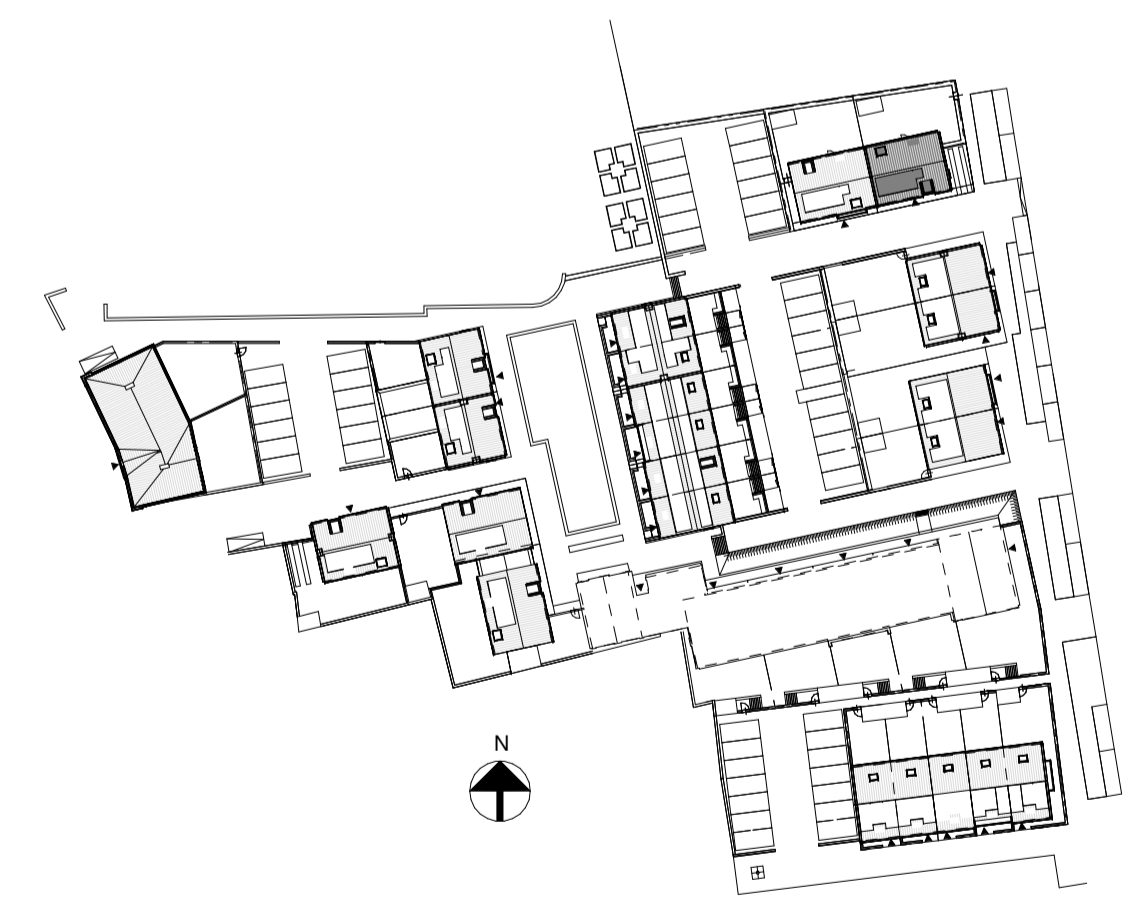

Voorgevel

Rechterzijgevel

Achtergevel

Doorsnede

Begane grond

1e Verdieping

RENVOOI INSTALLATIES			
symbool	omschrijving	symbool	omschrijving
	plafondlichtpunt aansluiting		vaatwasser
	binnenwandlichtpunt aansluiting		oven
	buitenwandlichtpunt aansluiting		opstelplaats wasmachine en droger
	buitenwandlichtpunt aansluiting met armatuur		buiten unit
	buitenwandlichtpunt aansluiting met armatuur		opstelplaats warmtepomp
	enkelpolige schakelaar		boiler/buffervat
	wisselschakelaar		wiww-unit
	enkele wandcontactdoos		veiligheidsglas
	dubbele wandcontactdoos		
	dubbele wandcontactdoos opbouw		
	mechanische ventilatie		
	aansluitpunt loos		
	thermostaat		
	kookplaat		
	afzuigkap		
	vaatwasser		
	oven		
	opstelplaats wasmachine en droger		
	buiten unit		
	opstelplaats warmtepomp		
	boiler/buffervat		
	wiww-unit		
	veiligheidsglas		

Algemeen
 - kleine wijzigingen voorbehouden
 - aan de maatvoering kunnen geen rechten worden ontleend
 - maatvoering betreft circa maten en is aangegeven in millimeters
 - electra-aansluitpunten, keukenopstelling, positie en aantal PV panelen en leidingwerken zijn indicatief aangegeven
 - het is mogelijk dat niet alle symbolen van toepassing zijn op uw woningtype

Type A1.5 Bouwnummer 2

Bernardushof, Oud Gastel

Verkooptekening
 Plattegronden, gevels en doorsnede

Schaal :
 1:50 / 1:100

Datum :
 08-05-2020

Blad
 VK-06A