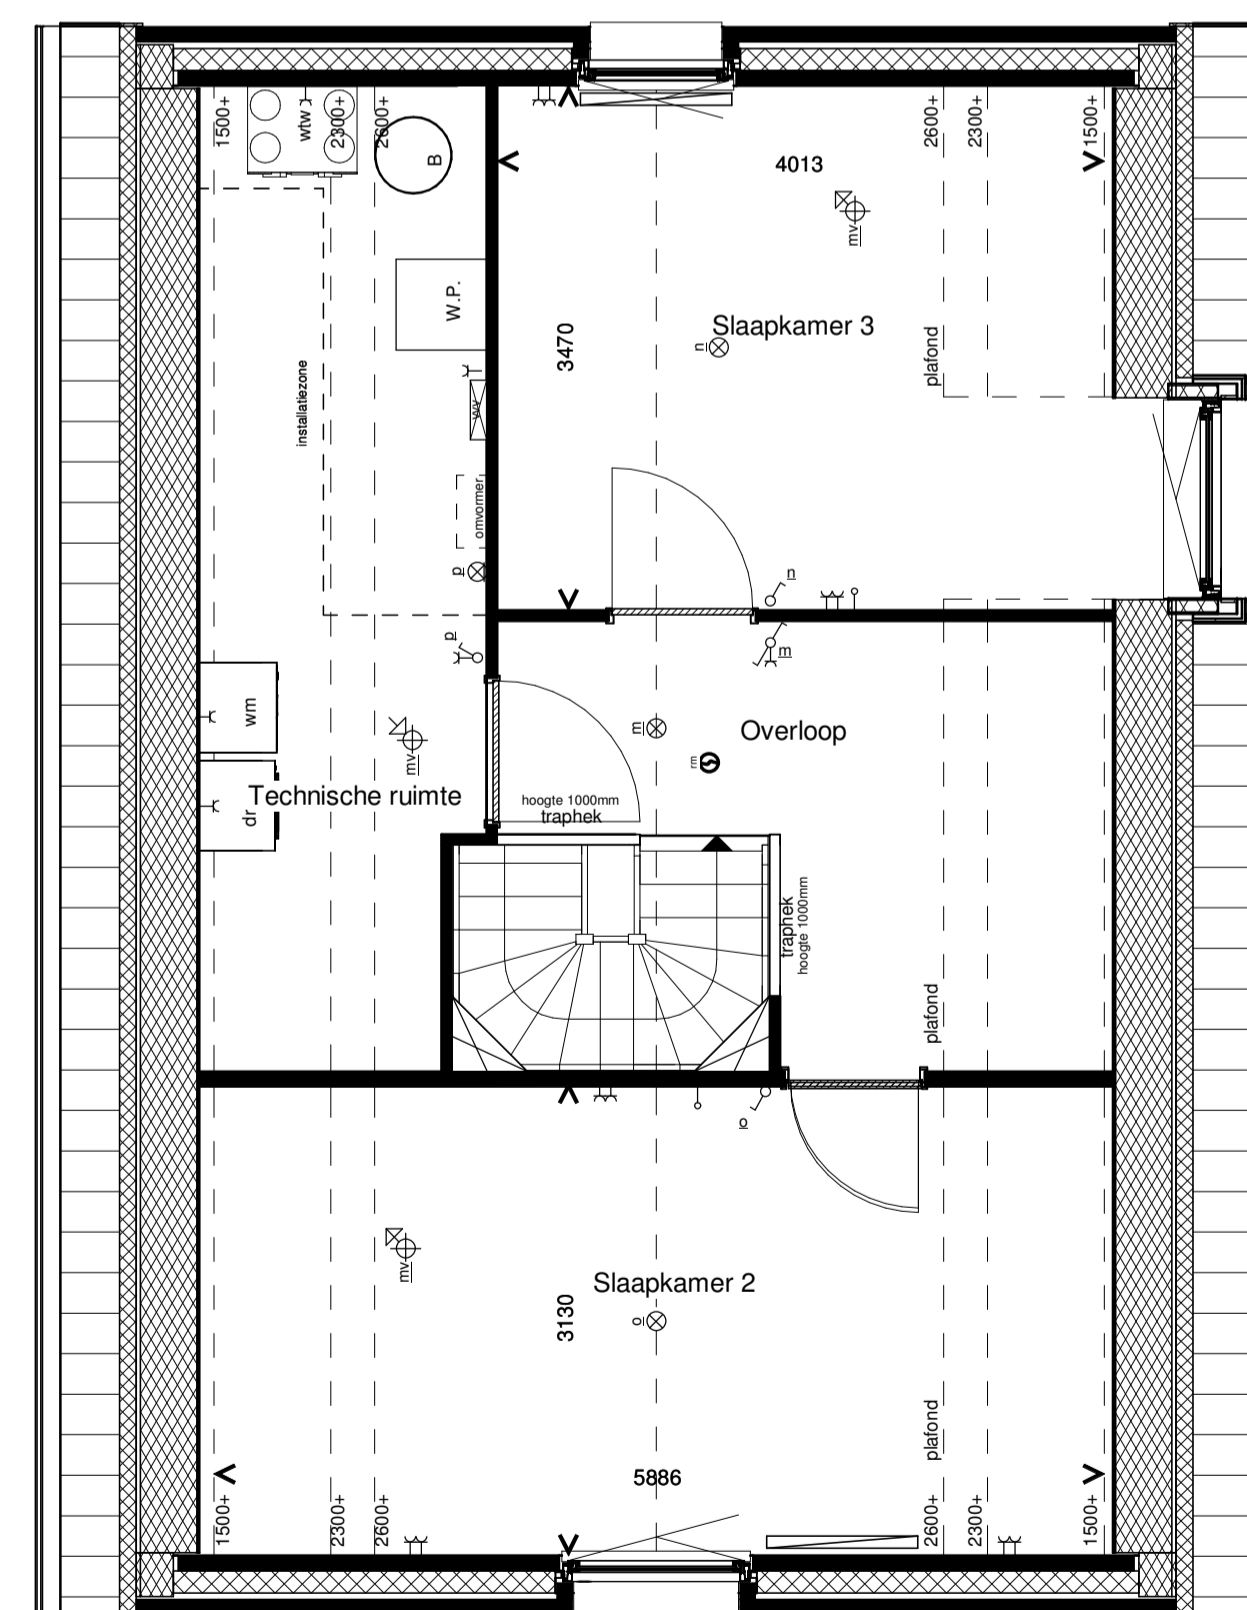

Linker Zijgevel

Voorgevel

Rechter Zijgevel

Achtergevel

Doorsnede

Begane grond

1e Verdieping

RENOVOOI INSTALLATIES			
symbool	omschrijving	symbool	omschrijving
	plafondlichtpunt aansluiting		vatwasser
	binnenwandlichtpunt aansluiting		oven
	buitenwandlichtpunt aansluiting		koelkast
	buitenwandlichtpunt aansluiting met armatuur		beldrukker
	buitenwandlichtpunt aansluiting met armatuur		schel
	enkelpolige schakelaar		rookmeider (positie indicatief)
	wisselschakelaar		ruimte met ventilatie afvoer ventiel (positie indicatief)
	enkele wandcontactdoos		ruimte met ventilatie invoer ventiel (positie indicatief)
	dubbele wandcontactdoos		hemelwaterafvoer (positie en aantal indicatief)
	dubbele wandcontactdoos opbouw		elektrische handdoek radiator (positie en afmetingen indicatief)
	mechanische ventilatie		verdelers vloerverwarming
	aansluitpunt loos		ruimte met vloerverwarming
	thermostaat		laag temperatuur convector (positie en afmetingen indicatief)
	kookplaat		
	afzuigkap		
			omvormer
			opstelplaats wasmachine en droger
			buiten unit
			opstelplaats warmtepomp
			boiler/buffervat
			wtw-unit
			veiligheidsglas

Algemeen
 - kleine wijzigingen voorbehouden
 - aan de maatvoering kunnen geen rechten worden ontleend
 - maatvoering betreft circa maten en is aangegeven in millimeters
 - electra-aansluitpunten, keukenopstelling, positie en aantal PV panelen en leidingwerken zijn indicatief aangegeven
 - het is mogelijk dat niet alle symbolen van toepassing zijn op uw woningtype

Type A1.2 bouwnummer 21

Bernardushof, Oud Gastel

Verkooptekening
 Plattegronden, gevels en doorsnede

Schaal :
 1:50 / 1:100

Datum :
 08-05-2020

Blad
 VK-03