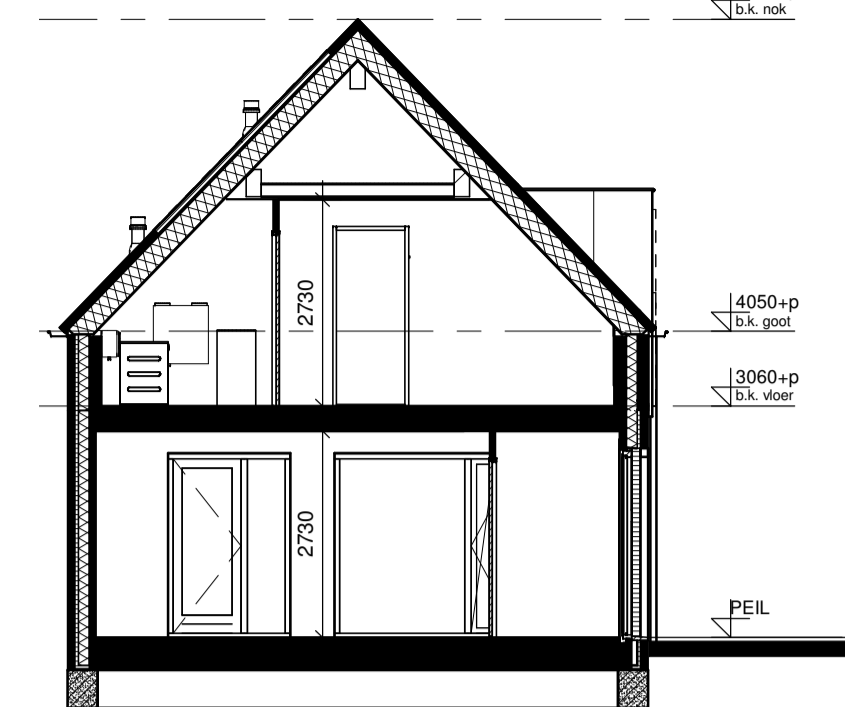

Linker Zijgevel

Voorgevel

Rechter Zijgevel

Achtergevel

Doorsnede

Begane grond

1e Verdieping

RENOVOOI INSTALLATIES			
symbool	omschrijving	symbool	omschrijving
	plafondlichtpunt aansluiting		vatwasser
	binnenwandlichtpunt aansluiting		oven
	buitenwandlichtpunt aansluiting		koelkast
	buitenwandlichtpunt aansluiting met armatuur		beldrukker
	buitenwandlichtpunt aansluiting met armatuur		schel
	enkelpolige schakelaar		rookmeider (positie indicatief)
	wisselschakelaar		ruimte met ventilatie afvoer ventiel (positie indicatief)
	enkele wandcontactdoos		ruimte met ventilatie invoer ventiel (positie indicatief)
	dubbele wandcontactdoos		hemelwaterafvoer (positie en aantal indicatief)
	dubbele wandcontactdoos opbouw		elektrische handdoek radiator (positie en afmetingen indicatief)
	mechanische ventilatie		verdelers vloerverwarming
	aansluitpunt loos		ruimte met vloerverwarming
	thermostaat		laag temperatuur convector (positie en afmetingen indicatief)
	kookplaat		
	afzuigkap		
			omvormer
			opstelplaats wasmachine en droger
			buiten unit
			opstelplaats warmtepomp
			boiler/buffervat
			wtw-unit
			veiligheidsglas

Algemeen
 - kleine wijzigingen voorbehouden
 - aan de maatvoering kunnen geen rechten worden ontleend
 - maatvoering betreft circa maten en is aangegeven in millimeters
 - electra-aansluitpunten, keukenopstelling, positie en aantal PV panelen en leidingwerken zijn indicatief aangegeven
 - het is mogelijk dat niet alle symbolen van toepassing zijn op uw woningtype

Type A1.2 bouwnummer 21

Bernardushof, Oud Gastel

Verkooptekening
 Plattegronden, gevels en doorsnede

Schaal :
 1:50 / 1:100

Datum :
 08-05-2020

Blad
 VK-03