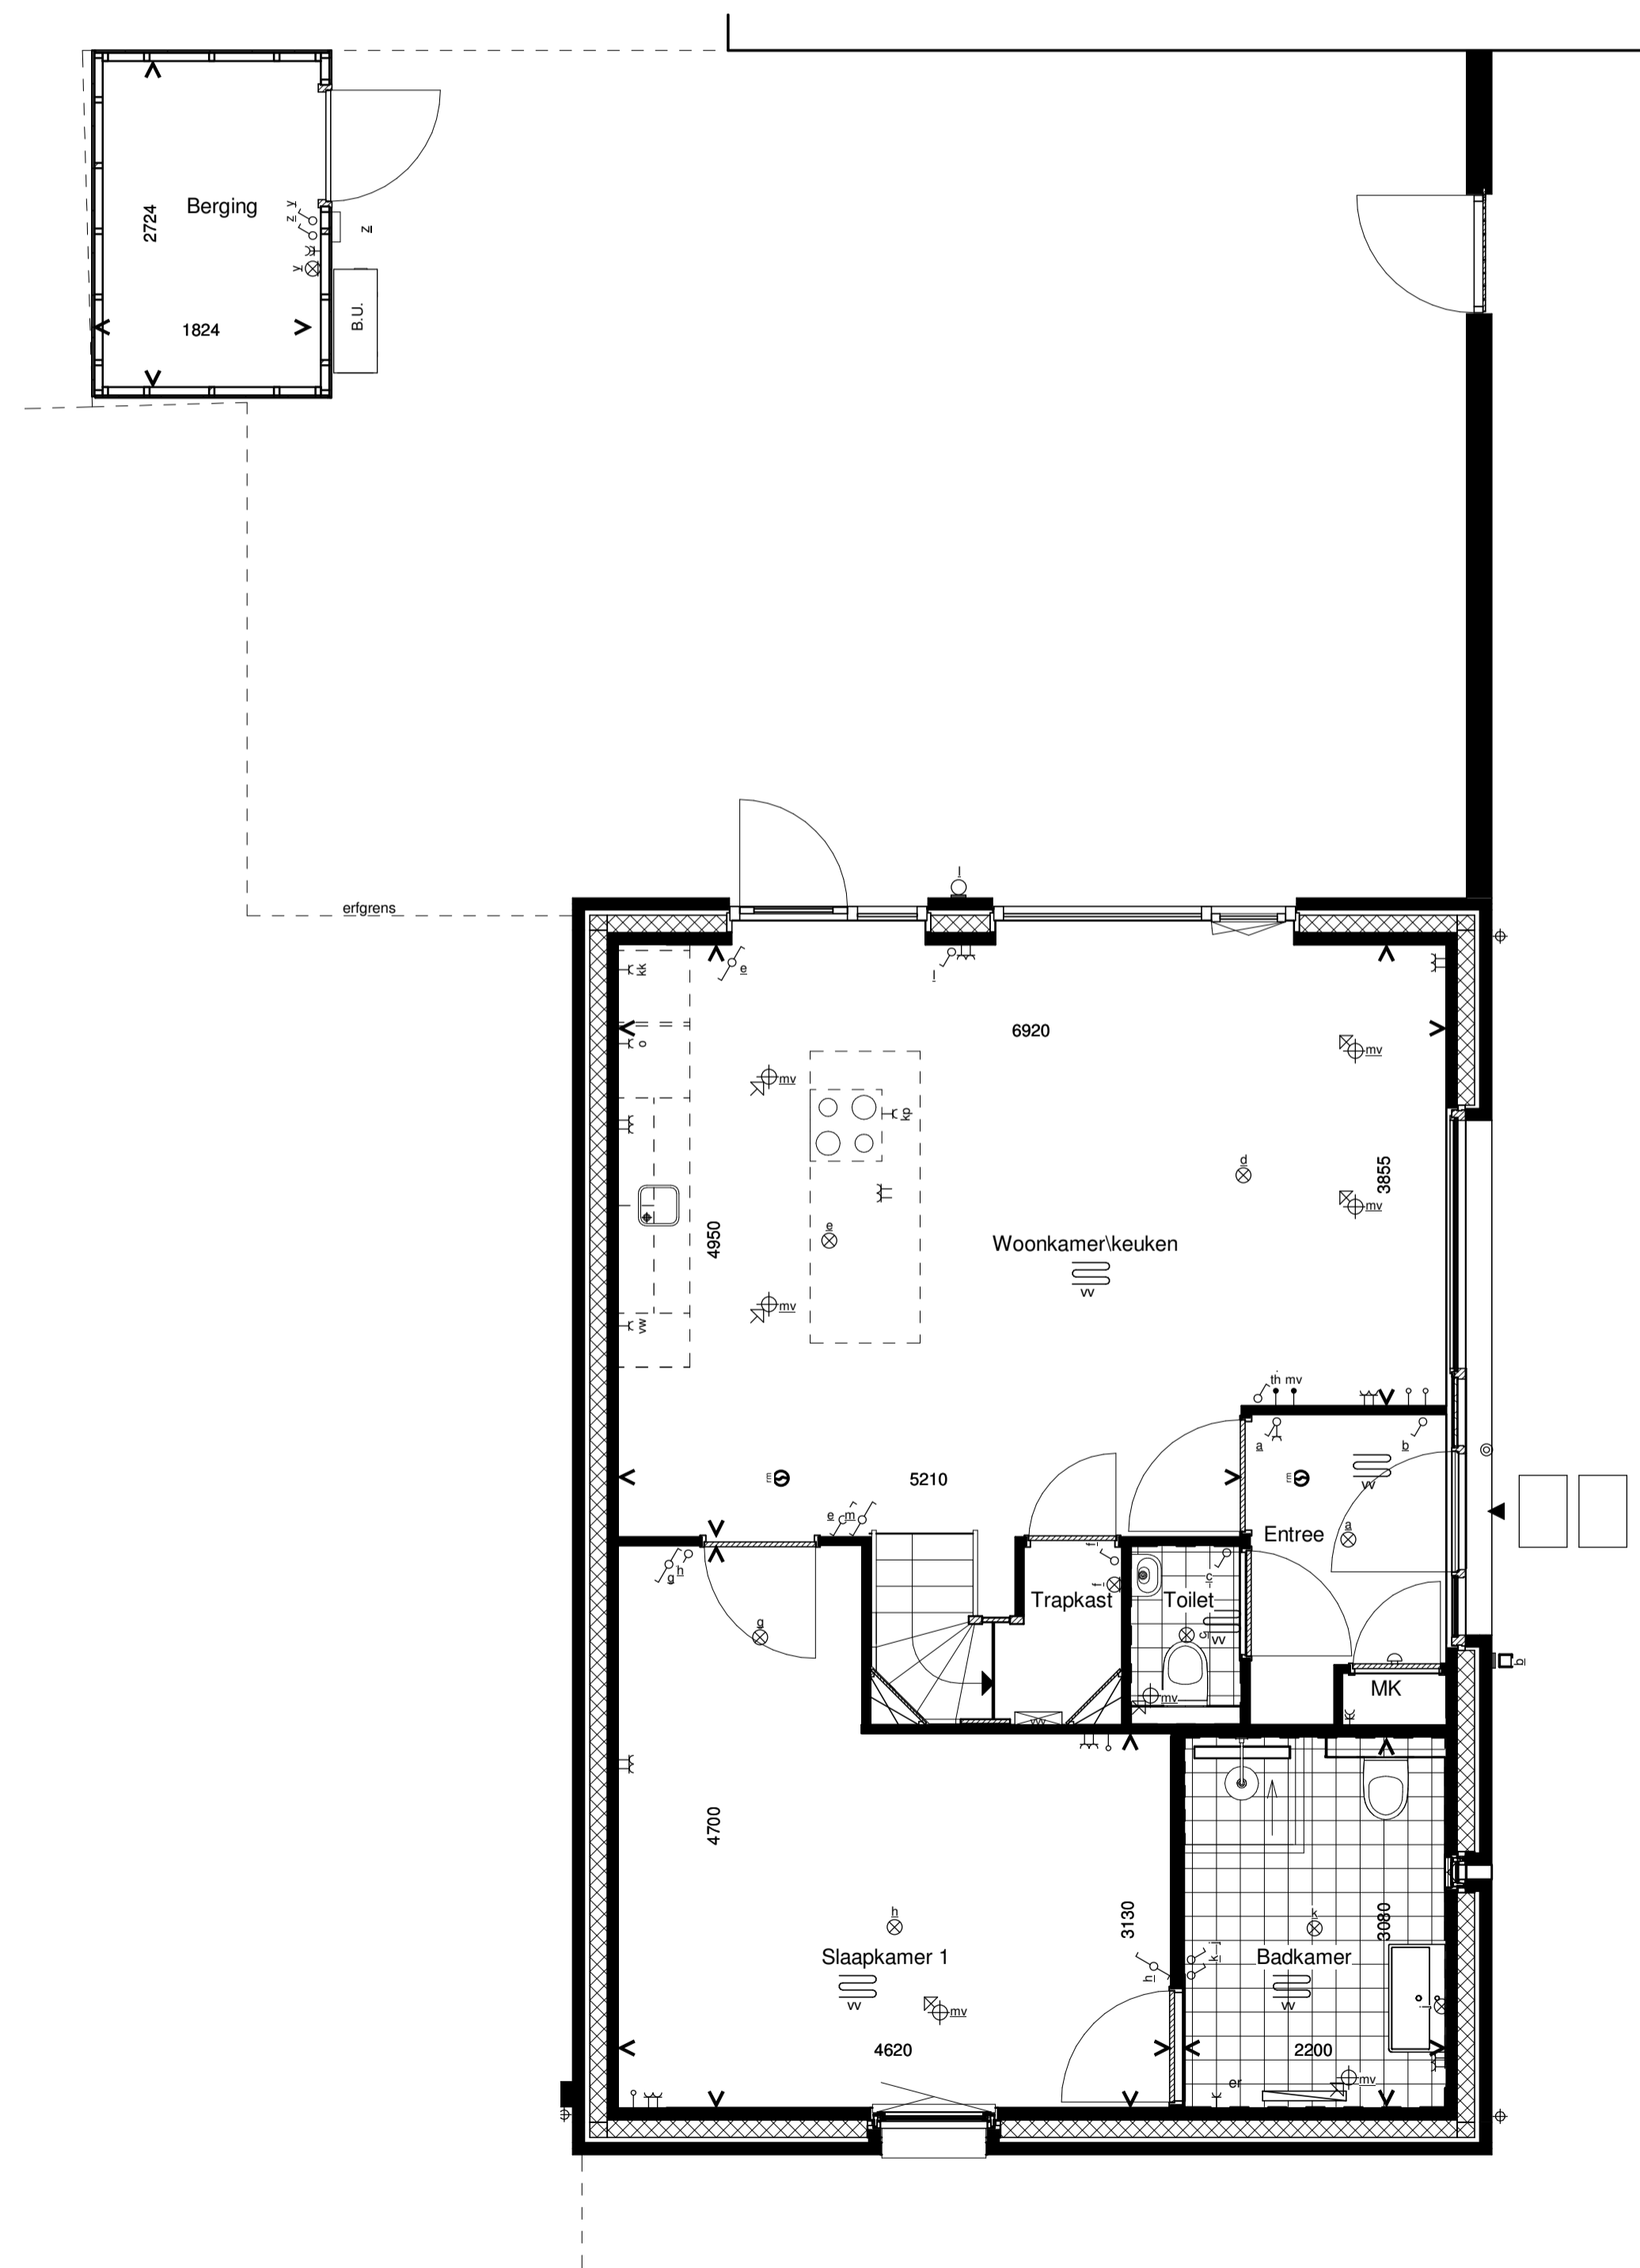

Linker Zijgevel

Voorgevel

Rechter Zijgevel

Achtergevel

Doorsnede

Begane grond

1e Verdieping

RENOVOOI INSTALLATIES			
symbool	omschrijving	symbool	omschrijving
	plafondlichtpunt aansluiting		vatwasser
	binnenwandlichtpunt aansluiting		oven
	buitenwandlichtpunt aansluiting		koelkast
	buitenwandlichtpunt aansluiting met armatuur		beldrukker
	buitenwandlichtpunt aansluiting met armatuur		schel
	enkelpolige schakelaar		rookmeider (positie indicatief)
	wisselschakelaar		ruimte met ventilatie afvoer ventiel (positie indicatief)
	enkele wandcontactdoos		ruimte met ventilatie invoer ventiel (positie indicatief)
	dubbele wandcontactdoos		hemelwaterafvoer (positie en aantal indicatief)
	dubbele wandcontactdoos opbouw		elektrische handdoek radiator (positie en afmetingen indicatief)
	mechanische ventilatie		verdelers vloerverwarming
	aansluitpunt loos		ruimte met vloerverwarming
	thermostaat		laag temperatuur convector (positie en afmetingen indicatief)
	kookplaat		
	afzuigkap		
			omvormer
			opstelplaats wasmachine en droger
			buiten unit
			opstelplaats warmtepomp
			boiler/buffervat
			wtw-unit
			veiligheidsglas

Algemeen
 - kleine wijzigingen voorbehouden
 - aan de maatvoering kunnen geen rechten worden ontleend
 - maatvoering betreft circa maten en is aangegeven in millimeters
 - electra-aansluitpunten, keukenopstelling, positie en aantal PV panelen en leidingwerken zijn indicatief aangegeven
 - het is mogelijk dat niet alle symbolen van toepassing zijn op uw woningtype

Type A1.2 bouwnummer 21

Bernardushof, Oud Gastel

Verkooptekening
 Plattegronden, gevels en doorsnede

Schaal :
 1:50 / 1:100

Datum :
 08-05-2020

Blad
 VK-03