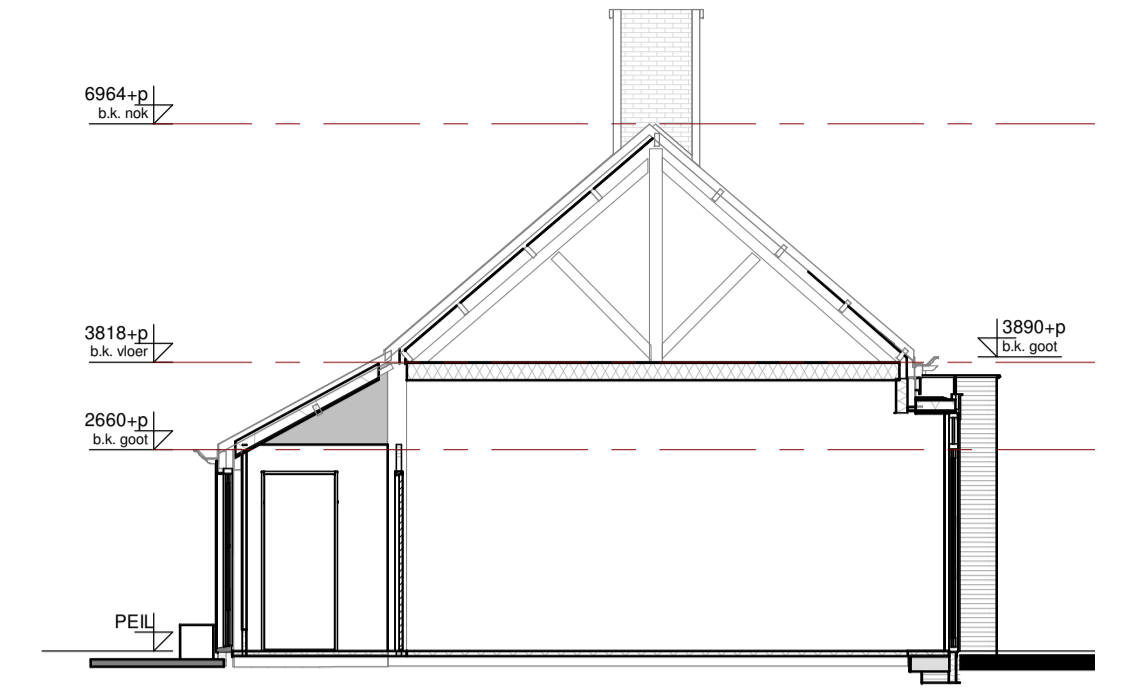

Type D4
VOORGEVEL

Type D4
ACHTERGEVEL

Type D4
DOORSNEDE

type D4
BEGANE GROND

type D4
1e VERDIEPING

RENVOOI INSTALLATIES

symbool	omschrijving	symbool	omschrijving	symbool	omschrijving
	plafondlichtpunt aansluiting		beldrukker		omvormer pv-panelen
	binnenwandlichtpunt aansluiting		schel		opstelplaats wasmachine en droger
	buitenwandlichtpunt aansluiting		rookmelder (positie indicatief)		hydrotop
	buiten lamp Bedaux de Brouwer		ruimte met ventilatie afvoer ventiel (positie indicatief)		boilervat
	buitenlamp		ruimte met ventilatie invoer ventiel (positie indicatief)		wtw-unit
	enkelpolige schakelaar		hemelwaterafvoer (positie en aantal indicatief)		kookplaat
	wisselschakelaar		elektrische handdoek radiator (positie en afmetingen indicatief)		afzuigkap
	enkele wandcontactdoos		verdelers vloerverwarming		vaatwasser
	dubbele wandcontactdoos		ruimte met vloerverwarming		oven
	dubbele wandcontactdoos opbouw		laag temperatuur convector (positie en afmetingen indicatief)		koelkast
	CO2-meter/3-standeschakelaar mv				
	aansluitpunt bedraad				
	aansluitpunt loos				
	thermostaat				

VOORLOPIG

Verkooptekening		werkn.
		B19007
opdracht : Kalliste Woningbouwontwikkeling BV Dorpsstraat 57, 3433 CM Nieuwegein Postbus 632, 3430, 3430 AP Nieuwegein		blad : VK-08c
project : Verkooptekening 30 woningen Bernardushof, Oud Gastel Blok 8, type D4		schaal : 1:50 / 1:100 formaat : A1
Postbus 25 5473 ZG Heeswijk-Dinther Torenstraat 1 Tel 0413-296099 Fax 0413-296103 E-mail buro@boschvanoers.nl		getekend : EvR datum : 30-08-2019 gewijzigd :