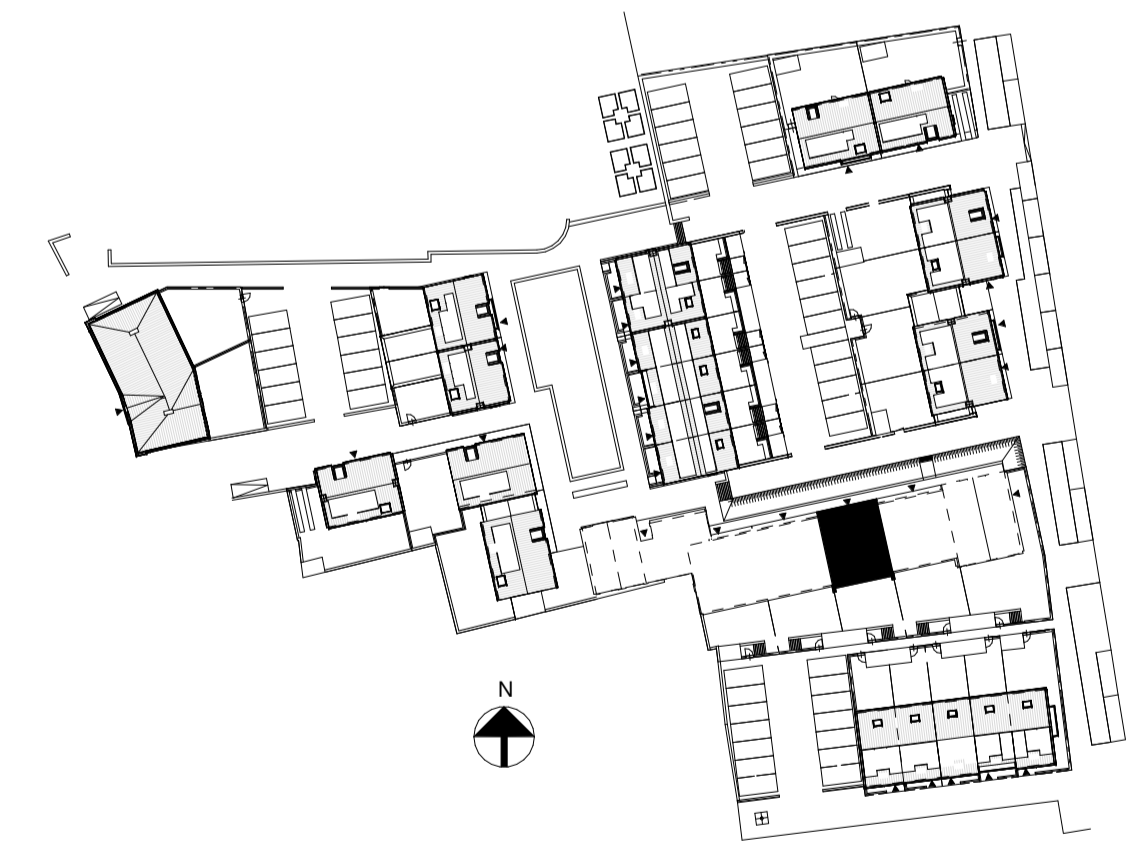

Type D4
VOORGEVEL

Type D4
ACHTERGEVEL

Type D4
DOORSNEDE

type D4
BEGANE GROND

type D4
1e VERDIEPING

RENVOOI INSTALLATIES

symbool	omschrijving	symbool	omschrijving	symbool	omschrijving
	plafondlichtpunt aansluiting		beldrukker		omvormer pv-panelen
	binnenwandlichtpunt aansluiting		schel		opstelplaats wasmachine en droger
	buitenwandlichtpunt aansluiting		rookmelder (positie indicatief)		hydrotop
	buiten lamp Bedaux de Brouwer		ruimte met ventilatie afvoer ventiel (positie indicatief)		boilervat
	buitenlamp		ruimte met ventilatie invoer ventiel (positie indicatief)		wtw-unit
	enkelpolige schakelaar		hemelwaterafvoer (positie en aantal indicatief)		kookplaat
	wisselschakelaar		elektrische handdoek radiator (positie en afmetingen indicatief)		afzuigkap
	enkele wandcontactdoos		verdelers vloerverwarming		vaatwasser
	dubbele wandcontactdoos		ruimte met vloerverwarming		oven
	dubbele wandcontactdoos opbouw		laag temperatuur convector (positie en afmetingen indicatief)		koelkast
	CO2-meter/3-standeschakelaar mv				
	aansluitpunt bedraad				
	aansluitpunt loos				
	thermostaat				

VOORLOPIG

Verkooptekening		werkn.
		B19007
opdracht : Kalliste Woningbouwontwikkeling BV Dorpsstraat 57, 3433 CM Nieuwegein Postbus 632, 3430, 3430 AP Nieuwegein		blad : VK-08c
project : Verkooptekening 30 woningen Bernardushof, Oud Gastel Blok 8, type D4		schaal : 1:50 / 1:100 formaat : A1
Postbus 25 5473 ZG Heeswijk-Dinther Torenstraat 1 Tel 0413-296099 Fax 0413-296103 E-mail buro@boschvanoers.nl		getekend : EvR datum : 30-08-2019 gewijzigd :