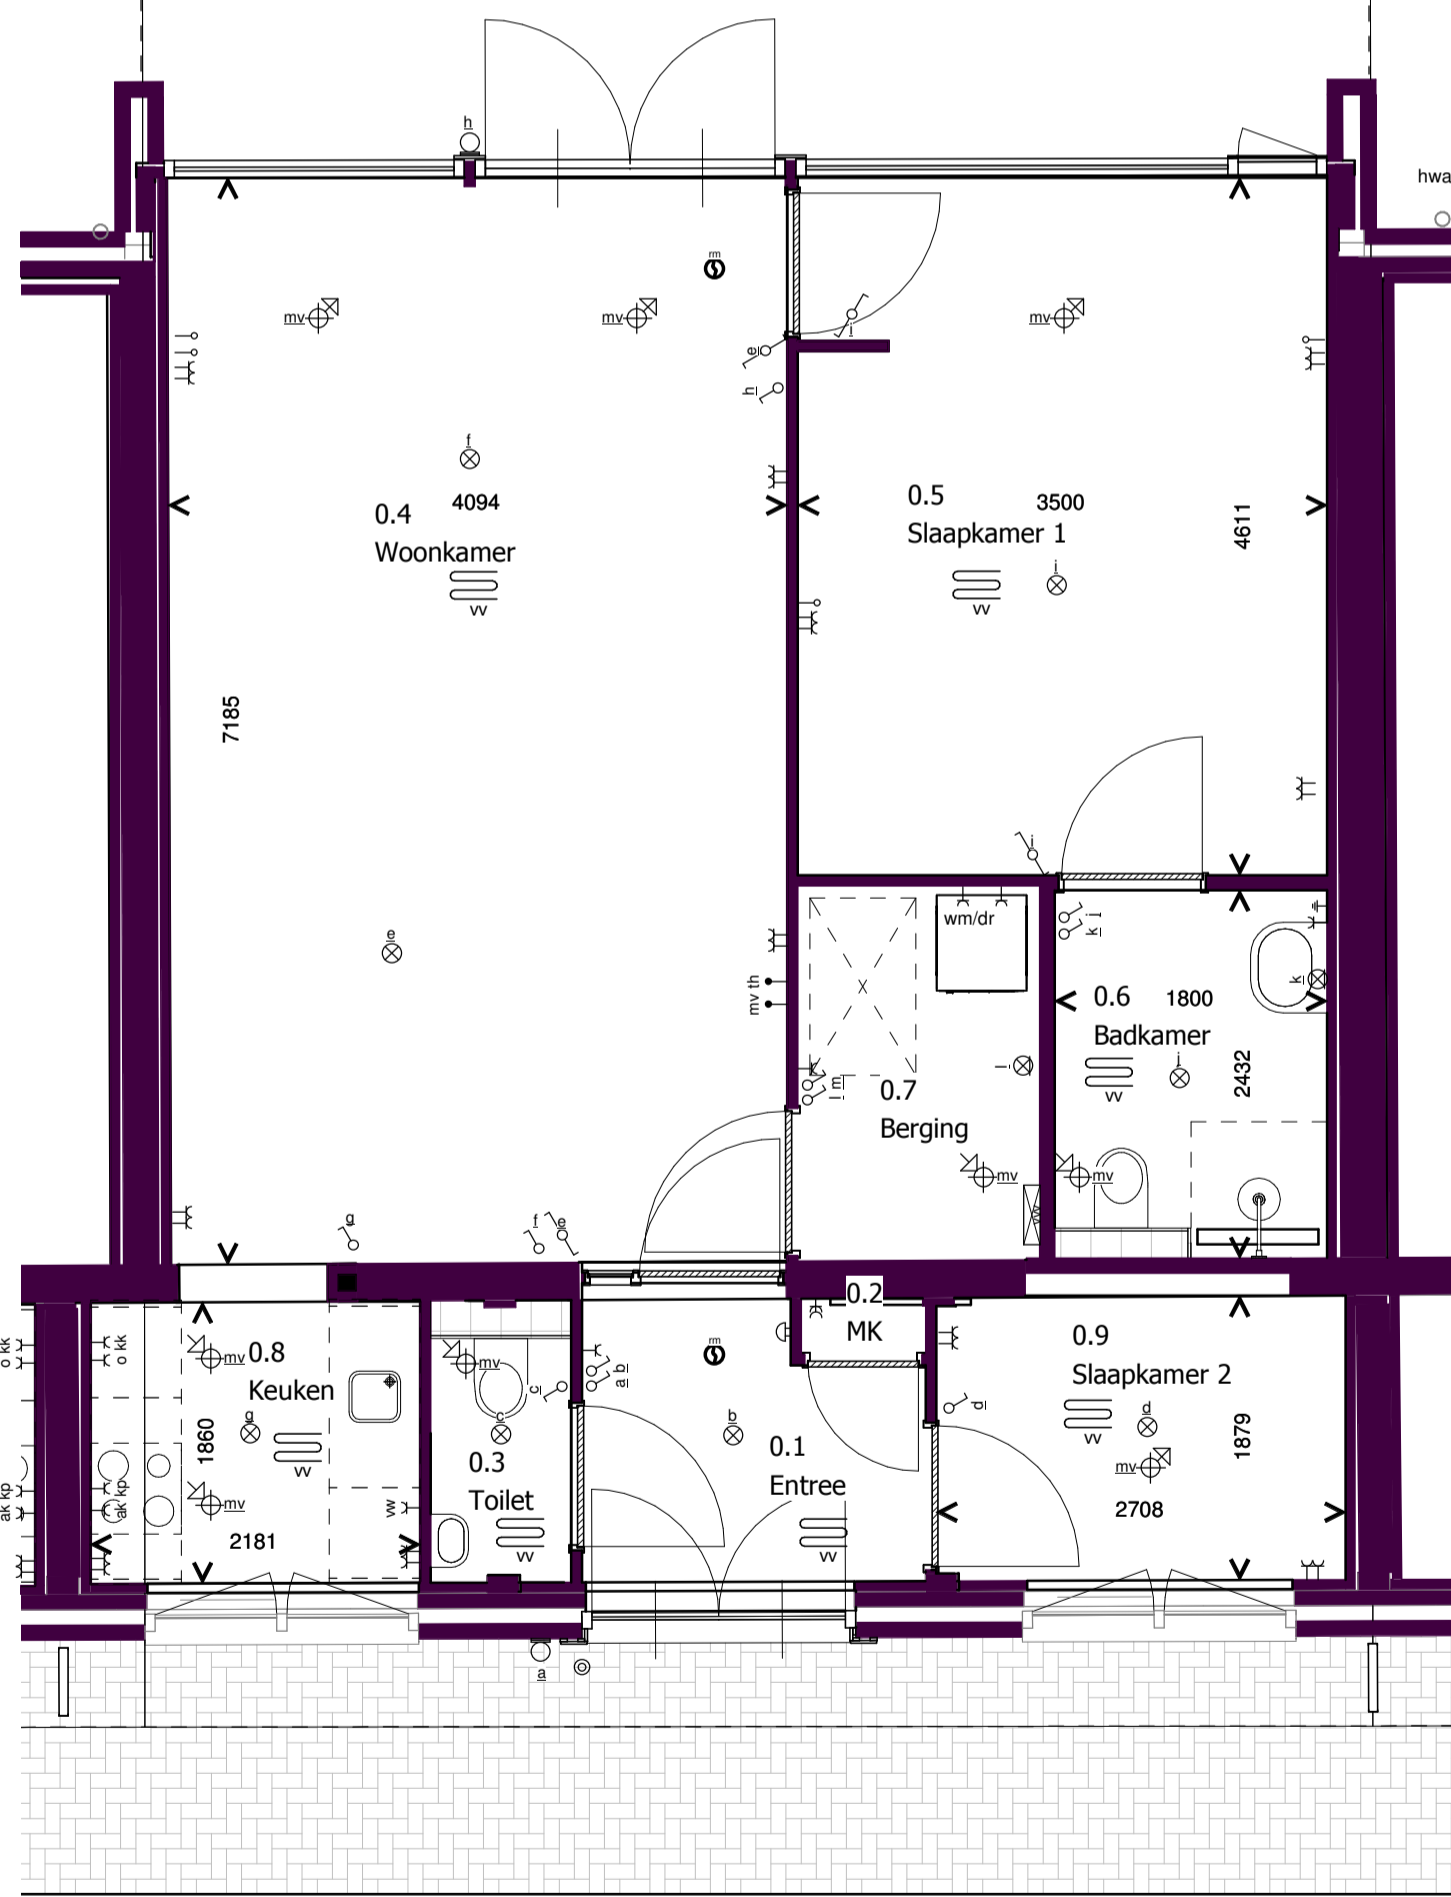

Type D4
VOORGEVEL

Type D4
ACHTERGEVEL

Type D4
DOORSNEDE

type D4
BEGANE GROND

type D4
1e VERDIEPING

RENVOOI INSTALLATIES

symbool	omschrijving	symbool	omschrijving	symbool	omschrijving
	plafondlichtpunt aansluiting		beldrukker		omvormer pv-panelen
	binnenwandlichtpunt aansluiting		schel		opstelplaats wasmachine en droger
	buitenwandlichtpunt aansluiting		rookmelder (positie indicatief)		hydrotop
	buiten lamp Bedaux de Brouwer		ruimte met ventilatie afvoer ventiel (positie indicatief)		boilervat
	buitenlamp		ruimte met ventilatie invoer ventiel (positie indicatief)		wtw-unit
	enkelpolige schakelaar		hemelwaterafvoer (positie en aantal indicatief)		kookplaat
	wisselschakelaar		elektrische handdoek radiator (positie en afmetingen indicatief)		afzuigkap
	enkele wandcontactdoos		verdelers vloerverwarming		vaatwasser
	dubbele wandcontactdoos		ruimte met vloerverwarming		oven
	dubbele wandcontactdoos opbouw		laag temperatuur convector (positie en afmetingen indicatief)		koelkast
	CO2-meter/3-standeschakelaar mv				
	aansluitpunt bedraad				
	aansluitpunt loos				
	thermostaat				

VOORLOPIG

Verkooptekening		werkn.
		B19007
opdracht : Kalliste Woningbouwontwikkeling BV Dorpsstraat 57, 3433 CM Nieuwegein Postbus 632, 3430, 3430 AP Nieuwegein		blad : VK-08c
project : Verkooptekening 30 woningen Bernardushof, Oud Gastel Blok 8, type D4		schaal : 1:50 / 1:100 formaat : A1
Postbus 25 5473 ZG Heeswijk-Dinther Torenstraat 1 Tel 0413-296099 Fax 0413-296103 E-mail buro@boschvanoers.nl		getekend : EvR datum : 30-08-2019 gewijzigd :