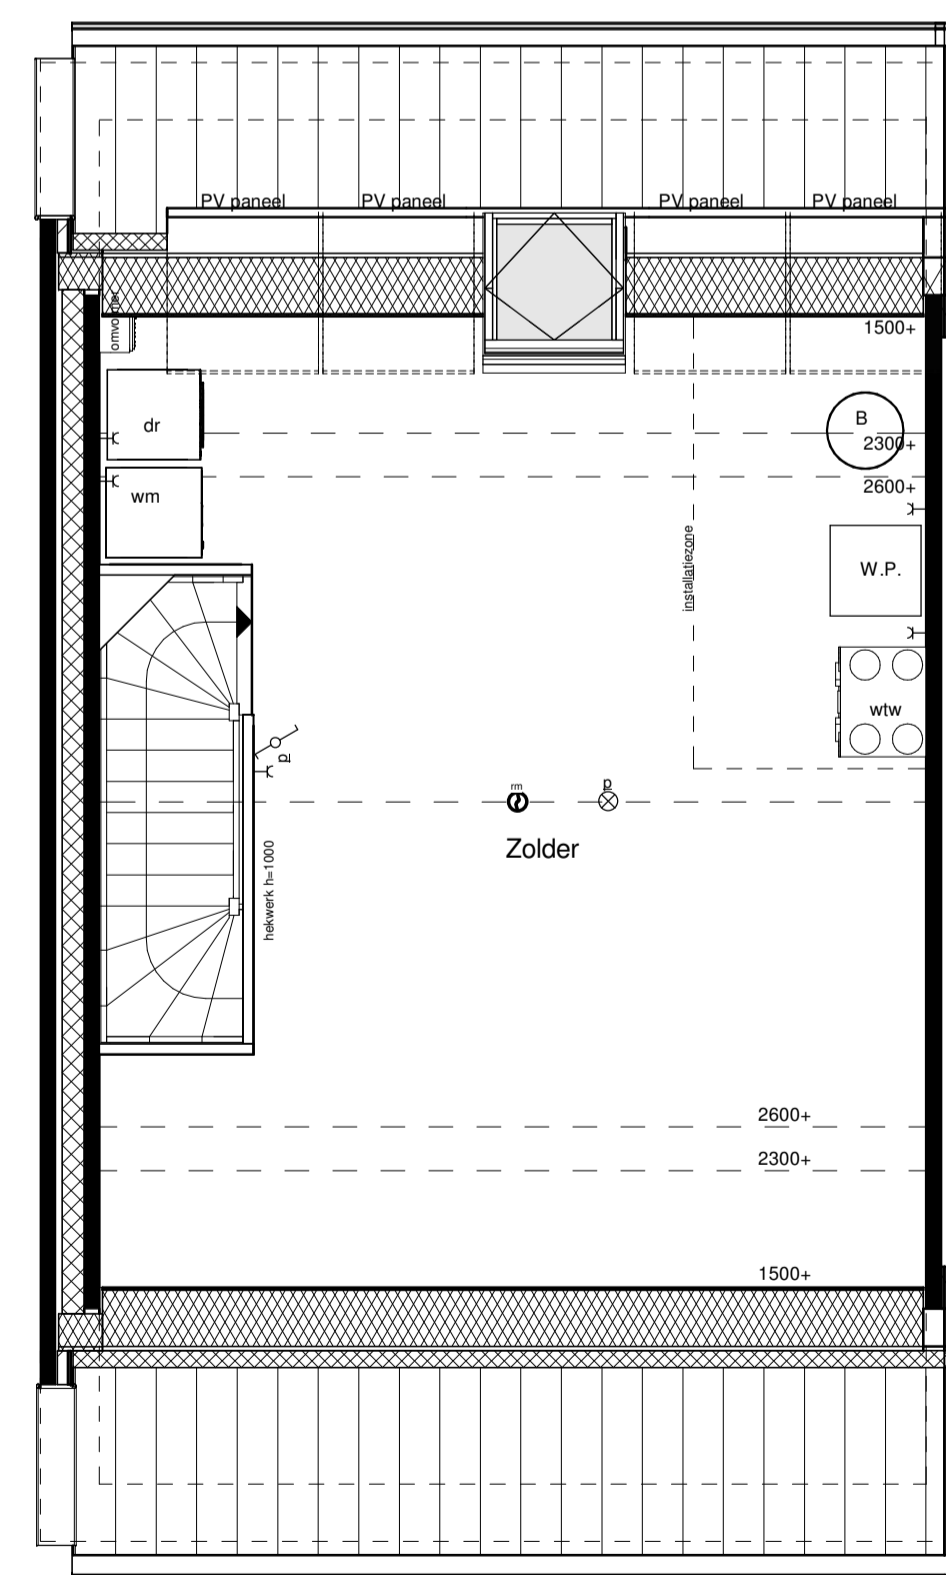

B.U.

erfgrens

Voorgevel

Linkerzijgevel

Achtergevel

Doorsnede

1970 1970

Begane grond

1e Verdieping

2e Verdieping

RENNOOI INSTALLATIES			
symbool	omschrijving	symbool	omschrijving
	plafondlichtpunt aansluiting		vaatwasser
	binnenwandlichtpunt aansluiting		oven
	buitenwandlichtpunt aansluiting		koelkast
	buitenwandlichtpunt aansluiting met armatuur		beldrukker
	buitenwandlichtpunt aansluiting met armatuur		schel
	enkelpolige schakelaar		rookmelder (positie indicatief)
	wiselschakelaar		ruimte met ventilatie afvoer ventiel (positie indicatief)
	enkele wandcontactdoos		ruimte met ventilatie invoer ventiel (positie indicatief)
	dubbele wandcontactdoos		hemelwaterafvoer (positie en aantal indicatief)
	dubbele wandcontactdoos opbouw		elektrische handdoek radiator (positie en afmetingen indicatief)
	mechanische ventilatie		verdelers vloerverwarming
	aansluitpunt loos		ruimte met vloerverwarming
	thermostaat		laag temperatuur convecteur (positie en afmetingen indicatief)
	kookplaat		
	afzuigkap		
			omvormer pv-panels
			opstelplaats wasmachine en droger
			buiten unit
			opstelplaats warmtepomp
			boiler/buffervat
			wtw-unit
			veiligheidsglas

Algemeen
 - kleine wijzigingen voorbehouden
 - aan de maatvoering kunnen geen rechten worden ontleend
 - maatvoering betreft circa maten en is aangegeven in millimeters
 - electra-aansluitpunten, keukenopstelling, positie en aantal PV panelen en leidingwerken zijn indicatief aangegeven
 - het is mogelijk dat niet alle symbolen van toepassing zijn op uw woningtype