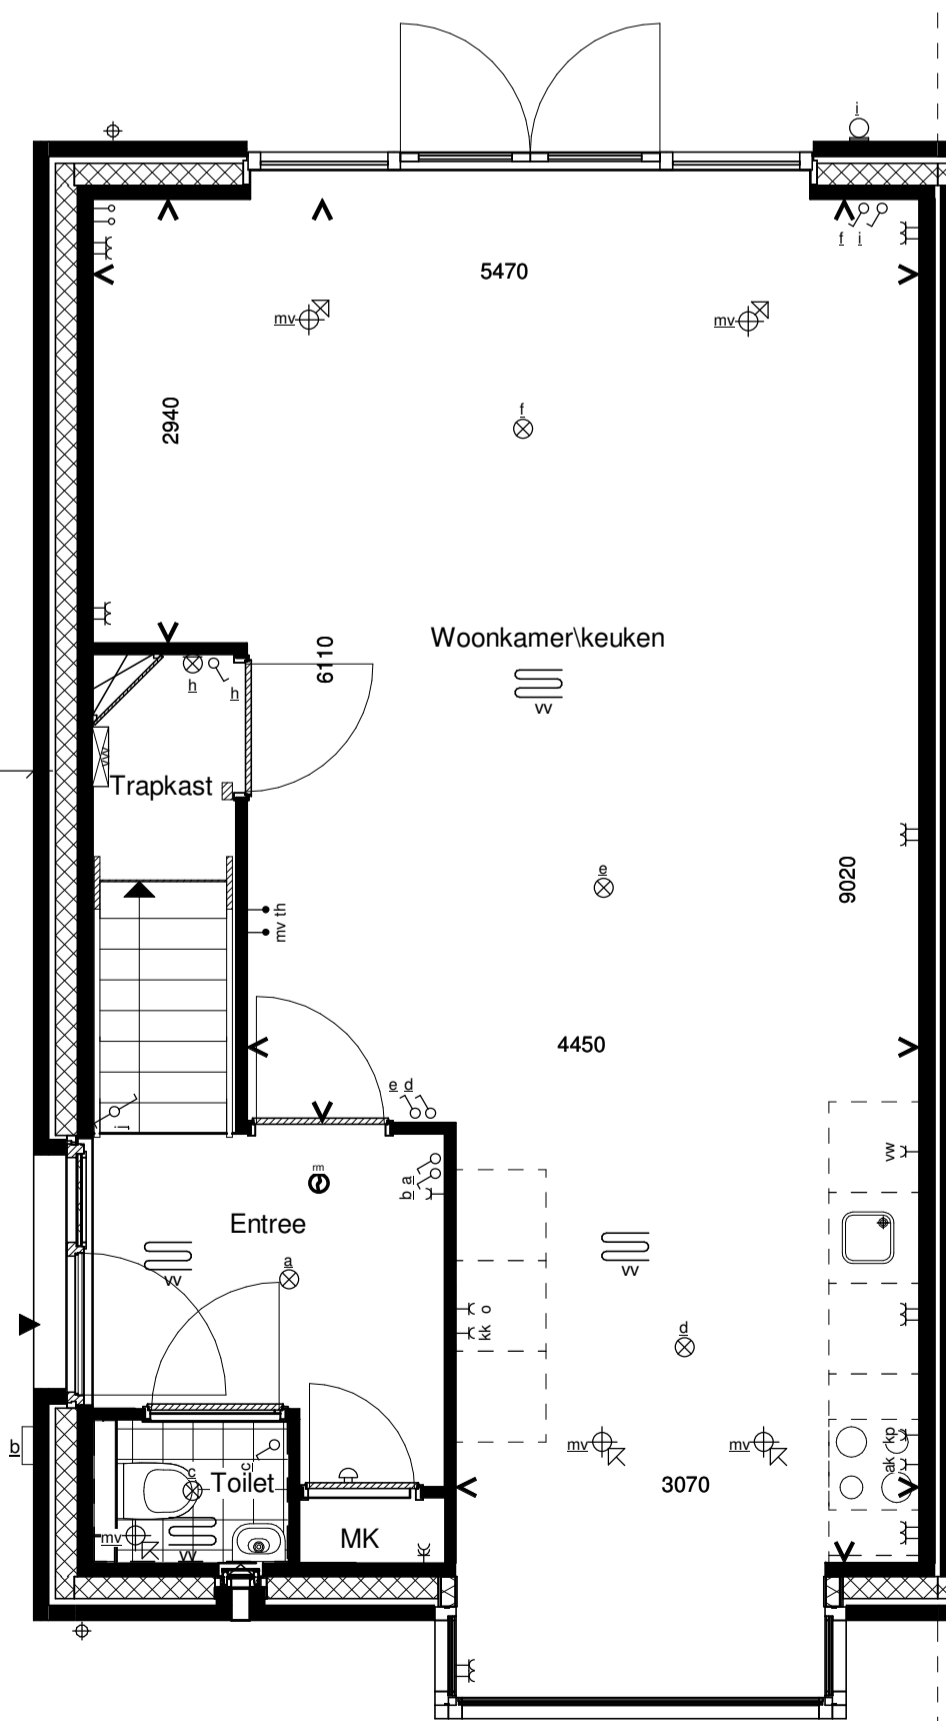

B.U.

erfgrens

Voorgevel

Linkerzijgevel

Achtergevel

Doorsnede

1970 1970

Begane grond

1e Verdieping

2e Verdieping

RENNOOI INSTALLATIES			
symbool	omschrijving	symbool	omschrijving
	plafondlichtpunt aansluiting		vaatwasser
	binnenwandlichtpunt aansluiting		oven
	buitenwandlichtpunt aansluiting		koelkast
	buitenwandlichtpunt aansluiting met armatuur		beldrukker
	buitenwandlichtpunt aansluiting met armatuur		schel
	enkelpolige schakelaar		rookmelder (positie indicatief)
	wiselschakelaar		ruimte met ventilatie afvoer ventiel (positie indicatief)
	enkele wandcontactdoos		ruimte met ventilatie invoer ventiel (positie indicatief)
	dubbele wandcontactdoos		hemelwaterafvoer (positie en aantal indicatief)
	dubbele wandcontactdoos opbouw		elektrische handdoek radiator (positie en afmetingen indicatief)
	mechanische ventilatie		verdelers vloerverwarming
	aansluitpunt loos		ruimte met vloerverwarming
	thermostaat		laag temperatuur convecteur (positie en afmetingen indicatief)
	kookplaat		
	afzuigkap		
			omvormer pv-panels
			opstelplaats wasmachine en droger
			buiten unit
			opstelplaats warmtepomp
			boiler/buffervat
			wtw-unit
			veiligheidsglas

Algemeen
 - kleine wijzigingen voorbehouden
 - aan de maatvoering kunnen geen rechten worden ontleend
 - maatvoering betreft circa maten en is aangegeven in millimeters
 - electra-aansluitpunten, keukenopstelling, positie en aantal PV panelen en leidingwerken zijn indicatief aangegeven
 - het is mogelijk dat niet alle symbolen van toepassing zijn op uw woningtype

Type B3 Bouwnummer 4

Bernardushof, Oud Gastel

Verkooptekening
 Plattegronden, gevels en doorsnede

Schaal :
 1:50/1:100

Datum :
 08-05-2020

Blad
VK-07B