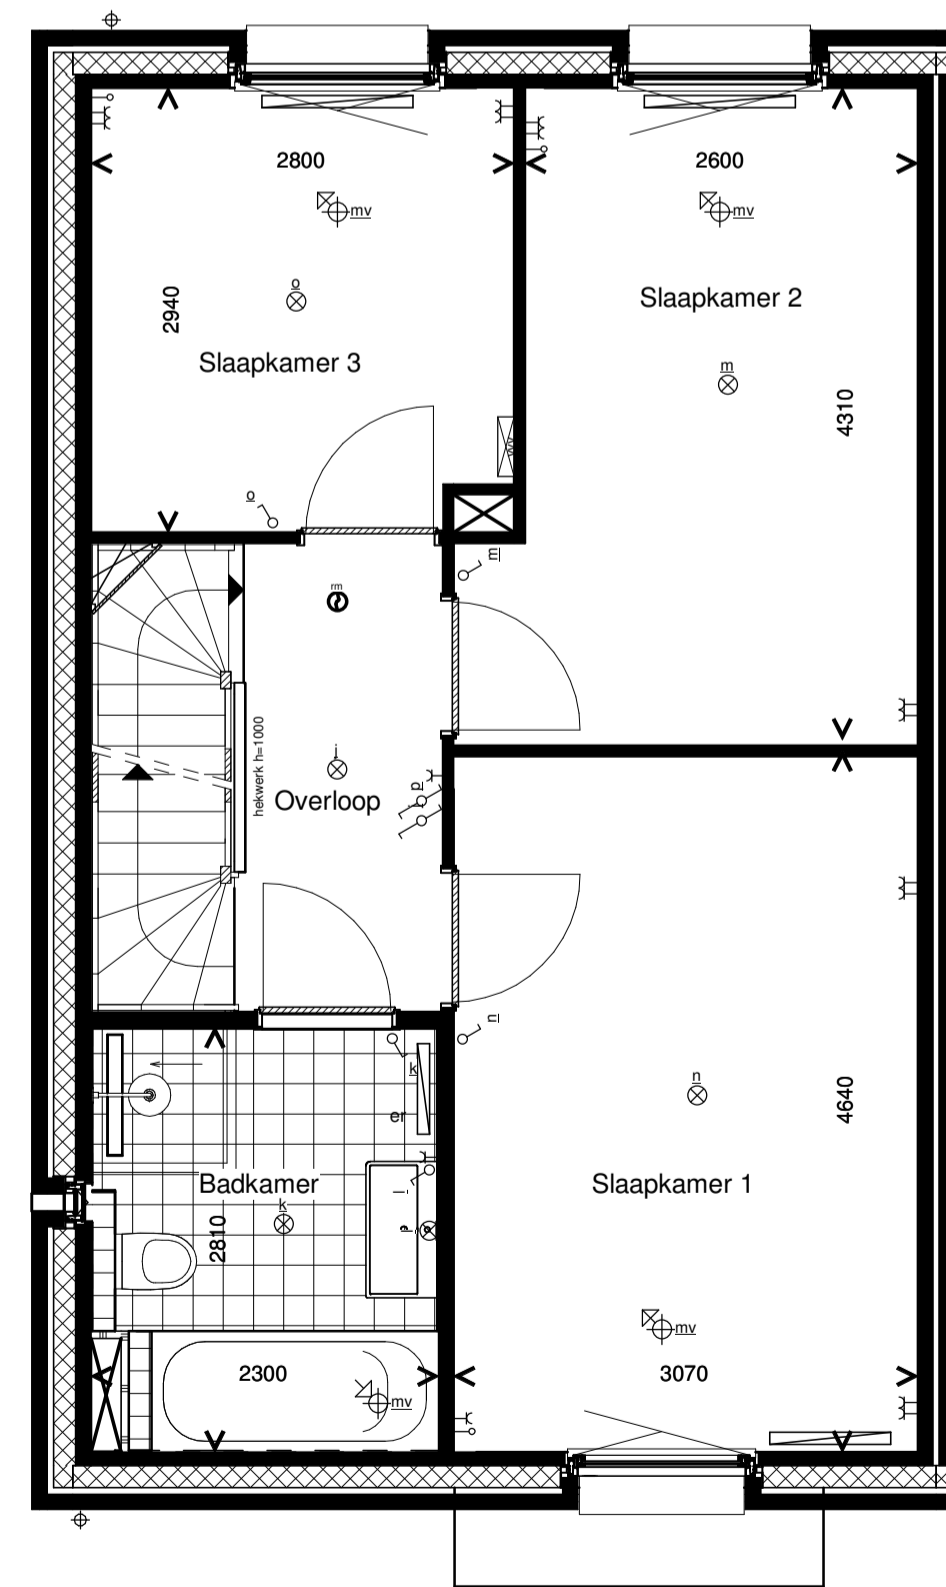

B.U.

erfgrens

Voorgevel

Linkerzijgevel

Achtergevel

Doorsnede

1970 1970

Begane grond

1e Verdieping

2e Verdieping

RENNOOI INSTALLATIES			
symbool	omschrijving	symbool	omschrijving
	plafondlichtpunt aansluiting		vaatwasser
	binnenwandlichtpunt aansluiting		oven
	buitenwandlichtpunt aansluiting		koelkast
	buitenwandlichtpunt aansluiting met armatuur		beldrukker
	buitenwandlichtpunt aansluiting met armatuur		schel
	enkelpolige schakelaar		rookmelder (positie indicatief)
	wiselschakelaar		ruimte met ventilatie afvoer ventiel (positie indicatief)
	enkele wandcontactdoos		ruimte met ventilatie invoer ventiel (positie indicatief)
	dubbele wandcontactdoos		hemelwaterafvoer (positie en aantal indicatief)
	dubbele wandcontactdoos opbouw		elektrische handdoek radiator (positie en afmetingen indicatief)
	mechanische ventilatie		verdelers vloerverwarming
	aansluitpunt loos		ruimte met vloerverwarming
	thermostaat		laag temperatuur convecteur (positie en afmetingen indicatief)
	kookplaat		
	afzuigkap		
			omvormer pv-panels
			opstelplaats wasmachine en droger
			buiten unit
			opstelplaats warmtepomp
			boiler/buffervat
			wtw-unit
			veiligheidsglas

Algemeen
 - kleine wijzigingen voorbehouden
 - aan de maatvoering kunnen geen rechten worden ontleend
 - maatvoering betreft circa maten en is aangegeven in millimeters
 - electra-aansluitpunten, keukenopstelling, positie en aantal PV panelen en leidingwerken zijn indicatief aangegeven
 - het is mogelijk dat niet alle symbolen van toepassing zijn op uw woningtype

Type B3 Bouwnummer 4

Bernardushof, Oud Gastel

Verkooptekening
 Plattegronden, gevels en doorsnede

Schaal :
 1:50/1:100

Datum :
 08-05-2020

Blad
VK-07B