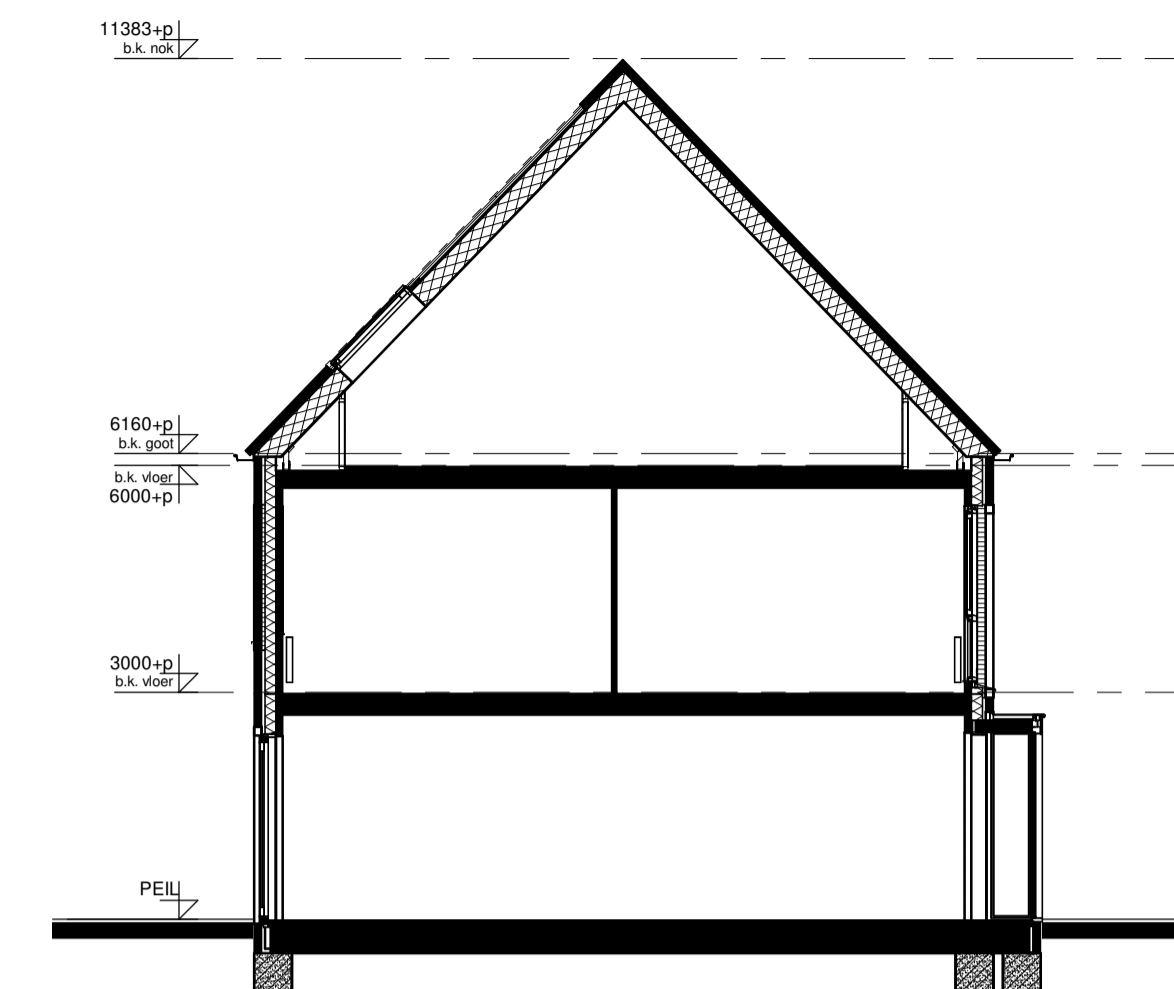

B.U.

erfgrens

Voorgevel

Linkerzijgevel

Achtergevel

Doorsnede

1970 1970

Begane grond

1e Verdieping

2e Verdieping

RENNOOI INSTALLATIES			
symbool	omschrijving	symbool	omschrijving
	plafondlichtpunt aansluiting		vaatwasser
	binnenwandlichtpunt aansluiting		oven
	buitenwandlichtpunt aansluiting		koelkast
	buitenwandlichtpunt aansluiting met armatuur		beldrukker
	buitenwandlichtpunt aansluiting met armatuur		schel
	enkelpolige schakelaar		rookmelder (positie indicatief)
	wiselschakelaar		ruimte met ventilatie afvoer ventiel (positie indicatief)
	enkele wandcontactdoos		ruimte met ventilatie invoer ventiel (positie indicatief)
	dubbele wandcontactdoos		hemelwaterafvoer (positie en aantal indicatief)
	dubbele wandcontactdoos opbouw		elektrische handdoek radiator (positie en afmetingen indicatief)
	mechanische ventilatie		verdelers vloerverwarming
	aansluitpunt loos		ruimte met vloerverwarming
	thermostaat		laag temperatuur convecteur (positie en afmetingen indicatief)
	kookplaat		
	afzuigkap		
			omvormer pv-panels
			opstelplaats wasmachine en droger
			buiten unit
			opstelplaats warmtepomp
			boiler/buffervat
			wtw-unit
			veiligheidsglas

Algemeen
 - kleine wijzigingen voorbehouden
 - aan de maatvoering kunnen geen rechten worden ontleend
 - maatvoering betreft circa maten en is aangegeven in millimeters
 - electra-aansluitpunten, keukenopstelling, positie en aantal PV panelen en leidingwerken zijn indicatief aangegeven
 - het is mogelijk dat niet alle symbolen van toepassing zijn op uw woningtype

Type B3 Bouwnummer 4

Bernardushof, Oud Gastel

Verkooptekening
 Plattegronden, gevels en doorsnede

Schaal :
 1:50/1:100

Datum :
 08-05-2020

Blad
VK-07B