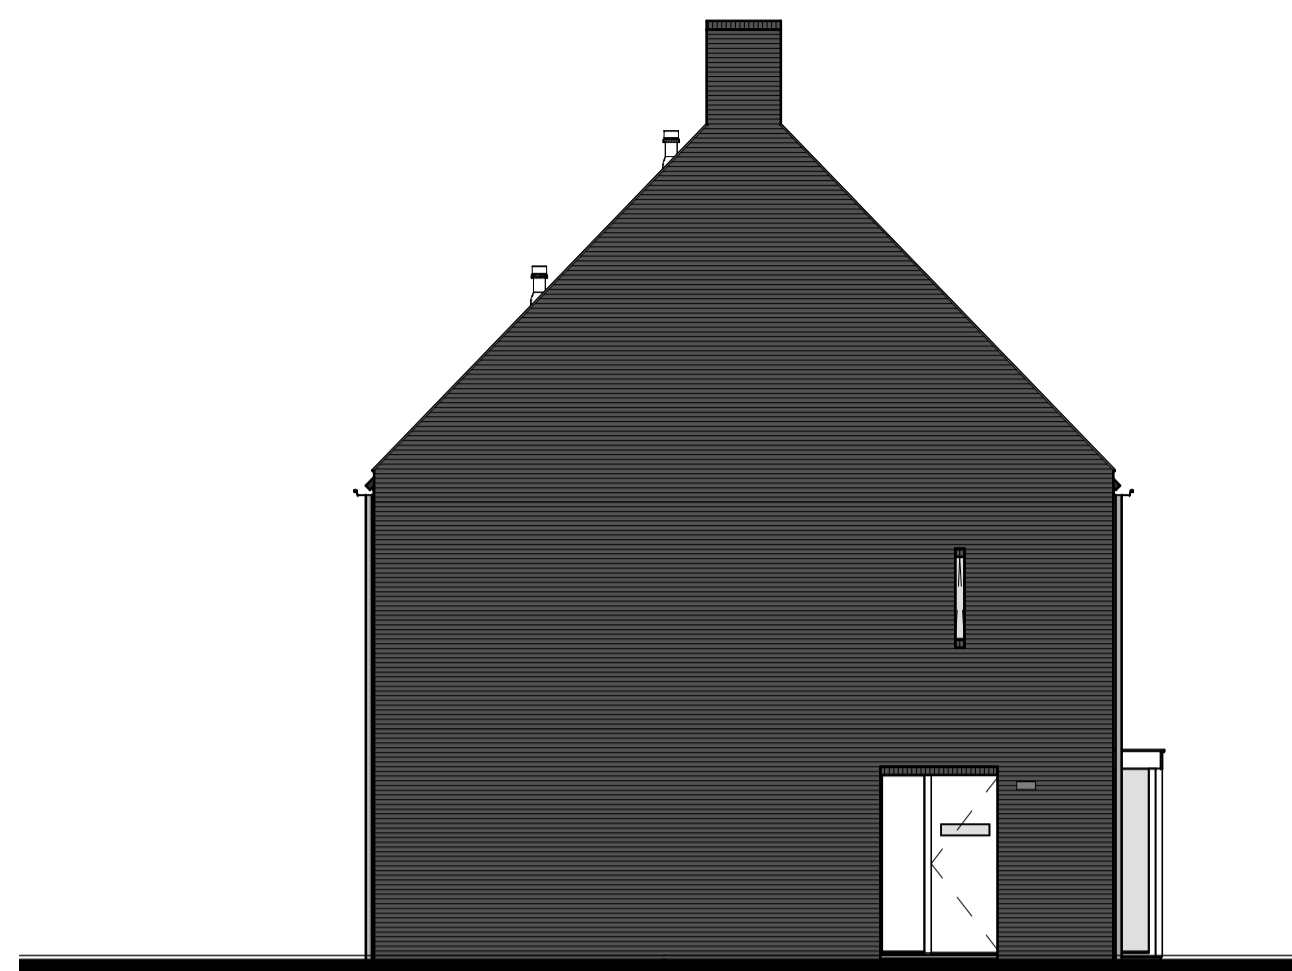

B.U.

erfgrens

Voorgevel

Linkerzijgevel

Achtergevel

Doorsnede

1970 1970

Begane grond

1e Verdieping

2e Verdieping

RENNOOI INSTALLATIES			
symbool	omschrijving	symbool	omschrijving
	plafondlichtpunt aansluiting		vaatwasser
	binnenwandlichtpunt aansluiting		oven
	buitenwandlichtpunt aansluiting		koelkast
	buitenwandlichtpunt aansluiting met armatuur		beldrukker
	buitenwandlichtpunt aansluiting met armatuur		schel
	enkelpolige schakelaar		rookmelder (positie indicatief)
	wiselschakelaar		ruimte met ventilatie afvoer ventiel (positie indicatief)
	enkele wandcontactdoos		ruimte met ventilatie invoer ventiel (positie indicatief)
	dubbele wandcontactdoos		hemelwaterafvoer (positie en aantal indicatief)
	dubbele wandcontactdoos opbouw		elektrische handdoek radiator (positie en afmetingen indicatief)
	mechanische ventilatie		verdelers vloerverwarming
	aansluitpunt loos		ruimte met vloerverwarming
	thermostaat		laag temperatuur convecteur (positie en afmetingen indicatief)
	kookplaat		
	afzuigkap		
			omvormer pv-panels
			opstelplaats wasmachine en droger
			buiten unit
			opstelplaats warmtepomp
			boiler/buffervat
			wtw-unit
			veiligheidsglas

Type B3 Bouwnummer 4

Bernardushof, Oud Gastel

Verkooptekening
 Plattegronden, gevels en doorsnede

Schaal :
 1:50/1:100

Datum :
 08-05-2020

Blad
VK-07B