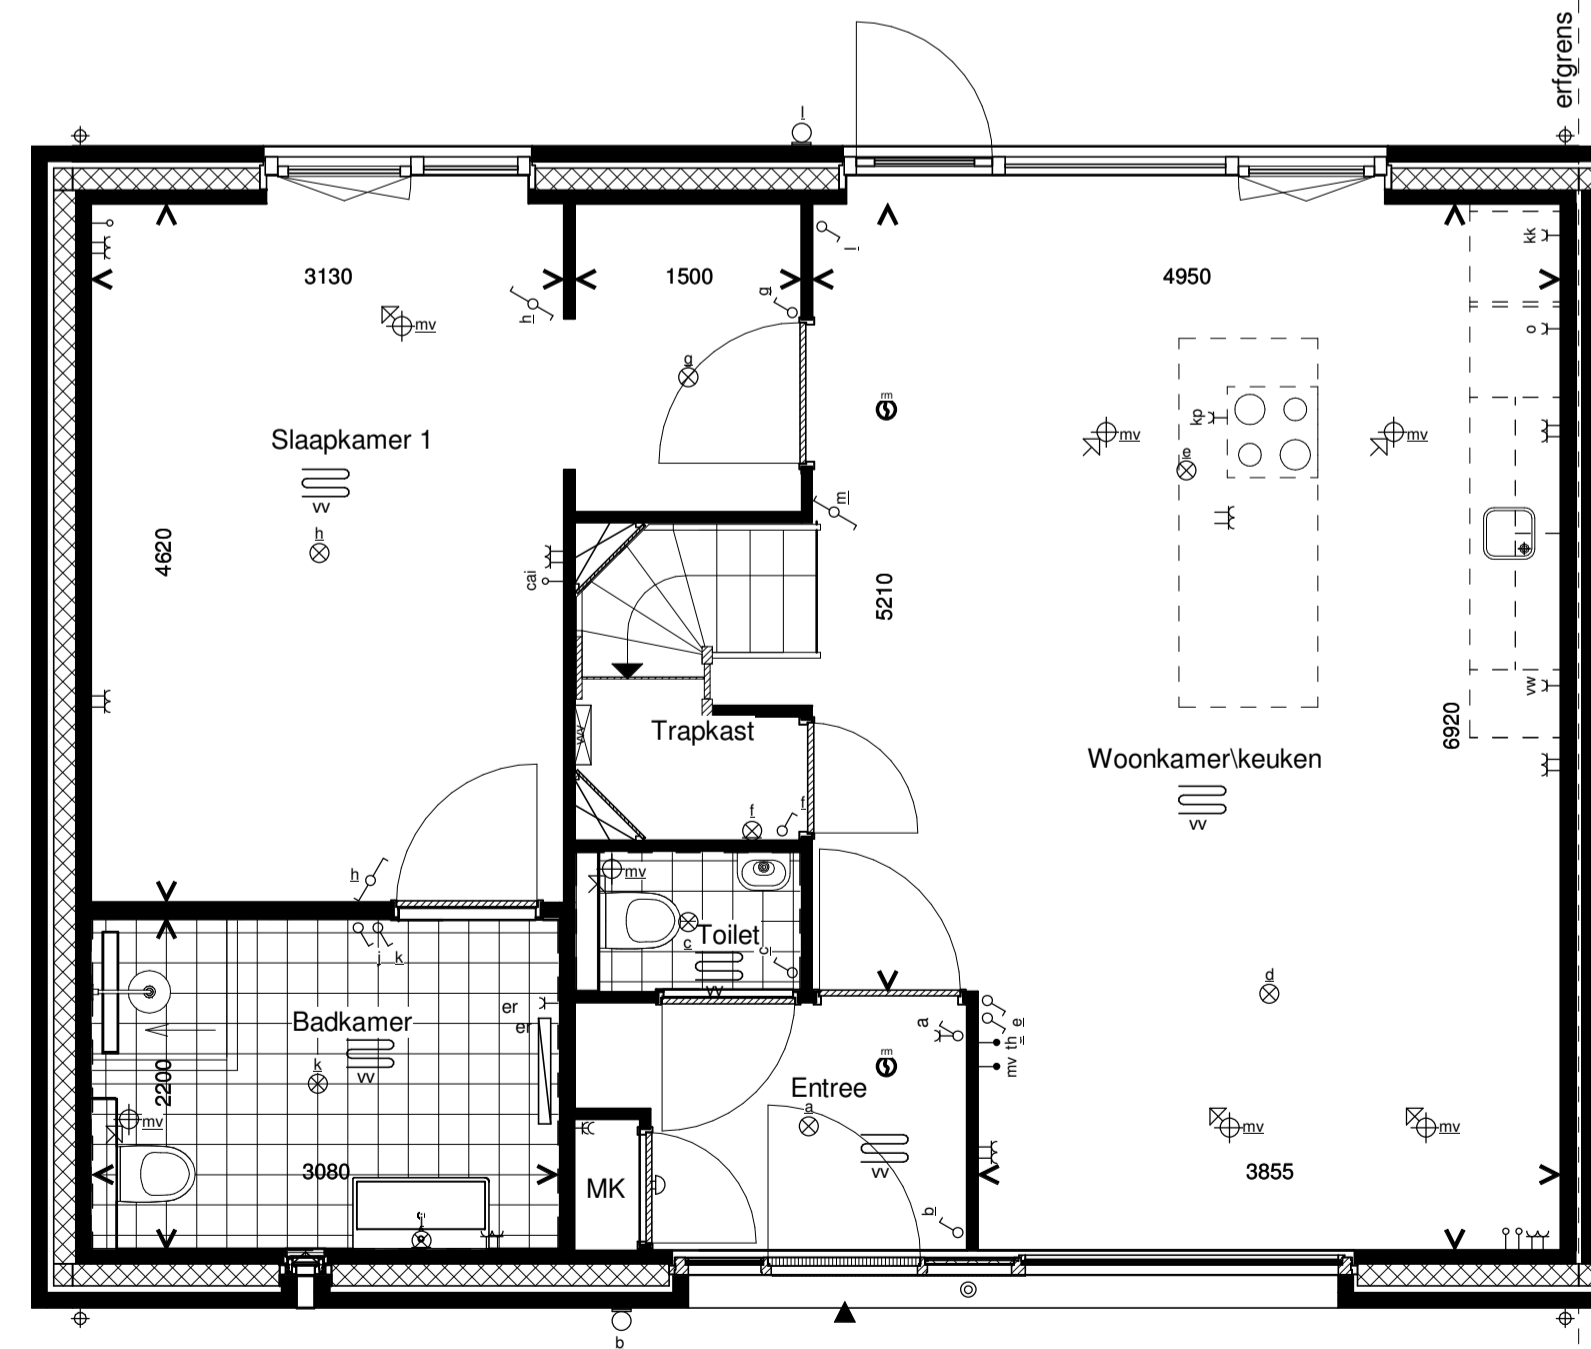

Begane grond