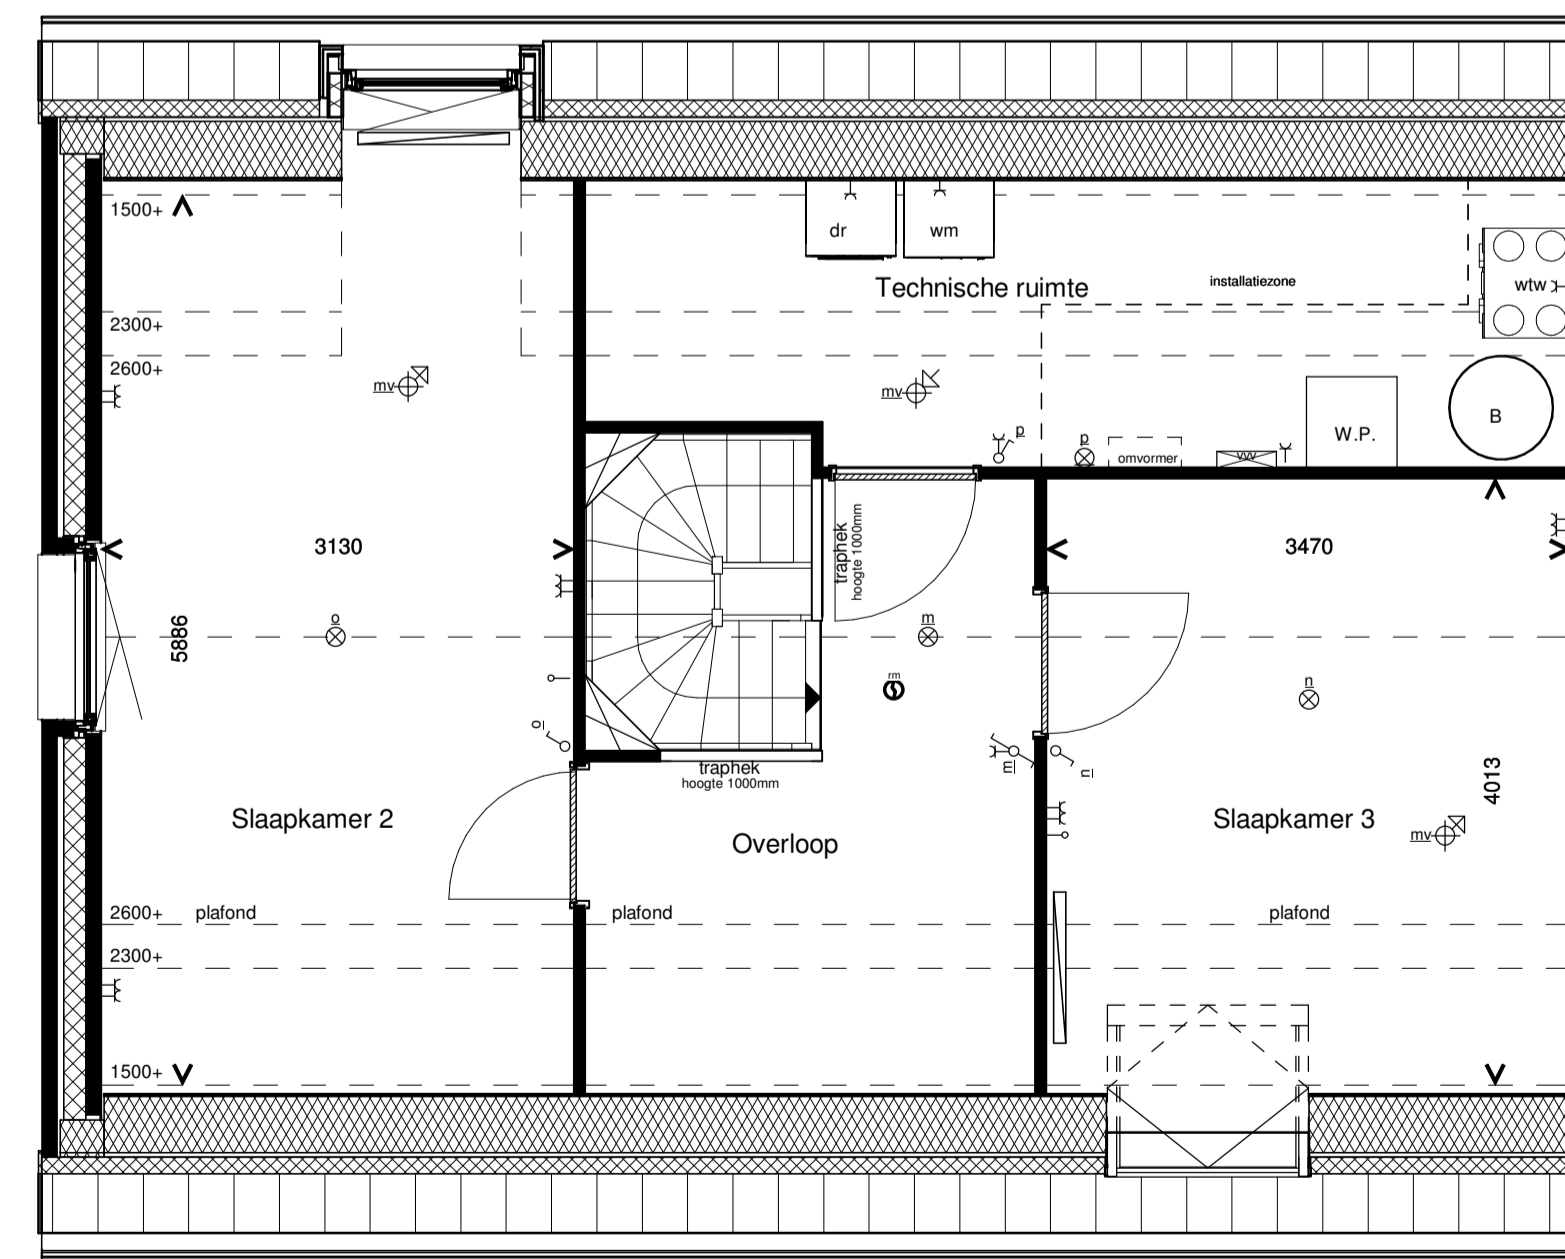

1e Verdieping

RENVOOI INSTALLATIES

symbool	omschrijving	symbool	omschrijving	symbool	omschrijving
	plafondlichtpunt aansluiting		vaatwasser		omvormer
	binnenwandlichtpunt aansluiting		oven		opstelplaats wasmachine en droger
	buitenwandlichtpunt aansluiting		koelkast		BU
	buitenwandlichtpunt aansluiting met armatuur		beldrukker		W.P.
	buitenwandlichtpunt aansluiting met armatuur		schel		B
	enkelpolige schakelaar		rookmelder (positie indicatief)		wtw-unit
	wisselschakelaar		ruimte met ventilatie afvoer ventiel (positie indicatief)		veiligheidsglas
	enkele wandcontactdoos		ruimte met ventilatie invoer ventiel (positie indicatief)		
	dubbele wandcontactdoos		ruimte met ventilatie invoer ventiel (positie indicatief)		
	dubbele wandcontactdoos opbouw		hemelwaterafvoer (positie en aantal indicatief)		
	mechanische ventilatie		elektrische handdoek radiator (positie en afmetingen indicatief)		
	aansluitpunt loos		verdelers vloerverwarming		
	thermostaat		ruimte met vloerverwarming		
	kookplaat		laag temperatuur convector (positie en afmetingen indicatief)		
	afzuigkap