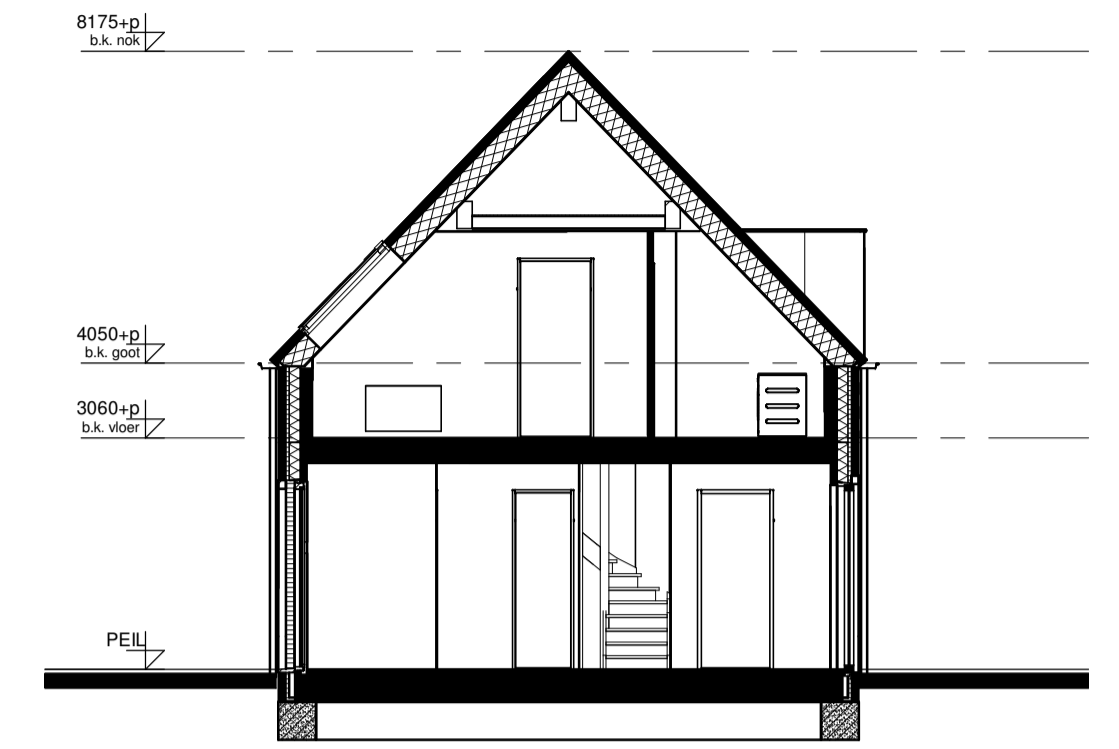

Doorsnede A-A

erfgrans