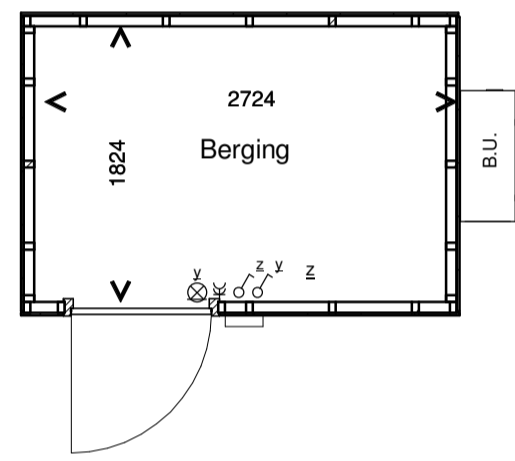

Voorgevel

Linkerzijgevel

Achtergevel

Doorsnede A-A

erfgrans

Begane grond

1e Verdieping

RENVOOI INSTALLATIES

symbool	omschrijving	symbool	omschrijving	symbool	omschrijving
	plafondlichtpunt aansluiting		vaatwasser		omvormer
	binnenwandlichtpunt aansluiting		oven		opstelplaats wasmachine en droger
	buitenwandlichtpunt aansluiting		koelkast		BU
	buitenwandlichtpunt aansluiting met armatuur		beldrukker		W.P.
	buitenwandlichtpunt aansluiting met armatuur		schel		B
	enkelpolige schakelaar		rookmelder (positie indicatief)		wtw-unit
	wisselschakelaar		ruimte met ventilatie afvoer ventiel (positie indicatief)		veiligheidsglas
	enkele wandcontactdoos		ruimte met ventilatie invoer ventiel (positie indicatief)		
	dubbele wandcontactdoos		ruimte met ventilatie invoer ventiel (positie indicatief)		
	dubbele wandcontactdoos opbouw		hemelwaterafvoer (positie en aantal indicatief)		
	mechanische ventilatie		elektrische handdoek radiator (positie en afmetingen indicatief)		
	aansluitpunt loos		verdelers vloerverwarming		
	thermostaat		ruimte met vloerverwarming		
	kookplaat		laag temperatuur convector (positie en afmetingen indicatief)		
	afzuigkap				

Type A1.4 Bouwnummer 1

Bernardushof, Oud Gastel

Verkooptekening
Plattegronden, gevels en doorsnede

Schaal :
1:50 / 1:100

Datum :
08-05-2020

Blad
VK-06