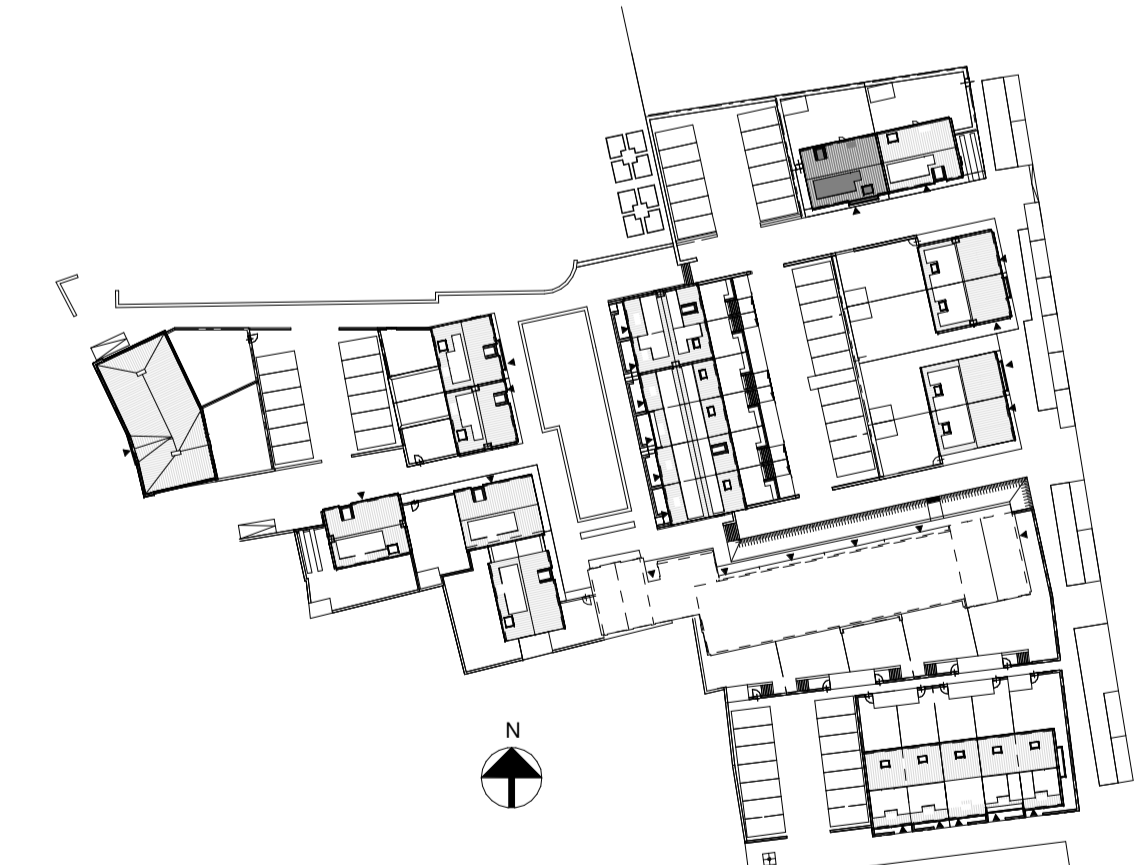

Type A1.4 Bouwnummer 1

Bernardushof, Oud Gastel

Verkooptekening
Plattegronden, gevels en doorsnede

Schaal :
1:50 / 1:100

Datum :
08-05-2020

Blad
VK-06