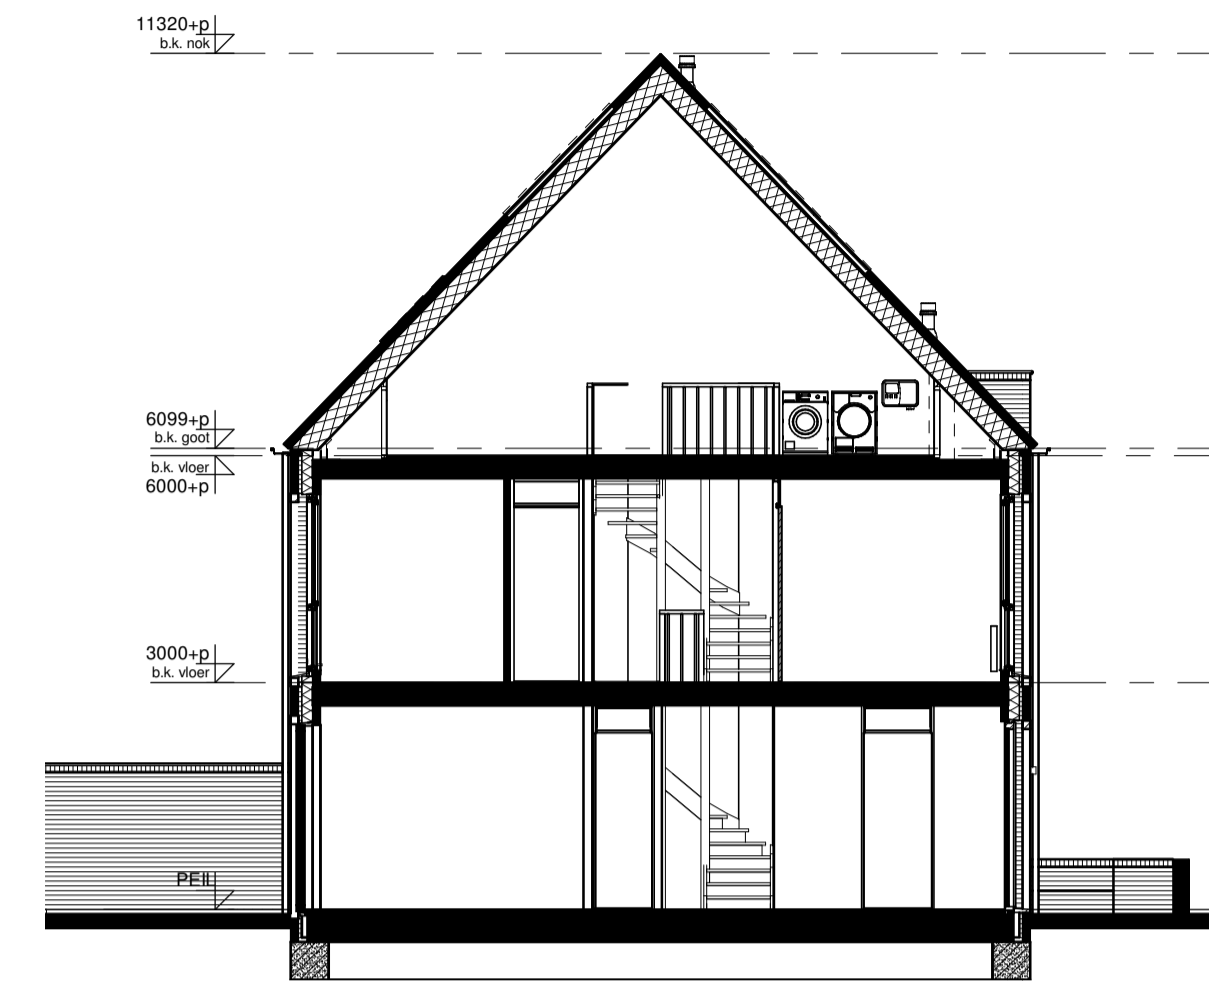

Begane grond

Voorgevel

Achtergevel

1e Verdieping

2e Verdieping

Doorsnede

RENVOOI INSTALLATIES	
symbool	omschrijving
	plafondlichtpunt aansluiting
	binnenwandlichtpunt aansluiting
	buitenwandlichtpunt aansluiting
	buitenwandlichtpunt aansluiting met armatuur
	binnenwandlichtpunt aansluiting met armatuur
	enkelpolige schakelaar
	wisselschakelaar
	enkele wandcontactdoos
	dubbele wandcontactdoos
	dubbele wandcontactdoos opbouw
	mechanische ventilatie
	aansluitpunt loos
	thermostaat
	kookplaat
	afzuigkap
	vaatwasser
	oven
	koelkast
	beldrukker
	schel
	rookmelder (positie indicatief)
	ruimte met ventilatie afvoer ventiel (positie indicatief)
	ruimte met ventilatie invoer ventiel (positie indicatief)
	hemelwaterafvoer (positie en aantal indicatief)
	elektrische handdoek radiator (positie en afmetingen indicatief)
	verdeler vloerverwarming
	ruimte met vloerverwarming
	laag temperatuur convector (positie en afmetingen indicatief)
	omvormer pv-panelen
	wasmachine en droger opstelplaats
	buitenuit
	opstelplaats warmtepomp
	boiler/buffervat
	wtw-unit
	veiligheidsglas

Algemeen  
 - kleine wijzigingen voorbehouden  
 - aan de maatvoering kunnen geen rechten worden ontleend  
 - maatvoering betreft circa maten en is aangegeven in millimeters  
 - electra-aansluitpunten, keukenopstelling, positie en aantal PV panelen en leidingwerken zijn indicatief aangegeven  
 - het is mogelijk dat niet alle symbolen van toepassing zijn op uw woningtype

Type C1.5 Bouwnummer 13

Bernardushof, Oud Gastel

Verkooptekening  
 Plattegronden, gevels en doorsnede

Schaal :  
 1:50 / 1:100

Datum :  
 12-05-2020

Blad  
 VK-05D