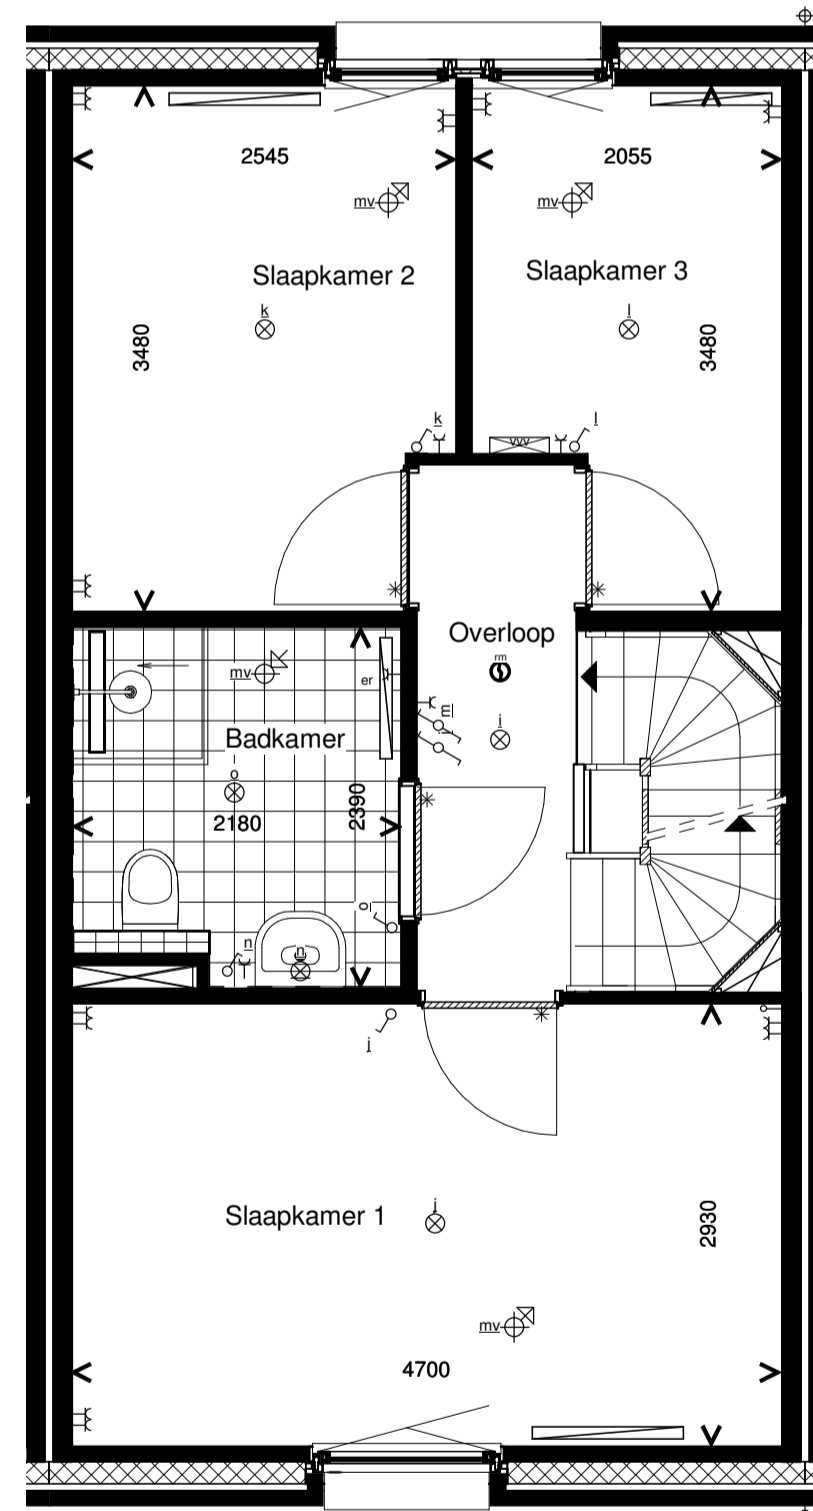

Begane grond

Voorgevel

Achtergevel

1e Verdieping

2e Verdieping

Doorsnede

RENVOOI INSTALLATIES	
symbool	omschrijving
	plafondlichtpunt aansluiting
	binnenwandlichtpunt aansluiting
	buitenwandlichtpunt aansluiting
	buitenwandlichtpunt aansluiting met armatuur
	binnenwandlichtpunt aansluiting met armatuur
	enkelpolige schakelaar
	wisselschakelaar
	enkele wandcontactdoos
	dubbele wandcontactdoos
	dubbele wandcontactdoos opbouw
	mechanische ventilatie
	aansluitpunt loos
	thermostaat
	kookplaat
	afzuigkap
	vaatwasser
	oven
	koelkast
	beldrukker
	schel
	rookmelder (positie indicatief)
	ruimte met ventilatie afvoer ventiel (positie indicatief)
	ruimte met ventilatie invoer ventiel (positie indicatief)
	hemelwaterafvoer (positie en aantal indicatief)
	elektrische handdoek radiator (positie en afmetingen indicatief)
	verdeler vloerverwarming
	ruimte met vloerverwarming
	laag temperatuur convector (positie en afmetingen indicatief)
	omvormer pv-panelen
	wasmachine en droger opstelplaats
	buitenuit
	opstelplaats warmtepomp
	boiler/buffervat
	wtw-unit
	veiligheidsglas

Algemeen  
 - kleine wijzigingen voorbehouden  
 - aan de maatvoering kunnen geen rechten worden ontleend  
 - maatvoering betreft circa maten en is aangegeven in millimeters  
 - electra-aansluitpunten, keukenopstelling, positie en aantal PV panelen en leidingwerken zijn indicatief aangegeven  
 - het is mogelijk dat niet alle symbolen van toepassing zijn op uw woningtype

Type C1.5 Bouwnummer 13

Bernardushof, Oud Gastel

Verkooptekening  
 Plattegronden, gevels en doorsnede

Schaal :  
 1:50 / 1:100

Datum :  
 12-05-2020

Blad  
 VK-05D