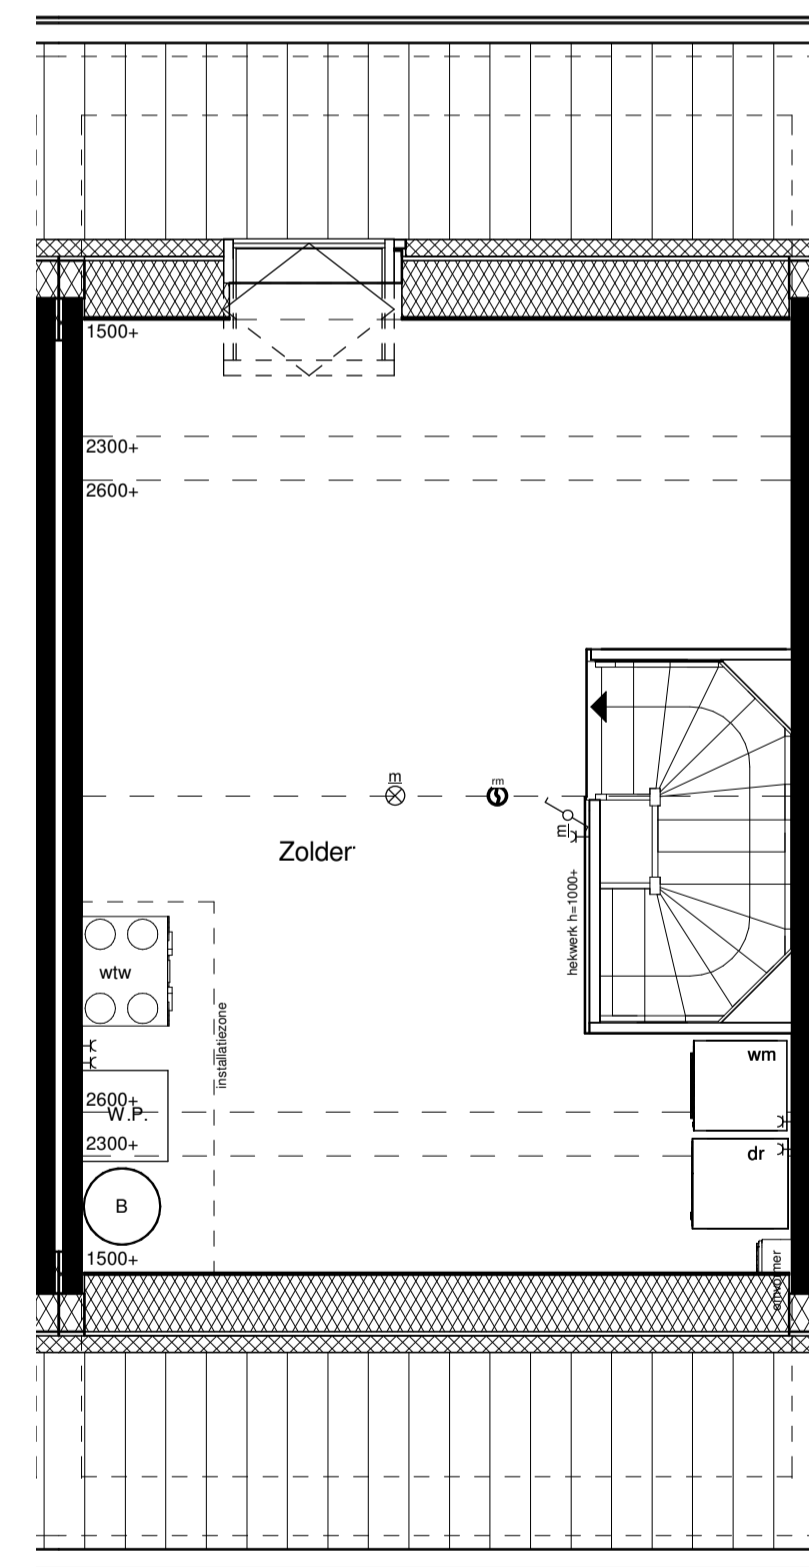

Begane grond

Voorgevel

Achtergevel

1e Verdieping

2e Verdieping

Doorsnede

RENVOOI INSTALLATIES	
symbool	omschrijving
	plafondlichtpunt aansluiting
	binnenwandlichtpunt aansluiting
	buitenwandlichtpunt aansluiting
	buitenwandlichtpunt aansluiting met armatuur
	binnenwandlichtpunt aansluiting met armatuur
	enkelpolige schakelaar
	wisselschakelaar
	enkele wandcontactdoos
	dubbele wandcontactdoos
	dubbele wandcontactdoos opbouw
	mechanische ventilatie
	aansluitpunt loos
	thermostaat
	kookplaat
	afzuigkap
	vaatwasser
	oven
	koelkast
	beldrukker
	schel
	rookmelder (positie indicatief)
	ruimte met ventilatie afvoer ventiel (positie indicatief)
	ruimte met ventilatie invoer ventiel (positie indicatief)
	hemelwaterafvoer (positie en aantal indicatief)
	elektrische handdoek radiator (positie en afmetingen indicatief)
	verdeler vloerverwarming
	ruimte met vloerverwarming
	laag temperatuur convector (positie en afmetingen indicatief)
	omvormer pv-panelen
	wasmachine en droger opstelplaats
	buitenuit
	opstelplaats warmtepomp
	boiler/buffervat
	wtw-unit
	veiligheidsglas

Algemeen  
 - kleine wijzigingen voorbehouden  
 - aan de maatvoering kunnen geen rechten worden ontleend  
 - maatvoering betreft circa maten en is aangegeven in millimeters  
 - electra-aansluitpunten, keukenopstelling, positie en aantal PV panelen en leidingwerken zijn indicatief aangegeven  
 - het is mogelijk dat niet alle symbolen van toepassing zijn op uw woningtype

Type C1.5 Bouwnummer 13

Bernardushof, Oud Gastel

Verkooptekening  
 Plattegronden, gevels en doorsnede

Schaal :  
 1:50 / 1:100

Datum :  
 12-05-2020

Blad  
 VK-05D