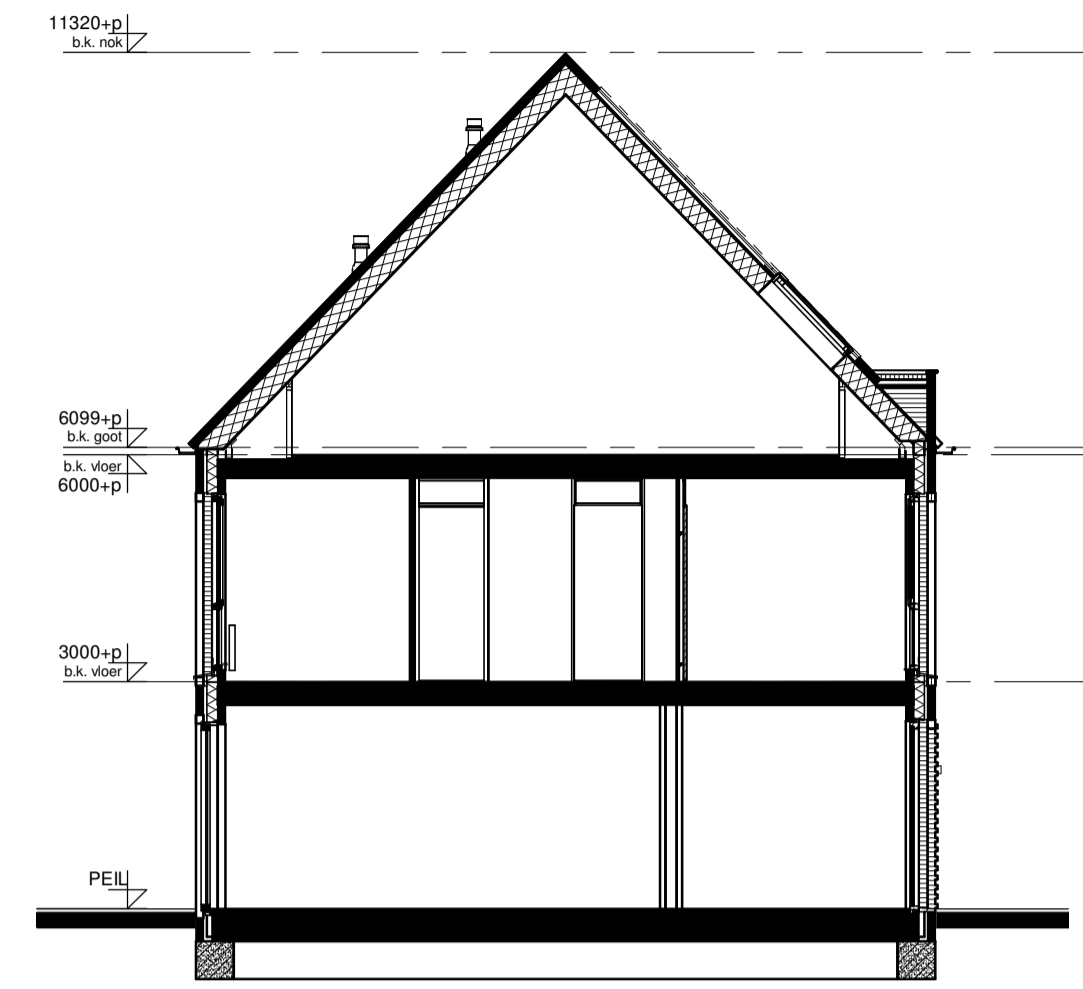

Voorgevel

Achtergevel

Doorsnede

Begane grond

1e Verdieping

2e Verdieping

RENVOOI INSTALLATIES	
symbool	omschrijving
	plafondlichtpunt aansluiting
	binnenwandlichtpunt aansluiting
	buitenwandlichtpunt aansluiting
	buitenwandlichtpunt aansluiting met armatuur
	buitenwandlichtpunt aansluiting met armatuur enkelpolige schakelaar
	enkelpolige schakelaar
	wisselschakelaar
	enkele wandcontactdoos
	dubbele wandcontactdoos
	dubbele wandcontactdoos opbouw
	mechanische ventilatie
	aansluitpunt loos
	thermostaat
	kookplaat
	afzuigkap
	vaatwasser
	oven
	koelkast
	bedrukker
	schel
	rookmelder (positie indicatief)
	ruimte met ventilatie afvoer ventiel (positie indicatief)
	ruimte met ventilatie invoer ventiel (positie indicatief)
	hemelwaterafvoer (positie en aantal indicatief)
	elektrische handdoek radiator (positie en afmetingen indicatief)
	verdelers vloerverwarming
	ruimte met vloerverwarming
	laag temperatuur convectors (positie en afmetingen indicatief)
	omvormer pv-panels
	wasmachine en droger opstelplaats
	buitenunit
	opstelplaats warmtepomp
	boiler/buffervat
	wtw-unit
	veiligheidsglas

Algemeen
 - kleine wijzigingen voorbehouden
 - aan de maatvoering kunnen geen rechten worden ontleend
 - maatvoering betreft circa maten en is aangegeven in millimeters
 - electra-aansluitpunten, keukenopstelling, positie en aantal PV panelen en leidingwerken zijn indicatief aangegeven
 - het is mogelijk dat niet alle symbolen van toepassing zijn op uw woningtype

Type C2.4 Bouwnummer 10

Schaal : 1:50 / 1:100

Bernardushof, Oud Gastel

Datum : 08-05-2020

Verkooptekening
 Plattegronden, gevels en doorsnede

Blad
VK-09C