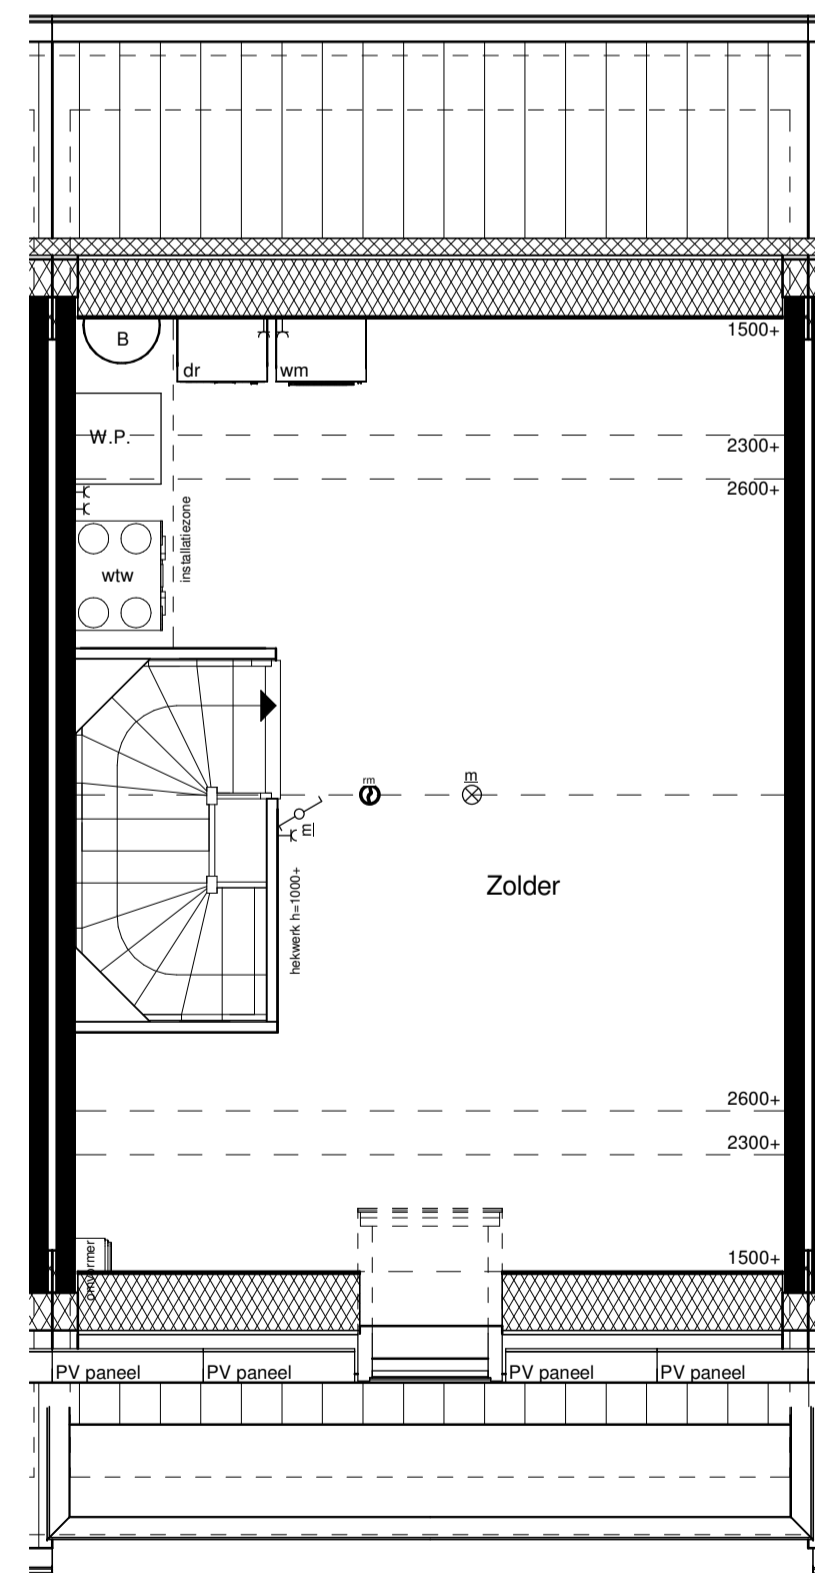

Voorgevel

Achtergevel

Doorsnede

Begane grond

1e Verdieping

2e Verdieping

RENVOOI INSTALLATIES	
symbool	omschrijving
	plafondlichtpunt aansluiting
	binnenwandlichtpunt aansluiting
	buitenwandlichtpunt aansluiting
	buitenwandlichtpunt aansluiting met armatuur
	buitenwandlichtpunt aansluiting met armatuur enkelpolige schakelaar
	enkelpolige schakelaar
	wisselschakelaar
	enkele wandcontactdoos
	dubbele wandcontactdoos
	dubbele wandcontactdoos opbouw
	mechanische ventilatie
	aansluitpunt loos
	thermostaat
	kookplaat
	afzuigkap
	vaatwasser
	oven
	koelkast
	bedrukker
	schel
	rookmelder (positie indicatief)
	ruimte met ventilatie afvoer ventiel (positie indicatief)
	ruimte met ventilatie invoer ventiel (positie indicatief)
	hemelwaterafvoer (positie en aantal indicatief)
	elektrische handdoek radiator (positie en afmetingen indicatief)
	verdelers vloerverwarming
	ruimte met vloerverwarming
	laag temperatuur convectors (positie en afmetingen indicatief)
	omvormer pv-panels
	wasmachine en droger opstelplaats
	buitenunit
	opstelplaats warmtepomp
	boiler/buffervat
	wtw-unit
	veiligheidsglas

Algemeen
 - kleine wijzigingen voorbehouden
 - aan de maatvoering kunnen geen rechten worden ontleend
 - maatvoering betreft circa maten en is aangegeven in millimeters
 - electra-aansluitpunten, keukenopstelling, positie en aantal PV panelen en leidingwerken zijn indicatief aangegeven
 - het is mogelijk dat niet alle symbolen van toepassing zijn op uw woningtype

Type C2.4 Bouwnummer 10

Schaal : 1:50 / 1:100

Bernardushof, Oud Gastel

Datum : 08-05-2020

Verkooptekening
 Plattegronden, gevels en doorsnede

Blad
VK-09C