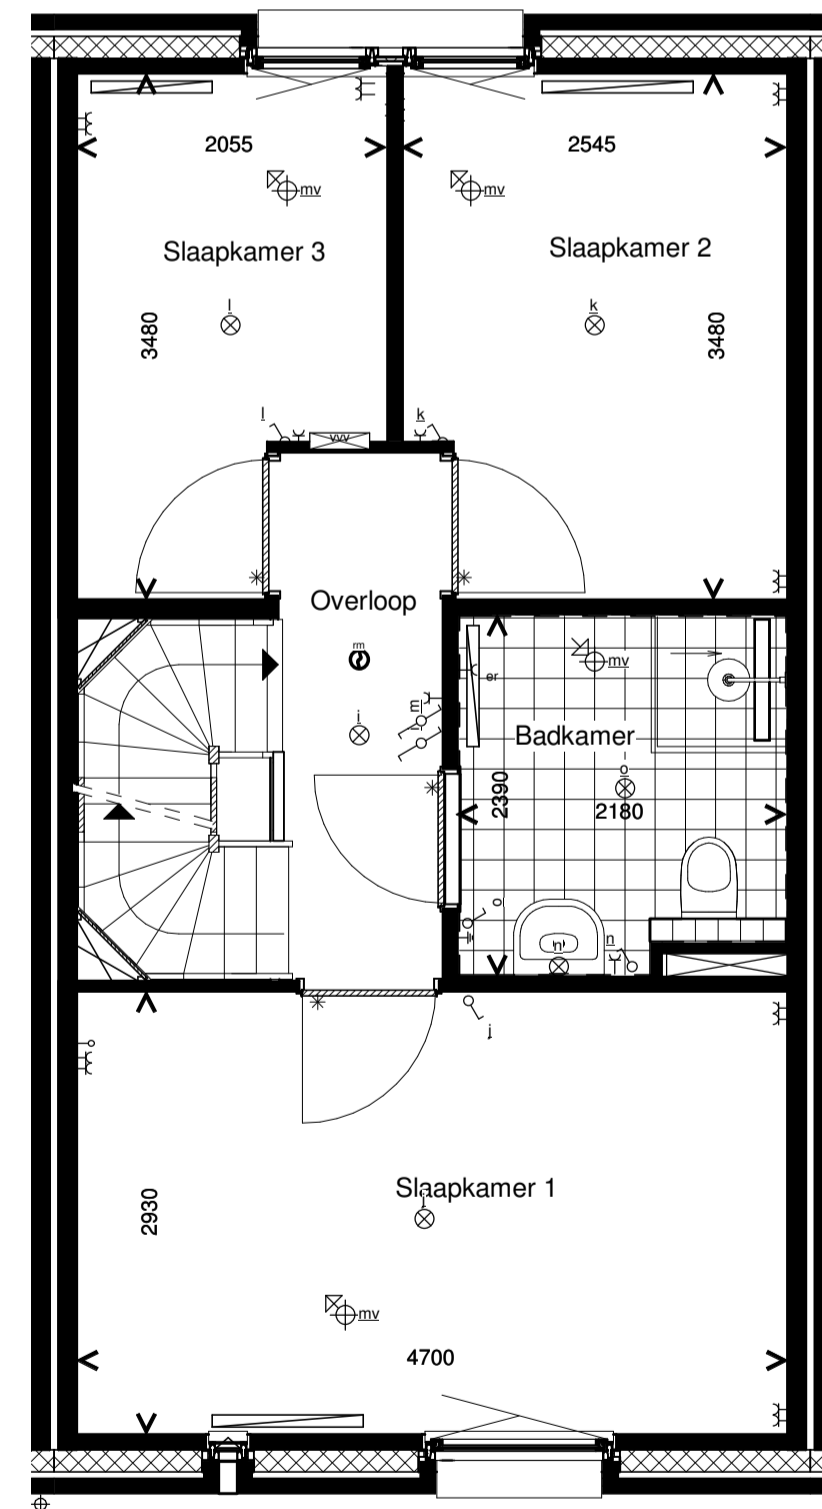

Voorgevel

Achtergevel

Doorsnede

Begane grond

1e Verdieping

2e Verdieping

RENVOOI INSTALLATIES	
symbool	omschrijving
	plafondlichtpunt aansluiting
	binnenwandlichtpunt aansluiting
	buitenwandlichtpunt aansluiting
	buitenwandlichtpunt aansluiting met armatuur
	buitenwandlichtpunt aansluiting met armatuur enkelpolige schakelaar
	enkelpolige schakelaar
	wisselschakelaar
	enkele wandcontactdoos
	dubbele wandcontactdoos
	dubbele wandcontactdoos opbouw
	mechanische ventilatie
	aansluitpunt loos
	thermostaat
	kookplaat
	afzuigkap
	vaatwasser
	oven
	koelkast
	bedrukker
	schel
	rookmelder (positie indicatief)
	ruimte met ventilatie afvoer ventiel (positie indicatief)
	ruimte met ventilatie invoer ventiel (positie indicatief)
	hemelwaterafvoer (positie en aantal indicatief)
	elektrische handdoek radiator (positie en afmetingen indicatief)
	verdelers vloerverwarming
	ruimte met vloerverwarming
	laag temperatuur convectors (positie en afmetingen indicatief)
	omvormer pv-panels
	wasmachine en droger opstelplaats
	buitenunit
	opstelplaats warmtepomp
	boiler/buffervat
	wtw-unit
	veiligheidsglas

Algemeen
 - kleine wijzigingen voorbehouden
 - aan de maatvoering kunnen geen rechten worden ontleend
 - maatvoering betreft circa maten en is aangegeven in millimeters
 - electra-aansluitpunten, keukenopstelling, positie en aantal PV panelen en leidingwerken zijn indicatief aangegeven
 - het is mogelijk dat niet alle symbolen van toepassing zijn op uw woningtype

Type C2.4 Bouwnummer 10

Schaal : 1:50 / 1:100

Bernardushof, Oud Gastel

Datum : 08-05-2020

Verkooptekening
 Plattegronden, gevels en doorsnede

Blad
VK-09C