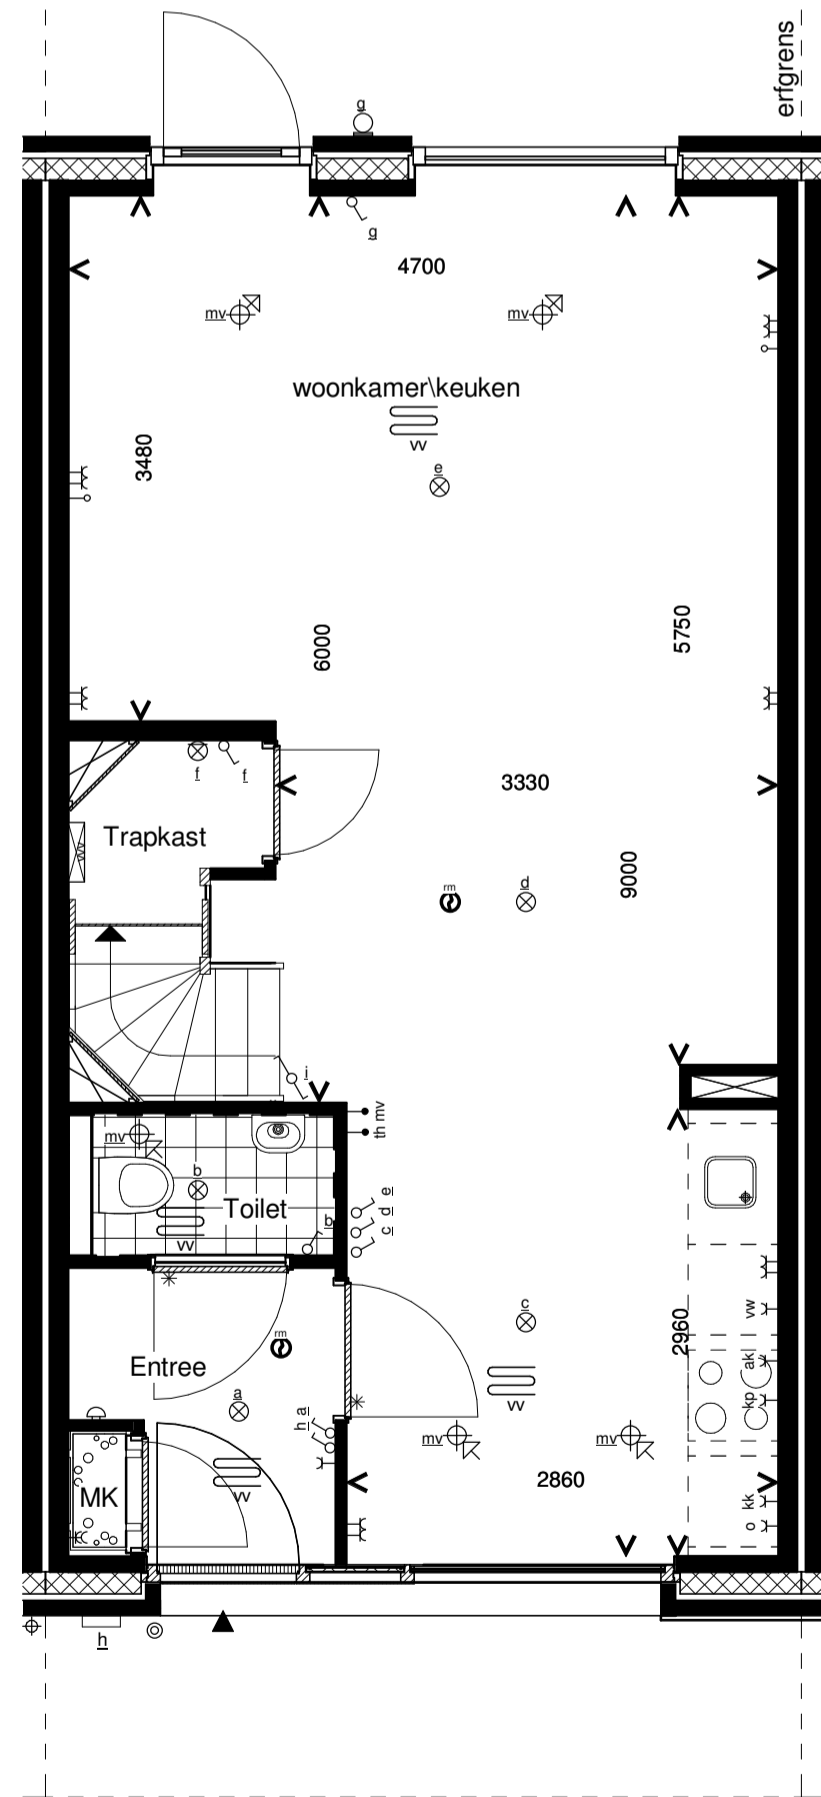

Voorgevel

Achtergevel

Doorsnede

Begane grond

1e Verdieping

2e Verdieping

RENVOOI INSTALLATIES	
symbool	omschrijving
	plafondlichtpunt aansluiting
	binnenwandlichtpunt aansluiting
	buitenwandlichtpunt aansluiting
	buitenwandlichtpunt aansluiting met armatuur
	buitenwandlichtpunt aansluiting met armatuur enkelpolige schakelaar
	enkelpolige schakelaar
	wisselschakelaar
	enkele wandcontactdoos
	dubbele wandcontactdoos
	dubbele wandcontactdoos opbouw
	mechanische ventilatie
	aansluitpunt loos
	thermostaat
	kookplaat
	afzuigkap
	vaatwasser
	oven
	koelkast
	bedrukker
	schel
	rookmelder (positie indicatief)
	ruimte met ventilatie afvoer ventiel (positie indicatief)
	ruimte met ventilatie invoer ventiel (positie indicatief)
	hemelwaterafvoer (positie en aantal indicatief)
	elektrische handdoek radiator (positie en afmetingen indicatief)
	verdelers vloerverwarming
	ruimte met vloerverwarming
	laag temperatuur convectors (positie en afmetingen indicatief)
	omvormer pv-panels
	wasmachine en droger opstelplaats
	buitenunit
	opstelplaats warmtepomp
	boiler/buffervat
	wtw-unit
	veiligheidsglas

Algemeen
 - kleine wijzigingen voorbehouden
 - aan de maatvoering kunnen geen rechten worden ontleend
 - maatvoering betreft circa maten en is aangegeven in millimeters
 - electra-aansluitpunten, keukenopstelling, positie en aantal PV panelen en leidingwerken zijn indicatief aangegeven
 - het is mogelijk dat niet alle symbolen van toepassing zijn op uw woningtype

Type C2.4 Bouwnummer 10

Schaal : 1:50 / 1:100

Bernardushof, Oud Gastel

Datum : 08-05-2020

Verkooptekening
 Plattegronden, gevels en doorsnede

Blad
VK-09C